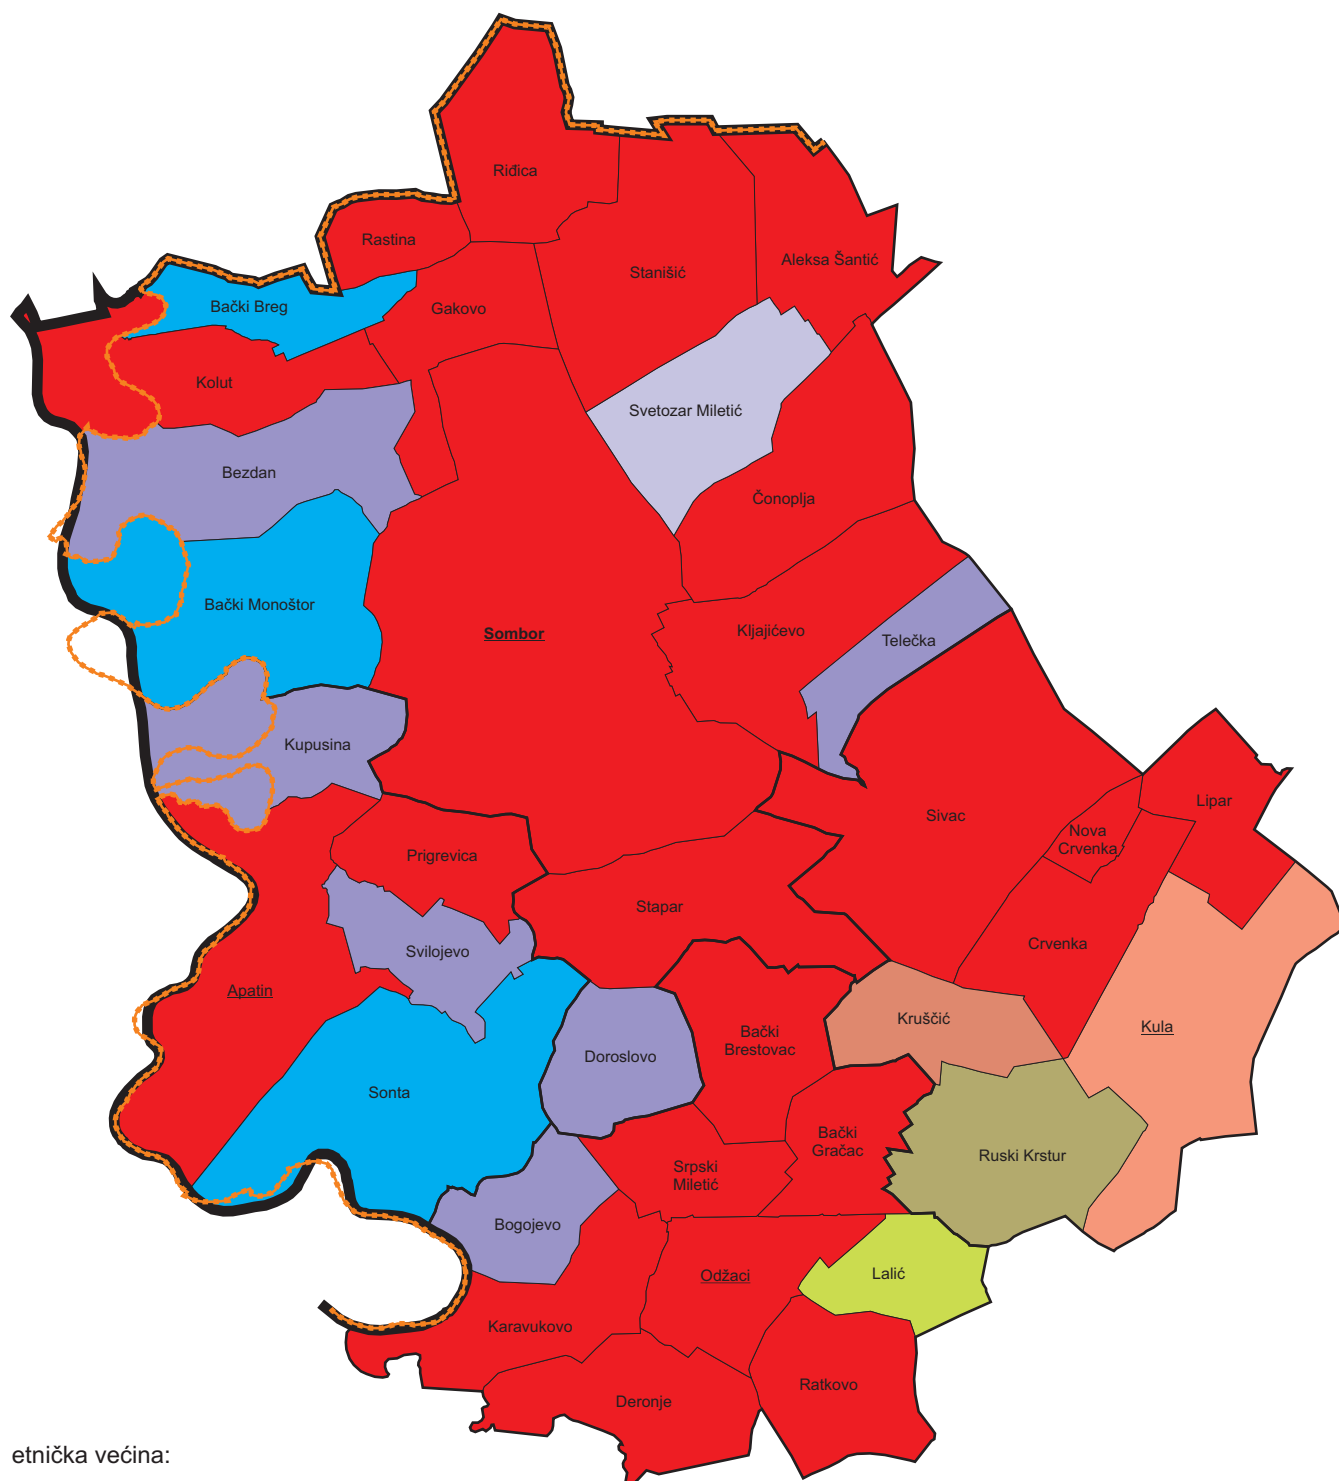

Etnički sastav stanovništva Zapadnobačkog upravnog okruga 2002. godine

-po naseljenim mestima-

etnička većina:

apsolutna

relativna

Srbi (134.644)

Mađari (21.825)

Hrvati (12.960)

Crnogorci (9.182)

Rusini (5.535)

Slovaci (1.264)

Apatin - sedište opštine

Sombor - sedište grada

Sonta - naseljeno mesto

autor: Varjačić Vladimir, Kragujevac, april 2010.
 info: vladimir_varjadic@yahoo.com
 vladimirvar1@nadlanu.com

- trenutna međudržavna granica Republike Srbije.

- katastarska granica između Republike Hrvatske i Republike Srbije koja ne prati privremenu granicu između dve države, koja je povučena maticom sadašnjeg toka Dunava, i koja je predmet graničnog spora.

opštinska granica

granica naseljenih mesta