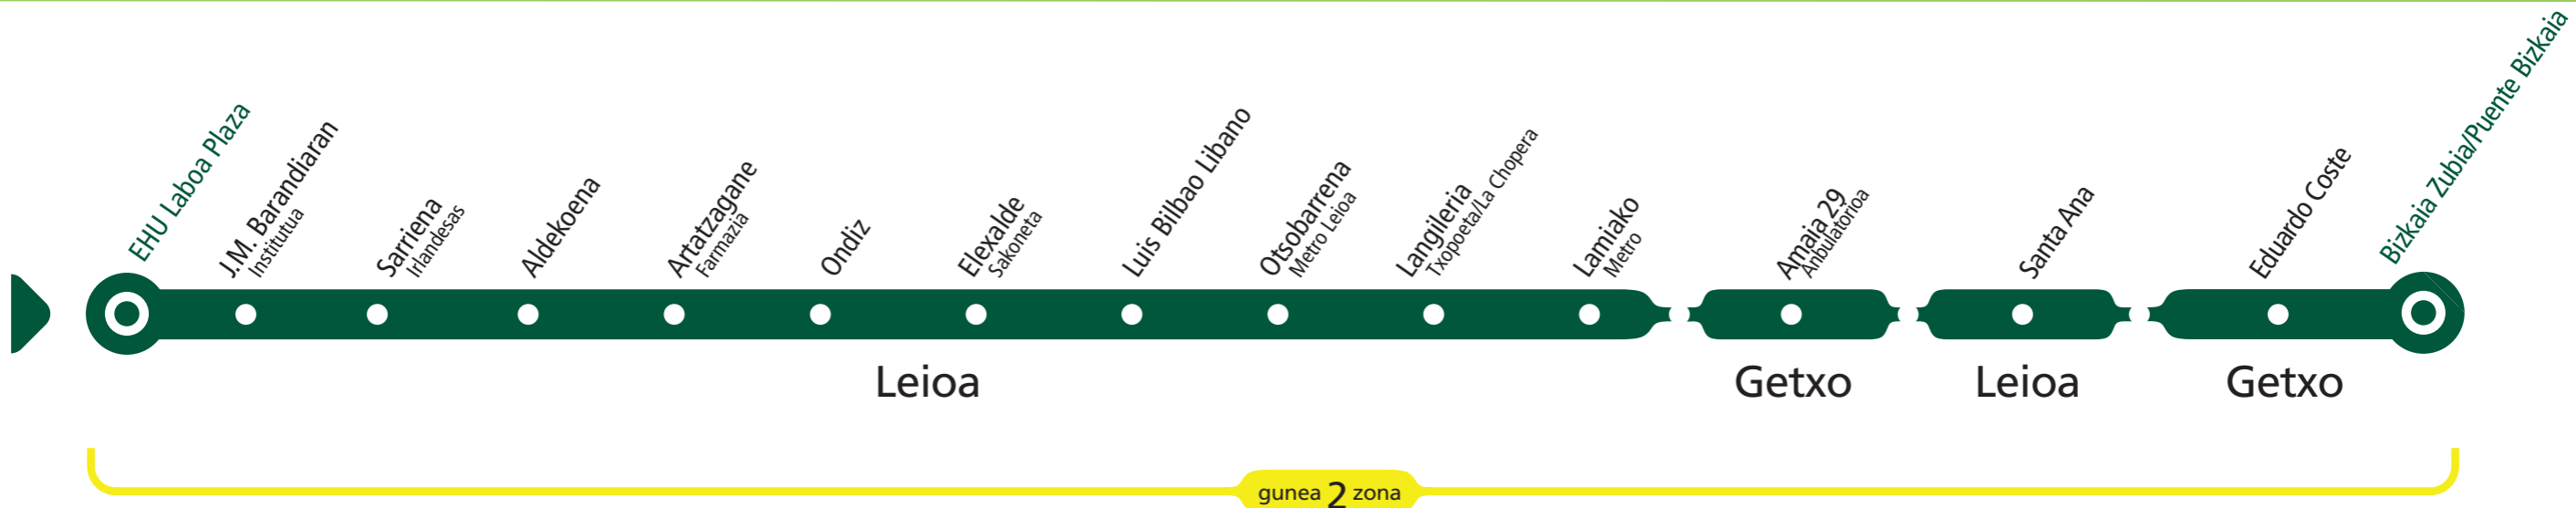

A 2161

UPV/EHU - Bizkaia Zubia/Puente Colgante

EHUtik irteerak Salidas de UPV	
Eskola-egunetan Lectivos	07:40 07:55 08:15 08:40 08:55 09:15 09:35 10:05 10:35 11:05
	11:35 12:05 12:35 13:05 13:35 14:05 14:35 15:05 15:35 16:05
	16:35 17:05 17:35 18:05 18:35 19:05 19:35 20:05 20:35 21:35
Larunbatetan Sábados	07:35 → 21:35
	1h
Jaiegunetan Festivos	09:35 → 21:35
	1h