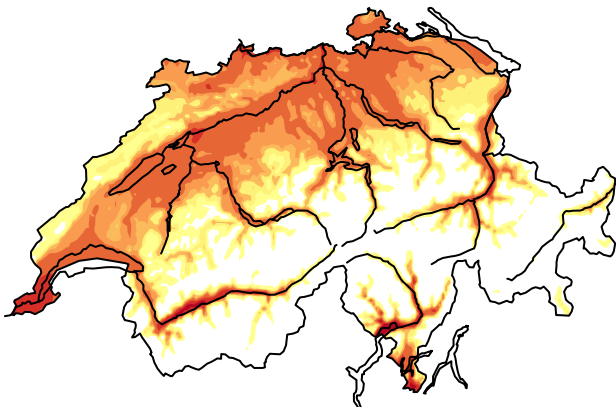

Hitzetage

2060

Jahresmittel

RCP8.5

Mittlere Schätzung

1

5

10

15

20

30

40

60

80

Tage pro Jahr