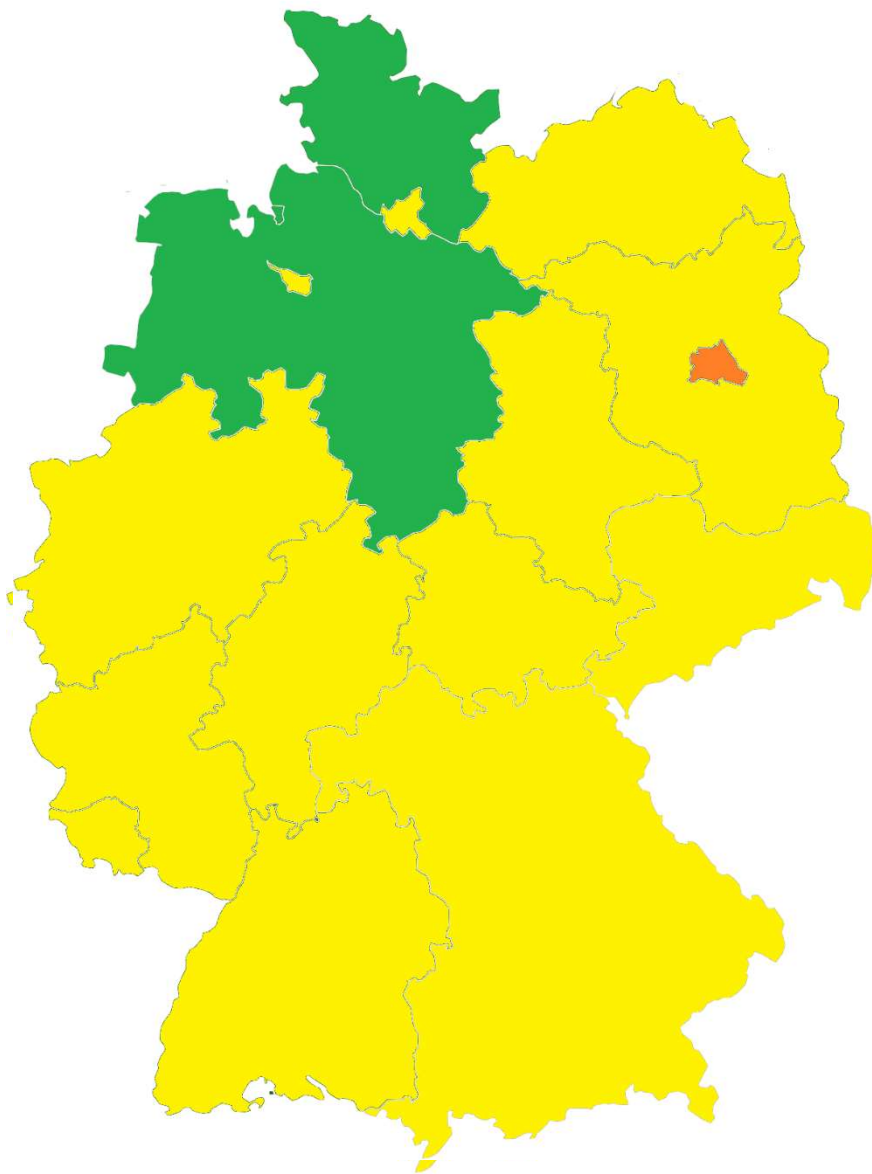

# Verteilungskarte Amsel 2022

Ø Anzahl der Vögel pro Garten

0 – 1,11
1,12 – 2,22
2,23 – 3,34
3,35 – 4,45
<4,45