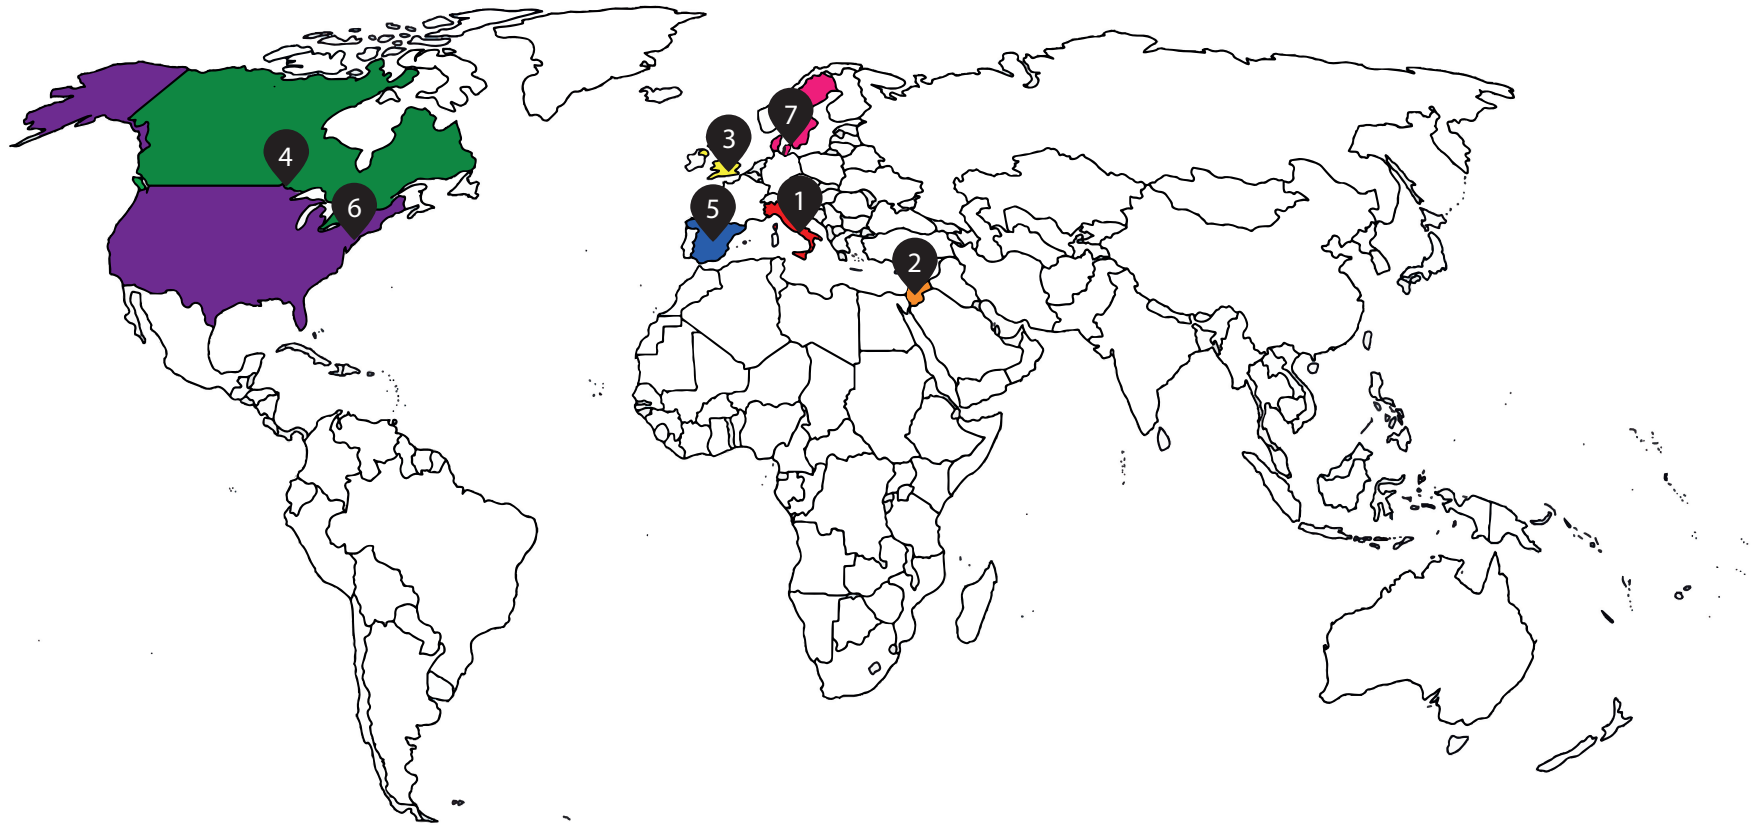

# WORLDPRIDE MAPA

2000

Roma  
(Italia)

2006

Jerusalen  
(Israel)

2012

Londres  
(Erresuma  
Batua)

2014

Toronto  
(Kanada)

2017

Madril  
(Espainia)

2019

New York  
(Estatu Batuak)

2021

Kopenhage  
eta Malmö  
(Danimarka  
eta Suedia)