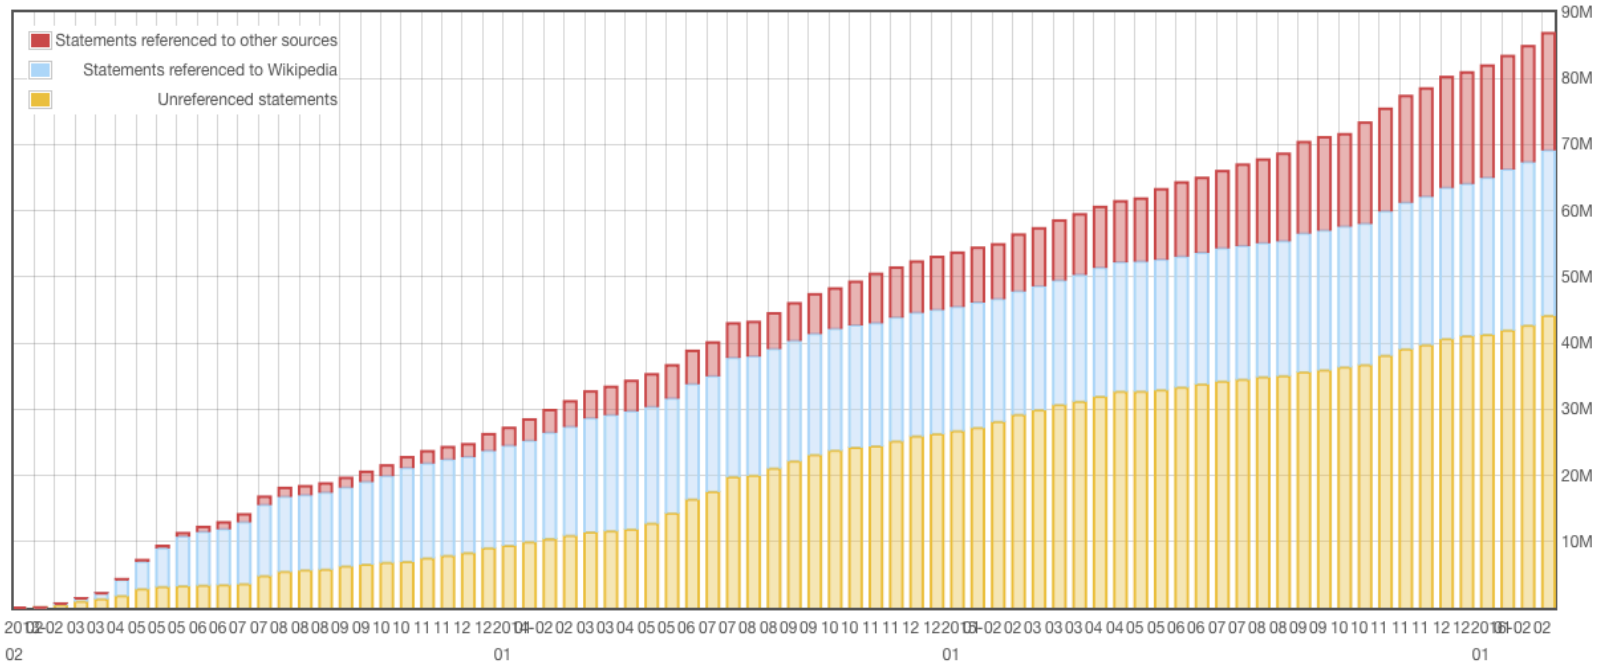

EL REPTE DE LA PROBLEMÀTICA

20.234.343 declaracions (28.79% referents a la Viquipèdia)

Wikimedia Stats
22 / 6 / 2016

#wikidata #Viquipèdia15 @AmicalWikimedia