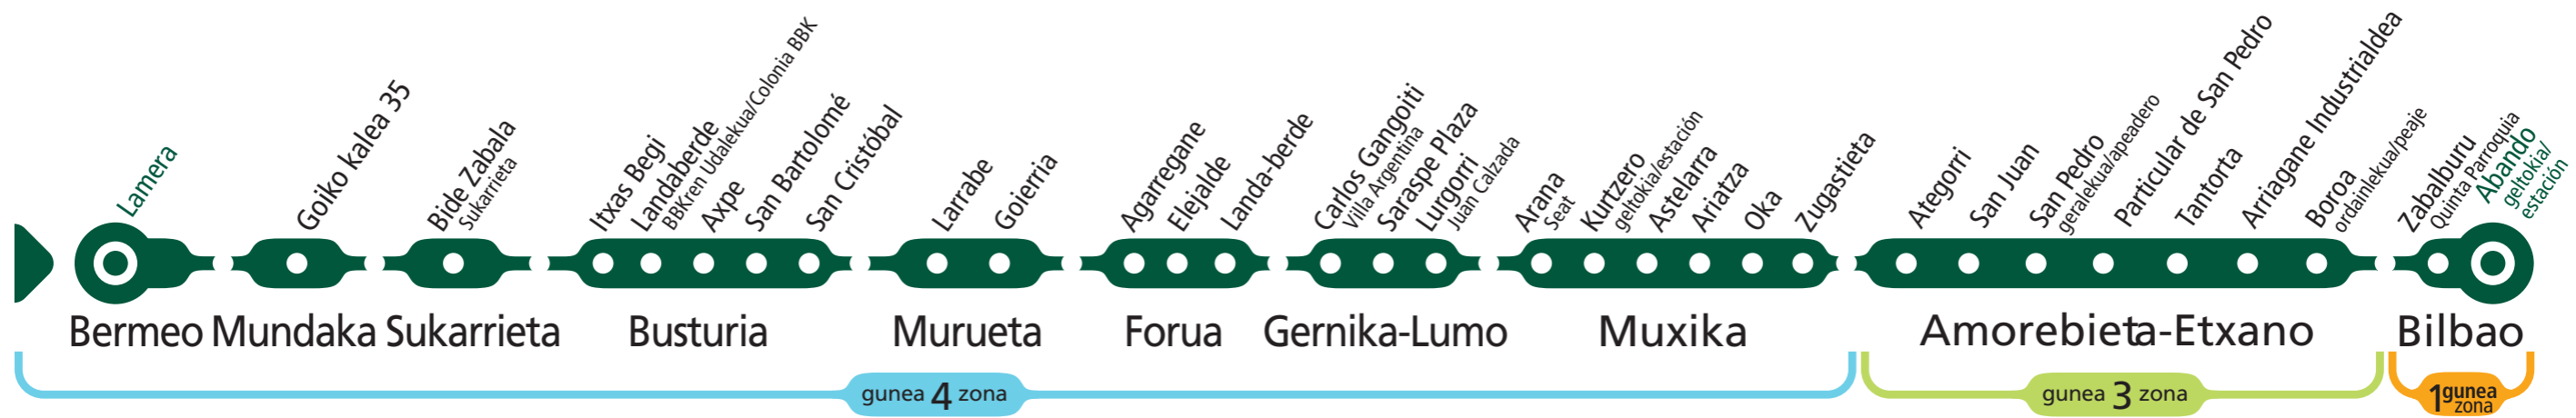

A 3515

BERMEO - GERNIKA LUMO - AMOREBIETA ETXANO - BILBAO

Bermeotik irteerak Salidas de Bemeo		
Lanegunetan Laborables	06:15	06:40 → 21:40
	Lehen zerbitzua Primer servicio	30 min
Larunbatetan Sábados	07:10 → 22:10	
	1h	
Jaiegunetan Festivos	08:10 → 22:10	
	1h	