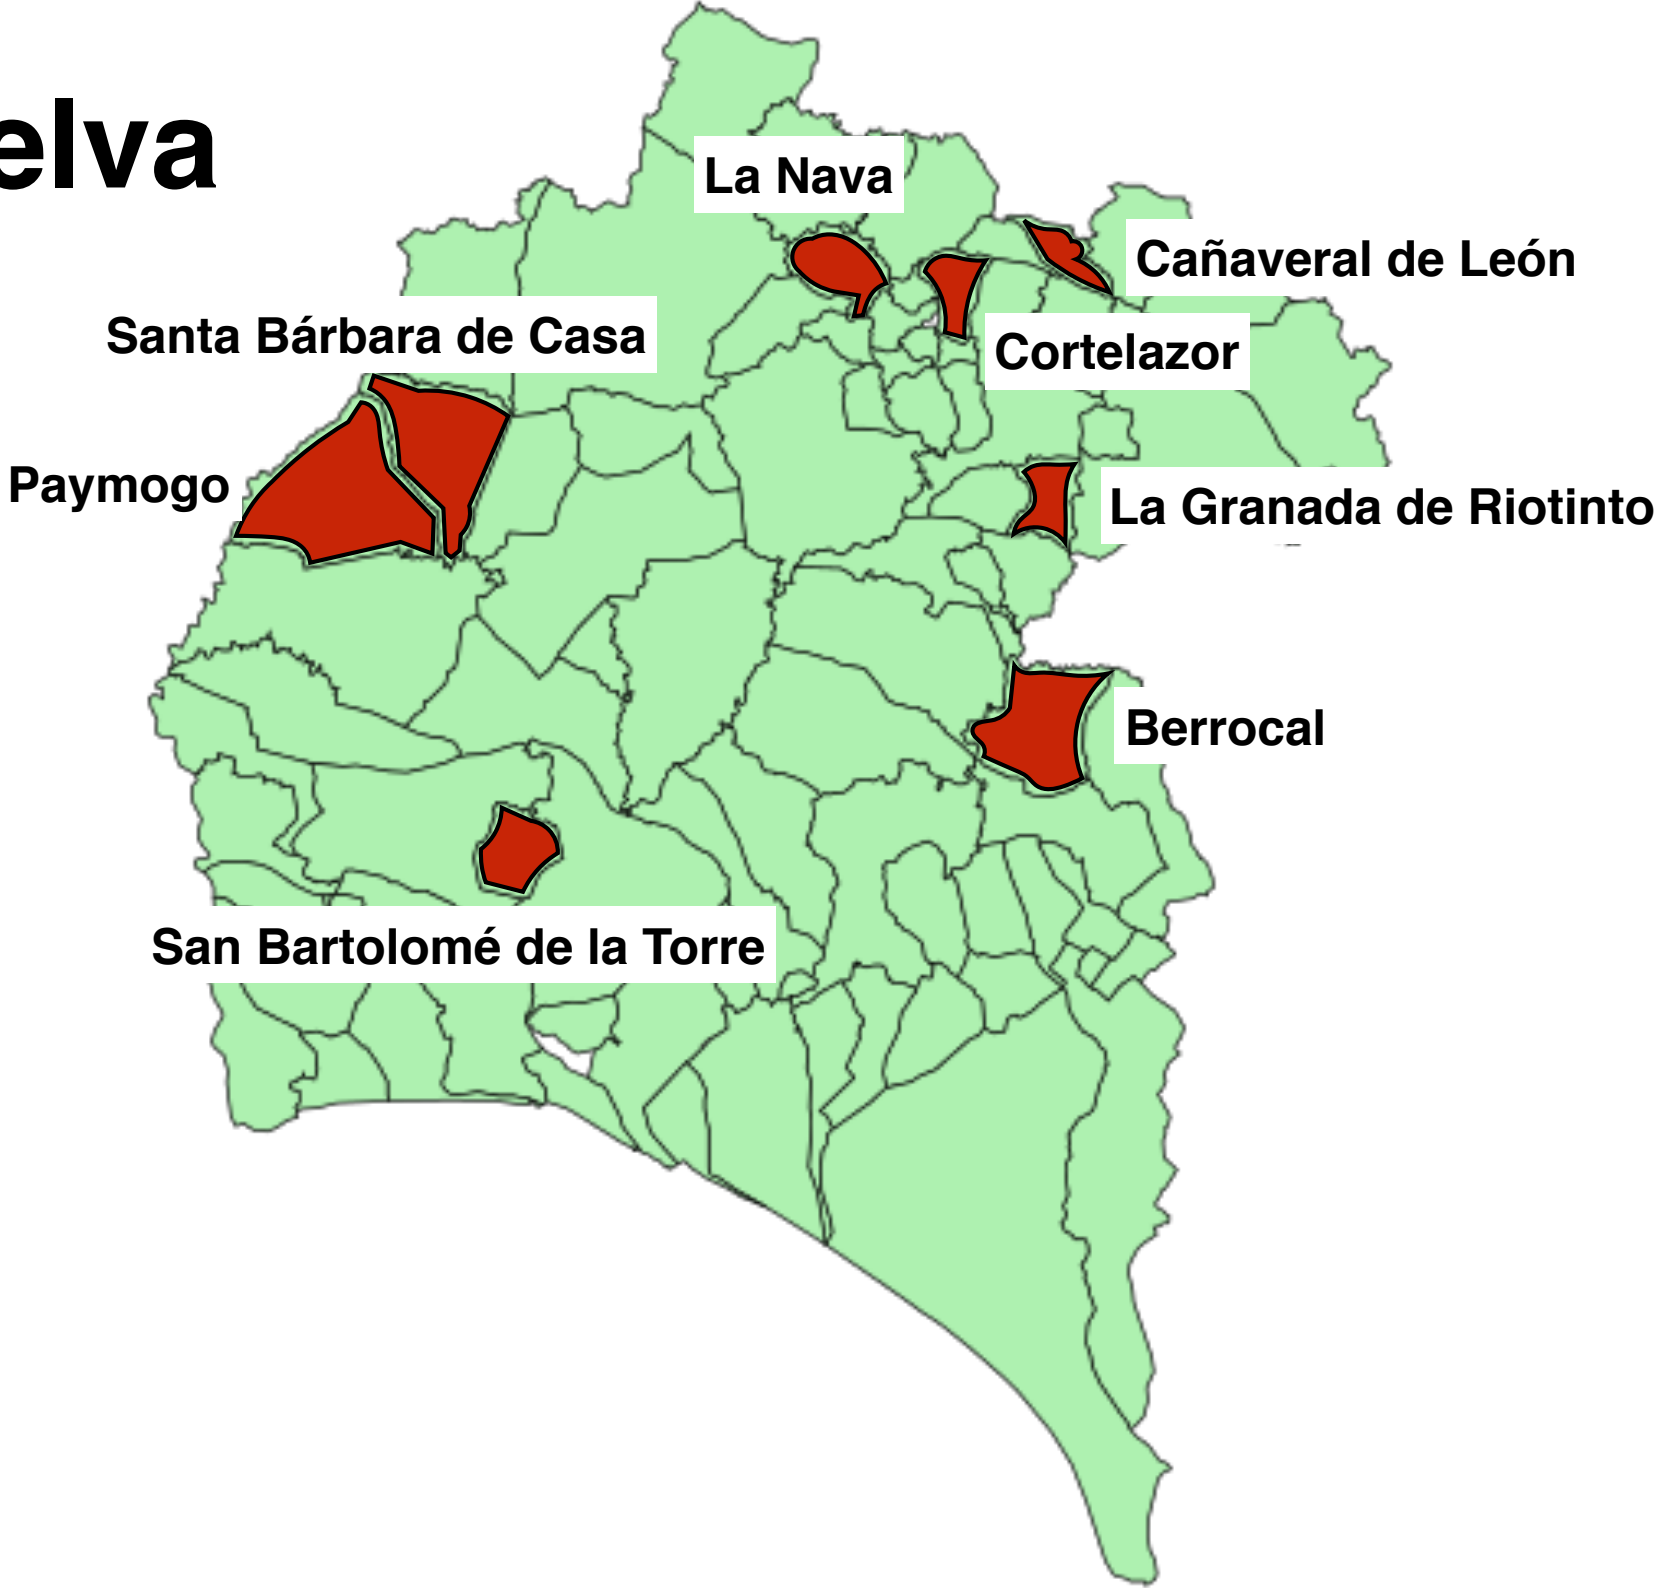

Municipis sense foto
Municipios sin foto
Municipalities w/o photo

% Percentage
XXX Number

0'8
65

Balazote

La Herrera

Pozuelo

Albacete

Badajoz

Sancti-Spíritus

Risco

Baterno

Cáceres

Ciudad Real

Agudo

Saceruela

Abenójar

**Valdemanco
de Esteras**

Almadenejos

Córdoba

La Granjuela

Santa Eufemia

El Guijo

Villaharta

Huelva

Salamanca

Sevilla

Zamora

Pobladura del
Valle

Zaragoza