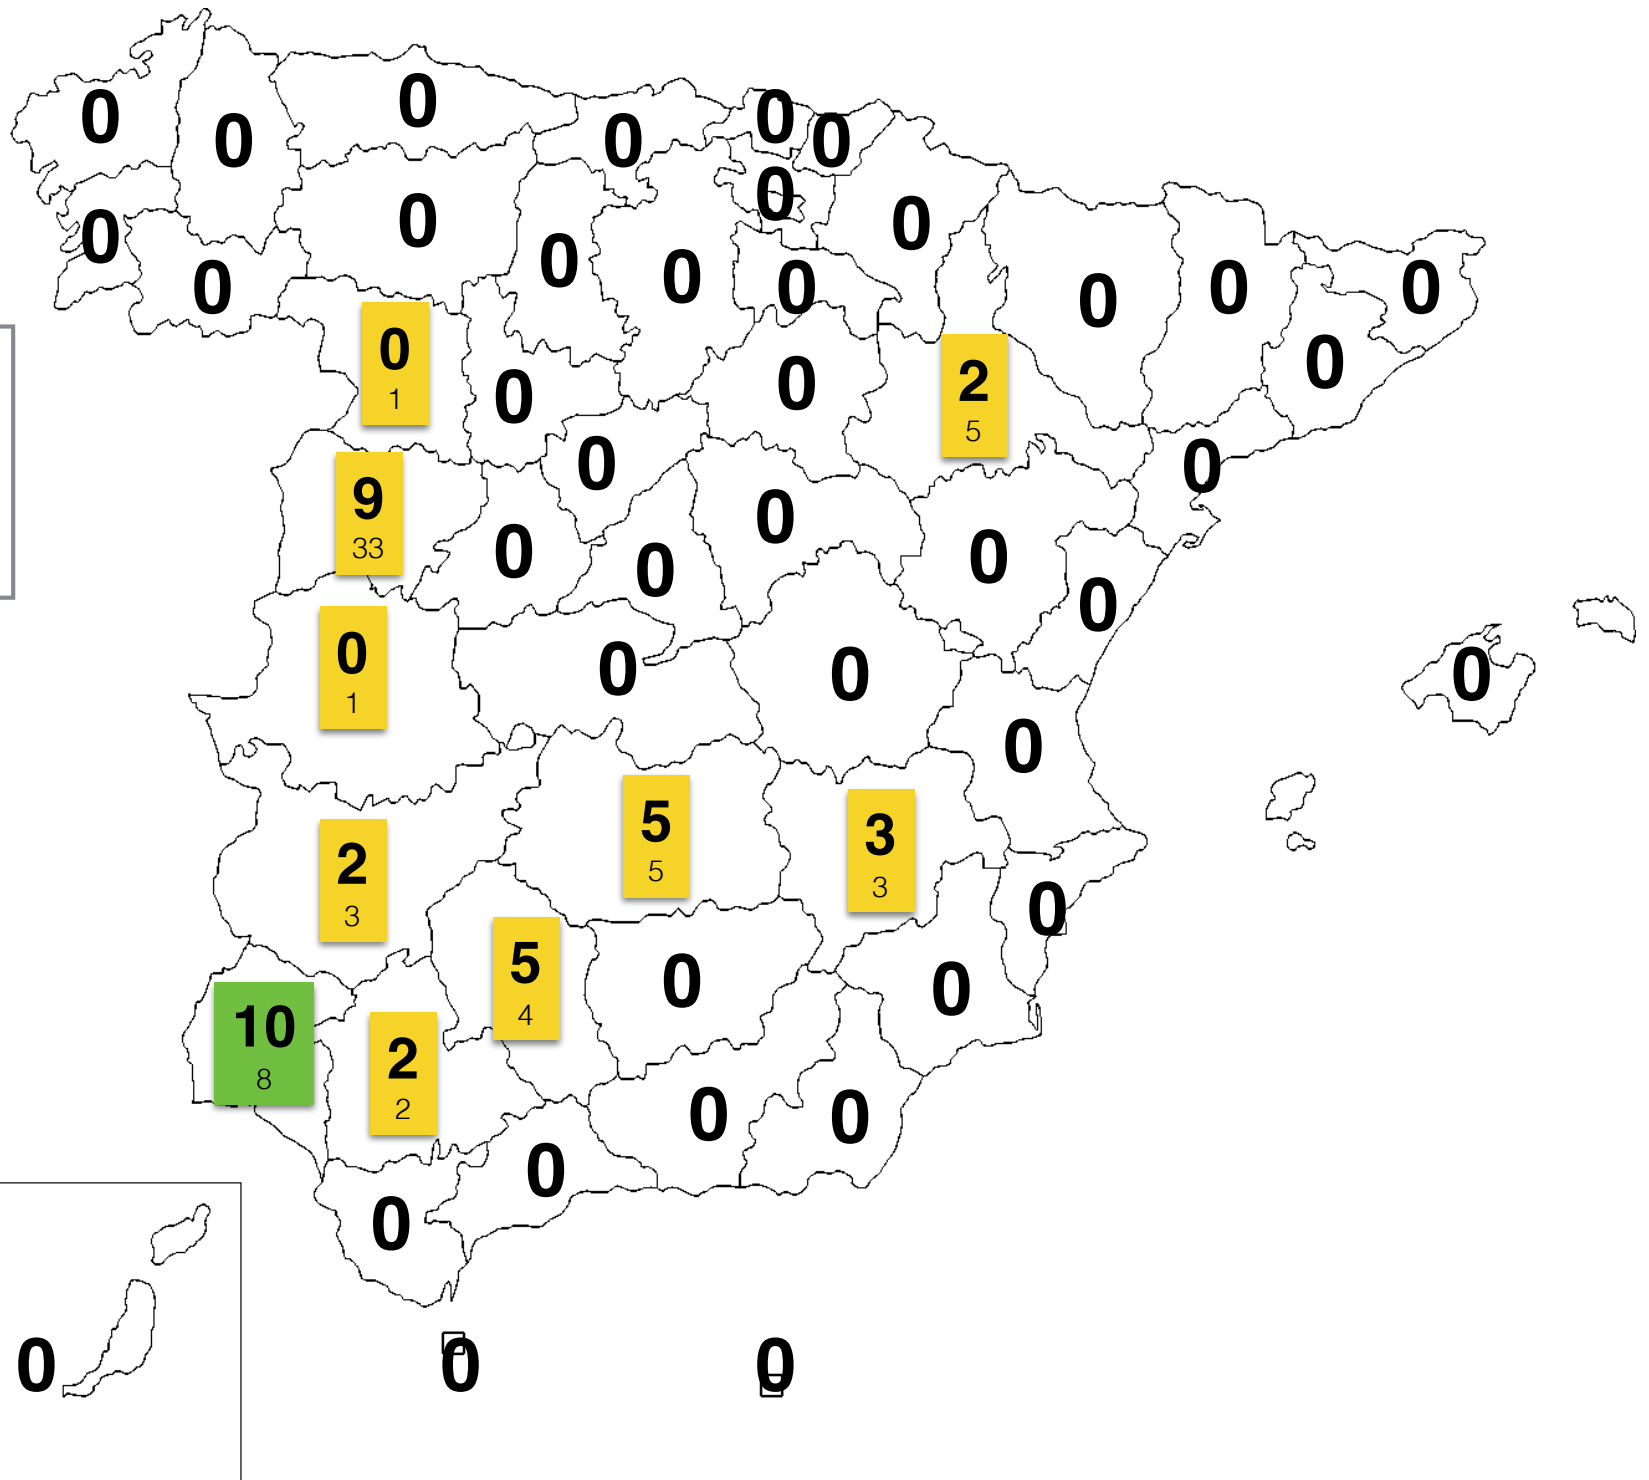

Municipis sense foto
Municipios sin foto
Municipalities w/o photo

% Percentage
XXX Number

0'8
65

Balazote

La Herrera

Pozuelo

Albacete

Badajoz

Sancti-Spíritus

Risco

Baterno

Cáceres

Ciudad Real

Agudo

Saceruela

Abenójar

**Valdemanco
de Esteras**

Almadenejos

Córdoba

La Granjuela

Santa Eufemia

El Guijo

Villaharta

Huelva

Salamanca

Sevilla

Zamora

Pobladura del
Valle

Zaragoza