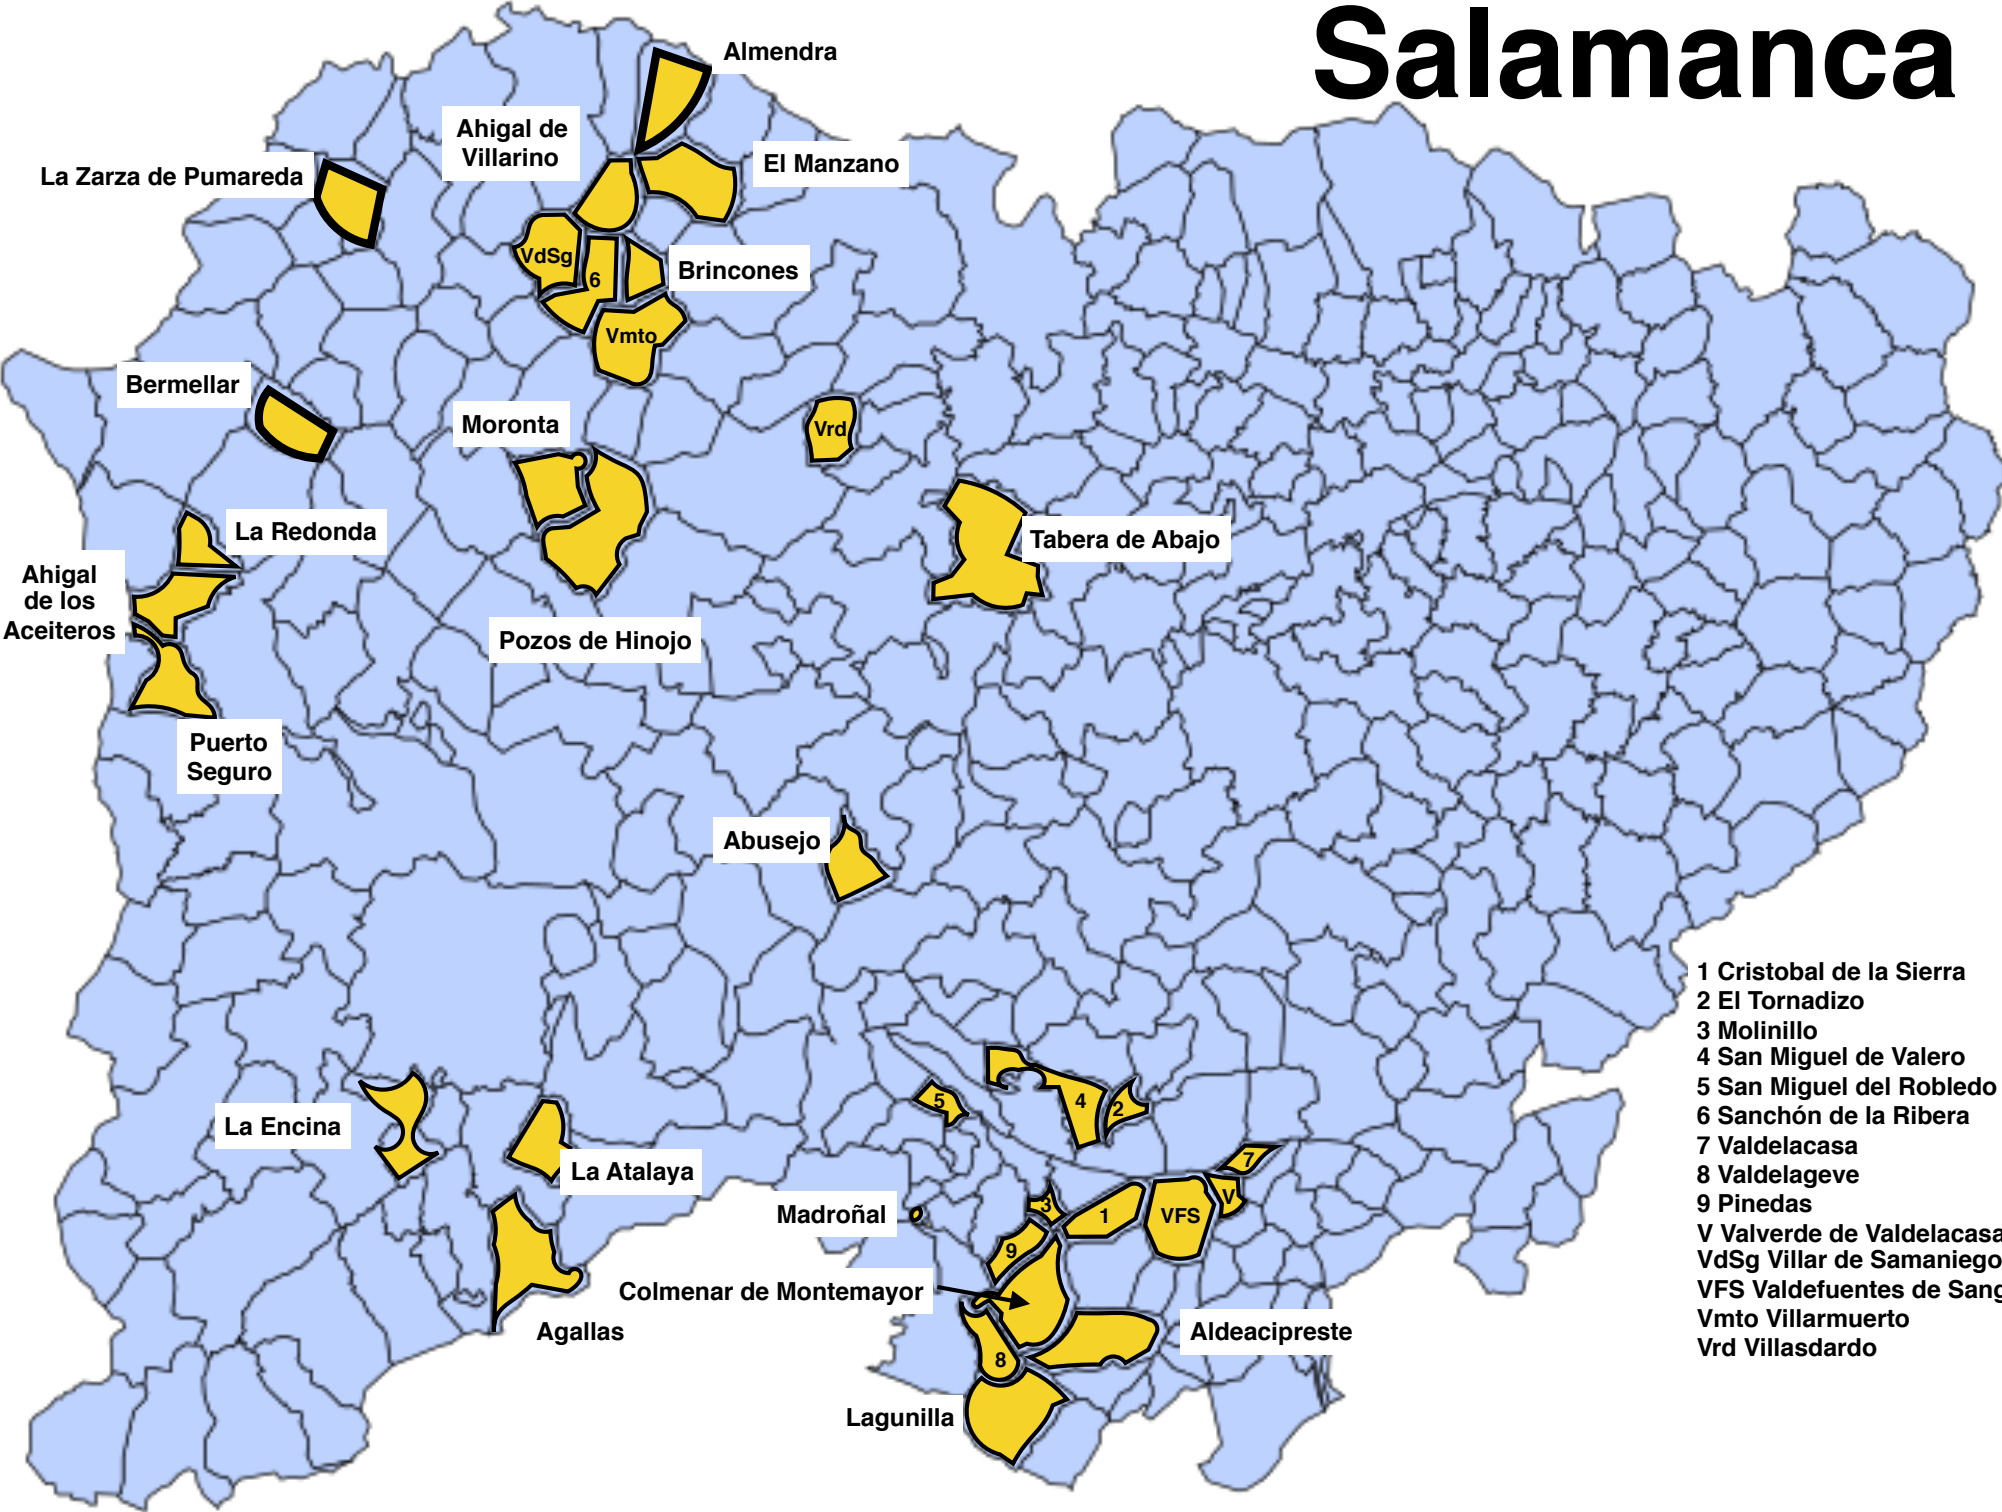

Municipis sense foto
Municipios sin foto
Municipalities w/o photo

% Percentage
XXX Number

0'8
65

Balazote

La Herrera

Pozuelo

Albacete

Badajoz

Sancti-Spíritus

Risco

Baterno

Cáceres

Ciudad Real

Agudo

Saceruela

Abenójar

**Valdemanco
de Esteras**

Almadenejos

Córdoba

La Granjuela

Santa Eufemia

El Guijo

Villaharta

Huelva

Salamanca

Sevilla

Zamora

Pobladura del
Valle

Zaragoza