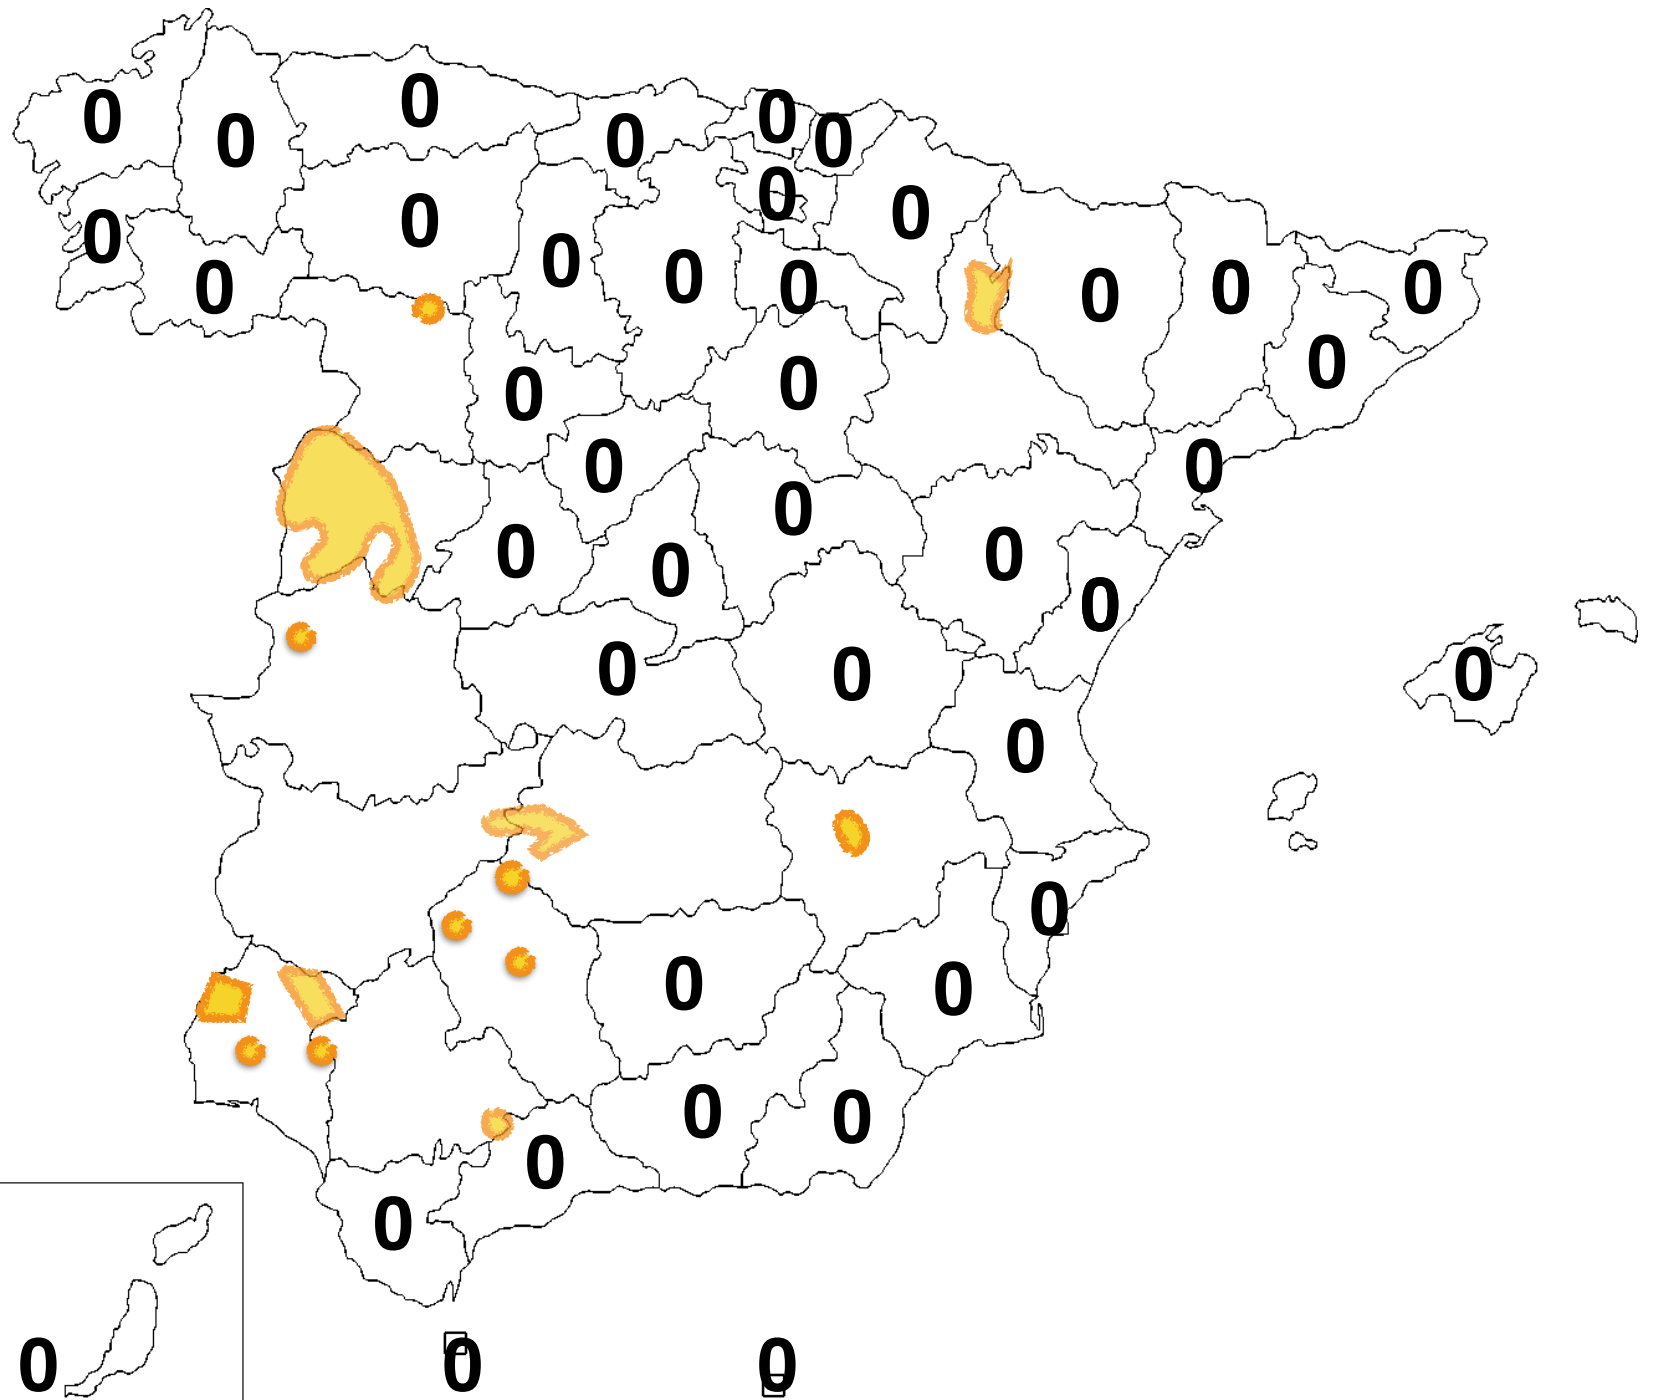

Municipis sense foto
Municipios sin foto
Municipalities w/o photo

% Percentage
XXX Number

0'8
65

Balazote

La Herrera

Pozuelo

Albacete

Badajoz

Sancti-Spíritus

Risco

Baterno

Cáceres

Ciudad Real

Agudo

Saceruela

Abenójar

**Valdemanco
de Esteras**

Almadenejos

Córdoba

La Granjuela

Santa Eufemia

El Guijo

Villaharta

Huelva

Salamanca

Sevilla

Zamora

Pobladura del
Valle

Zaragoza