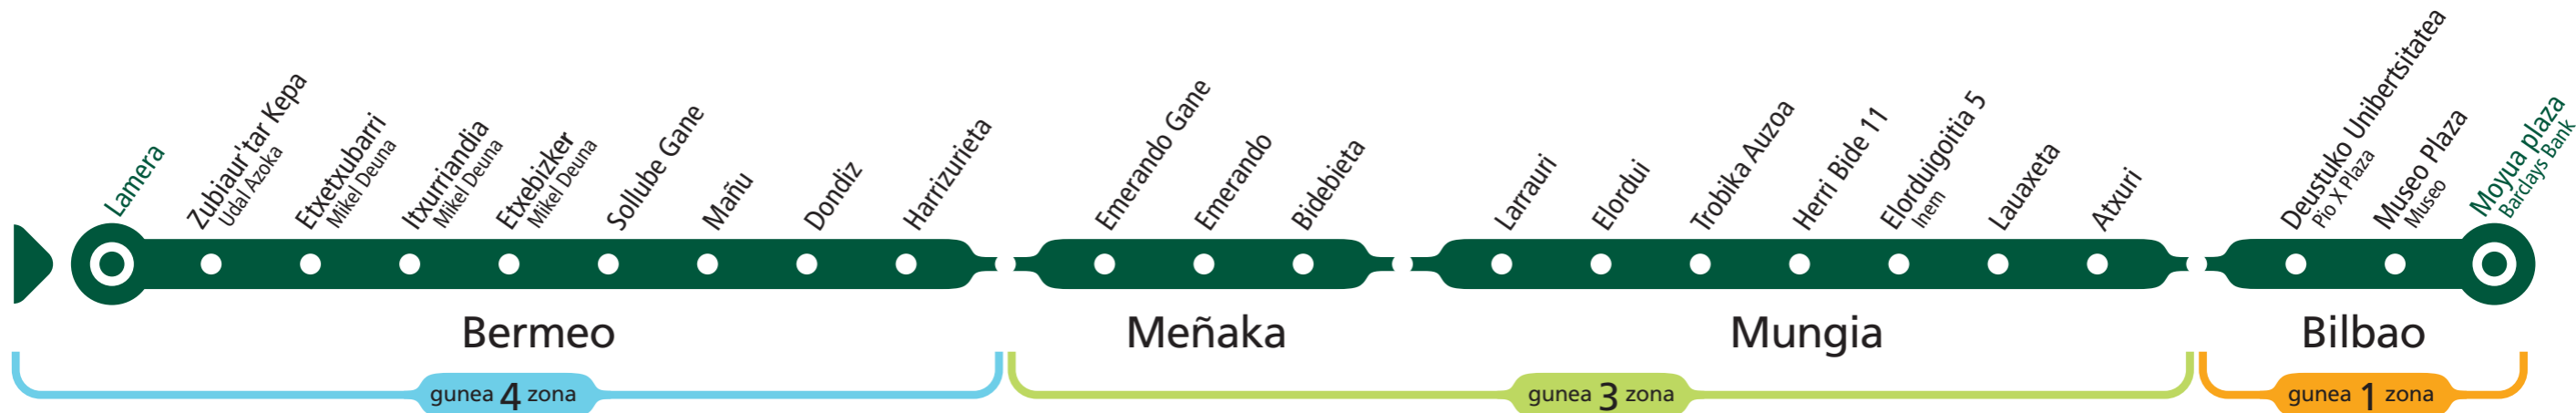

A 3527

BERMEO - MUNGIA - BILBAO (autopista)

Bermeotik irteerak Salidas de Bermeo

Lanegunetan Laborables	06:50 → 20:50
Larunbatetan Sábados	1h
Jaiegunetan Festivos	08:05 10:05 12:05 14:05 16:05 18:05 20:05 22:05eko autobusa Mungiaraino doa (Elorduigoitia) 22:05 hasta Mungia (Elorduigoitia)

Oharrak Notas

Zuzeneko zerbitzuak: Lanegunetan 06:50 07:20 07:50

Zuzeneko zerbitzuak geltoki hauetan geratuko dira:

Servicios Directos: Laborables 06:50 07:20 07:50

Los Servicios Directos tendrán las siguientes paradas:

- Lamera
- Zubiaur'tar Kepa (Udal Azoka)
- Larrauri
- Deustuko Unibertsitatea (Pio X Plaza)
- Museo Plaza
- Moyua Plaza (BarClays Bank)