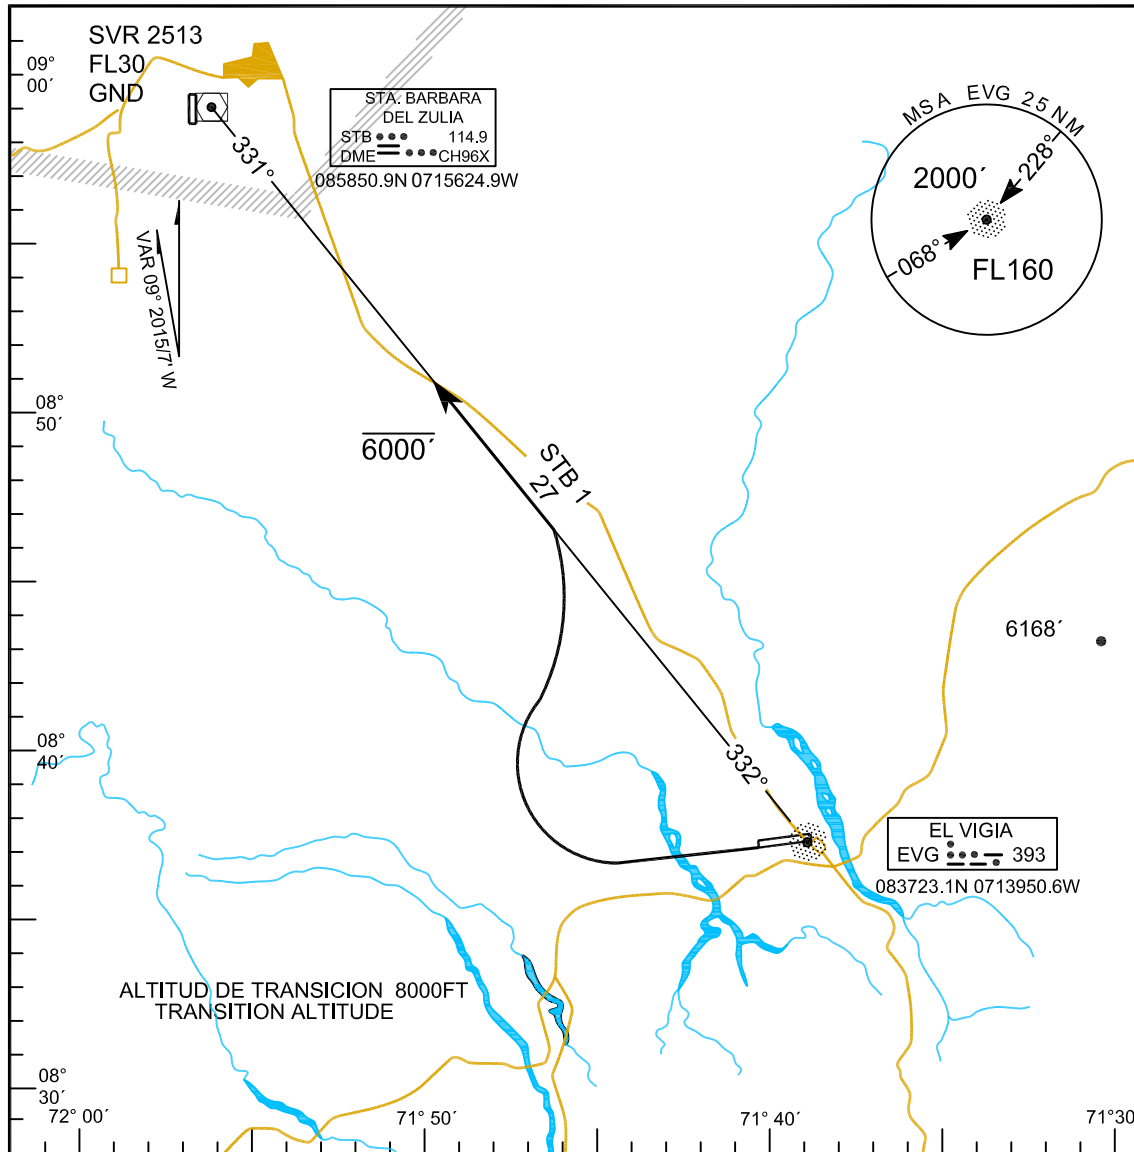

CARTA SALIDA NORMALIZADA VUELO POR INSTRUMENTOS
STANDARD INSTRUMENT DEPARTURE

TWR	118.75
SMC	121.90
EMERG	121.50
ATIS	132.50

EL VIGIA
J.P. Perez Alfonzo
NDB
SID 1 BARBARA RWY 27

SID NDB

ELEV 251FT

SALIDA SANTA BARBARA UNO: Vire a la derecha para interceptar y seguir HDG 331° (QDM 151 NDB EVG), en ascenso a 6000 FT hasta VOR/STB, o siga instrucciones del ATC.

SANTA BARBARA ONE DEPARTURE: Right turn intercept and follow HDG 331° (QDM 151 EVG NDB) climbing to 6000 FT until STB/VOR, or follow instructions ATC.