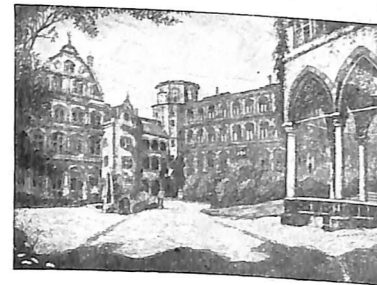

Nr. 17. ALBR. BUSCHBAUM, Schloßhof, Heidelberg
Rahmen schwarz