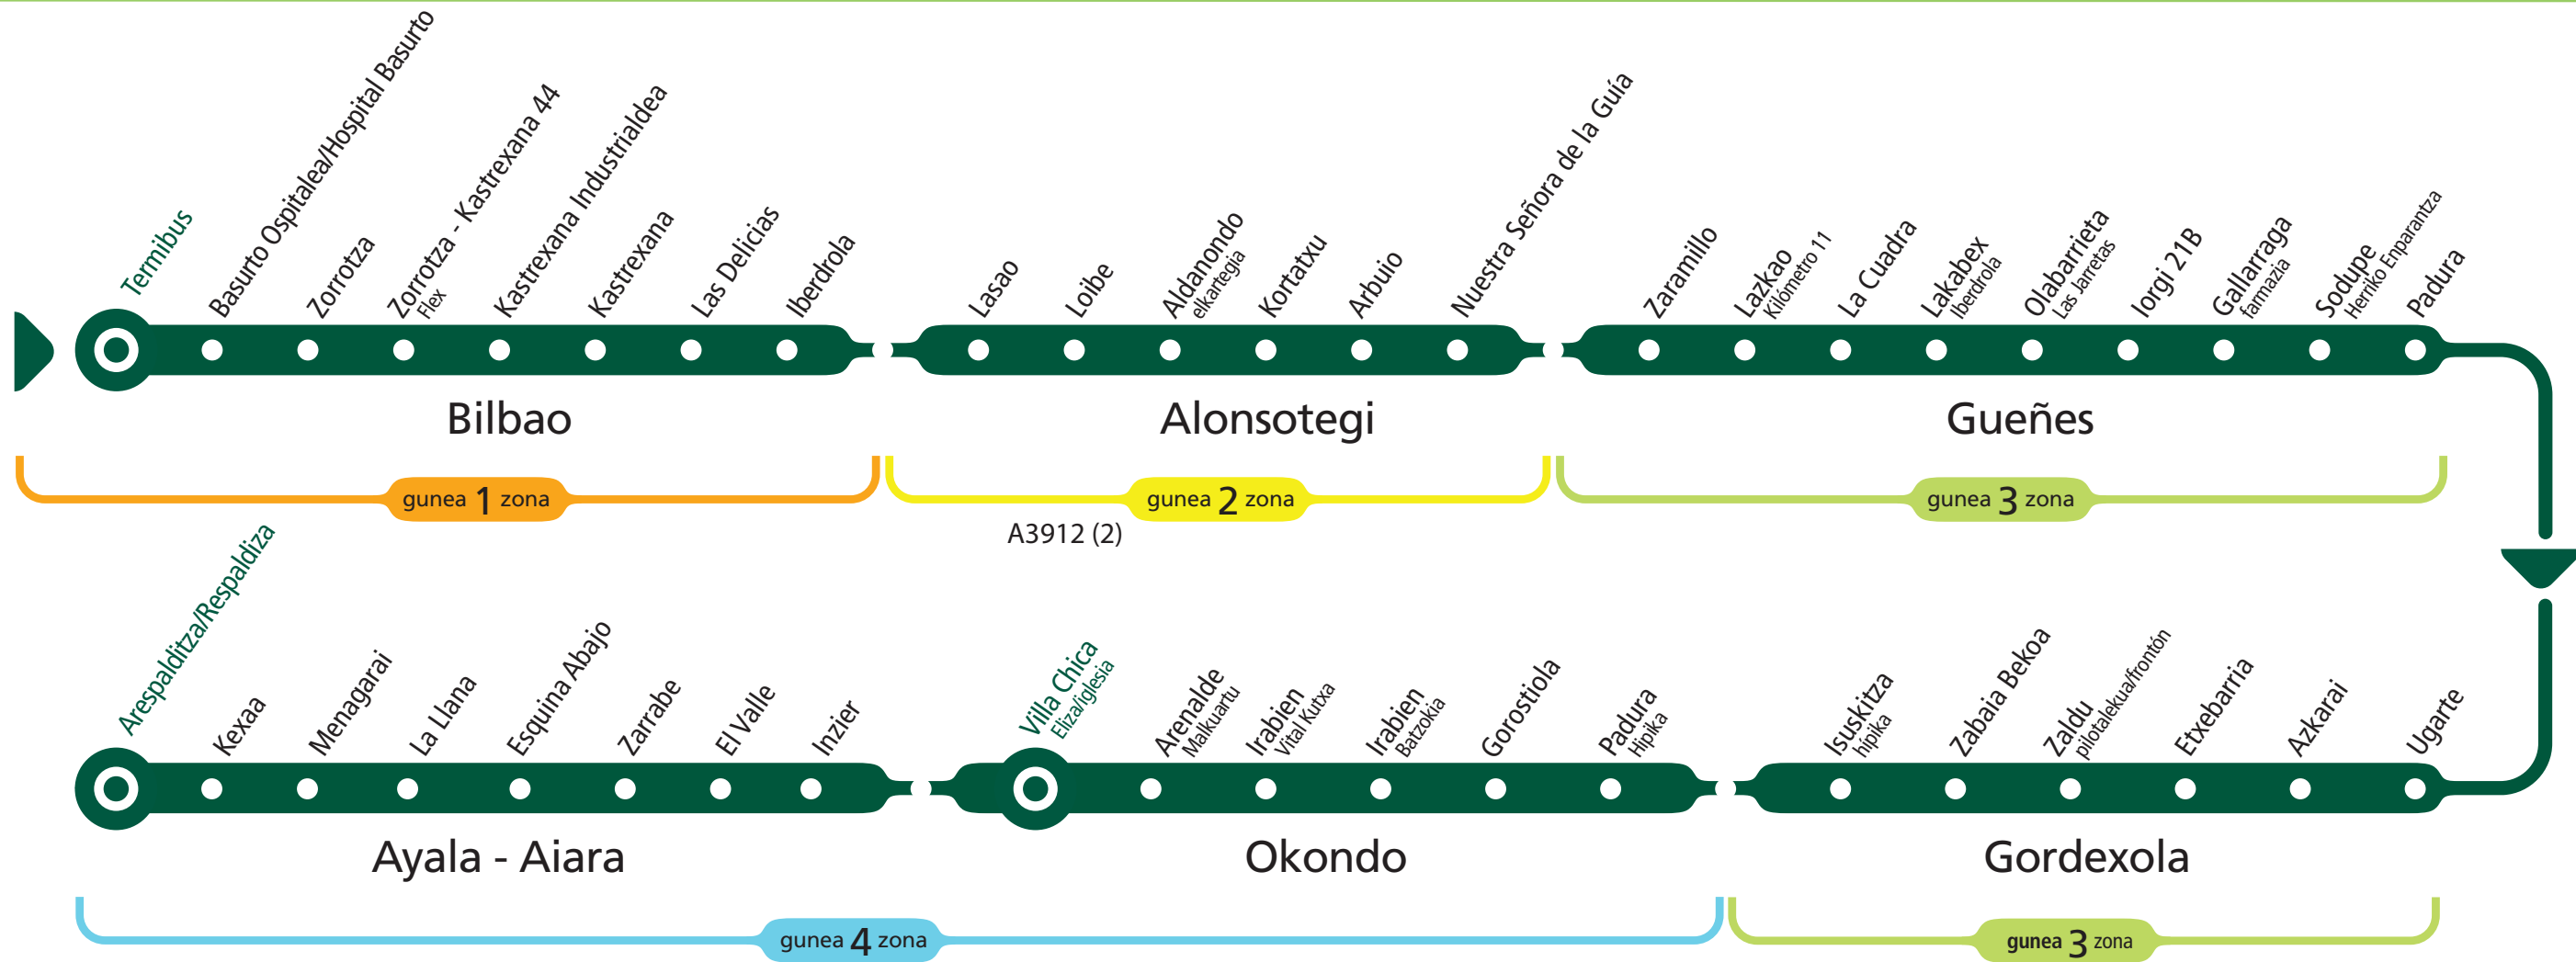

# A 3341

# BILBAO - Sodupe - Arespalditza

Bilbotik irteerak Salidas de Bilbao	
Lanegunetan Laborables	06:50* 09:00 11:00 13:00 15:00* 19:00* 21:00
Larunbatetan Sábados	
Jaiegunetan Festivos	09:00 13:00 15:00* 19:00* 21:00

**Oharrak Notas**

- \* Arespalditzaraino iristen dira
- \* Estos servicios llegan a Respaldiza