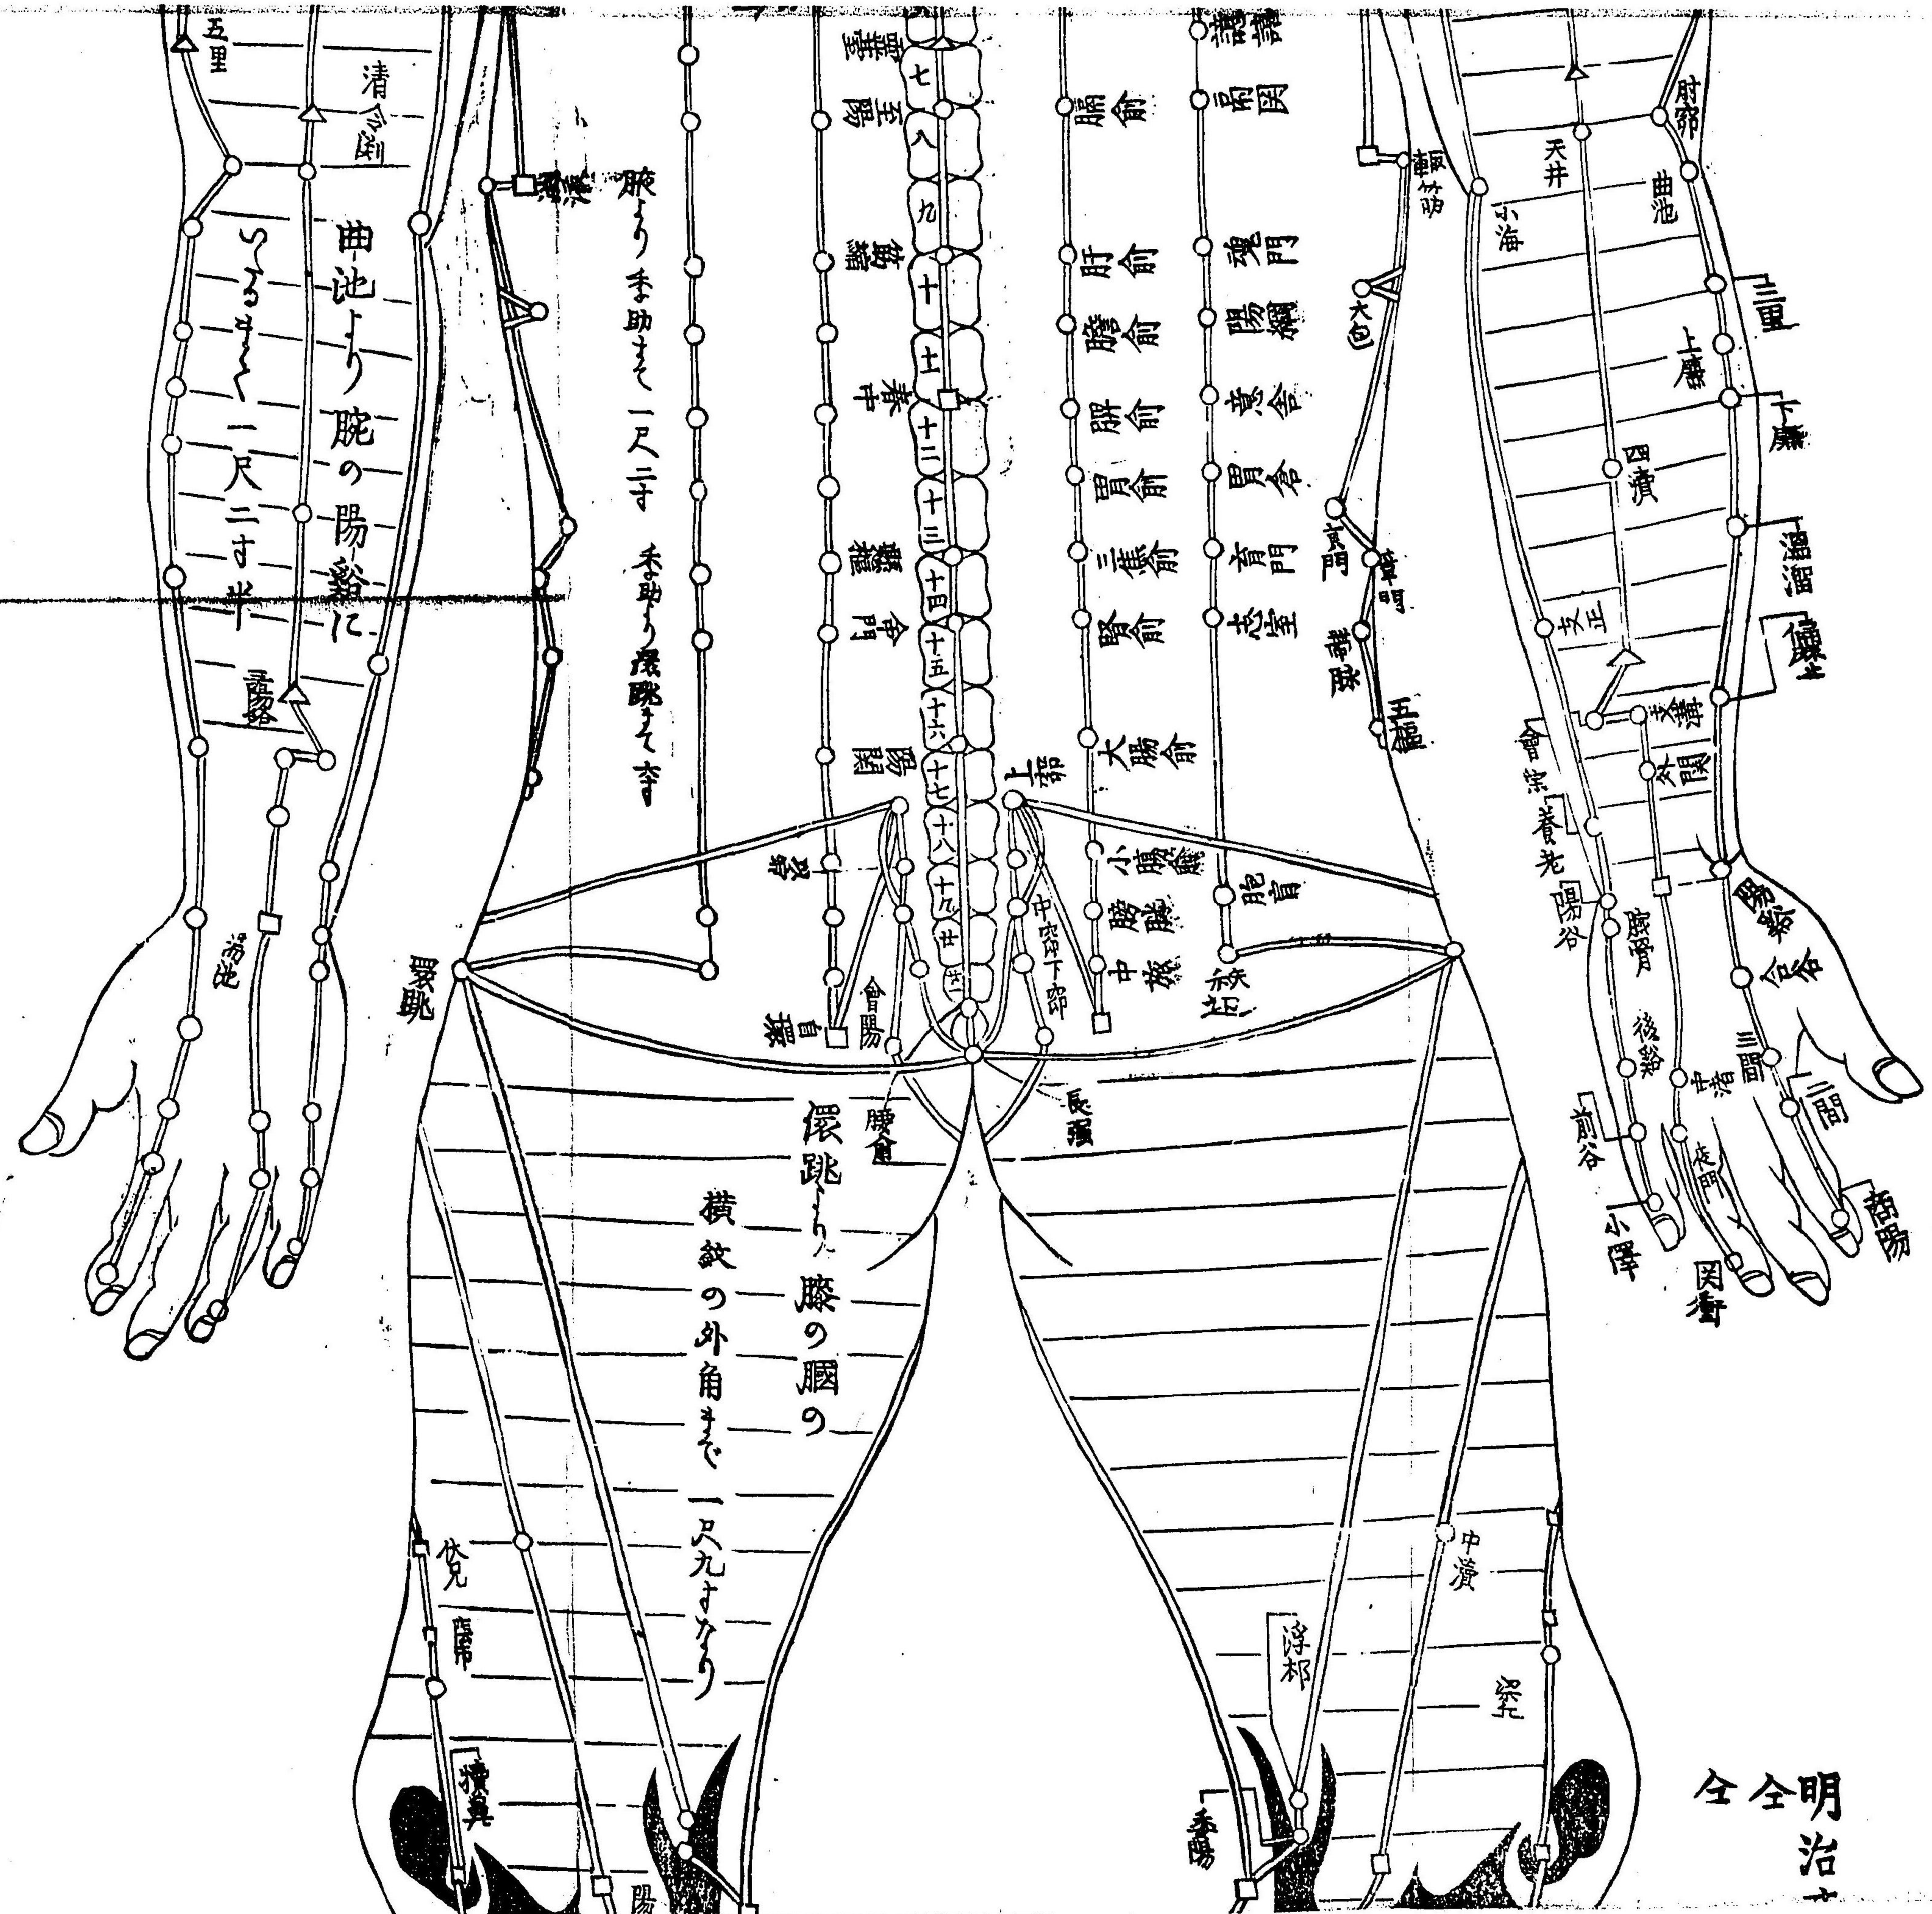

特 54

773

谷川清治郎編輯  
鍼灸俞穴骨度圖  
坤

腕より手助まで一尺二寸 手助より腰跳りまで一尺九寸五分

曲池より腕の陽谿に

腰跳り膝の脛の横紋の外角まで一尺九寸五分

明治廿九年

浮柳