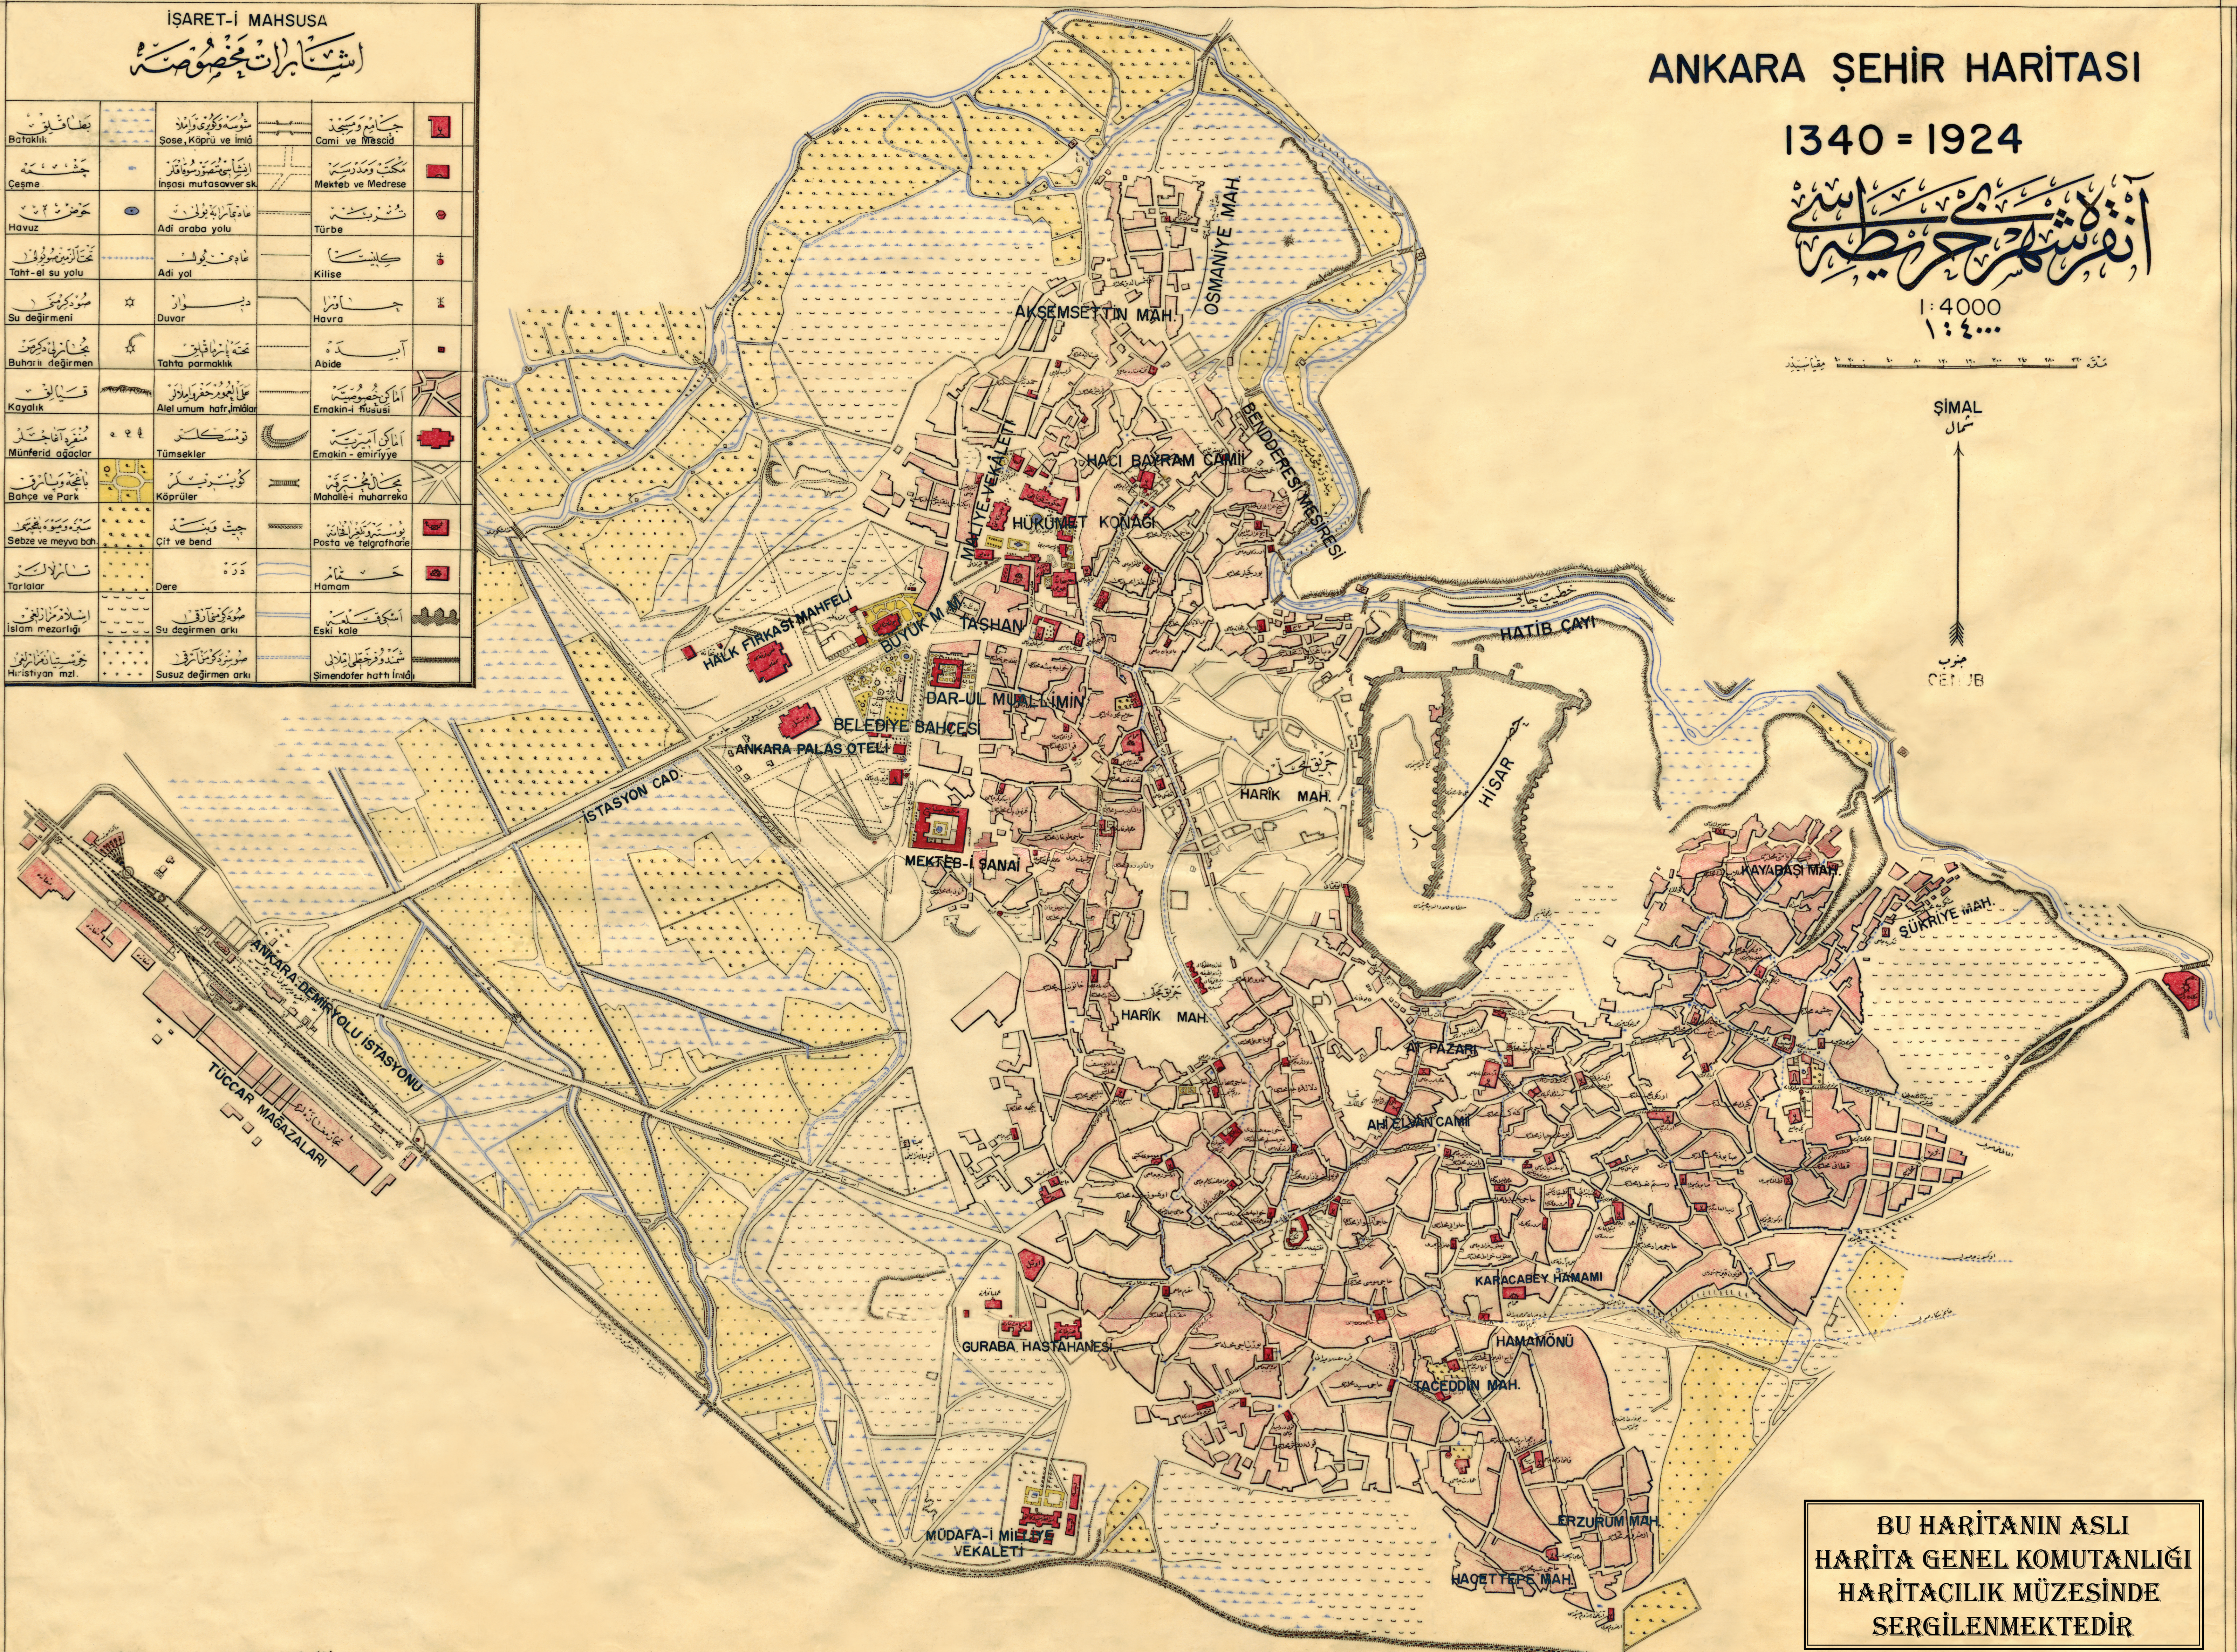

İŞARET-İ MAHSUSA
اشارة ابرار مخصوصه

ANKARA ŞEHİR HARİTASI

1340 = 1924

اندریشه شهر خطه

1:4000
1:4000

Şehir Haritası Ölçeği

BU HARİTANIN ASLI
HARİTA GENEL KOMUTANLIĞI
HARİTACILIK MÜZESİNDE
SERGİLENMEKTEDİR

Harita Genel Komutanlığı Haritacılık Müzesi tarafından hazırlanmıştır.