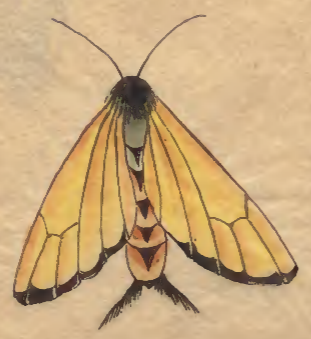

燈蛾ノ雌

安政二夏六月捕得テ寫真者是樗雞之最上品ナリ形テ蛾ニ
似テ身茶黑色尾赤シ胸ヨリ下朱色頭茶黑色ニシテ鬚茶腹
全ク赤シ足黒ク刺アリ羽表茶黒斑文アリ羽裏四枚トモニ

同フシテ別ツノ物ナリ

朱色黒斑アリ

一名 暗蟲 紺事珠物

嘉永癸丑孟秋七日水葉ノ間ニ伏スル者捕得テ寫真ス是標
雞ノ下品ナル者ニテ翼ニ五色具ワラズサレドモ又燈蛾ノ

類ニ非サレバ真寫シテ参考ニ備フ上ノ二翅ハ褐色ニシテ
 茸毛アリ褐赤色ナルアリ黄茶アリ銀ノ白粉ヲ帯フ下ノ翅
 ハ短小ニシテ底深紅爪黥黒ニシテ褐色ヲ帯フ各二ノ黒點
 アリ六足灰黒眉ハ七八分茶色ニシテ金粉アリ伏スレハ眉
 ヲ負フ

紅娘子

千蟲譜云襦羅重リタル翼ヲ開ケバ下ノ小羽殊ニ深紅ニシ
 テ美ナリ本草ニモ形ヲ蠶蛾ニ類ス但腹大ニシテ頭足微黒
 シ翅兩重ニシテ外一重灰色内一重深紅五色皆具ル故ニ紅
 娘子灰花蛾ノ名アリ

灰花蛾

集解 恭曰此有二種以五色具者為雄入藥良其青黑質白
 斑者是雌不入藥

ガシキス、メ
フクラス、メ
部南
コブ
州尾

アキツバメ

千蟲譜云蛾ノ異品七八月ノ比稀ニアリ其羽透明ニシテ虫
ノ羽ノ如シ晝ハ草葉ノ背ニ眠リ黄昏ノ時飛ヒ回テ花ノ露
ヲ吸フコト天蛾俗名夕顔別當ト云云ニ同シ其飛翔スルコト急疾ニ
シテ捕ヘカタキ者ナリ

蜂虎

重修臺灣府志云蜂虎狀似燈蛾而大
梅園子畫譜ニ載ス此蟲標雞ノ一種ユウカホベツトウトス
其詳ヲ見ス又一種水蠶ノ類ニテヨク似タル者アリ取テハ