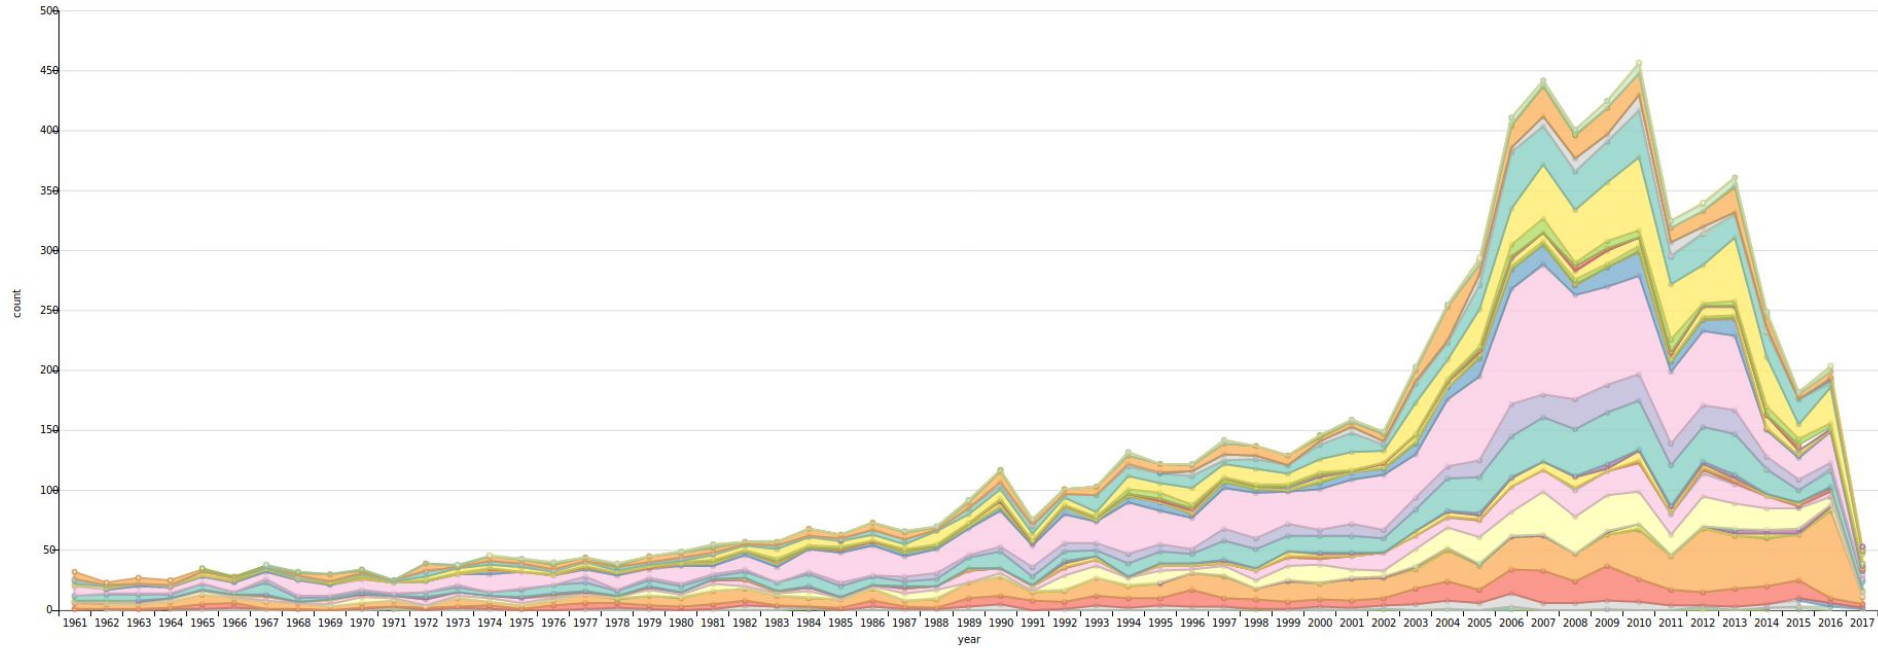

Incidenza rakova po godini

Acute erythroid leukemia	Burkitt lymphoma	Ewing's sarcoma	Hodgkin's lymphoma	Merkel cell carcinoma	acute leukemia	acute lymphocytic leukemia	acute myeloid leukemia	adenocarcinoma of the lung	anus cancer
astrocytoma	bone cancer	brain cancer	breast cancer	cancer	carcinoma	cervical cancer	cholangiocarcinoma	chronic lymphocytic leukemia	chronic myeloid leukemia
colorectal cancer	duodenum cancer	esophageal cancer	gallbladder cancer	glioblastoma multiforme	head and neck cancer	hepatocellular carcinoma	intestinal cancer	kidney cancer	laryngeal cancer
leukemia	linitis plastica	liposarcoma	myelofibrosis	lung cancer	lymphoid leukemia	lymphoma	mantle cell lymphoma	melanoma	mesothelioma
multiple myeloma	myelodysplastic syndrome	nasopharynx carcinoma	myeloid neoplasm	nasopharynx carcinoma	non-Hodgkin lymphoma	non-small-cell lung carcinoma	ocular melanoma	oligodendroglioma	oral cavity cancer
osteosarcoma	ovarian cancer	pancreatic cancer	peritoneal carcinoma	prostate cancer	rectum cancer	renal cell carcinoma	renal pelvis carcinoma	rhabdomyosarcoma	oral cavity cancer
small cell carcinoma	spinal cancer	stomach cancer	testicular cancer	throat cancer	thyroid cancer	renal cell carcinoma	urinary bladder cancer	uterine cancer	skin cancer
						tongue cancer