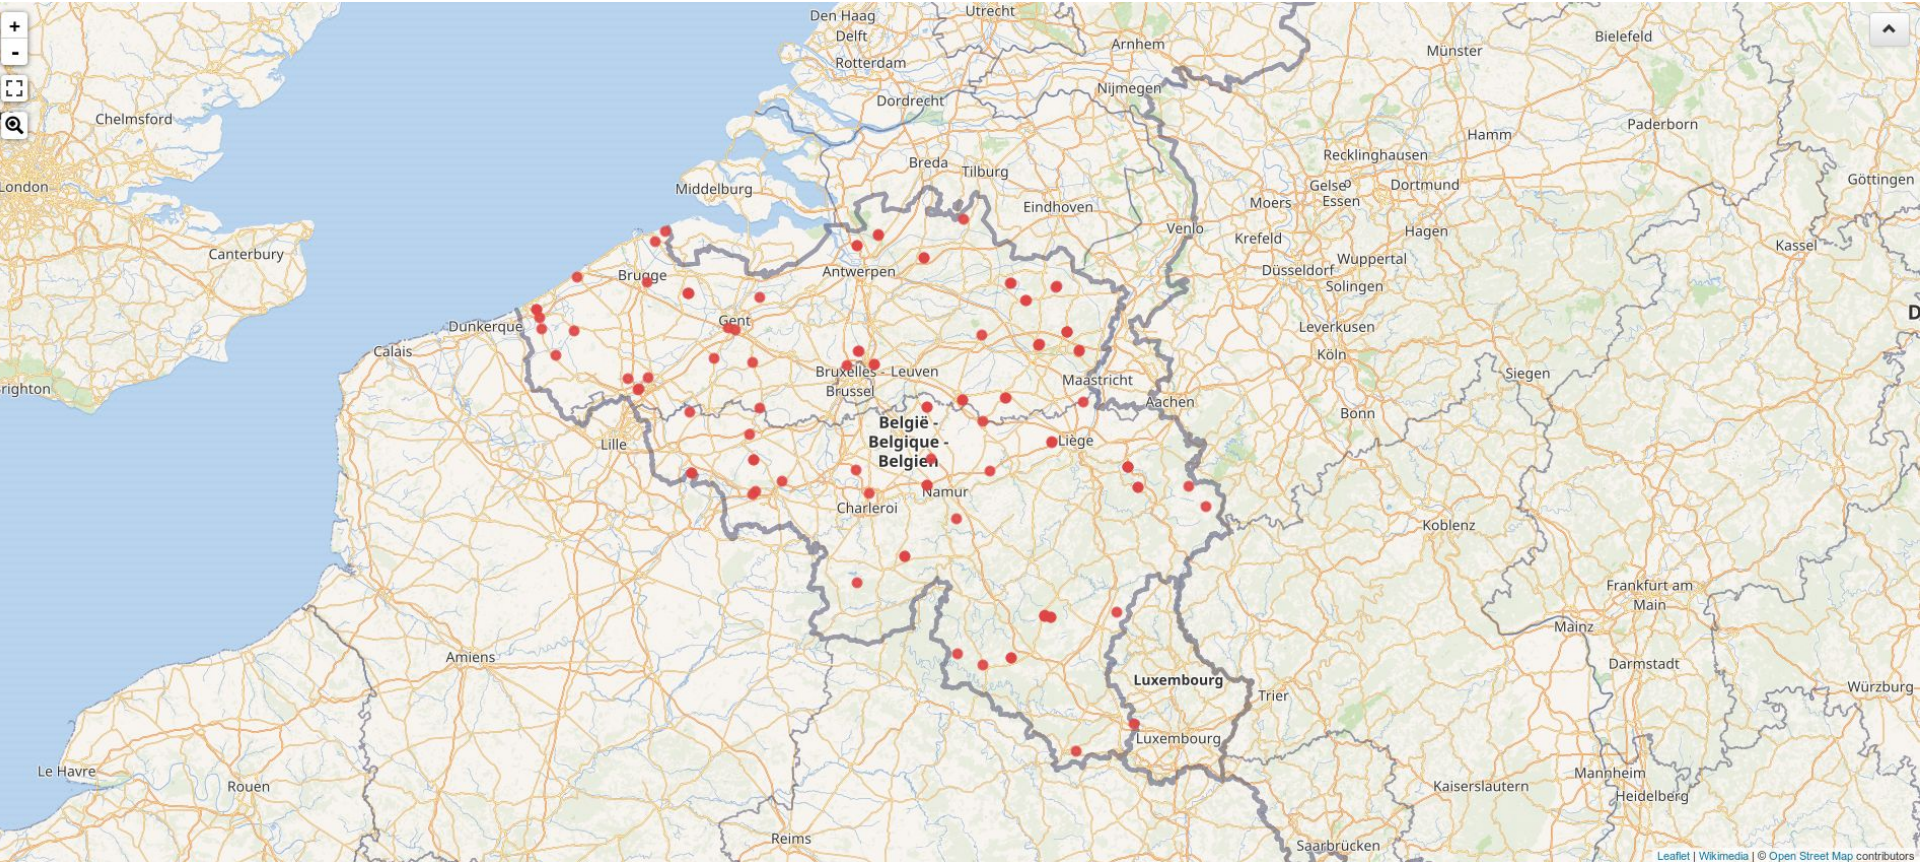

Aerodromi Belgije

Linkovi

- <http://tools.wmflabs.org/wikidata-game/> - Gejmifikacija
- <http://tools.wmflabs.org/fist/wdfist/> - Pretraga slika
- <http://tools.wmflabs.org/mix-n-match/> - Povezivanje sa eksternim bazama
- <http://tools.wmflabs.org/magnustools/#wikidata> - Još...
- https://www.wikidata.org/wiki/Wikidata:Tools/External_tools - Razno