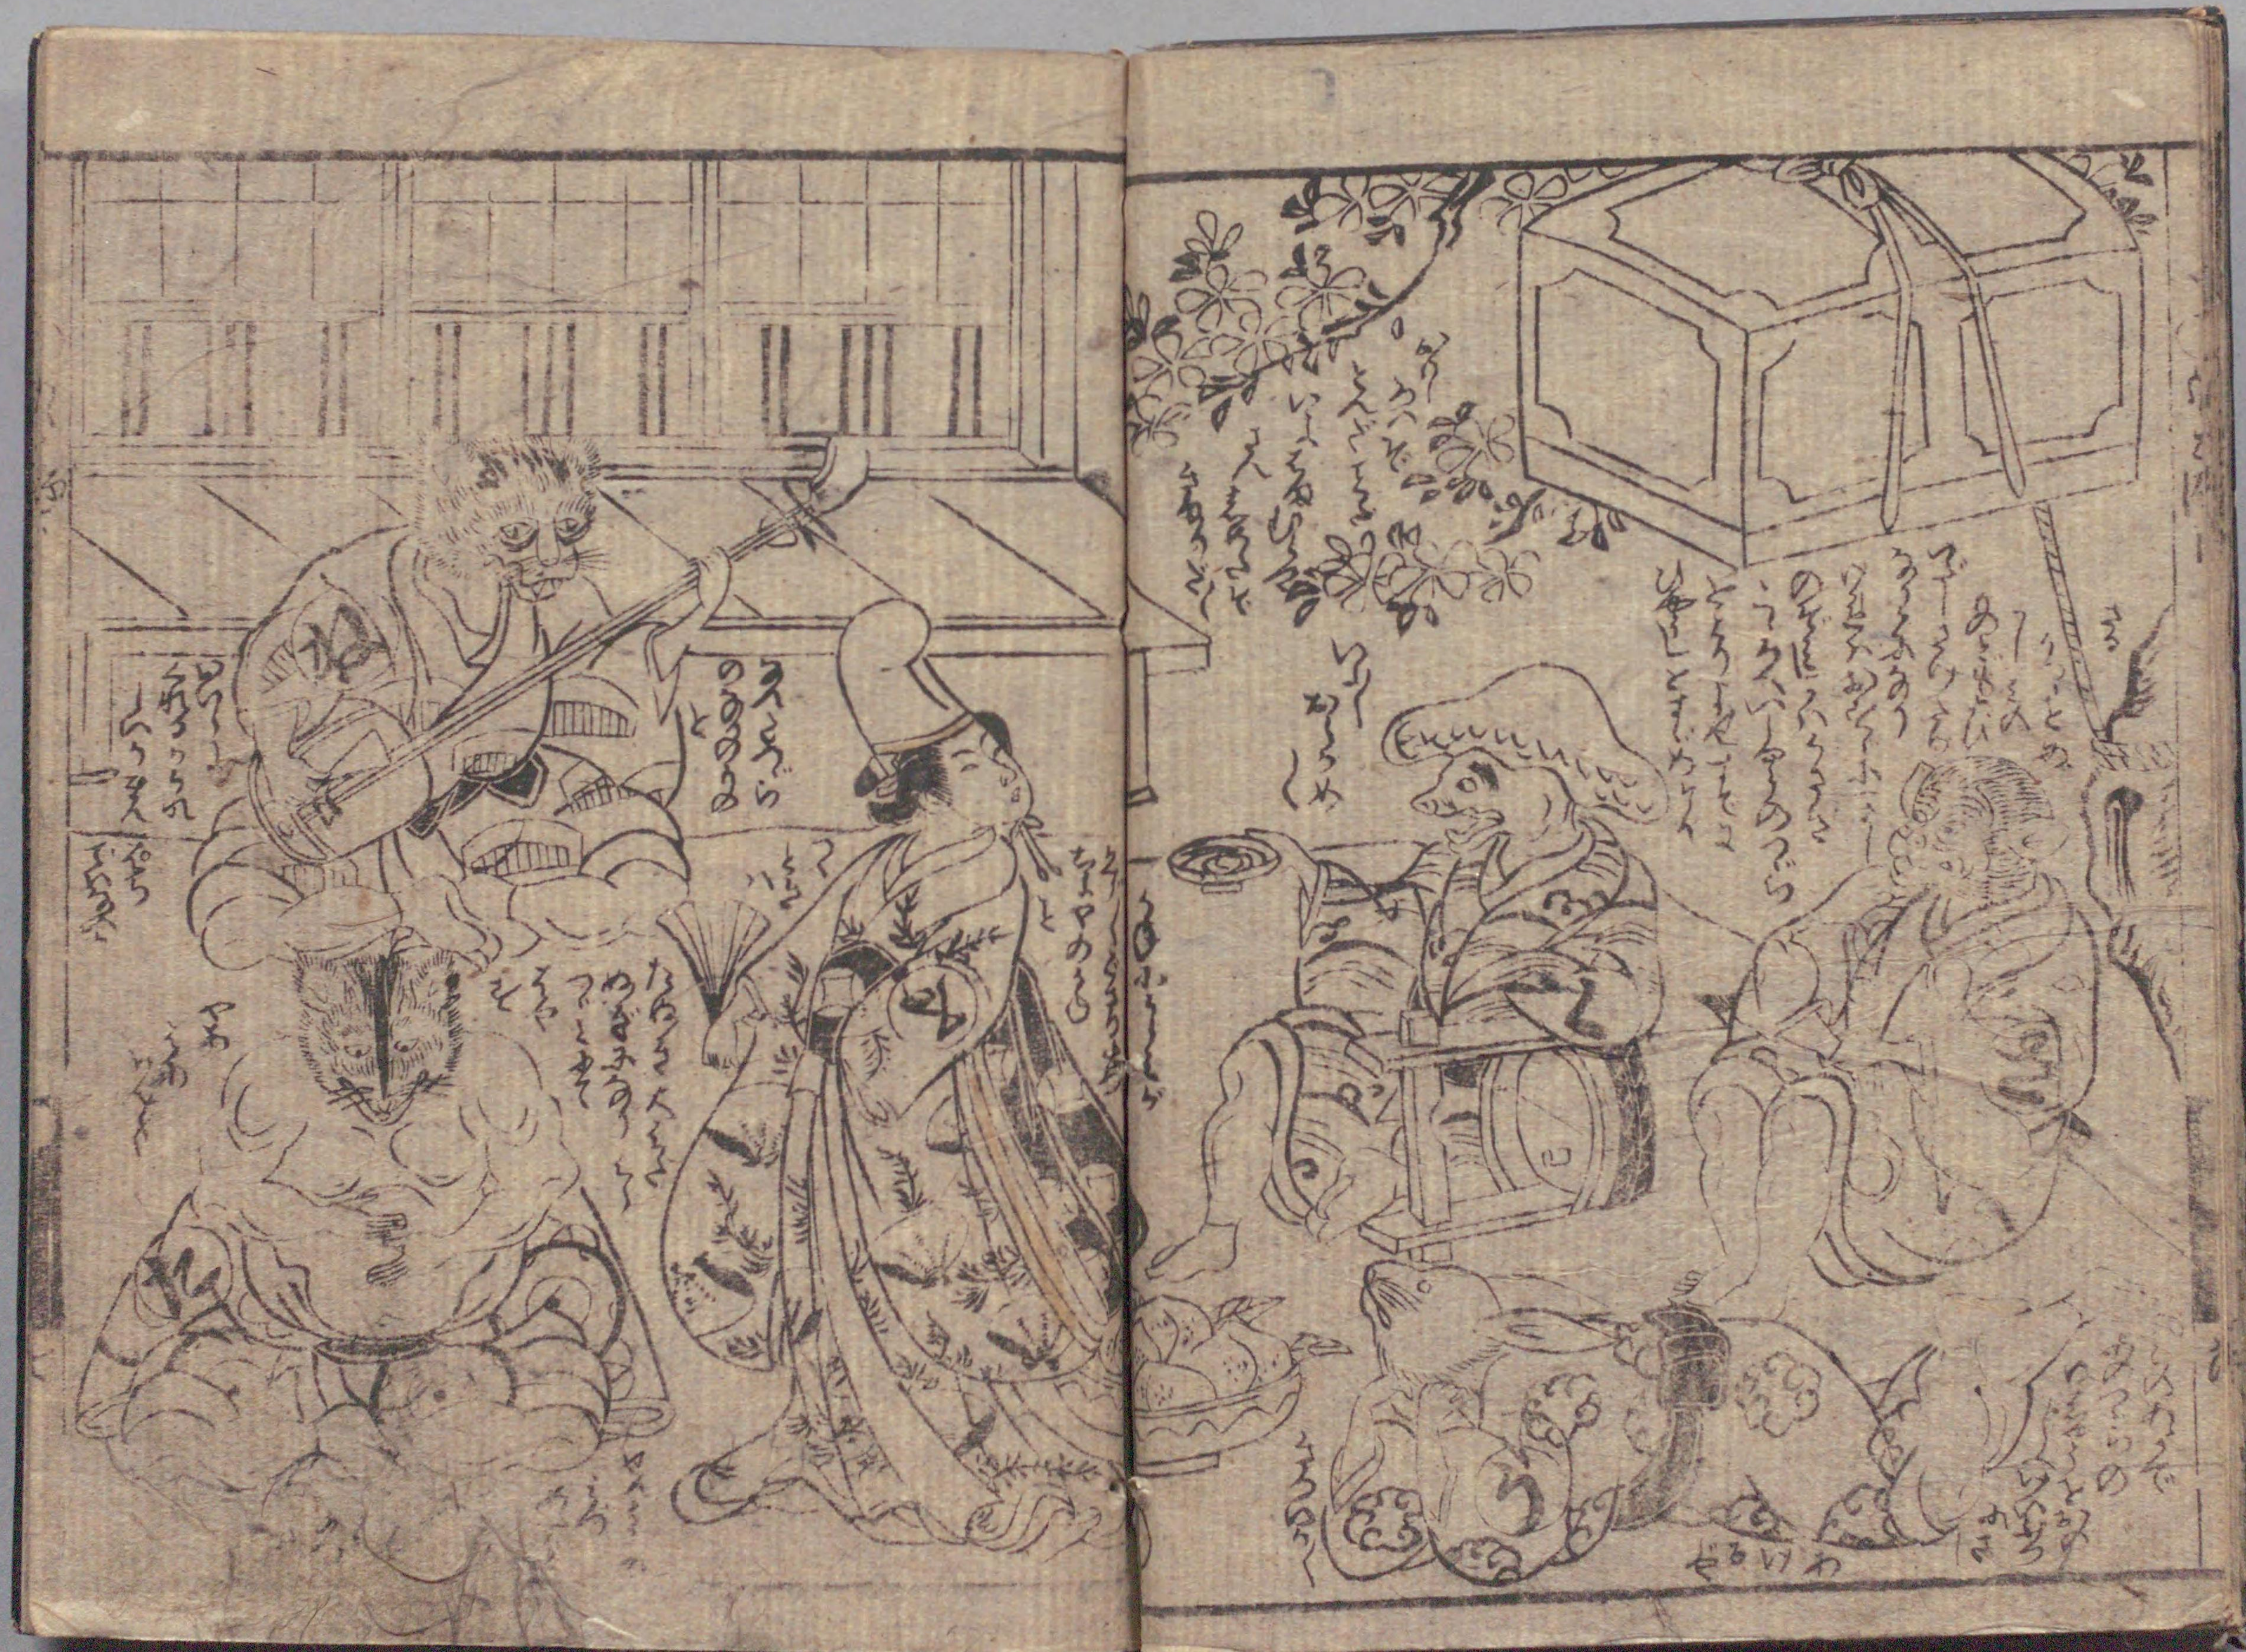

国立国会図書館 桃と酒 208-176

ガラス使用

桃  
酒

208  
176

6 7 8 9 110 1 2 3 4 5 6 7 8 9 120 1 2 3 4 5 6 7 8 9

6 7 8 9 110 1 2 3 4 5 6 7 8 9 120 1 2 3 4 5 6 7 8 9

6 7 8 9 110 1 2 3 3 4 4 5 5 6 6 7 7 8 8 9 9 120 1 2 3 4 4 5 5 6 6 7 7 8 8 9 9 10 10 11 11 12 12 13 13 14 14 15 15 16 16 17 17 18 18 19 19 20 20 21 21 22 22 23 23 24 24 25 25 26 26 27 27 28 28 29 29 30 30 31 31 32 32 33 33 34 34 35 35 36 36 37 37 38 38 39 39 40 40 41 41 42 42 43 43 44 44 45 45 46 46 47 47 48 48 49 49 50 50 51 51 52 52 53 53 54 54 55 55 56 56 57 57 58 58 59 59 60 60 61 61 62 62 63 63 64 64 65 65 66 66 67 67 68 68 69 69 70 70 71 71 72 72 73 73 74 74 75 75 76 76 77 77 78 78 79 79 80 80 81 81 82 82 83 83 84 84 85 85 86 86 87 87 88 88 89 89 90 90 91 91 92 92 93 93 94 94 95 95 96 96 97 97 98 98 99 99 100 100

208  
176

208  
176

国立国会図書館 桃と酒 208-176

ガラス使用