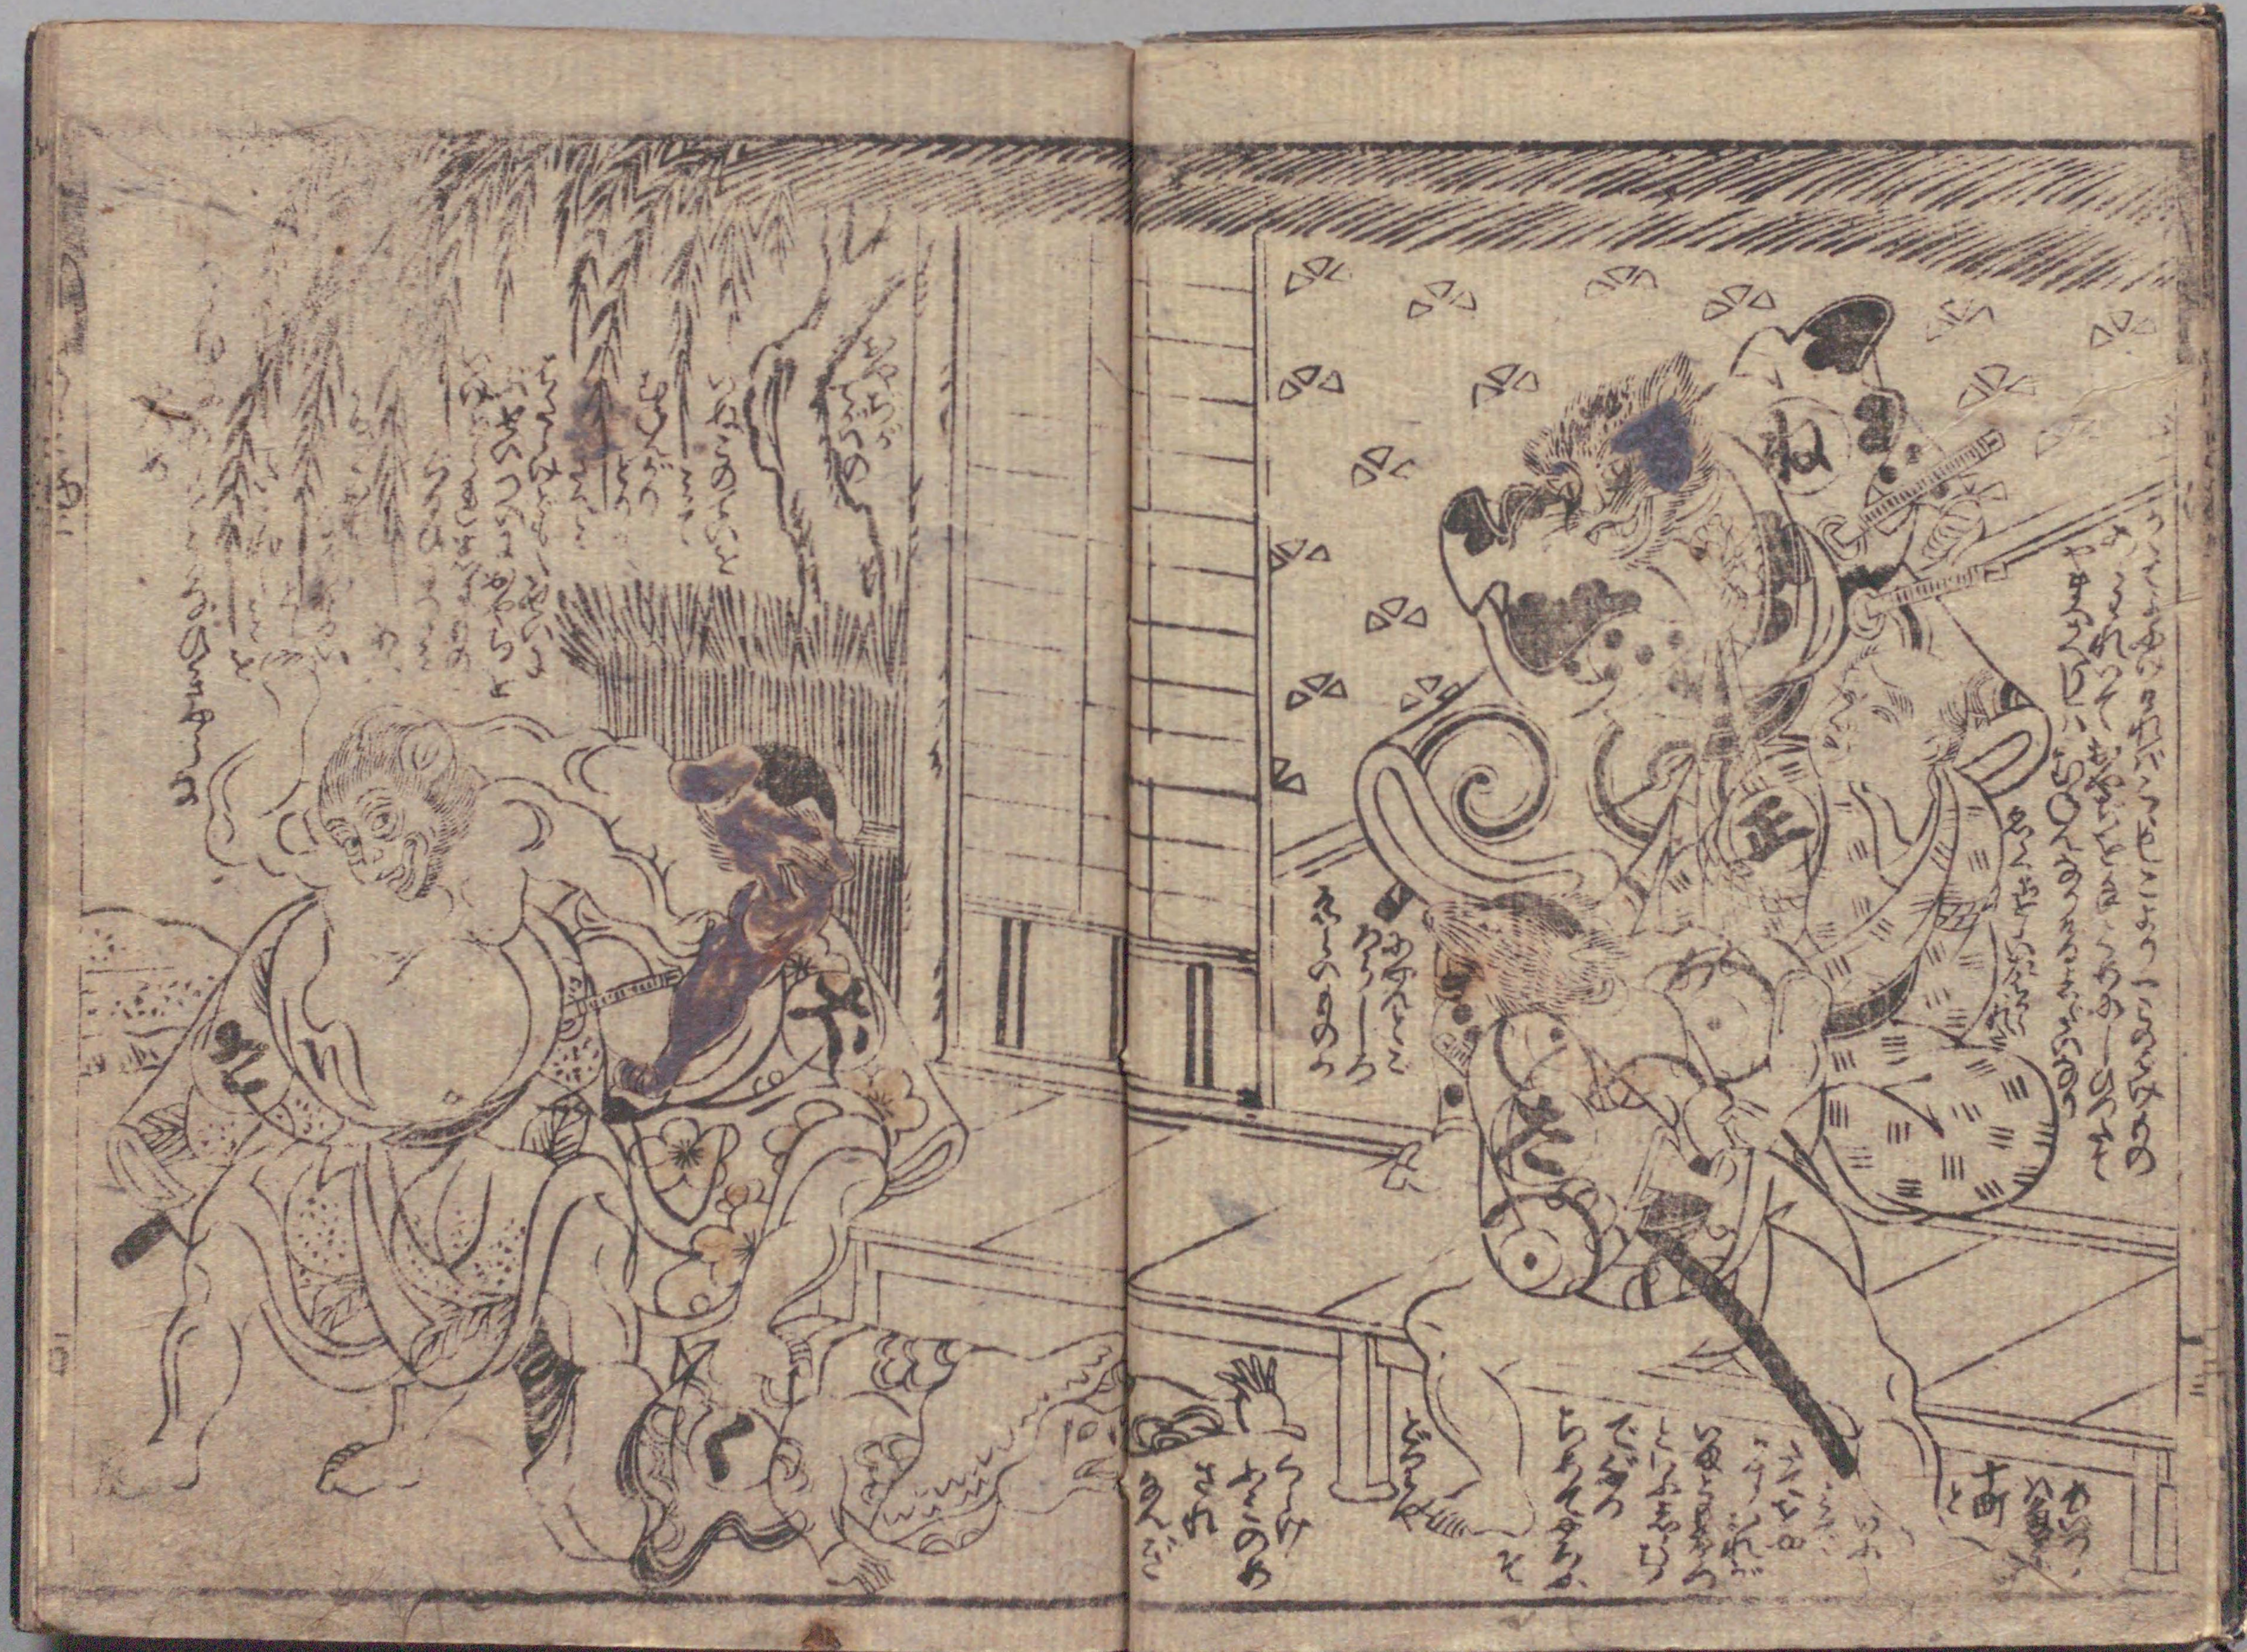

国立国会図書館 桃と酒 208-176

ガラス使用

桃  
酒

208  
176

6 7 8 9 110 1 2 3 4 5 6 7 8 9 120 1 2 3 4 5 6 7 8 9

6 7 8 9 110 1 2 3 4 5 6 7 8 9 120 1 2 3 4 5 6 7 8 9

6 7 8 9 110 1 2 3 3 4 4 5 5 6 6 7 7 8 8 9 9 120 1 2 3 4 4 5 5 6 6 7 7 8 8 9 9 10 10 11 11 12 12 13 13 14 14 15 15 16 16 17 17 18 18 19 19 20 20 21 21 22 22 23 23 24 24 25 25 26 26 27 27 28 28 29 29 30 30 31 31 32 32 33 33 34 34 35 35 36 36 37 37 38 38 39 39 40 40 41 41 42 42 43 43 44 44 45 45 46 46 47 47 48 48 49 49 50 50 51 51 52 52 53 53 54 54 55 55 56 56 57 57 58 58 59 59 60 60 61 61 62 62 63 63 64 64 65 65 66 66 67 67 68 68 69 69 70 70 71 71 72 72 73 73 74 74 75 75 76 76 77 77 78 78 79 79 80 80 81 81 82 82 83 83 84 84 85 85 86 86 87 87 88 88 89 89 90 90 91 91 92 92 93 93 94 94 95 95 96 96 97 97 98 98 99 99 100 100

208  
176

208  
176

国立国会図書館 桃と酒 208-176

ガラス使用