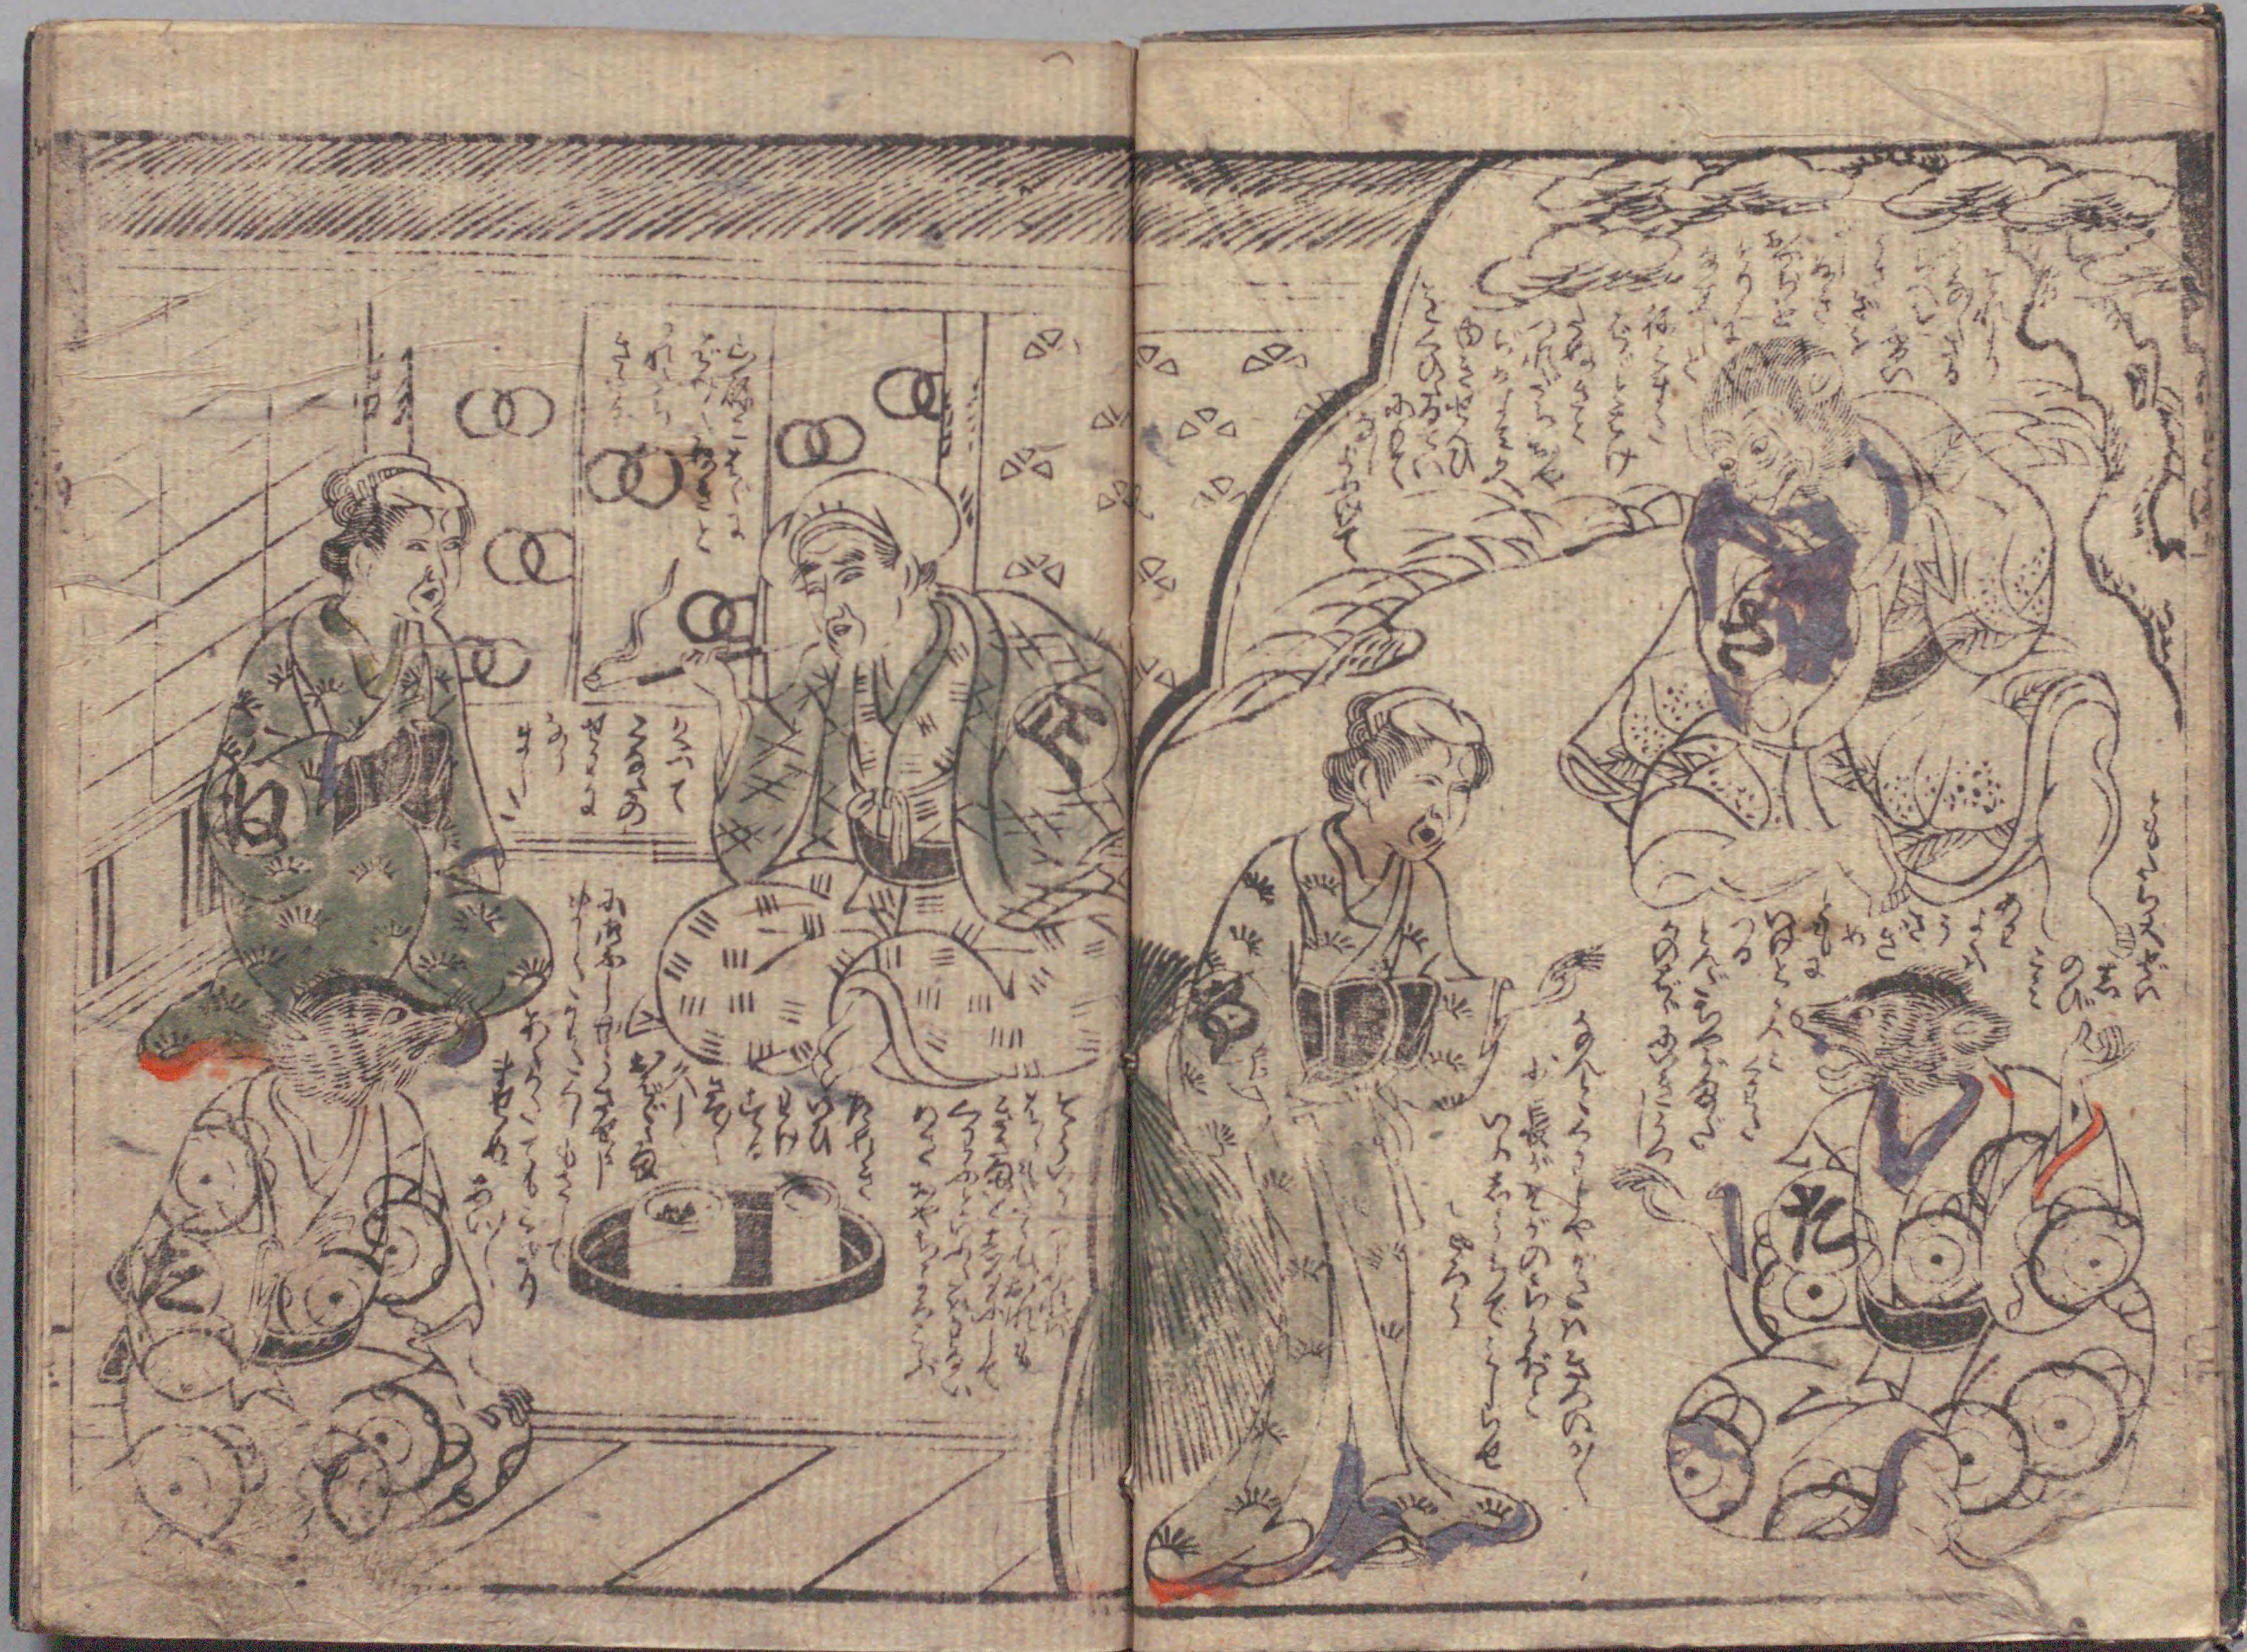

国立国会図書館 桃と酒 208-176

ガラス使用

桃  
酒

208  
176

6 7 8 9 110 1 2 3 4 5 6 7 8 9 120 1 2 3 4 5 6 7 8 9

6 7 8 9 110 1 2 3 4 5 6 7 8 9 120 1 2 3 4 5 6 7 8 9

6 7 8 9 110 1 2 3 3 4 4 5 5 6 6 7 7 8 8 9 9 120 1 2 3 4 4 5 5 6 6 7 7 8 8 9 9 10 10 11 11 12 12 13 13 14 14 15 15 16 16 17 17 18 18 19 19 20 20 21 21 22 22 23 23 24 24 25 25 26 26 27 27 28 28 29 29 30 30 31 31 32 32 33 33 34 34 35 35 36 36 37 37 38 38 39 39 40 40 41 41 42 42 43 43 44 44 45 45 46 46 47 47 48 48 49 49 50 50 51 51 52 52 53 53 54 54 55 55 56 56 57 57 58 58 59 59 60 60 61 61 62 62 63 63 64 64 65 65 66 66 67 67 68 68 69 69 70 70 71 71 72 72 73 73 74 74 75 75 76 76 77 77 78 78 79 79 80 80 81 81 82 82 83 83 84 84 85 85 86 86 87 87 88 88 89 89 90 90 91 91 92 92 93 93 94 94 95 95 96 96 97 97 98 98 99 99 100 100

208  
176

208  
176

国立国会図書館 桃と酒 208-176

ガラス使用