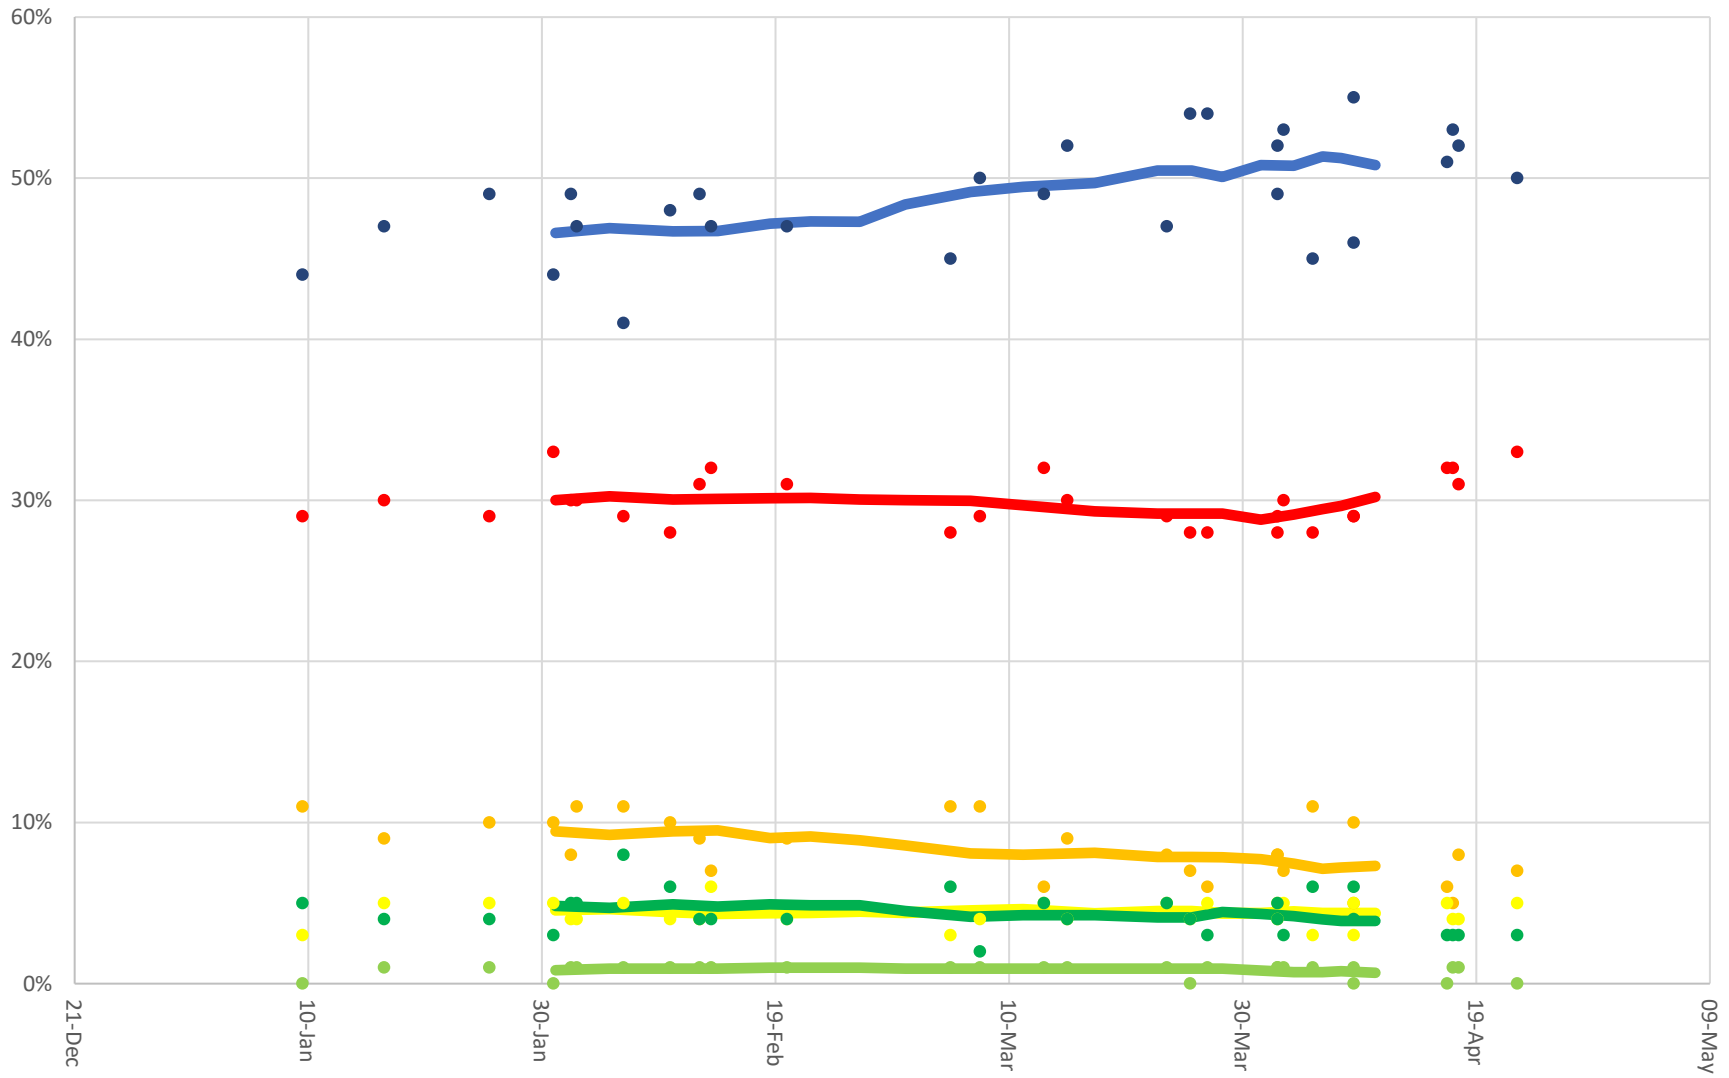

UK Polling Data, 10 poll averages, charted at 28-Apr-20 09:52

● Con	— AvCon	● Lab	— AvLab	● Lib Dem	— AvLib Dem
● SNP	— AvSNP	● Plaid Cymru	— AvPlaid Cymru	● Green	— AvGreen