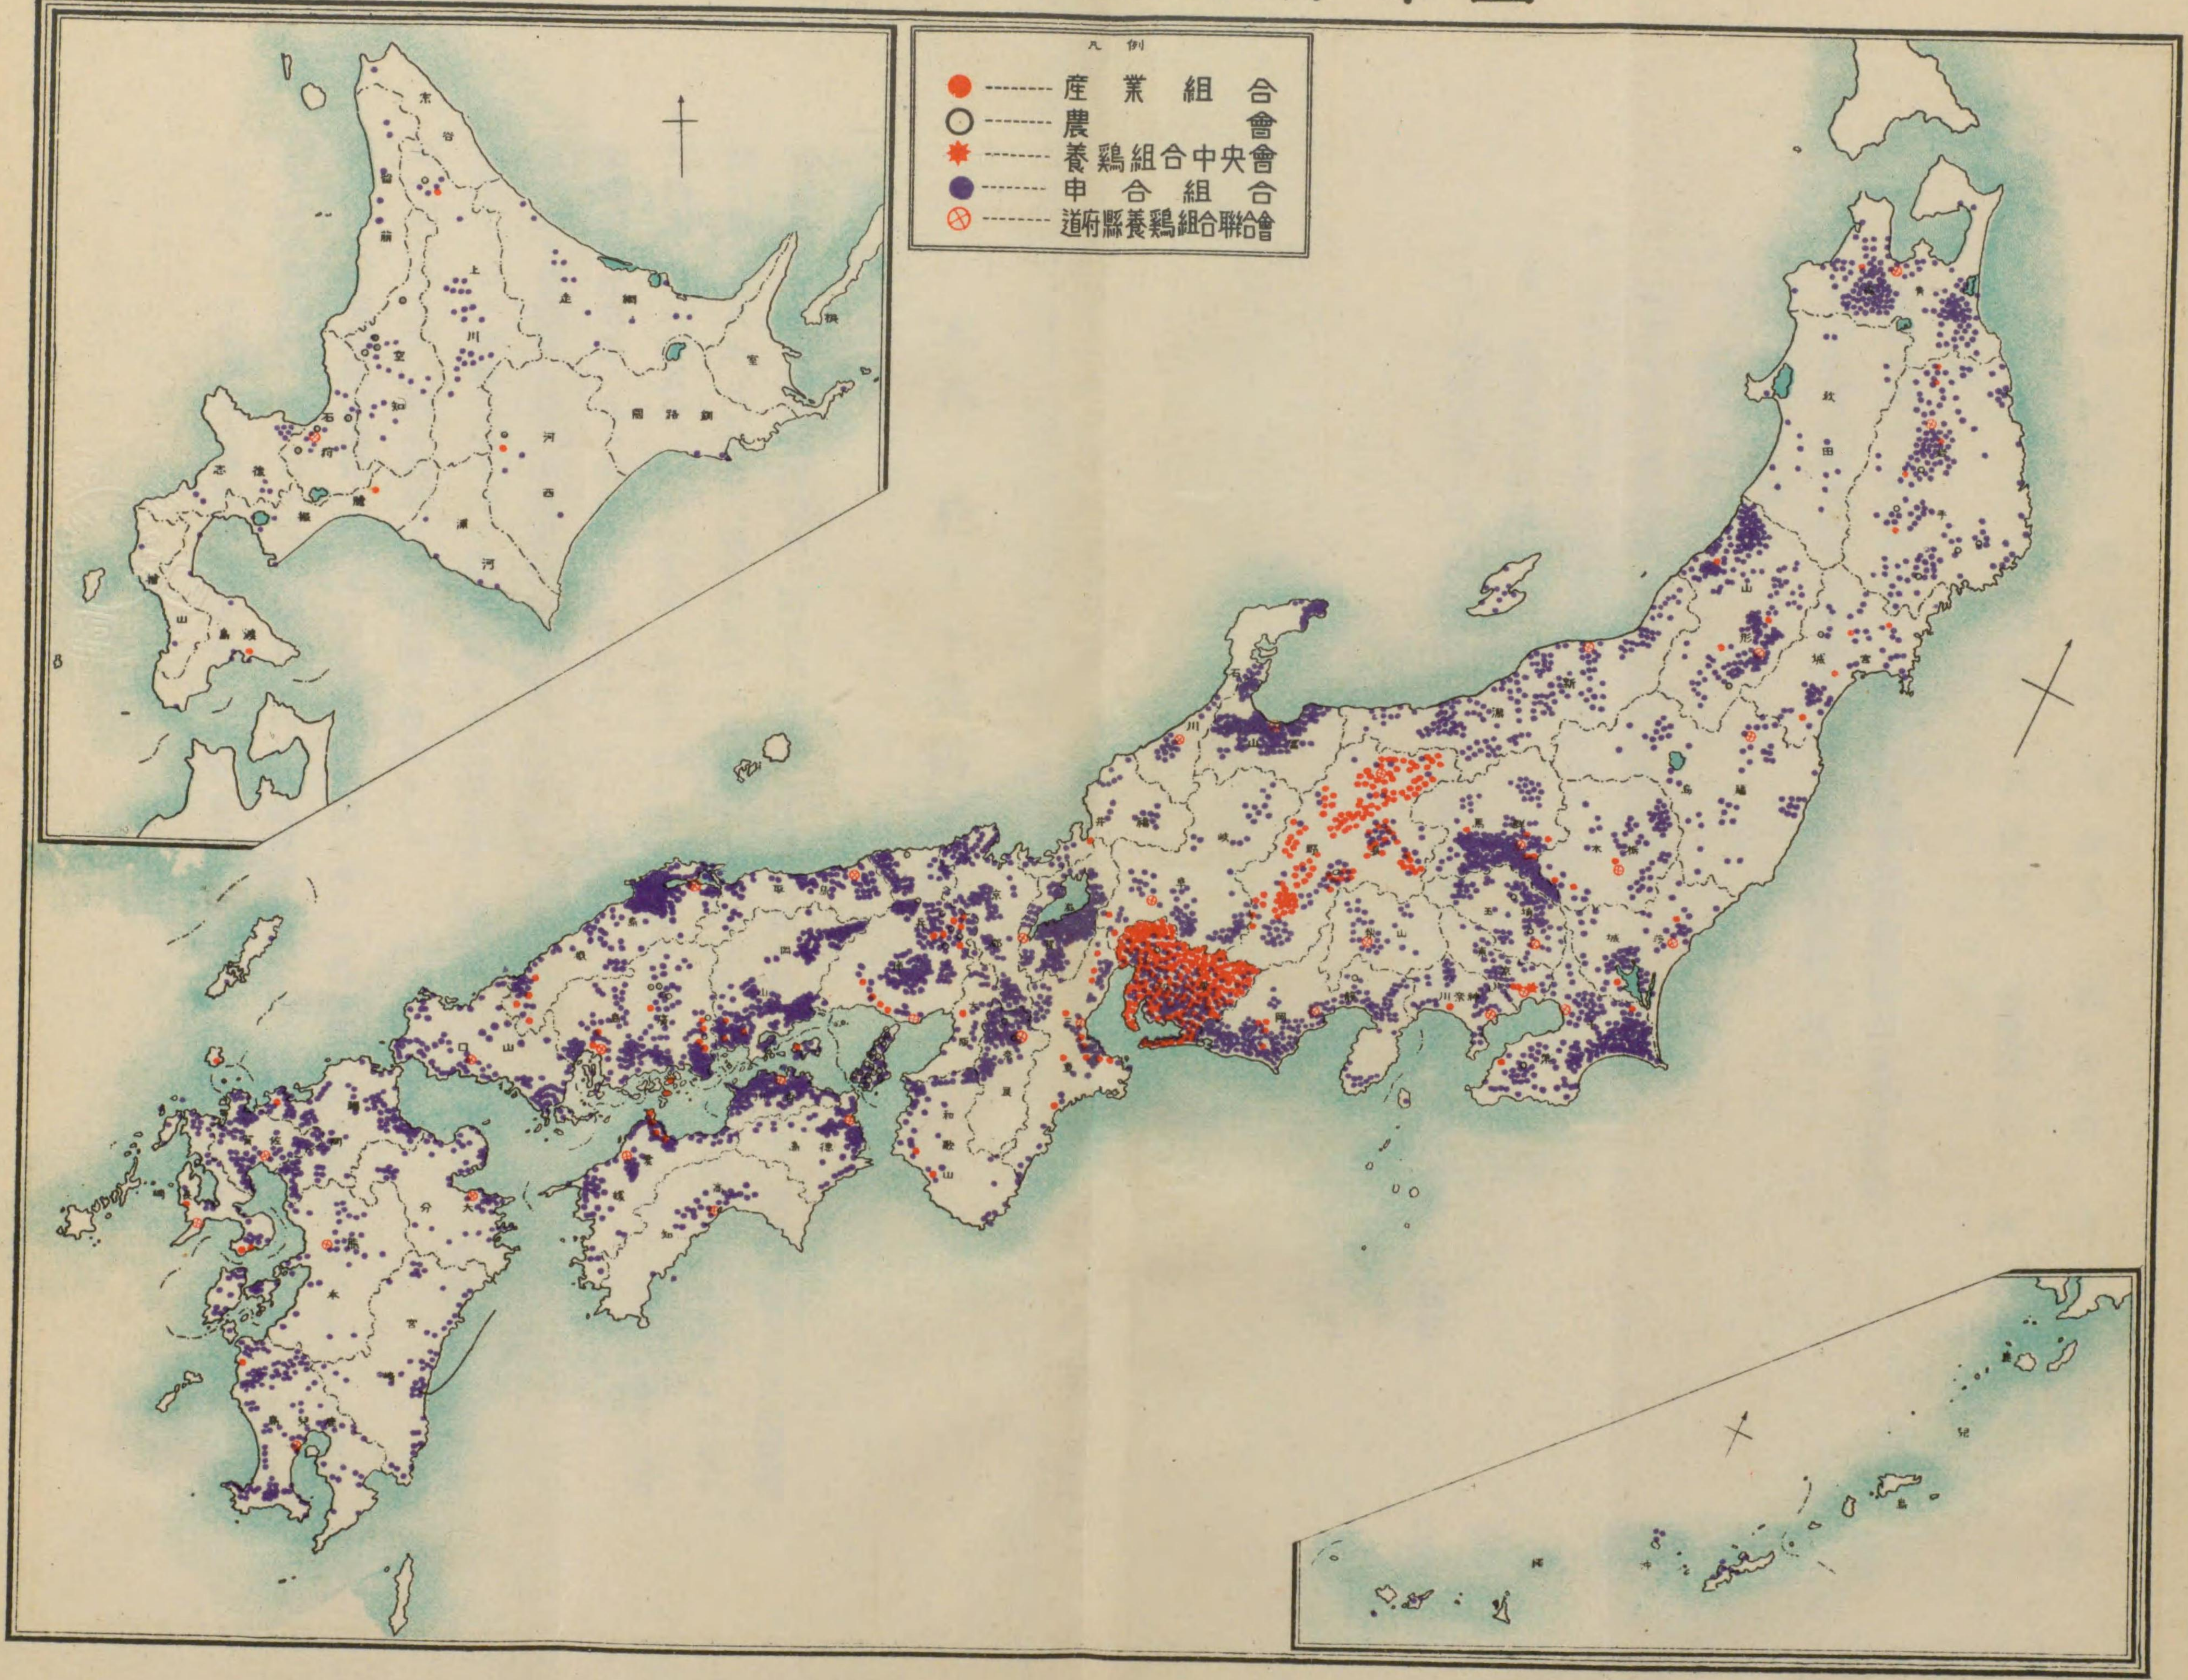

本誌ニ於ケル養鶏團體

目 次

本邦養鷄團體分布圖

本邦ニ於ケル養鶏團體

一、概況

我國ニ於ケル養鶏關係團體數ハ昭和六年十二月末日現在ニ於テ五、〇七三團體ニ達シ其ノ所屬團體員數ハ五八五、八五五名、飼養羽數ハ一九、九三八、一八〇羽ニ及ビ之ヲ昭和三年ニ比スレバ夫々二割九分、八割五分、一一割九分ノ増加ヲ示シ所屬團體員數及飼養羽數ニ於テハ昭和六年ノ全國養鶏戸數竝羽數ノ各一割八分、三割八分ヲ占ムル状態ナリ。

更ニ之ヲ種類別ニ見ルニ産業組合五八九、農會六六、申合組合四、二六〇及之ガ聯合組織ノモノ一五七ニシテ昭和三年ニ比シ農會ニ於テハ二割七分ヲ減少セルモ産業組合ハ三九割一分、申合組合一割八分及其ノ聯合組織ノモノ五割ヲ増加セリ。