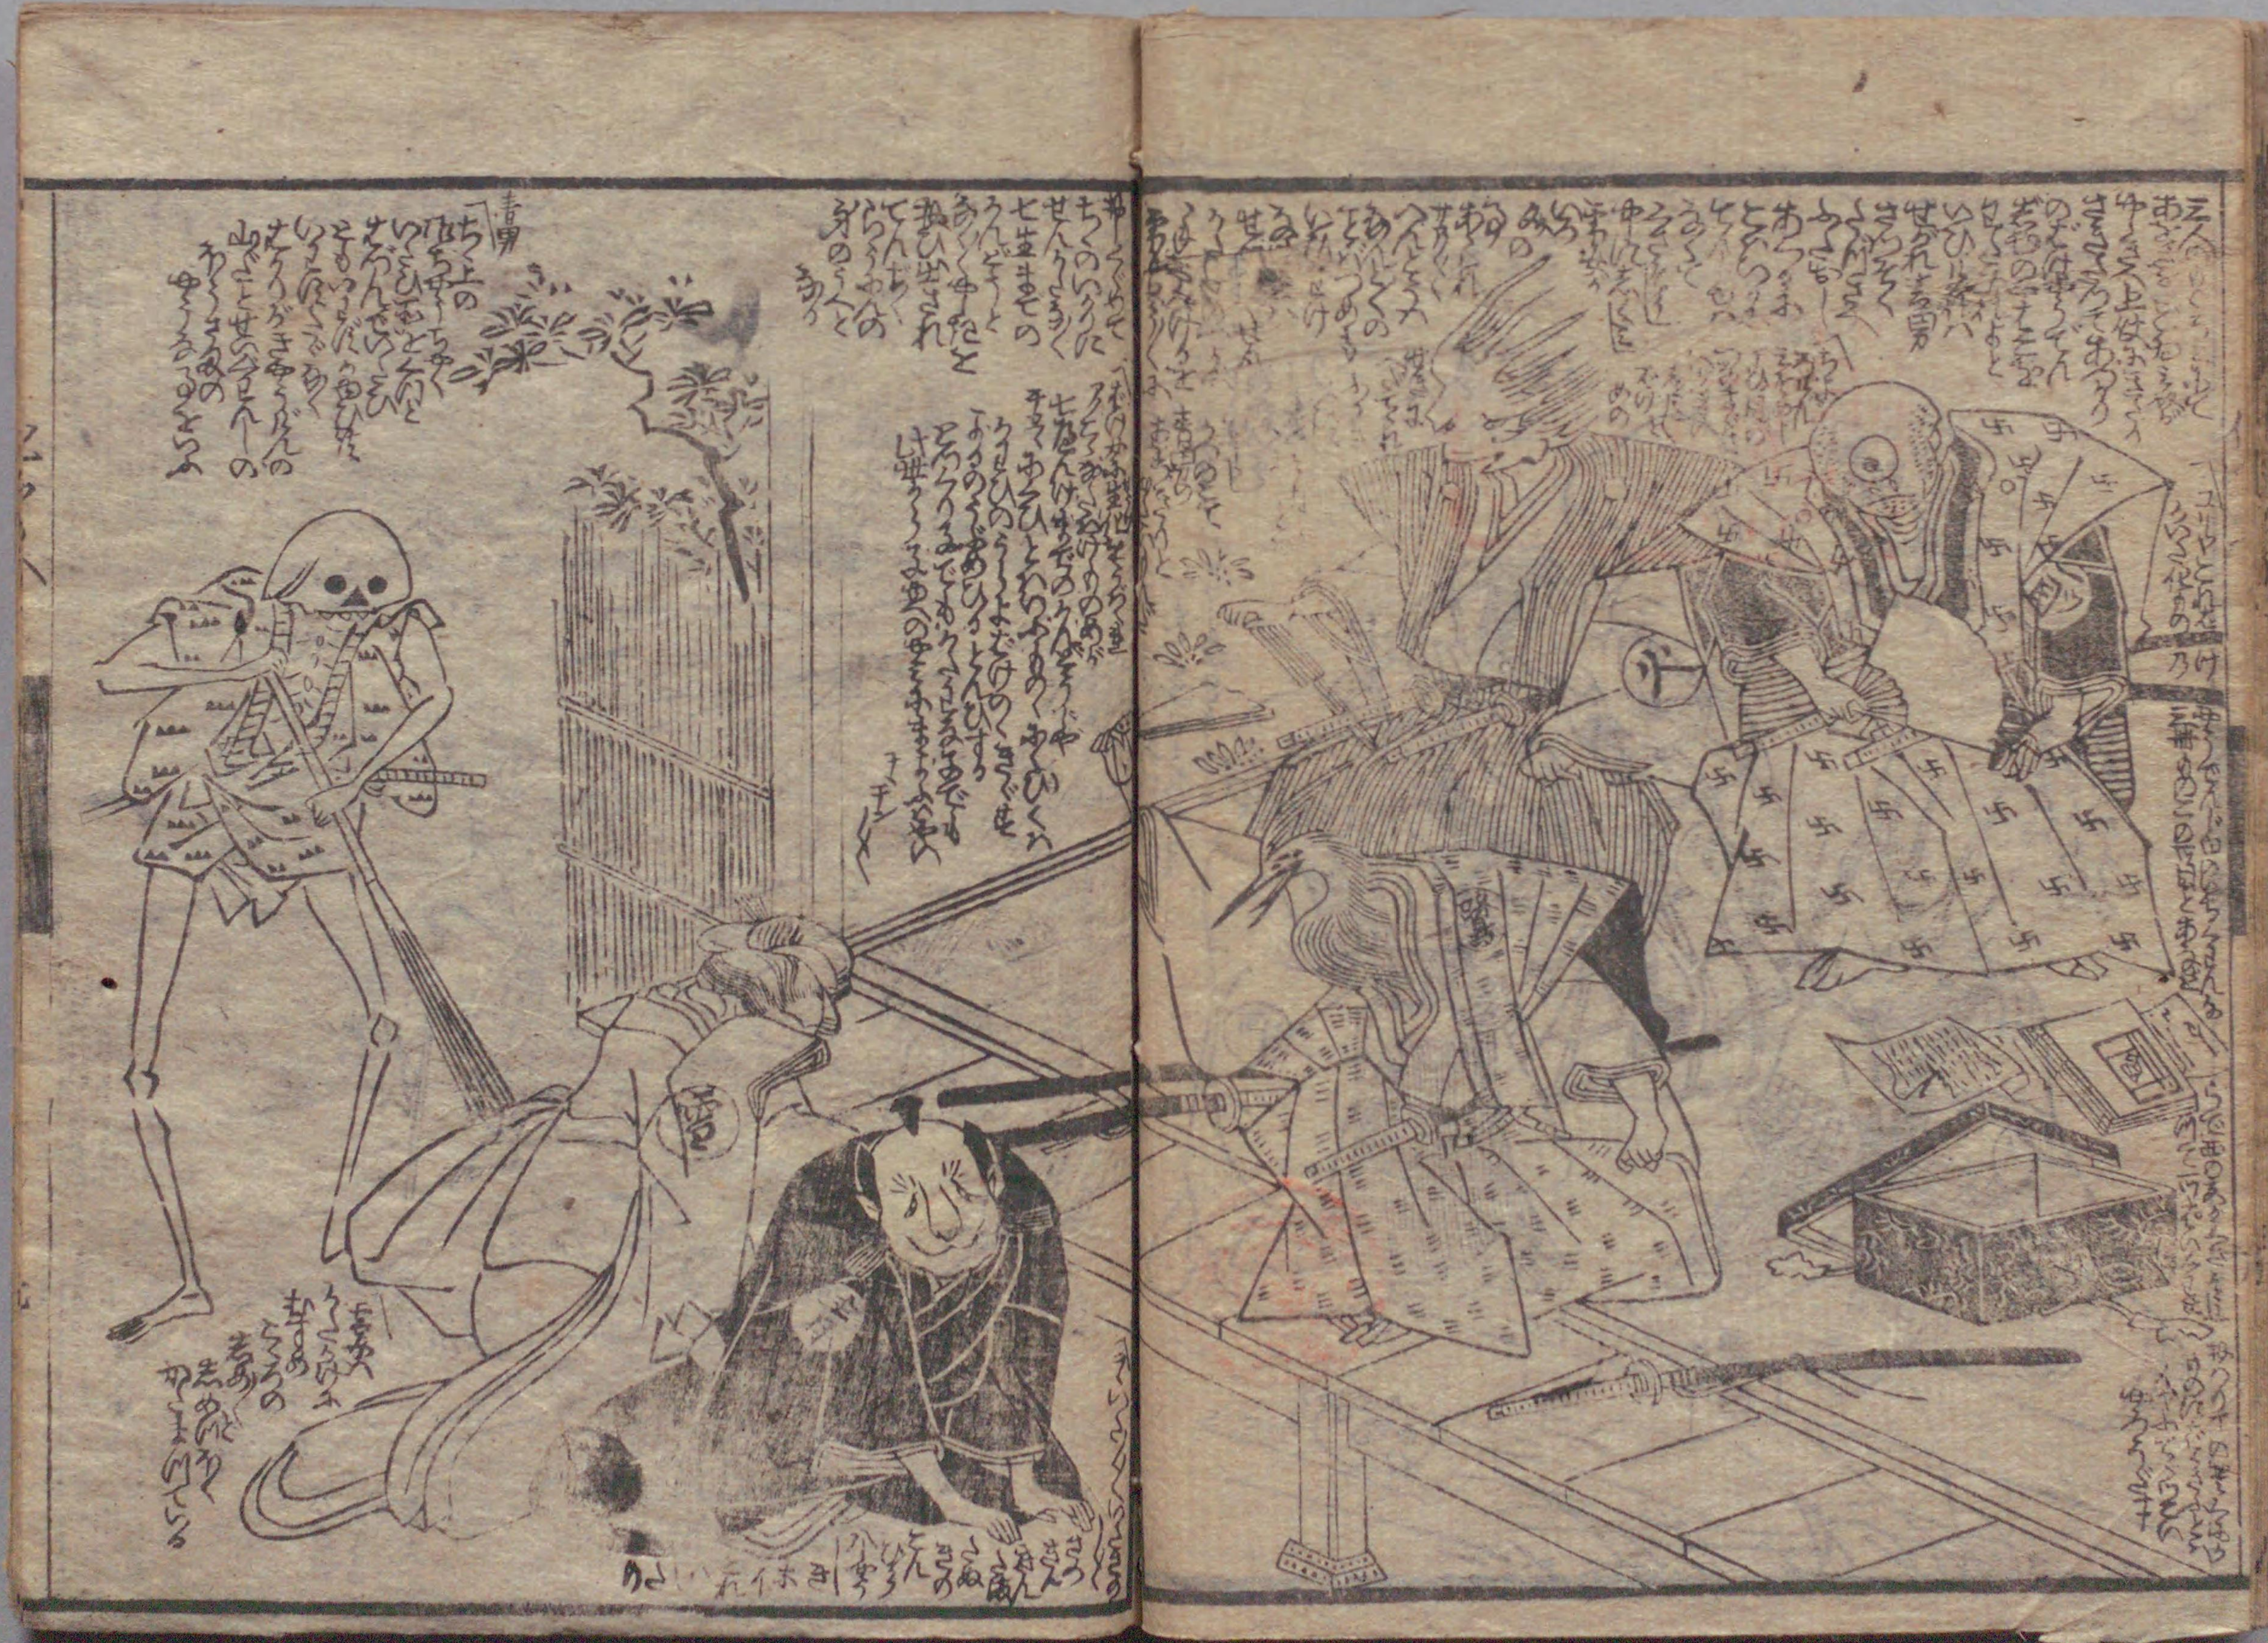

207  
720

青本新狂言  
怪化競箱根戲場  
樂山人馬笑

国立国会図書館 怪化競箱根戲場：3卷 207-720

ガラス使用

リタタテ

三馬作

国立国会図書館 怪化競箱根戯場：3巻 207-720

ガラス使用

序  
 怪化競箱根戯場  
 毛箱根戯場  
 藤原  
 藤原  
 藤原  
 藤原  
 藤原  
 藤原  
 藤原

新  
版  
青  
本  
新  
狂  
言  
怪  
化  
競  
箱  
根  
戯  
場  
中

国立国会図書館 怪化競箱根戯場：3巻 207-720

ガラス使用

207  
720

本  
清  
大  
正  
十  
年  
十  
月  
十  
日

国立国会図書館 怪化競箱根戯場：3巻 207-720