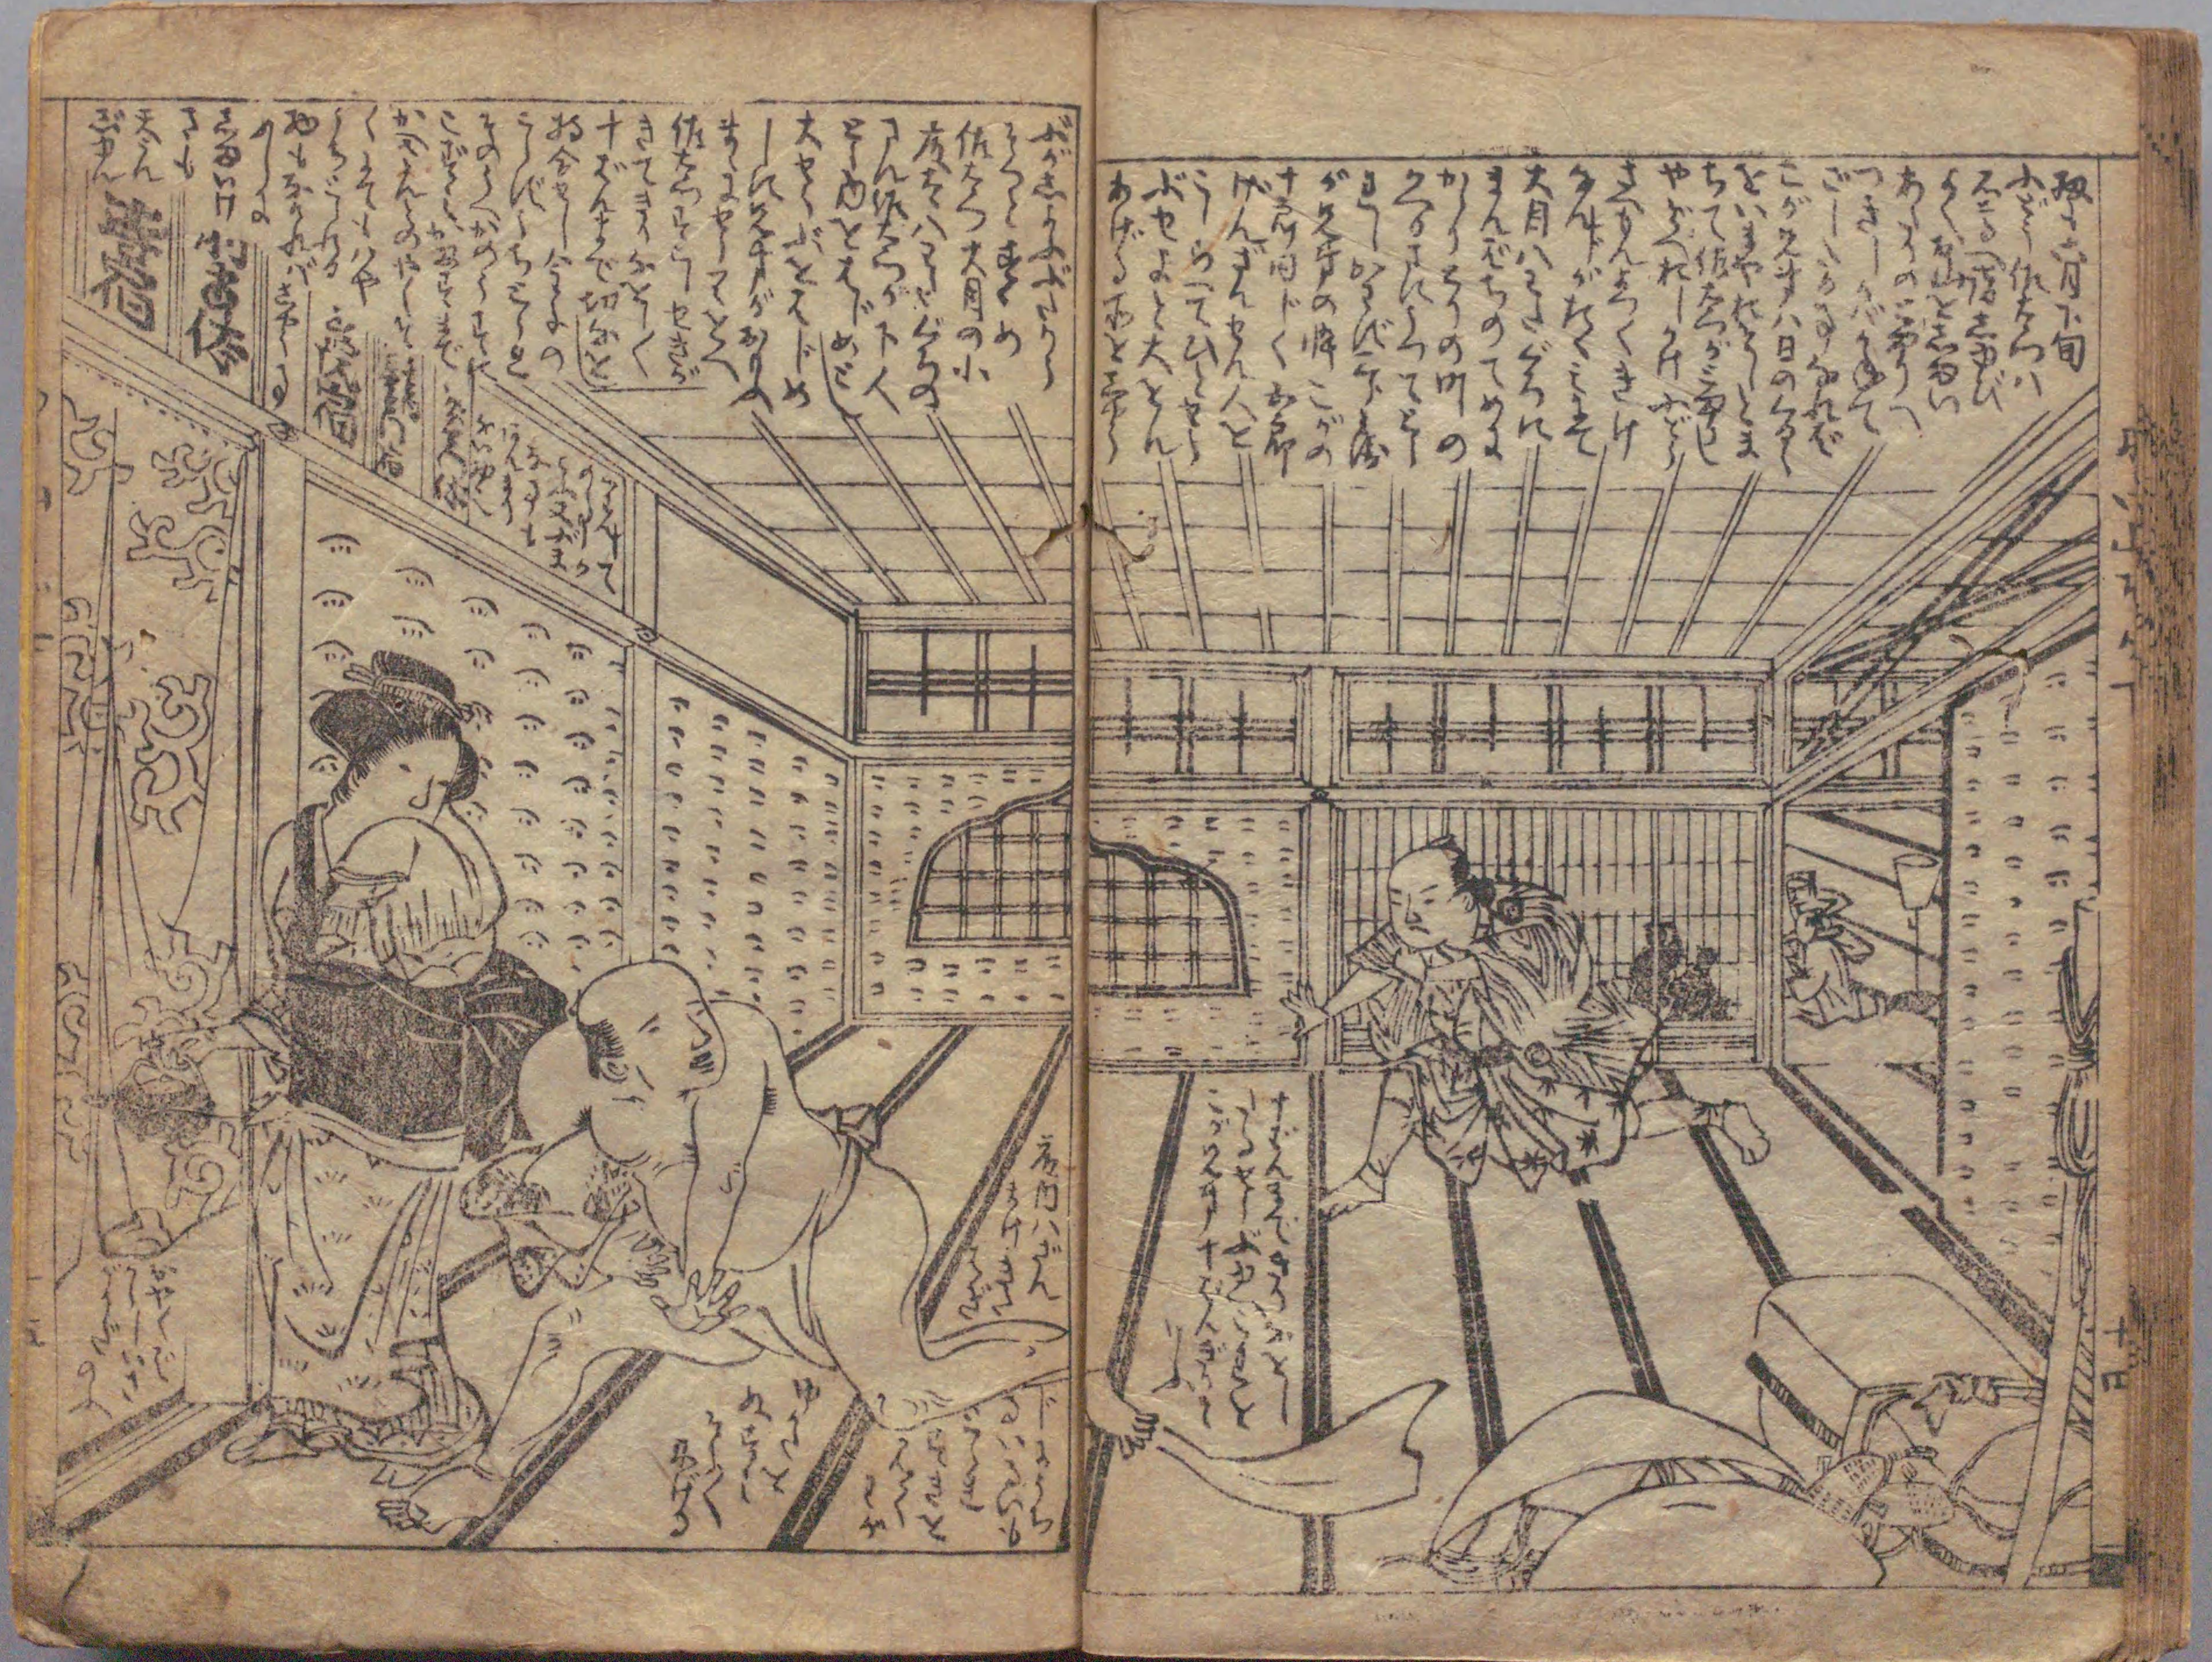

似  
た  
山  
曾  
我

伊  
場  
可  
矣

207  
729

似  
山  
曾  
我  
藏

国立国会図書館 似た山曾我 : 3巻 207-729

ガラス使用

十、其の如く  
 一、其の如く  
 二、其の如く  
 三、其の如く  
 四、其の如く  
 五、其の如く  
 六、其の如く  
 七、其の如く  
 八、其の如く  
 九、其の如く  
 十、其の如く

一、其の如く  
 二、其の如く  
 三、其の如く  
 四、其の如く  
 五、其の如く  
 六、其の如く  
 七、其の如く  
 八、其の如く  
 九、其の如く  
 十、其の如く

国立国会図書館 似た山曾我：3巻 207-729

ガラス使用