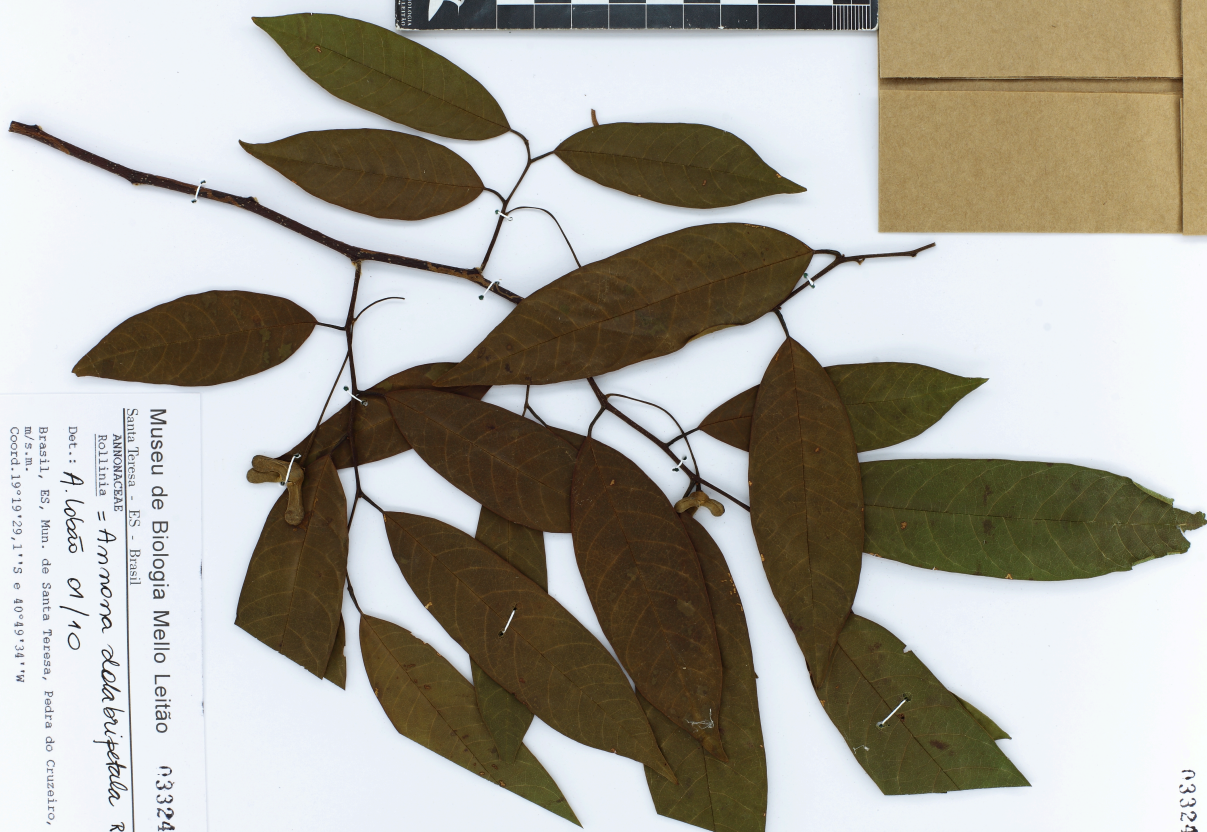

ANNONACEAE *Annona dolabripetala* Raddi

Código de Barra: MBML033242

MBML

033242

Museu de Biologia Mello Leitão 033242 MBML
Santa Teresina - ES - Brasil
ANNONACEAE
Rollinia = *Annona dolabripetala* Raddi
Det.: A. Lobo 01/10
Brasil, ES, Mun. de Santa Teresina, Pedra do Cruzalito, Alt.: 868-
m/s.m.
Coord.: 19°19'29,1''S e 40°49'34''W
Col.: M. Simonelli 1335, R. Brito, L. F. Magrão
Data: 24/11/2007
3m de alt., Flores amarelas, bordo da mata