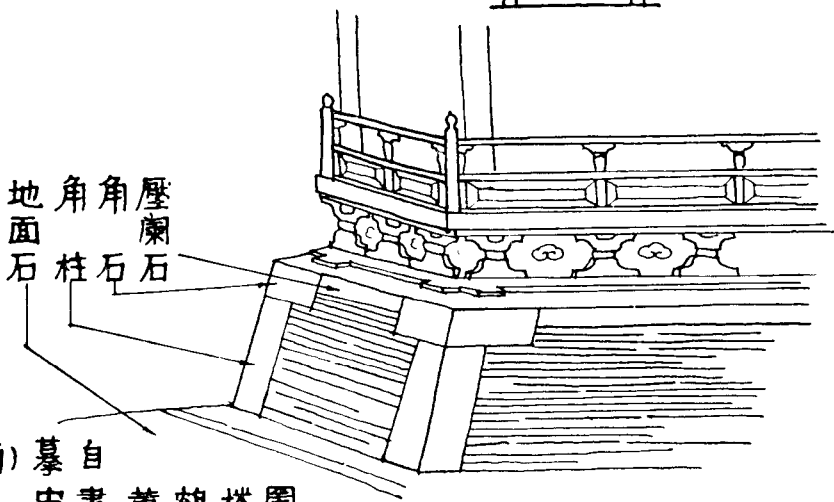

北平和平門內北新華街
 京 城 印 書 局
 電話南局三五七〇號

書 號 8411
 10.9
 登記號 63889

按法式卷十五
磚作制度補圖

如殿階作須彌座砌疊者其出入
並依角石柱制或約此法加減

(甲) 漢兩城山畫像石

(乙) 唐興慶宮石刻

(丙) 自宋畫黃鶴樓圖

圖版 貳 之二