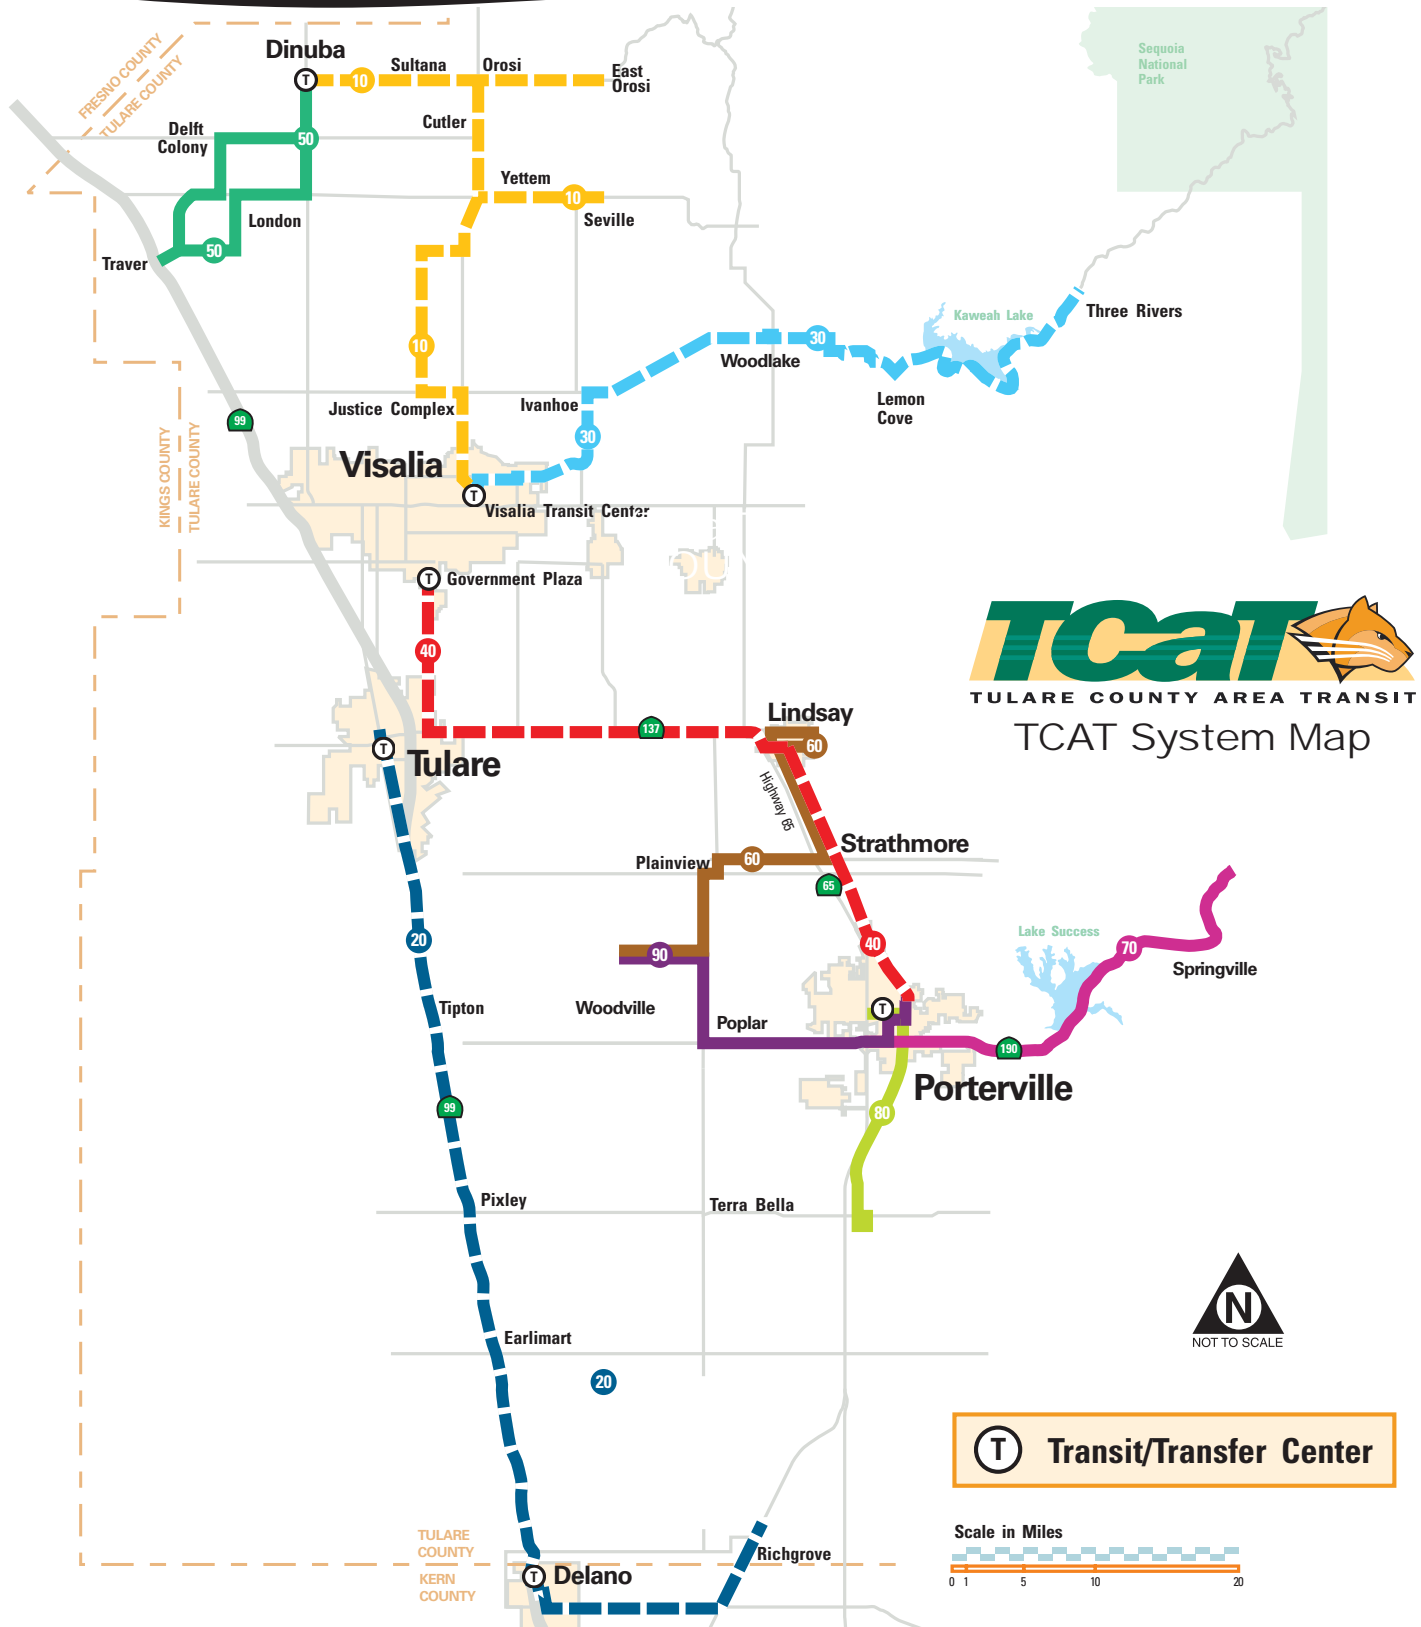

TULARE COUNTY AREA TRANSIT (TCaT)

TCAT
TULARE COUNTY AREA TRANSIT
TCAT System Map

T Transit/Transfer Center