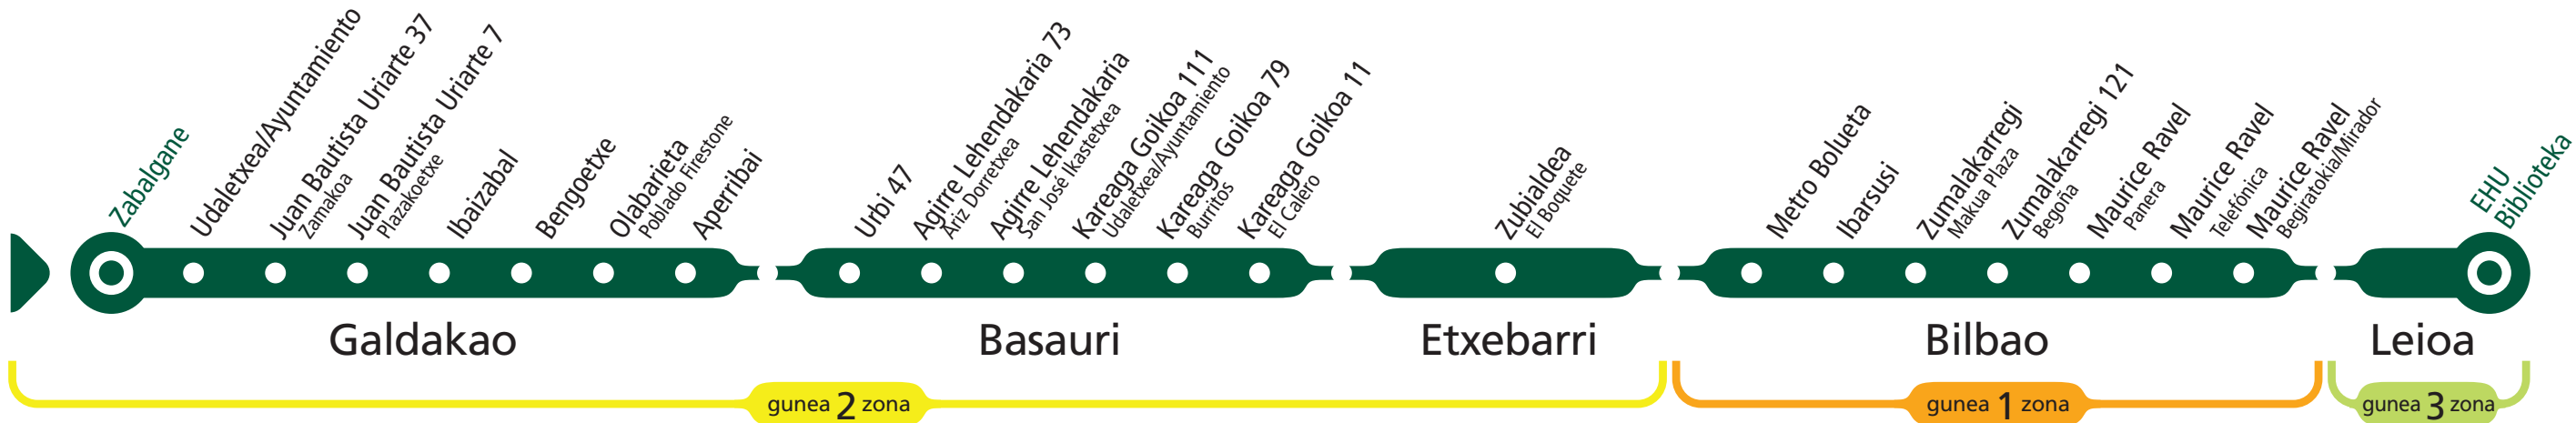

A 2610

GALDAKAO - UPV/EHU

Galdakaotik irteerak Salidas de Galdakao

Eskola-egunetan Lectivos	07:00 → 17:00
	1 h
Larunbatetan Sábados	Zerbitzurik gabe Sin servicio
Jaiegunetan Festivos	

Oharrak Notas

Usansolotik irteerak: 6:55 eta 7:55
 Basuritik irteerak: 7:10 eta 8:10
 Salidas de Usansolo: 6:55 y 7:55
 Salidas de Basauri: 7:10 y 8:10