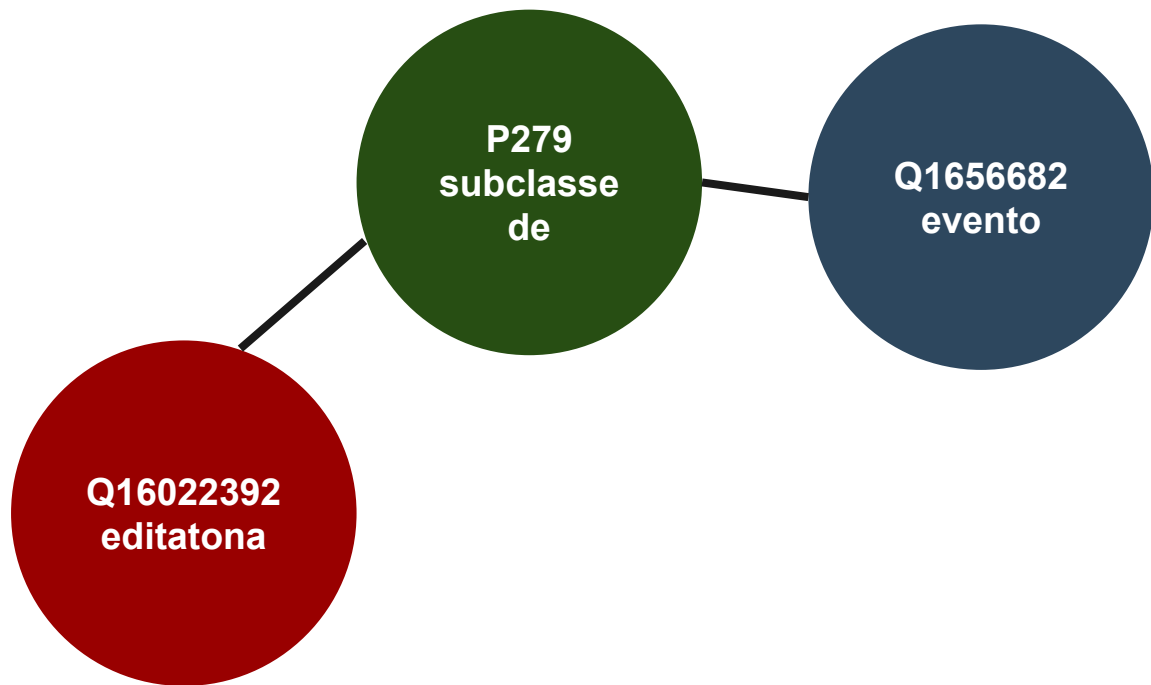

Atividade prática

Editatona SBPC

Érica Azzellini | EAzzellini (WMB)

erica@wmnobrasil.org

Grupo de usuários
WMB
Wiki Movimento Brasil

Proposta

Identificar buracos
informacionais na
Wikipédia, Wikidata e
Wikimedia Commons
sobre as sociedades
científicas e seus
membros associados

Wikidata

Banco de dados web semântico dos projetos Wikimedia

- Livre
- Colaborativo
- Multilíngue
- Banco de dados secundário
- Dados estruturados

Funcionamento do Wikidata

- Linked Open Data
- Declarações
- Itens, propriedades, qualificadores, identificadores