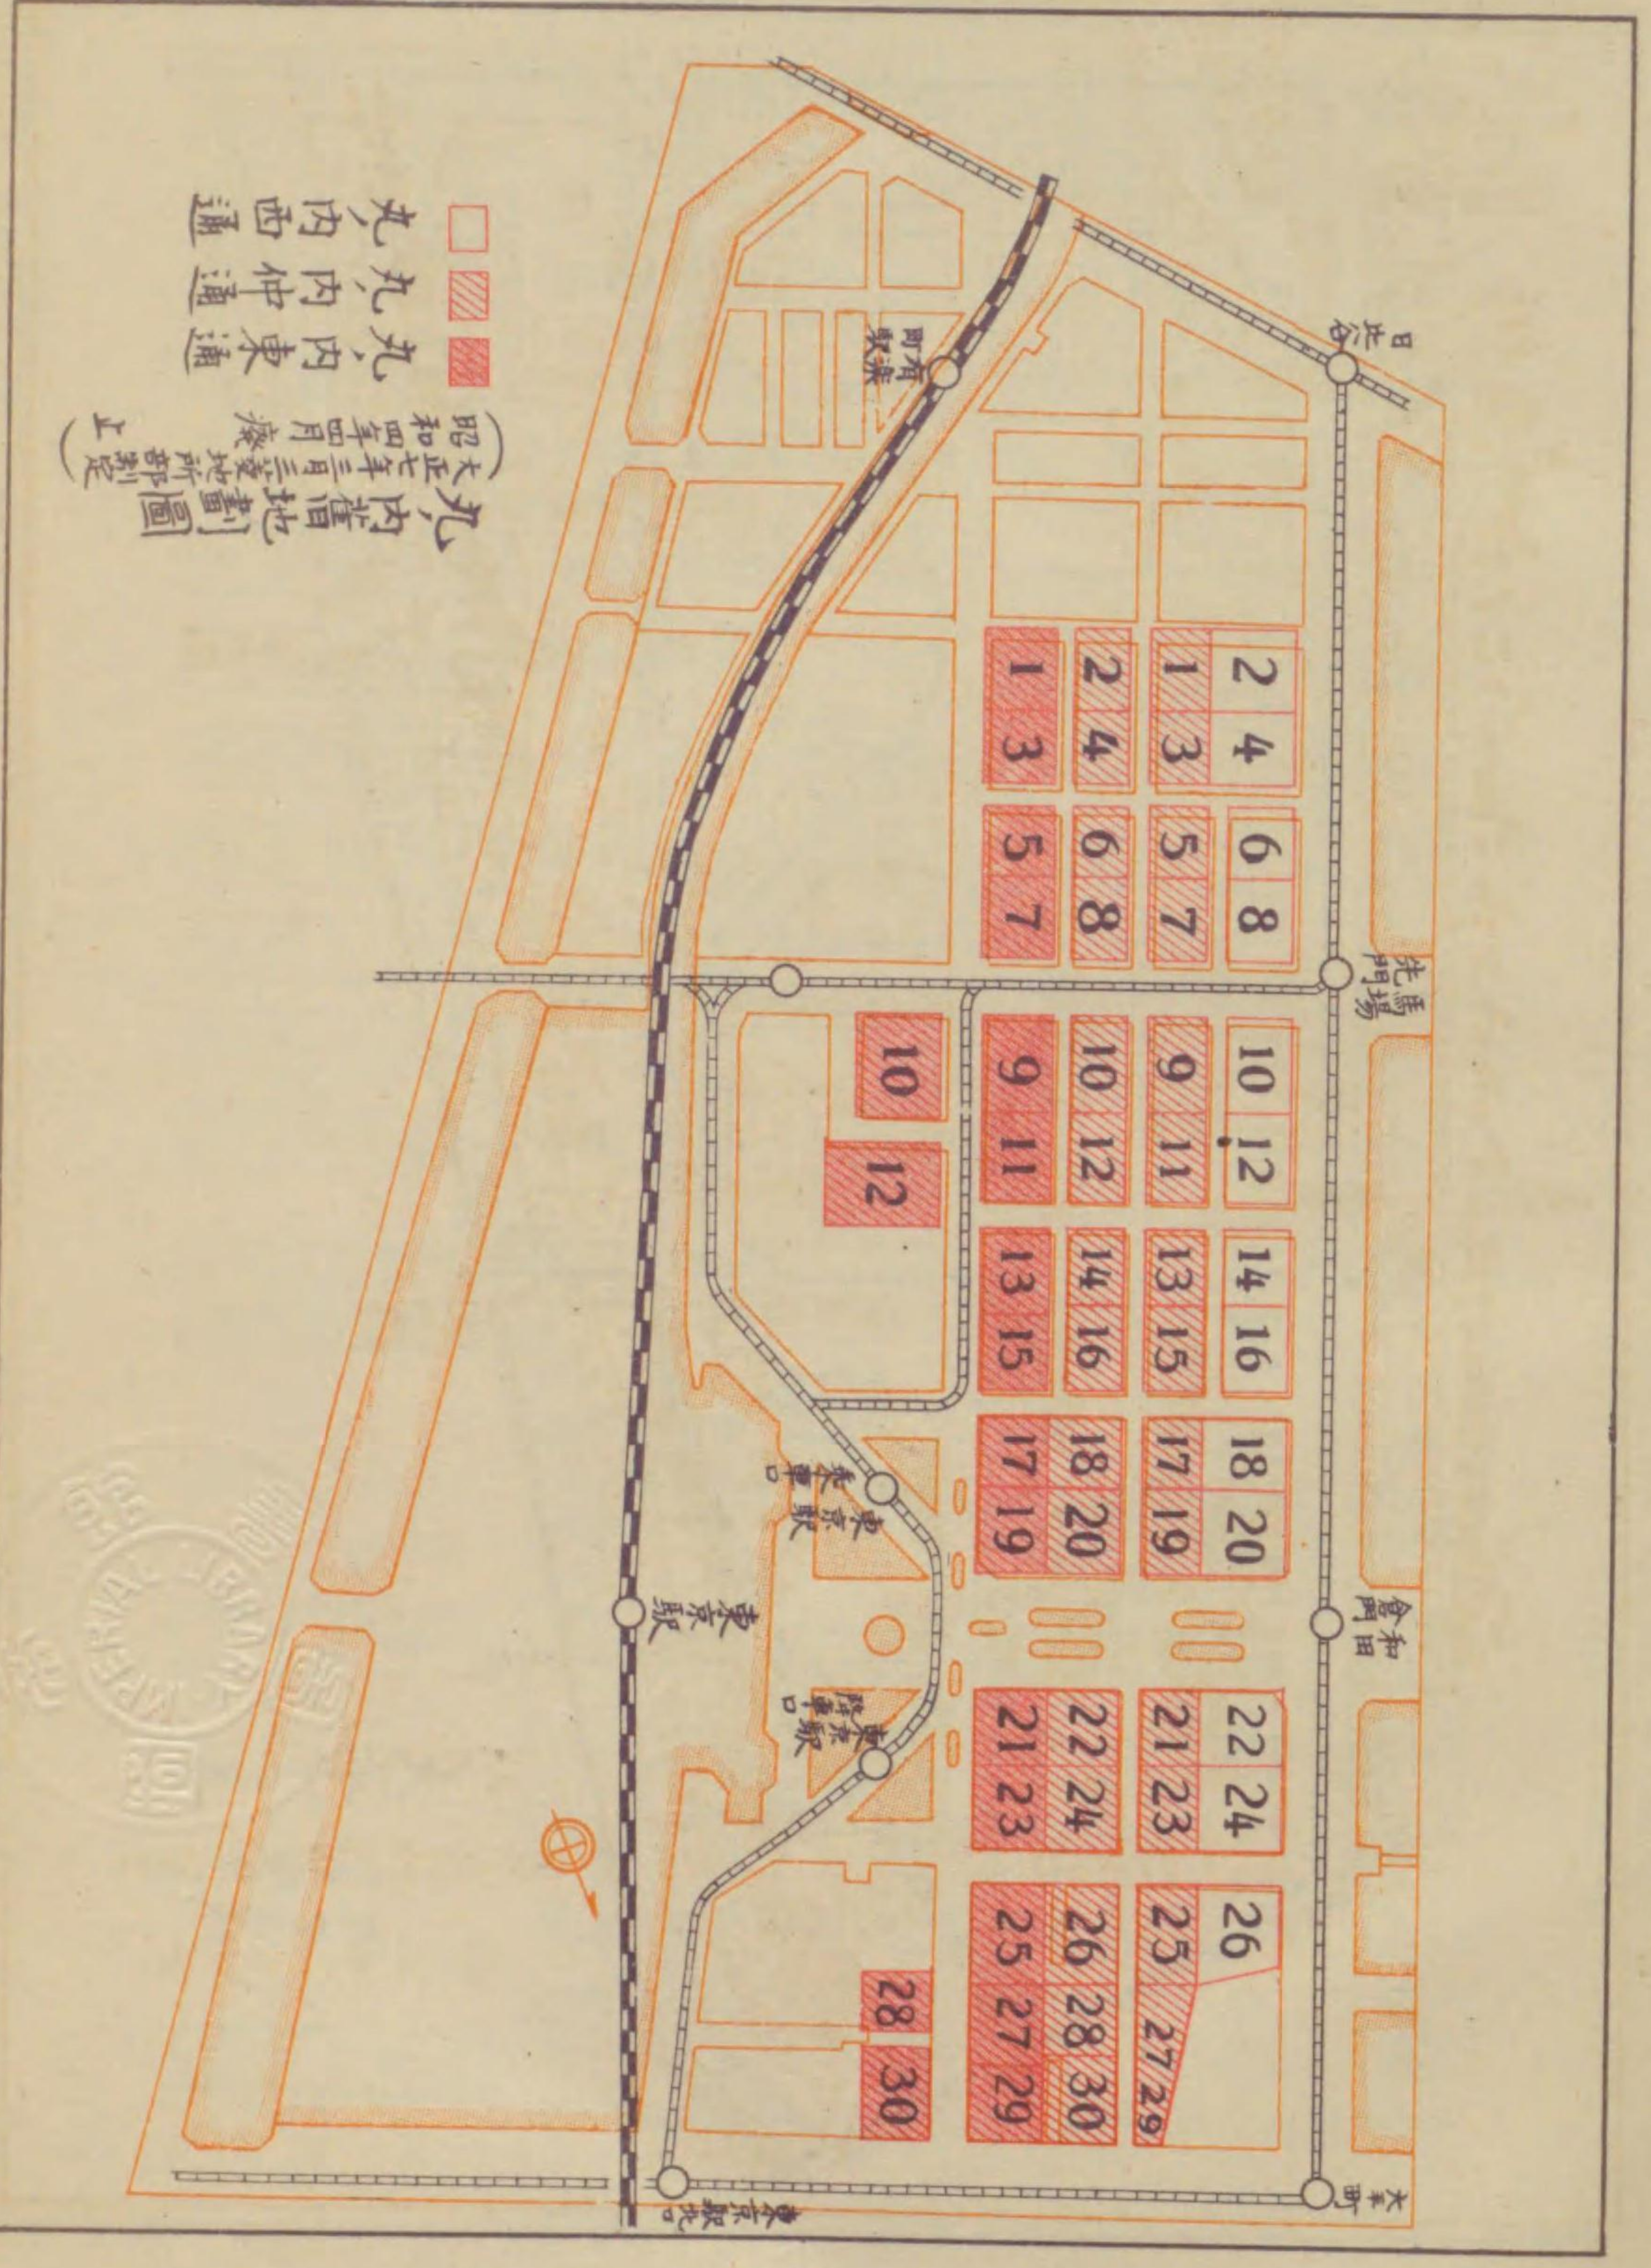

明治三十年
 東京府所屬各區
 增修風俗會館
 約三十一年前

丸内借地劃圖
 (昭和七年三月臺灣總督府制定)
 昭和四年四月廢止

現在位置	慶長	寛永年間	承應二年
帝劇附近	羽柴左衛門太夫	松平 定内	松平 相模
東京日々新聞社附近	真平 飛彈	松平 飛彈	大久保加賀
朝日新聞社附近	羽柴 美作	堀 定作	堀 美作
商工會議所附近		織田 丹後	織田 長門
東京府廳附近	山田 對馬 彦坂小刑部	松平 土佐 松平 出雲	同 前 同 前
明治生命附近	土屋權左衛門	同 前	酒井 長門
三菱銀行附近	松平左馬允	松平 大膳	松平 遠江
時事新報社附近	新庄 越前	酒部三十郎	久世三四郎
三菱本社附近	溝口 伯耆	{ 同 前 松平 大和	溝口 出雲 松平 但馬
郵船ビル附近	羽柴三左衛門	松平新太郎	同 前
丸ビル附近			
海上ビル附近	羽柴 飛彈	松平 中務	酒井 讃岐
日本工業俱樂部 臺灣銀行附近		{ 竹中 采女 山名 禪閣	傳奏屋敷
東京驛構内	松平 丹波	同 前	同 前
	井伊掃部頭 近藤 石見	近藤 石見	{ 近藤 石見 近藤 縫
	秋本 越中 日根 織部	阿波守中屋敷 同 前	同 前 同 前
	小出 信濃	小出 對馬	小出 伊勢
鐵道省附近	起良左平治	起良左兵衛	吉良 若狹
	村上 周防	松平 丹後	戸田 左門
	中根 七藏 井出 志摩	中根吉兵衛 井出 甚助	同 前 同 前
	小笠原左衛門佐	小笠原左右衛門佐	小笠原主膳
	戸田 備後	嶋田 彈正	神尾 備前