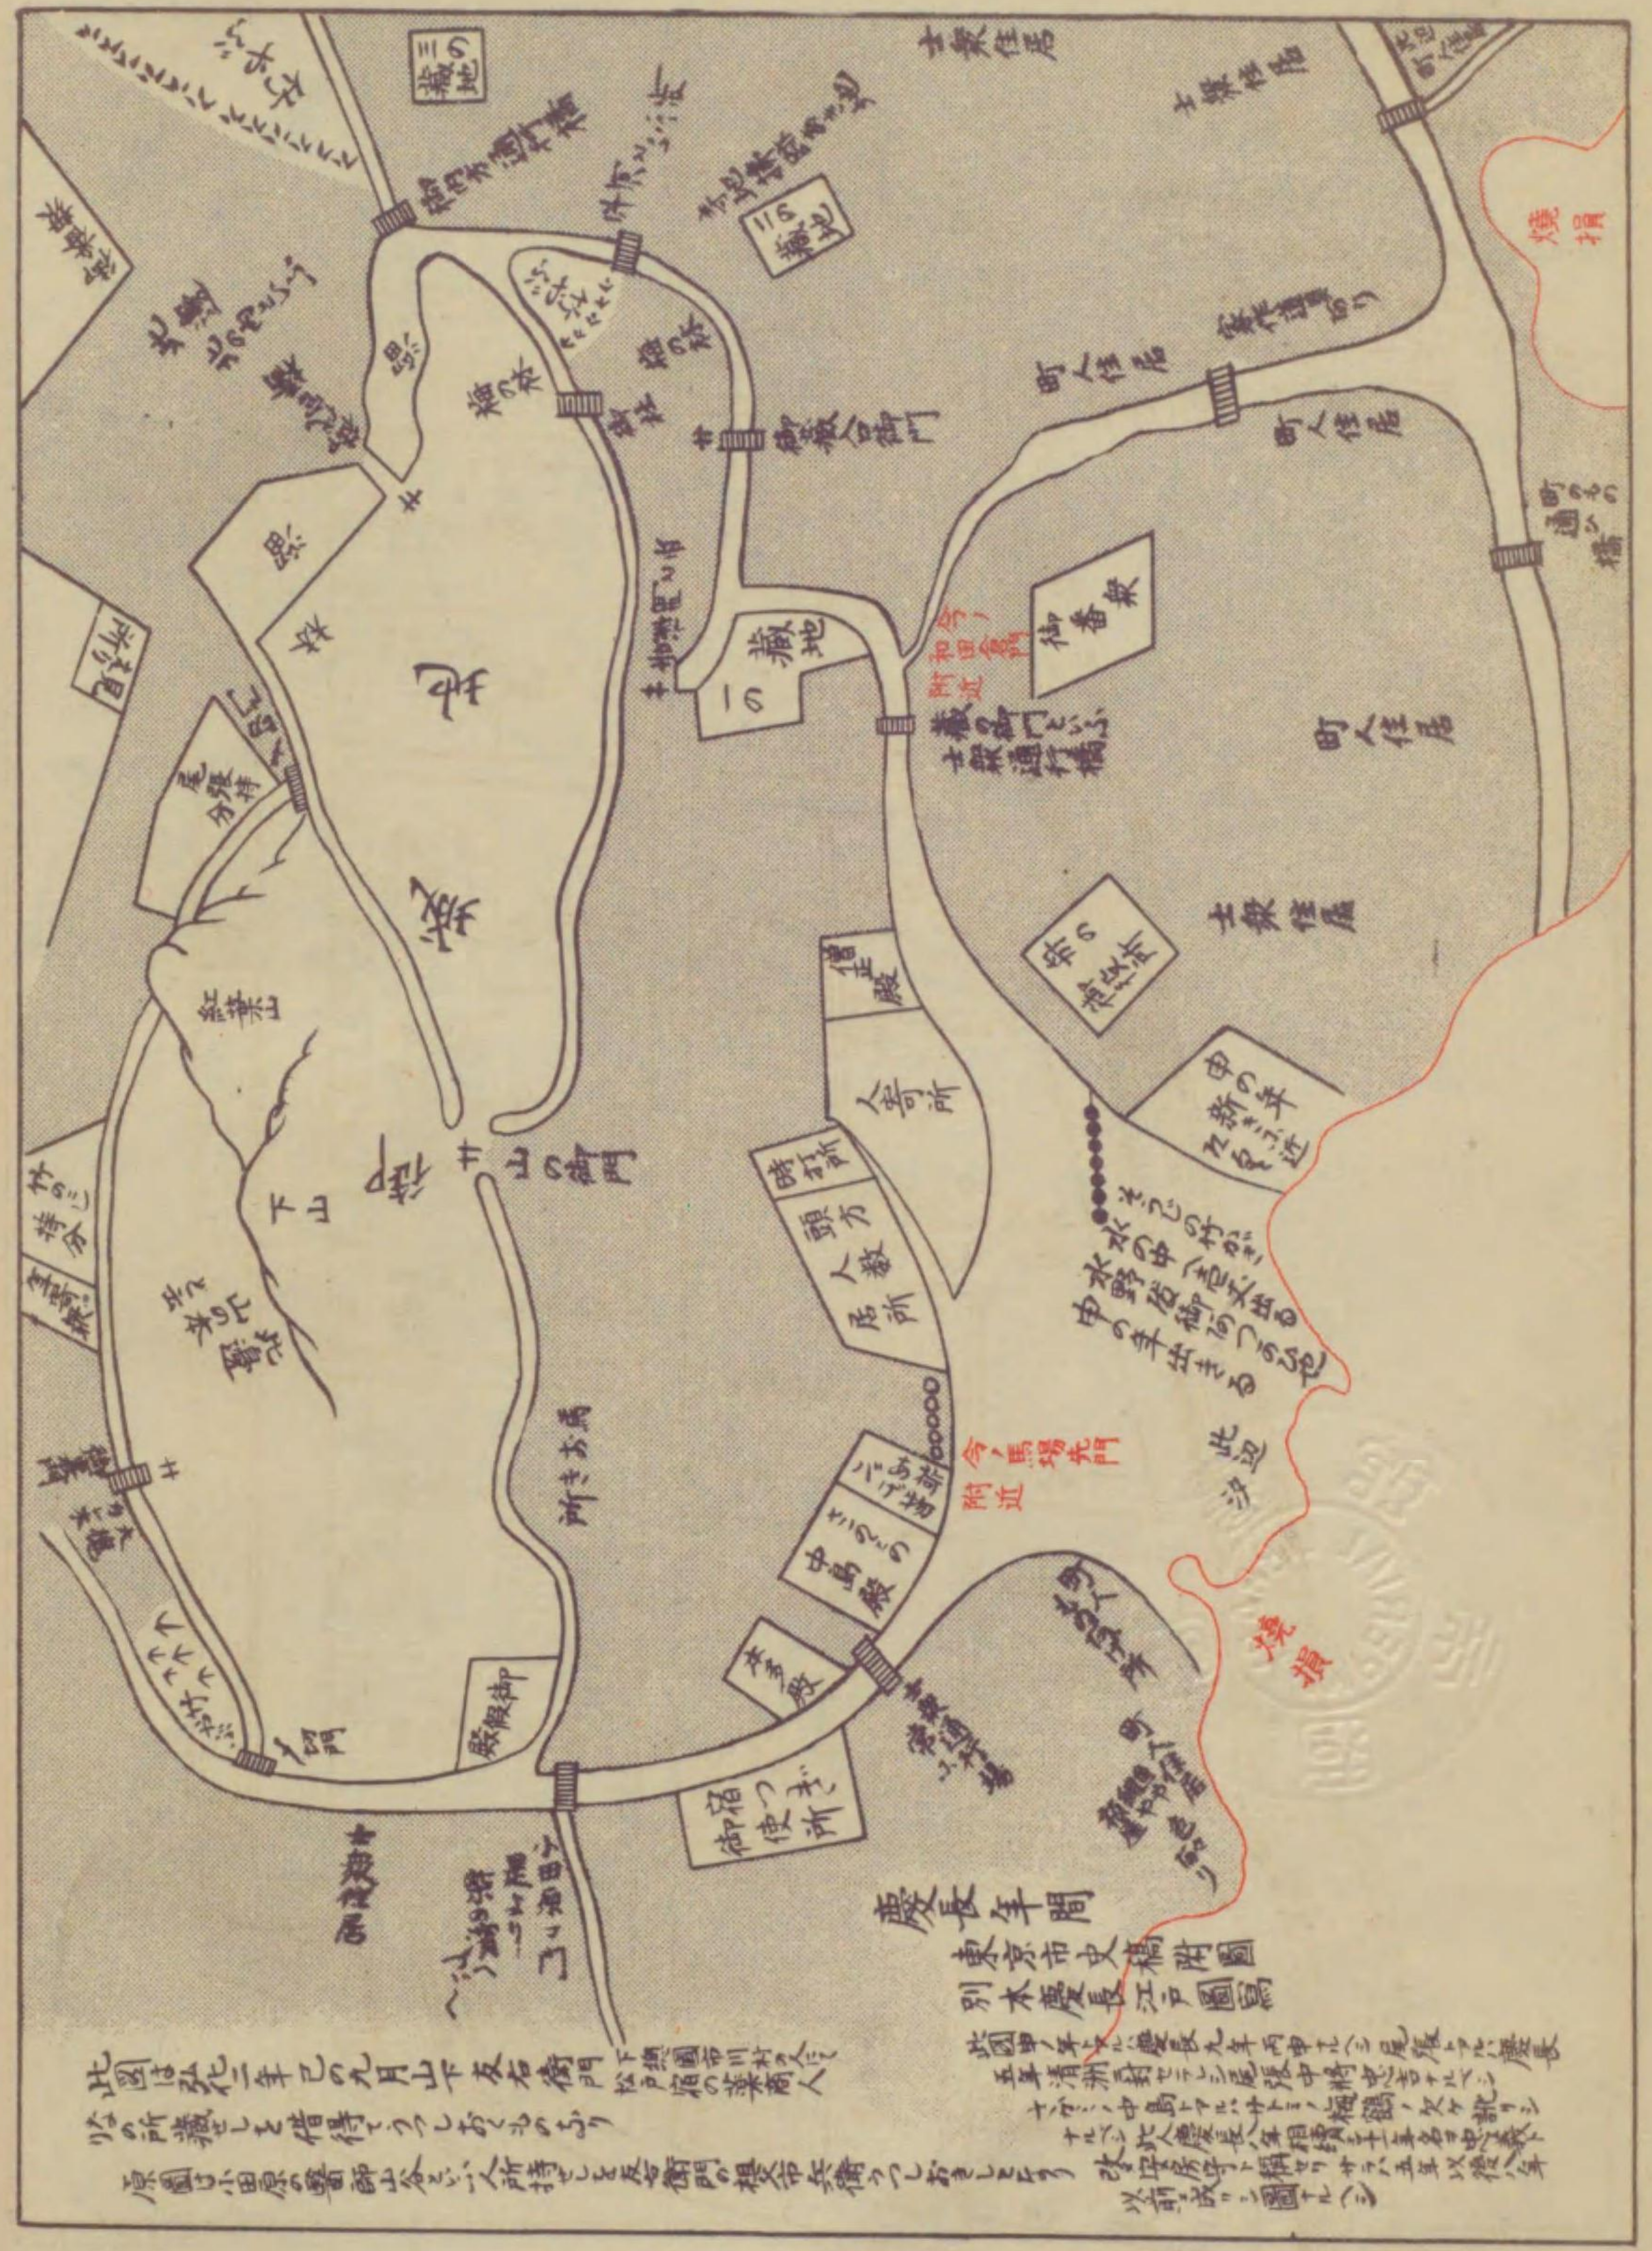

編 者

三菱地所部調査

慶長より昭和へ
丸ノ内の推移

(古事より見たる丸ノ内から)

丸、内新町名圖
昭和四年四月十五日改稱

丸、内舊町名圖

● 印別寺宇 (應德)
○ 丸内附近 (位置)
中古江戸北壯圖
長祿中 (圖下云)
東陽堂發行
新撰東京名所圖會卷五編分乃

慶長江戸圖
 慶長十丙午年江戸御城立
 此圖省江戸御城建諸大名並
 御旗本江戸敷地地下條節也
 國馬(宇)
 約三百三十三年前