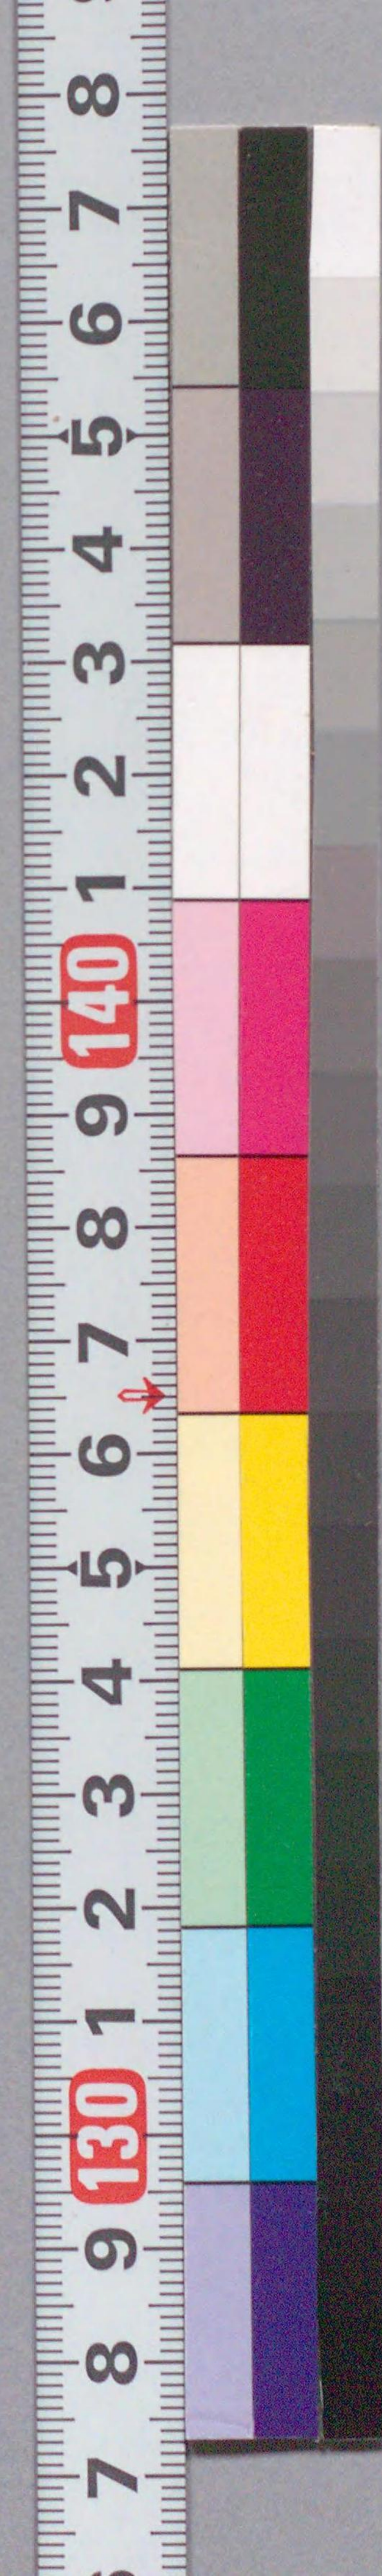

鬼通意嘘鳥物語

207  
142口

国立国会図書館 鬼通意嘘鳥物語 : 3巻 207-142口

ガラス使用

鬼通意嘘寫物語

上中下

古物

国立国会図書館 鬼通意嘘寫物語 : 3巻 207-142口

ガラス使用

国立国会図書館 鬼通意嘘鳶物語 : 3巻 207-142口

ガラス使用

Handwritten Japanese text in the upper right corner of the illustration, likely a title or descriptive text.

207  
142

国立国会図書館

鬼通意嘘鳶物語：3巻 207-142口

ガラス使用