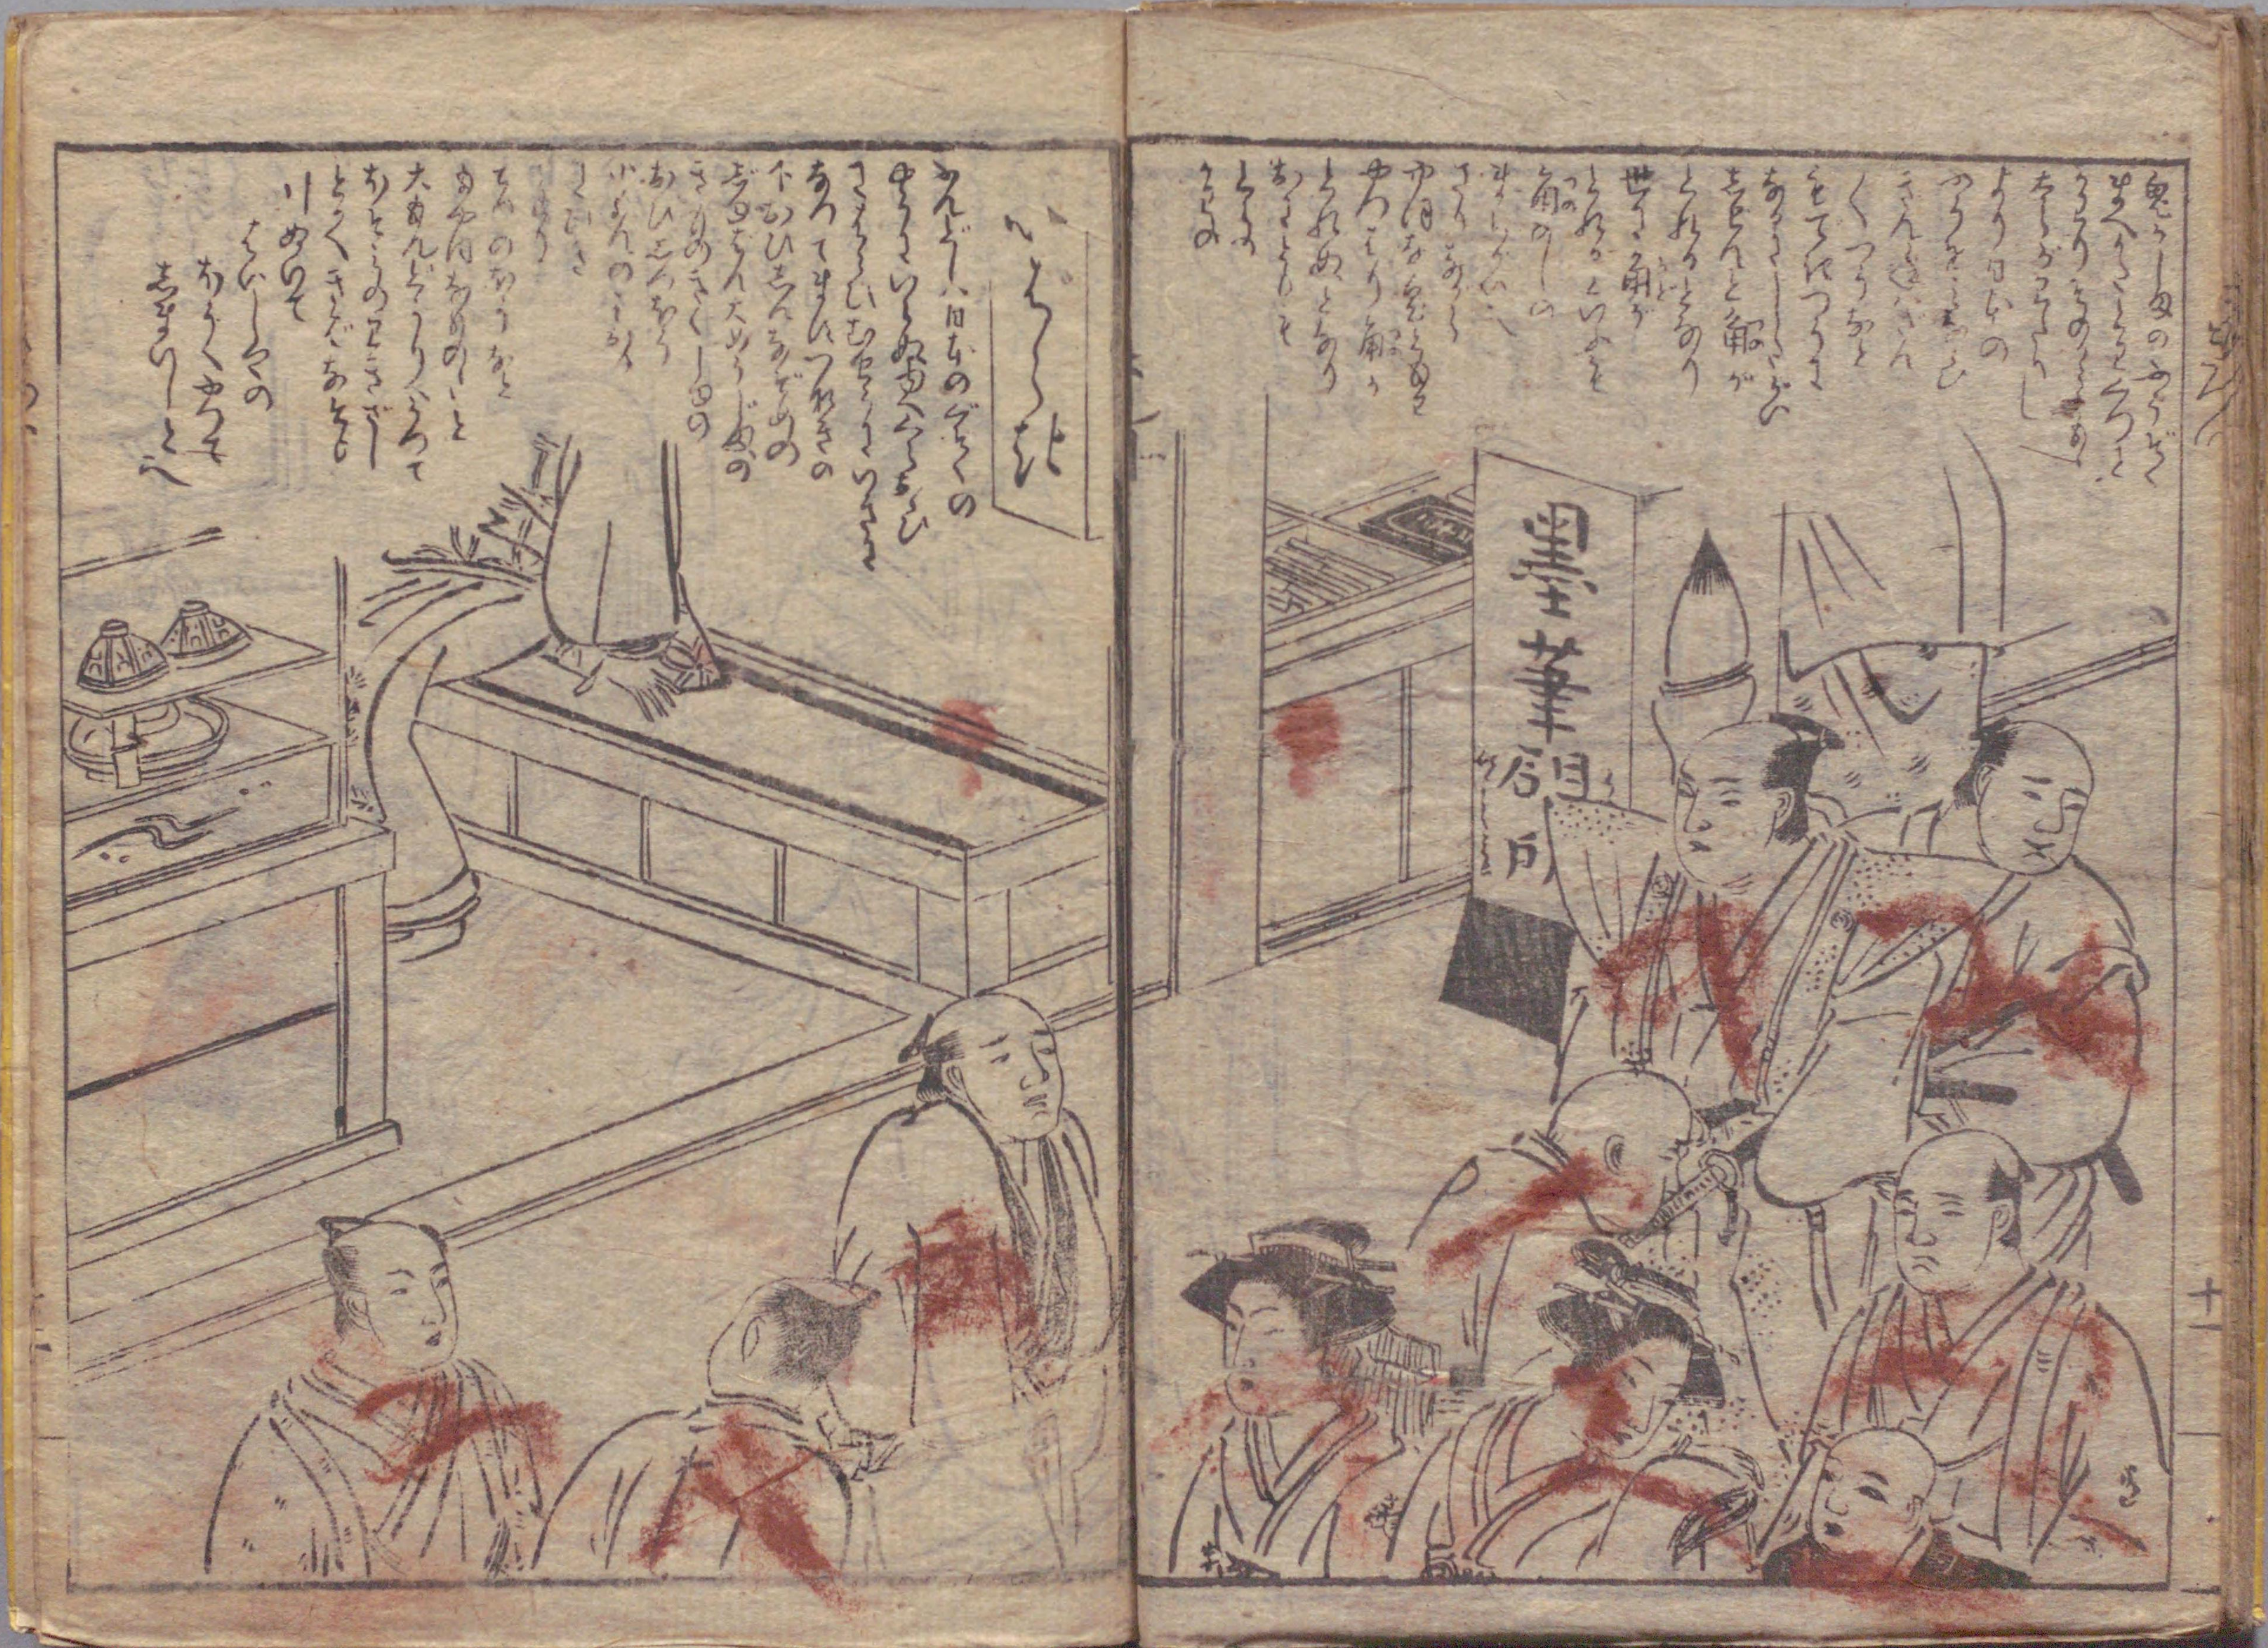

鬼通意嘘鳥物語

207  
142口

国立国会図書館 鬼通意嘘鳥物語 : 3巻 207-142口

ガラス使用

鬼通意嘘寫物語

上中下

古物

国立国会図書館 鬼通意嘘寫物語 : 3巻 207-142口

ガラス使用

国立国会図書館 鬼通意嘘鳶物語 : 3巻 207-142口

ガラス使用

Handwritten Japanese text in the upper right corner of the illustration, likely a title or descriptive text.

207  
142

国立国会図書館

鬼通意嘘鳶物語：3巻 207-142口

ガラス使用