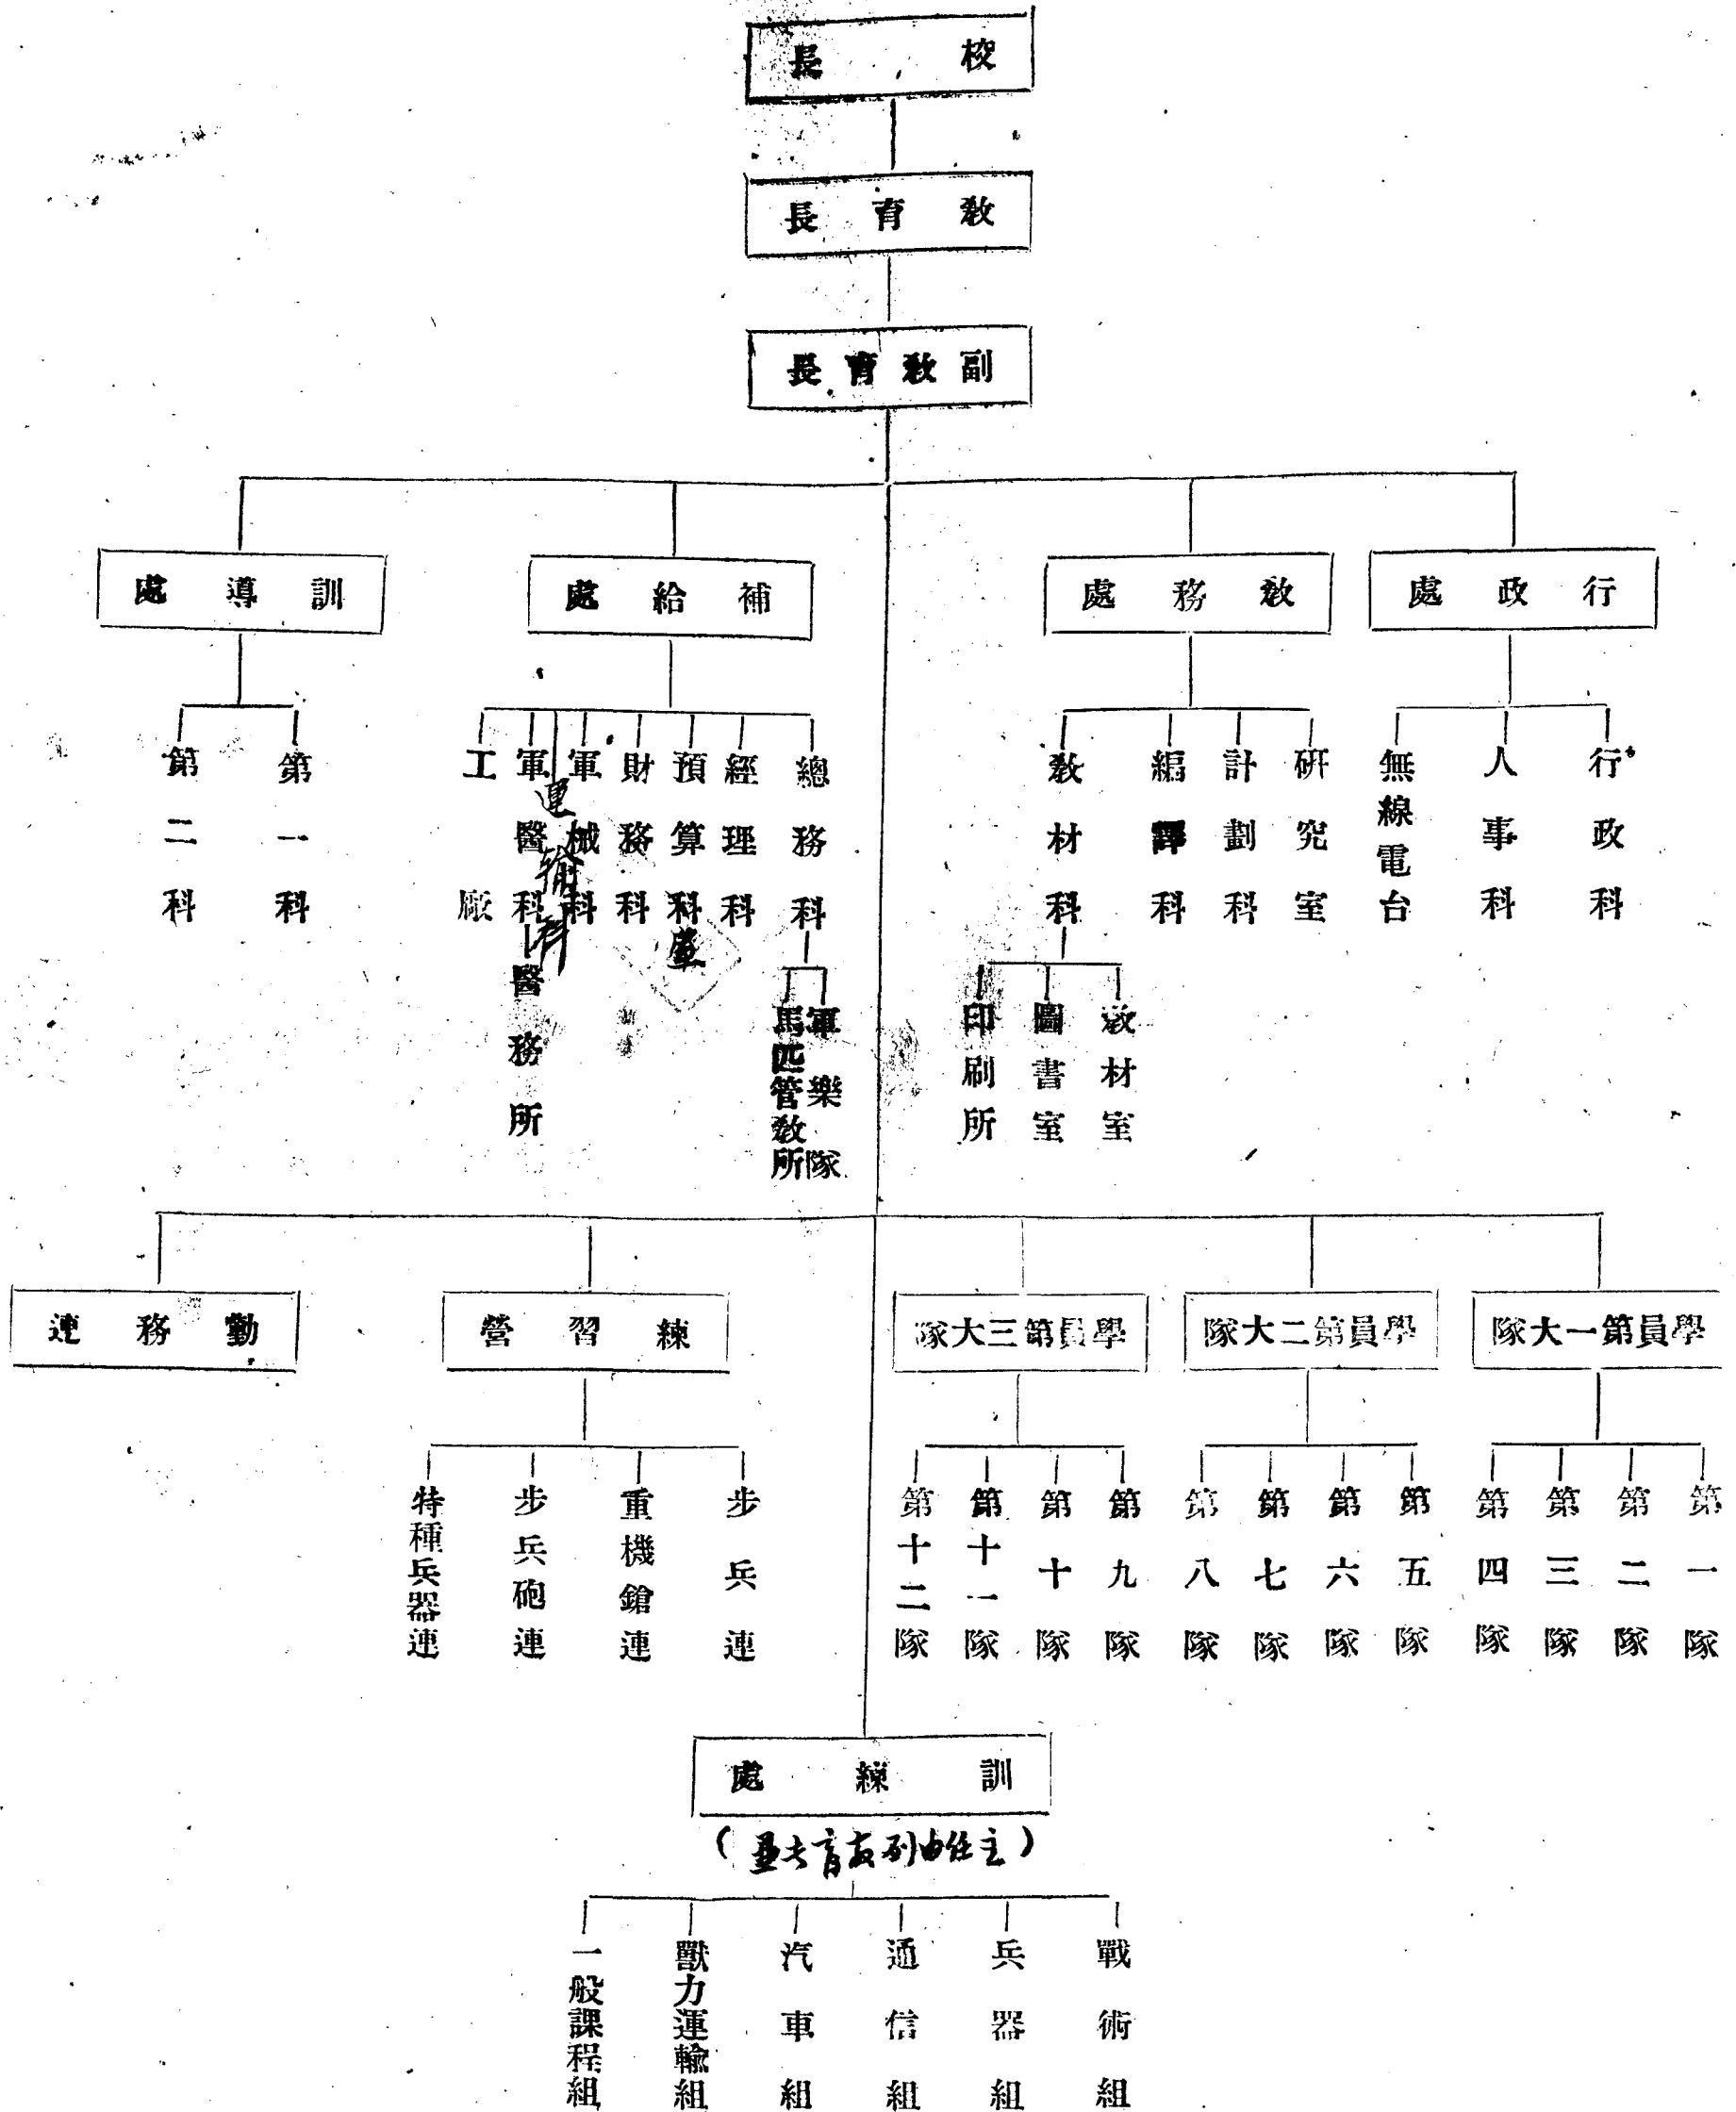

上海图书馆藏書

A541 212 0023 1862B

1511328

陸軍步兵學校組織系統表

陸軍步兵學校校本部編制表

職別	階級	員額	階級	名額	乘	馬匹	備	考	職
									官
校長	中(少)將	1					轎車一		校長
副教育長	少將	1					T 指揮車一		副教育長
秘書	軍眷二階	1					中英文秘書各一		秘書
副官	少尉	1							副官
駕駛軍士	上士	2	上士	2		2			駕駛軍士
衛士	中下士	2	中下士	2		3			衛士
公役	四等	2	四等	2					公役
合計	官佐	6	士	7	7		轎車一 指揮車一		合計