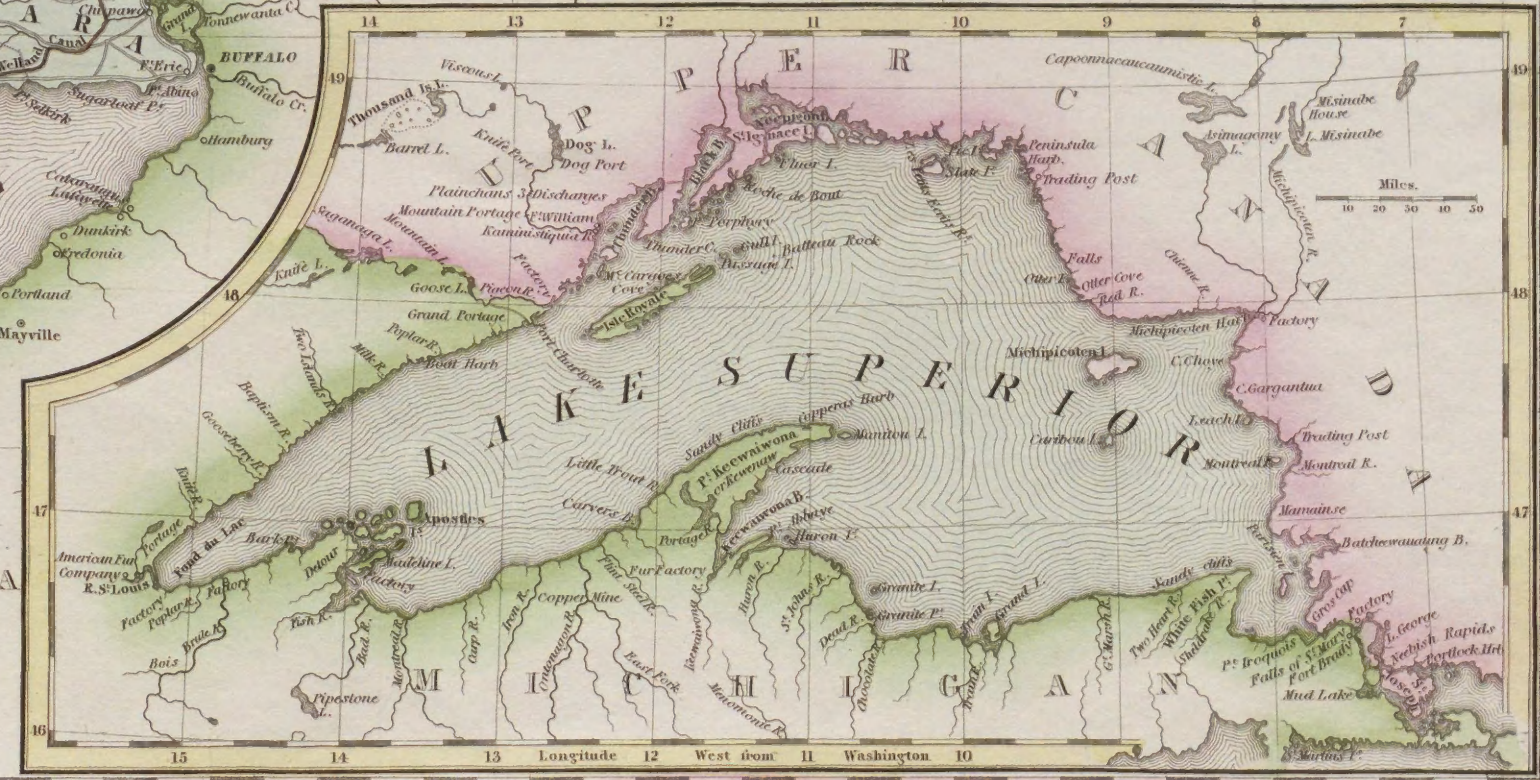

UPPER CANADA.

Longitude 15 14 13 12 West from 11 Washington 10 1 2

Ontario C-15 (1836) [Arch.]