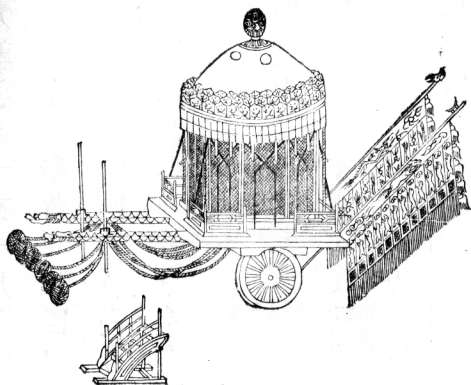

兩端鈔以銅。

金輅

金輅。圓蓋。方軫。蓋飾以黃。銜金圓版四。黃緞垂
幃三層。繫黃緞帶四。屬於軫。後建大旗十有二
旂。各繡交龍。餘如玉輅之制。

象輅

象輅。圓蓋。方軫。通高一丈一尺三寸。蓋高二尺六寸五分。飾以紅。銜象牙圓版四。紅緞垂幃三層。繫紅緞帶四。屬於軫。四柱各高六尺四寸九分。相距各五尺八寸。門高五尺九分。闊二尺四寸五分。座一一丈五分。橫九尺一寸。環以朱欄。各闕其中二尺二寸五分。轅三。各長二丈二尺三寸。軫長一丈五分。徑九尺一寸。後建大赤十有二旂。各繡金鳳。服馬二。驂馬六。設游環和鈴。餘如玉輅之制。

木輅

木輅。圓蓋。方軫。通高一丈一尺六寸五分。蓋高二尺六寸一分。飾以黑。銜花梨圓版四。黑緞垂幃三層。繫黑緞帶四。屬於軫。四柱各高六尺五分。相距各五尺一寸。門高五尺二寸。闊二尺二寸五分。左右門闊二尺二寸。座縱九尺。橫八尺八寸。環以朱欄。各闕。其中二尺二寸。轅三。各長二丈一尺。軫長九尺。徑八尺八寸。後建大麾十有二旂。各繡神武。服馬二。驂馬四。設游環和鈴。餘如玉輅之制。

革輅

革輅圓蓋方軫通高一丈一尺三寸蓋高二尺五寸五分飾以泥銀銜黃圓革四白緞垂幃三層繫白緞帶四屬於軫四柱各高五尺五寸九分門高五尺闊二尺二寸五分左右門闊二尺一寸九分座縱一丈六寸橫八尺三寸五分環以朱欄各闕其中二尺三寸轅二各長一丈九尺五分軫長一丈六寸徑八尺三寸五分後建大白十有二旂各繡金虎服馬一驂馬三設游環和鈴餘如玉輅之制。