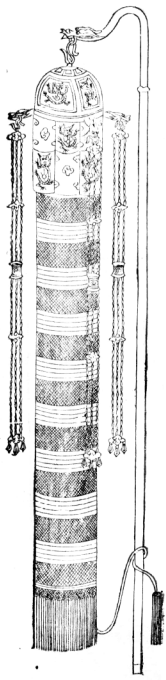

靜鞭

靜鞭。用黃絲。長一丈三尺。闊三寸。梢長三丈。漬
以蠟。柄。木質。髹朱。長一尺。刻金龍首。

長壽幢

長壽幢。朱紉貫朱旄五。韜以黃紗。長八尺。圍二尺七寸。通繡青壽字篆文。下垂五采流蘇。蓋高九寸。徑一尺。穹曲下覆。黃緞幕綠緣。垂幃青綠。二重。皆繡金雲龍。四角飾銅龍首。懸雲佩五。就綴以金索。杆攢竹髮朱。長一丈。圍四寸三分。上爲曲項。加塗金龍首。銜環繫幢。鍍以銅鍍銀高五分。通高一丈一尺一寸。

紫幢

紫幢

金匱要略卷之三十三
紫幢。韜以紫紗。通繡花蝶。下垂金黃流蘇。餘如
長壽幢之制。

寬幢

卷之三十一 輿衛

金匱要略卷五十三
三
霓幢。輶以月白紗。通繡五色虹霓。餘如長壽幢
之制。

羽葆幢

羽葆幢。朱紉貫朱旄五。上各銜金葉。冒以綠革。
綴金鈴四。下屬朱綏繫於杆。不加韜。蓋綠緞罽。
紅緣垂幘紅黃二重。杆飾翟首。餘如長壽幢之
制。

信旛

大正
三
育
具
圖
三
三
輿
衛
五

信旛用紅緞。長六尺一寸。闊六寸五分。通繡花
文。中銜黃緞一尺三寸。闊四寸。荷首蓮趺。繡金
信旛字。清漢文。下綴版四寸。髹以五采。蓋紅緞
幕藍緣。垂檐青黃紅三重。餘如長壽幢之制。