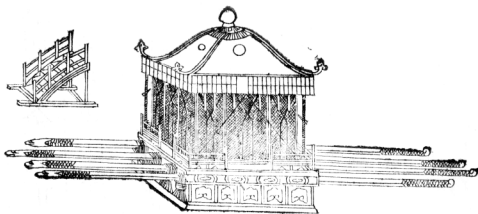

皇帝鹵簿。幢圖。四旛圖。四節圖。一旌圖。一儀。鎗。擎圖。

一。黃麾圖。

玉輦

玉輦木質髹朱。圓蓋方軫。通高一丈一尺一寸。蓋高二尺。飾以青銜玉圓版四。冠金圓頂七寸。鏤金垂雲承之。曲梁四垂。端爲金雲葉檐。方徑六尺一寸。青緞重幃。各深五寸五分。周爲襞積。繡金雲龍繫黃絨紉四。屬於座隅。四柱高五尺三寸。相距各五尺。繪雲龍門高四尺八寸。闊二尺三寸五分。冬垂青氈幃。夏易以朱簾。黑緞緣。四面各三座。高二尺四寸。下方七尺七寸。上方七尺六寸。綴版二層。上繪采雲。下繪金雲。環以朱欄。飾間金采。其高一尺六寸八分。各闕其中。

二尺一寸。欄內周布花毯。中設金雲龍寶座。高一尺三寸。闊二尺七寸。左列銅鼎。右擺銀鑲轅四。內二轅長三十八寸五分。外二轅長二丈九尺。兩端銜金龍首。尾并用納陛五級。左右欄皆槩朱。飾金采。昇以三十六人。

一、外一、七、脚、内、以、帝、亦、計、中、始、金、集、之、助、理、也、

金輦

金輦。圓蓋。方軫。通高一丈五寸。蓋高一尺九寸。飾以泥金。銜金圓版四。冠金圓頂一尺。檐徑七尺一寸。黃緞重檐。各深五寸。柱高五尺。相距各四尺九寸。門高四尺七寸五分。闊二尺二寸五分。冬垂黃氈幃。夏易以朱簾。黑緞緣。四面各三座。下方七尺五寸。上方七尺三寸。環以朱欄。其高一尺三寸。各闕其中二尺三寸。轅四。內二轅長二丈八尺一寸。外二轅長二丈六尺一寸。昇以二十八人。餘如玉輦之制。