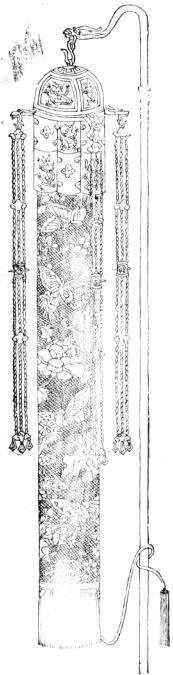

皮

金匱要略卷五十二
三
及鍛鐵通長一丈一尺。首長一尺四寸。八棱。上
徑一寸一分。下徑六分。鍍金龍文。鞏長九寸。鏤
龍首。上下鈔以鐵。塗金鏤花。柄長八尺。餘如豹
尾槍之制。

戟

戟。鍛鐵。通長一丈一尺。援長一尺三寸。胡外曲。徑七寸三分。中有觚。觚上橫二寸五分。下橫五寸。內外各半。外鏤龍首。釜長九寸。鏤龍首上銜。通塗以金。柄長八尺。餘如豹尾槍之制。

鐵

真
衛

大正海會要圖 卷五十二 三
鉞。雕木。刃長八寸五分。闊九寸。背刻龍首。貫直
刃長八寸。爲劒脊形。銜上銜以龍首。皆塗金。柄
攢竹髮朱。長六尺二寸二分。圍四寸。鍤以銅鍍
銀。高一寸五分。通高八尺九寸。

星

星雕木首長六寸三分圍五寸四分六瓣交攢。鏤雲蝙蝠。上爲圓頂如星高一寸四分。旁亦如之。差小。蓋上銜以龍首。皆塗金。柄如鉞之制。通高八尺七寸。

卧瓜

卧瓜雕木。長四寸五分。圍一尺四寸二分。六稜
有帶。刻夔龍。卧置柄首。釜上銜以龍首。柄如鉞
之制。通高七尺八寸五分。

立瓜

立瓜。雕木形如卧瓜。立置柄首。柄如鐵之制。通
高八尺二寸五分。

紅燈

紅鐙。銅盤承燭。鐵絲籠之。韜以紅紗。高九寸。圍一尺七寸。杆攢竹髻。朱長六尺二寸。圍三寸二分。上加龍首。曲項嚮前。銜環懸鐙。通高七尺二寸。

靜鞭

靜鞭。用黃絲。長一丈三尺。闊三寸。梢長三丈。漬
以蠟。柄。木質。髹朱。長一尺。刻金龍首。

長壽幢

長壽幢。朱紉貫朱旄五。韜以黃紗。長八尺。圍二尺七寸。通繡青壽字篆文。下垂五采流蘇。蓋高九寸。徑一尺。穹曲下覆。黃緞幕綠緣。垂幃青綠。二重。皆繡金雲龍。四角飾銅龍首。懸雲佩五。就綴以金索。杆攢竹髮朱。長一丈。圍四寸三分。上爲曲項。加塗金龍首。銜環繫幢。鍍以銅鍍銀高五分。通高一丈一尺一寸。

紫幢

紫幢

金匱要略卷之三十三
紫幢。韜以紫紗。通繡花蝶。下垂金黃流蘇。餘如
長壽幢之制。

寬幢

卷之三十一 輿衛

金匱要略卷五十三
三
霓幢。輶以月白紗。通繡五色虹霓。餘如長壽幢
之制。

羽葆幢

羽葆幢。朱紉貫朱旄五。上各銜金葉。冒以綠革。
綴金鈴四。下屬朱綏繫於杆。不加韜。蓋綠緞罽。
紅緣垂幘紅黃二重。杆飾翟首。餘如長壽幢之
制。

信旛

大正
三
育
具
圖
三
三
輿
衛
五

信旛用紅緞。長六尺一寸。闊六寸五分。通繡花
文。中銜黃緞一尺三寸。闊四寸。荷首蓮趺。繡金
信旛字。清漢文。下綴版四寸。髹以五采。蓋紅緞
幕藍緣。垂檐青黃紅三重。餘如長壽幢之制。