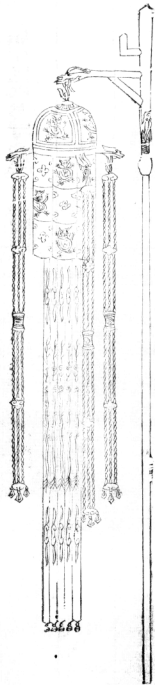

絳引旛

絳引旛。五色緞相間。長六尺五寸。闊六寸五分。
中繡金龍。夾以雲文。下綴金鈴五蓋。紅緞冪藍
緣。垂幃青紫黃三重。餘如長壽幢之制。

豹尾旛

豹尾旛。懸豹尾長八尺。上銜金葉。冒以綠革。綴金鈴四。高二寸五分。徑三寸三分。加金環繫於杆。餘如長壽幢之制。

龍頭竿旛

55688

三
青
會
共
開

卷
之
三
輿
衛