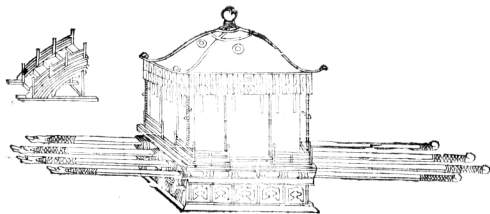

輿

圖

輿衛

皇帝鹵簿拂塵圖一。提鑪圖一。香盒圖一。盥盆圖一。
唾壺圖一。水瓶圖一。馬杌圖一。交椅圖一。儀刀
圖一。橐鞬圖一。豹尾槍圖一。笏圖一。戟圖一。鉞
圖一。星圖一。卧瓜圖一。立瓜圖一。鐙圖一。靜鞭
圖一。

藥

藥

圖

輿衛

皇帝鹵簿。幢圖。四旛圖。四節圖。一旌圖。一儀。鎗。擎圖。

一。黃麾圖。

玉輦

玉輦木質髹朱。圓蓋方軫。通高一丈一尺一寸。蓋高二尺。飾以青銜玉圓版四。冠金圓頂七寸。鏤金垂雲承之。曲梁四垂。端爲金雲葉檐。方徑六尺一寸。青緞重幃。各深五寸五分。周爲襞積。繡金雲龍繫黃絨紉四。屬於座隅。四柱高五尺三寸。相距各五尺。繪雲龍門高四尺八寸。闊二尺三寸五分。冬垂青氈幃。夏易以朱簾。黑緞緣。四面各三座。高二尺四寸。下方七尺七寸。上方七尺六寸。綴版二層。上繪采雲。下繪金雲。環以朱欄。飾間金采。其高一尺六寸八分。各闕其中。

二尺一寸。欄內周布花毯。中設金雲龍寶座。高一尺三寸。闊二尺七寸。左列銅鼎。右擺銀鑲轅四。內二轅長三十八寸五分。外二轅長二丈九尺。兩端銜金龍首。尾并用納陛五級。左右欄皆槩朱。飾金采。昇以三十六人。

一、外一、七、脚、内、以、帝、亦、計、中、始、金、集、之、助、理、也、

金輦

金輦。圓蓋。方軫。通高一丈五寸。蓋高一尺九寸。飾以泥金。銜金圓版四。冠金圓頂一尺。檐徑七尺一寸。黃緞重檐。各深五寸。柱高五尺。相距各四尺九寸。門高四尺七寸五分。闊二尺二寸五分。冬垂黃氈幃。夏易以朱簾。黑緞緣。四面各三座。下方七尺五寸。上方七尺三寸。環以朱欄。其高一尺三寸。各闕其中二尺三寸。轅四。內二轅長二丈八尺一寸。外二轅長二丈六尺一寸。昇以二十八人。餘如玉輦之制。