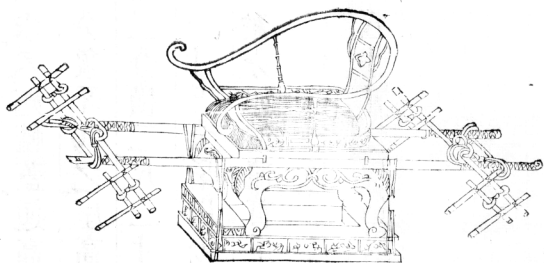

唾壺

次三

與

唾壺。範金形。圓有蓋。通高五寸。口徑一寸五分。蓋高二寸五分。頂爲蟠龍。下深二寸五分。底徑二寸一分。座高四寸。徑三寸三分。四足鏤螭首。虎爪。承以圓珠。下周橫距。飾以雜寶。陳設時。盤及几如提鑪之制。

輕步輿

輕步輿。木質髹朱。不施幃蓋。通高三尺四寸。倚高一尺五寸八分。象牙爲之。座高一尺八寸二分。縱一尺八寸三分。橫二尺二寸。踏几高三寸。縱九寸。橫二尺一寸五分。髹以金。直轅二。各長一丈五尺四寸五分。加銅龍首尾。大橫杆二。各長九尺一寸。小橫杆四。各長二尺八寸四分。肩杆八。各長五尺八寸五分。皆鈔以銅。餘如步輿之制。亦鼻以十六人。

馬杌

馬杙。枿質。髹朱。高一尺五寸。方一尺八寸。面繪金雲龍。間以流雲。中爲火珠。四足鏤螭首虎爪。承以圓珠。下周橫距。雜繪八寶。

交椅

金匱要略卷五十一
交椅。枓質塗金。曲扶箕張。倚上仰。交足橫距。貫以鐵樞。雙疊舉之。通高二尺九寸二分。縱一尺一寸五分。橫二尺二寸。座面織明黃絲。倚刻花草雲龍文。踏几高三寸三分。縱九寸五分。橫一尺八寸六分。亦塗金。

儀刀

儀刀。鍊鐵。通長三尺七寸三分。刃長二尺四寸八分。木柄長一尺二寸五分。端繫綠綉鞘。長二尺七寸五分。通輓綠沙魚皮。蓋及鈔皆塗金。鏤花文。繫以黃鹿皮。懸於革帶。帶飾亦塗金。