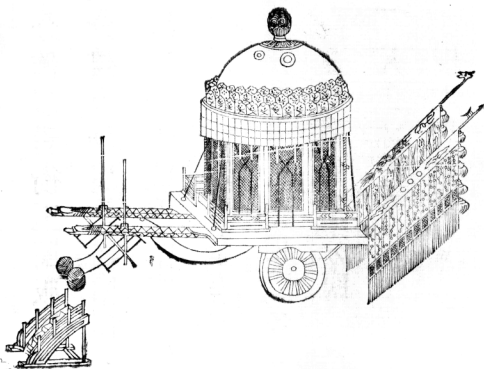

水瓶

欽定四庫全書

卷之三十一 輿衛

七

金匱要略卷五十一
水瓶。范金。有蓋。大小各一。大者通高一尺五寸七分。深一尺三寸五分。口徑四寸四分。鈹花文。腹圍二尺八寸八分。鈹雲龍火珠。下爲波支耳。爲螭首。銜鑲。底徑七寸。蓋高一寸五分。徑九寸四分。飾以雜寶。小者通高一尺四寸五分。深一尺二寸五分。口徑四寸一分。腹圍二尺六寸六分。底徑五寸四分。蓋高一寸五分。徑八寸六分。形制花文皆同。陳設時。盤及几俱如提鑪之制。

玉輅

玉輅木質髹朱。圓蓋方軫。通高一丈二尺一寸。蓋高三尺一分。飾以青。銜玉圓版四。冠金圓頂一尺二寸九分。鏤金垂雲承之。檐徑八尺一寸。周貼鏤金雲版三層。青緞垂幃亦三層。各深五寸。繡金雲龍間以羽文。繫繡金青緞帶四。屬於軫。四柱各高六尺七寸九分。相距各五尺六寸。繪以金龍門。高五尺一寸九分。闊二尺四寸九分。左右門闊二尺二寸五分。垂朱簾。四面各三座。縱八尺五寸。橫八尺四寸。環以朱欄。飾間金采。其高一尺六寸五分。各闕其中二尺四寸。欄

內周布花毯。中設金雲龍寶座。高一尺三寸。闊二尺九寸。兩輪徑各三尺三寸。各十有八輻。鏤花飾金。貫以軸轅二。長二丈二尺九寸五分。兩端飾金龍首尾。軫長一丈一尺一寸五分。徑八尺四寸。後建太常十有二旂。用青緞。繆徑六尺六寸。繡日月五星。旂徑四尺七寸五分。繡二十八宿。裏俱繡金龍。下垂五采流蘇。杆攢竹髹朱。左加闔戟。右飾龍首。並綴朱旒五。垂青綬。升用納陛五級。左右欄皆髹朱。亦飾金采。駕象一。鞞以朱絨紉。陳設時。以行馬二承轅。亦髹朱。直杆