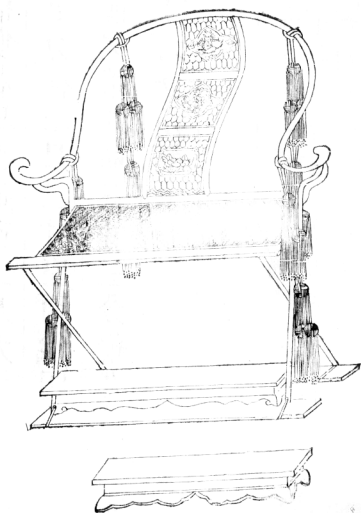

唾壺

次三

與

唾壺。範金形。圓有蓋。通高五寸。口徑一寸五分。蓋高二寸五分。頂爲蟠龍。下深二寸五分。底徑二寸一分。座高四寸。徑三寸三分。四足鏤螭首。虎爪。承以圓珠。下周橫距。飾以雜寶。陳設時。盤及几如提鑪之制。

輕步輿

輕步輿。木質髹朱。不施幃蓋。通高三尺四寸。倚高一尺五寸八分。象牙爲之。座高一尺八寸二分。縱一尺八寸三分。橫二尺二寸。踏几高三寸。縱九寸。橫二尺一寸五分。髹以金。直轅二。各長一丈五尺四寸五分。加銅龍首尾。大橫杆二。各長九尺一寸。小橫杆四。各長二尺八寸四分。肩杆八。各長五尺八寸五分。皆鈔以銅。餘如步輿之制。亦鼻以十六人。

馬杌

馬杙。枿質。髹朱。高一尺五寸。方一尺八寸。面繪金雲龍。間以流雲。中爲火珠。四足鏤螭首虎爪。承以圓珠。下周橫距。雜繪八寶。

交椅

金匱要略卷五十一
交椅。枓質塗金。曲扶箕張。倚上仰。交足橫距。貫以鐵樞。雙疊舉之。通高二尺九寸二分。縱一尺一寸五分。橫二尺二寸。座面織明黃絲。倚刻花草雲龍文。踏几高三寸三分。縱九寸五分。橫一尺八寸六分。亦塗金。

儀刀

儀刀。鍊鐵。通長三尺七寸三分。刃長二尺四寸八分。木柄長一尺二寸五分。端繫綠綉鞘。長二尺七寸五分。通輓綠沙魚皮。蓋及鈔皆塗金。鏤花文。繫以黃鹿皮。懸於革帶。帶飾亦塗金。