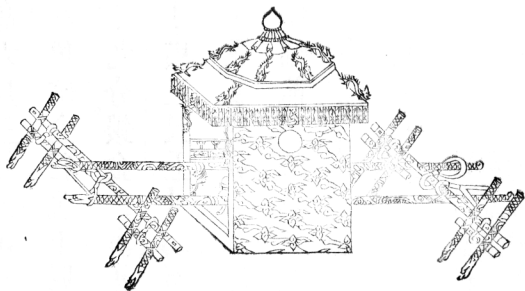

皇帝鹵簿。幢圖。四旛圖。四節圖。一旌圖。一儀。鎗。擎圖。

一。黃麾圖。

玉輦

玉輦木質髹朱。圓蓋方軫。通高一丈一尺一寸。蓋高二尺。飾以青銜玉圓版四。冠金圓頂七寸。鏤金垂雲承之。曲梁四垂。端爲金雲葉檐。方徑六尺一寸。青緞重幃。各深五寸五分。周爲襞積。繡金雲龍繫黃絨紉四。屬於座隅。四柱高五尺三寸。相距各五尺。繪雲龍門高四尺八寸。闊二尺三寸五分。冬垂青氈幃。夏易以朱簾。黑緞緣。四面各三座。高二尺四寸。下方七尺七寸。上方七尺六寸。綴版二層。上繪采雲。下繪金雲。環以朱欄。飾間金采。其高一尺六寸八分。各闕其中。

二尺一寸。欄內周布花毯。中設金雲龍寶座。高一尺三寸。闊二尺七寸。左列銅鼎。右擺銀鑲轅四。內二轅長三十八寸五分。外二轅長二丈九尺。兩端銜金龍首。尾并用納陛五級。左右欄皆槩朱。飾金采。昇以三十六人。

一、外一、七、脚、内、以、帝、亦、計、中、始、金、集、之、助、理、也、

金輦

金輦。圓蓋。方軫。通高一丈五寸。蓋高一尺九寸。飾以泥金。銜金圓版四。冠金圓頂一尺。檐徑七尺一寸。黃緞重檐。各深五寸。柱高五尺。相距各四尺九寸。門高四尺七寸五分。闊二尺二寸五分。冬垂黃氈幃。夏易以朱簾。黑緞緣。四面各三座。下方七尺五寸。上方七尺三寸。環以朱欄。其高一尺三寸。各闕其中二尺三寸。轅四。內二轅長二丈八尺一寸。外二轅長二丈六尺一寸。昇以二十八人。餘如玉輦之制。

禮輿

禮輿。枅質。通高六尺三寸。上爲穹蓋二層。高一尺三寸。上層八角。飾金行龍。下四角。飾亦如之。冠金圓頂八寸九分。鏤金垂雲承之。銜以雜寶。檐縱四尺七寸。橫三尺五寸。明黃緞重檐。各深八寸五分。繡金雲龍。四柱各高五尺。縱距三尺九寸。橫三尺。飾蟠龍。門端及左右欄飾雲龍。皆鏤金。內爲金龍寶座。高一尺七寸。縱二尺一寸。橫二尺七寸。倚高二尺二寸。幃用明黃雲緞。紗氈各惟其時。左右啟櫺。夏以藍紗。冬以玻璃。直轅二各長一丈七尺六寸五分。大橫杆二各長