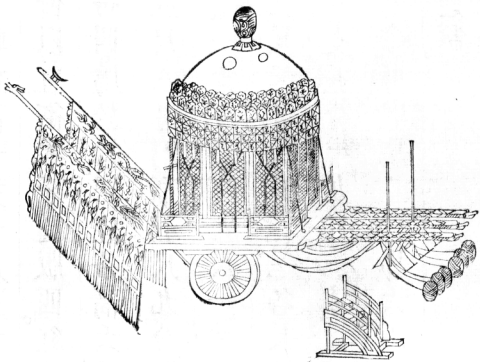

水瓶

欽定四庫全書

卷之三十一 輿衛

七

金匱要略卷五十一
水瓶。范金。有蓋。大小各一。大者通高一尺五寸七分。深一尺三寸五分。口徑四寸四分。鈹花文。腹圍二尺八寸八分。鈹雲龍火珠。下爲波支耳。爲螭首。銜鑲。底徑七寸。蓋高一寸五分。徑九寸四分。飾以雜寶。小者通高一尺四寸五分。深一尺二寸五分。口徑四寸一分。腹圍二尺六寸六分。底徑五寸四分。蓋高一寸五分。徑八寸六分。形制花文皆同。陳設時。盤及几俱如提鑪之制。

玉輅

玉輅木質髹朱。圓蓋方軫。通高一丈二尺一寸。蓋高三尺一分。飾以青。銜玉圓版四。冠金圓頂一尺二寸九分。鏤金垂雲承之。檐徑八尺一寸。周貼鏤金雲版三層。青緞垂幃亦三層。各深五寸。繡金雲龍間以羽文。繫繡金青緞帶四。屬於軫。四柱各高六尺七寸九分。相距各五尺六寸。繪以金龍門。高五尺一寸九分。闊二尺四寸九分。左右門闊二尺二寸五分。垂朱簾。四面各三座。縱八尺五寸。橫八尺四寸。環以朱欄。飾間金采。其高一尺六寸五分。各闕其中二尺四寸。欄

內周布花毯。中設金雲龍寶座。高一尺三寸。闊二尺九寸。兩輪徑各三尺三寸。各十有八輻。鏤花飾金。貫以軸轅二。長二丈二尺九寸五分。兩端飾金龍首尾。軫長一丈一尺一寸五分。徑八尺四寸。後建太常十有二旂。用青緞。繆徑六尺六寸。繡日月五星。旂徑四尺七寸五分。繡二十八宿。裏俱繡金龍。下垂五采流蘇。杆攢竹髹朱。左加闔戟。右飾龍首。並綴朱旒五。垂青綬。升用納陛五級。左右欄皆髹朱。亦飾金采。駕象一。鞞以朱絨紉。陳設時。以行馬二承轅。亦髹朱。直杆

兩端鈔以銅。

金輅

金輅。圓蓋。方軫。蓋飾以黃。銜金圓版四。黃緞垂
幃三層。繫黃緞帶四。屬於軫。後建大旗十有二
旂。各繡交龍。餘如玉輅之制。

象輅

象輅。圓蓋。方軫。通高一丈一尺三寸。蓋高二尺六寸五分。飾以紅。銜象牙圓版四。紅緞垂幃三層。繫紅緞帶四。屬於軫。四柱各高六尺四寸九分。相距各五尺八寸。門高五尺九分。闊二尺四寸五分。座一一丈五分。橫九尺一寸。環以朱欄。各闕其中二尺二寸五分。轅三。各長二丈二尺三寸。軫長一丈五分。徑九尺一寸。後建大赤十有二旂。各繡金鳳。服馬二。驂馬六。設游環和鈴。餘如玉輅之制。