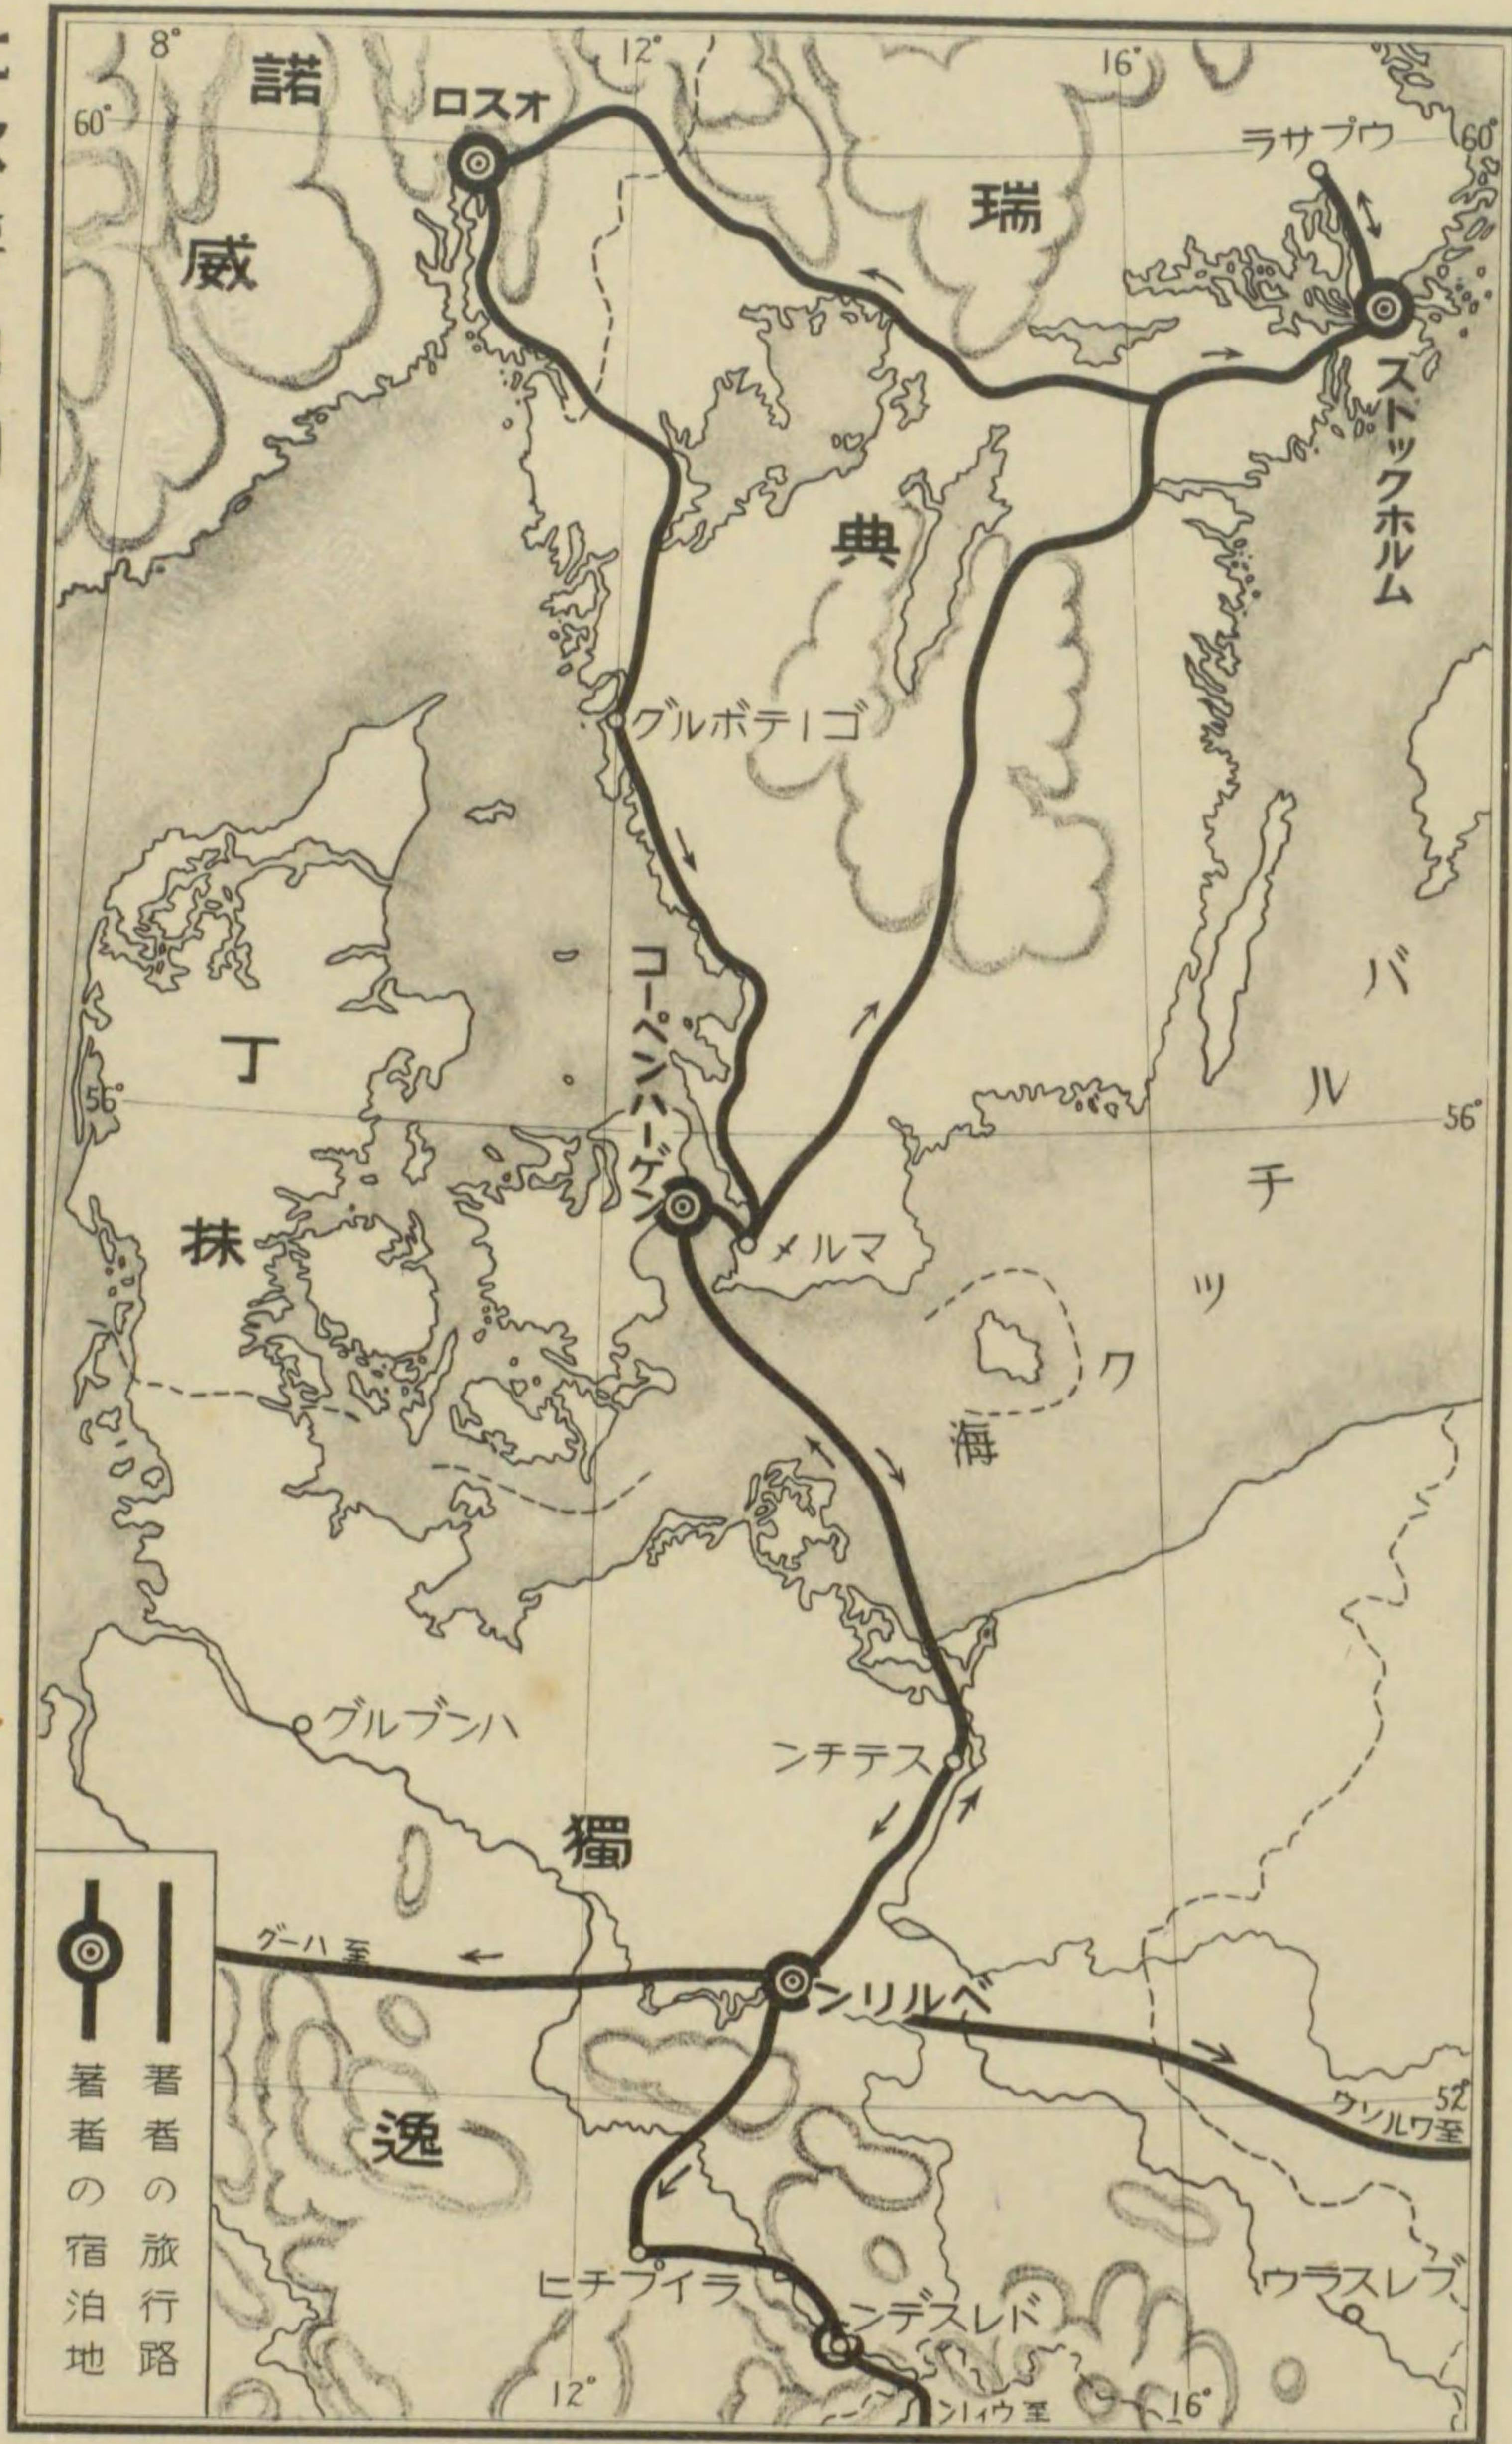

北歐要地圖

考古游記終

考古游記

西佛及西班牙要地圖

昭和四年七月十八日
昭和四年七月三日
發行

定價三圓二拾錢

考古游記

第一刷