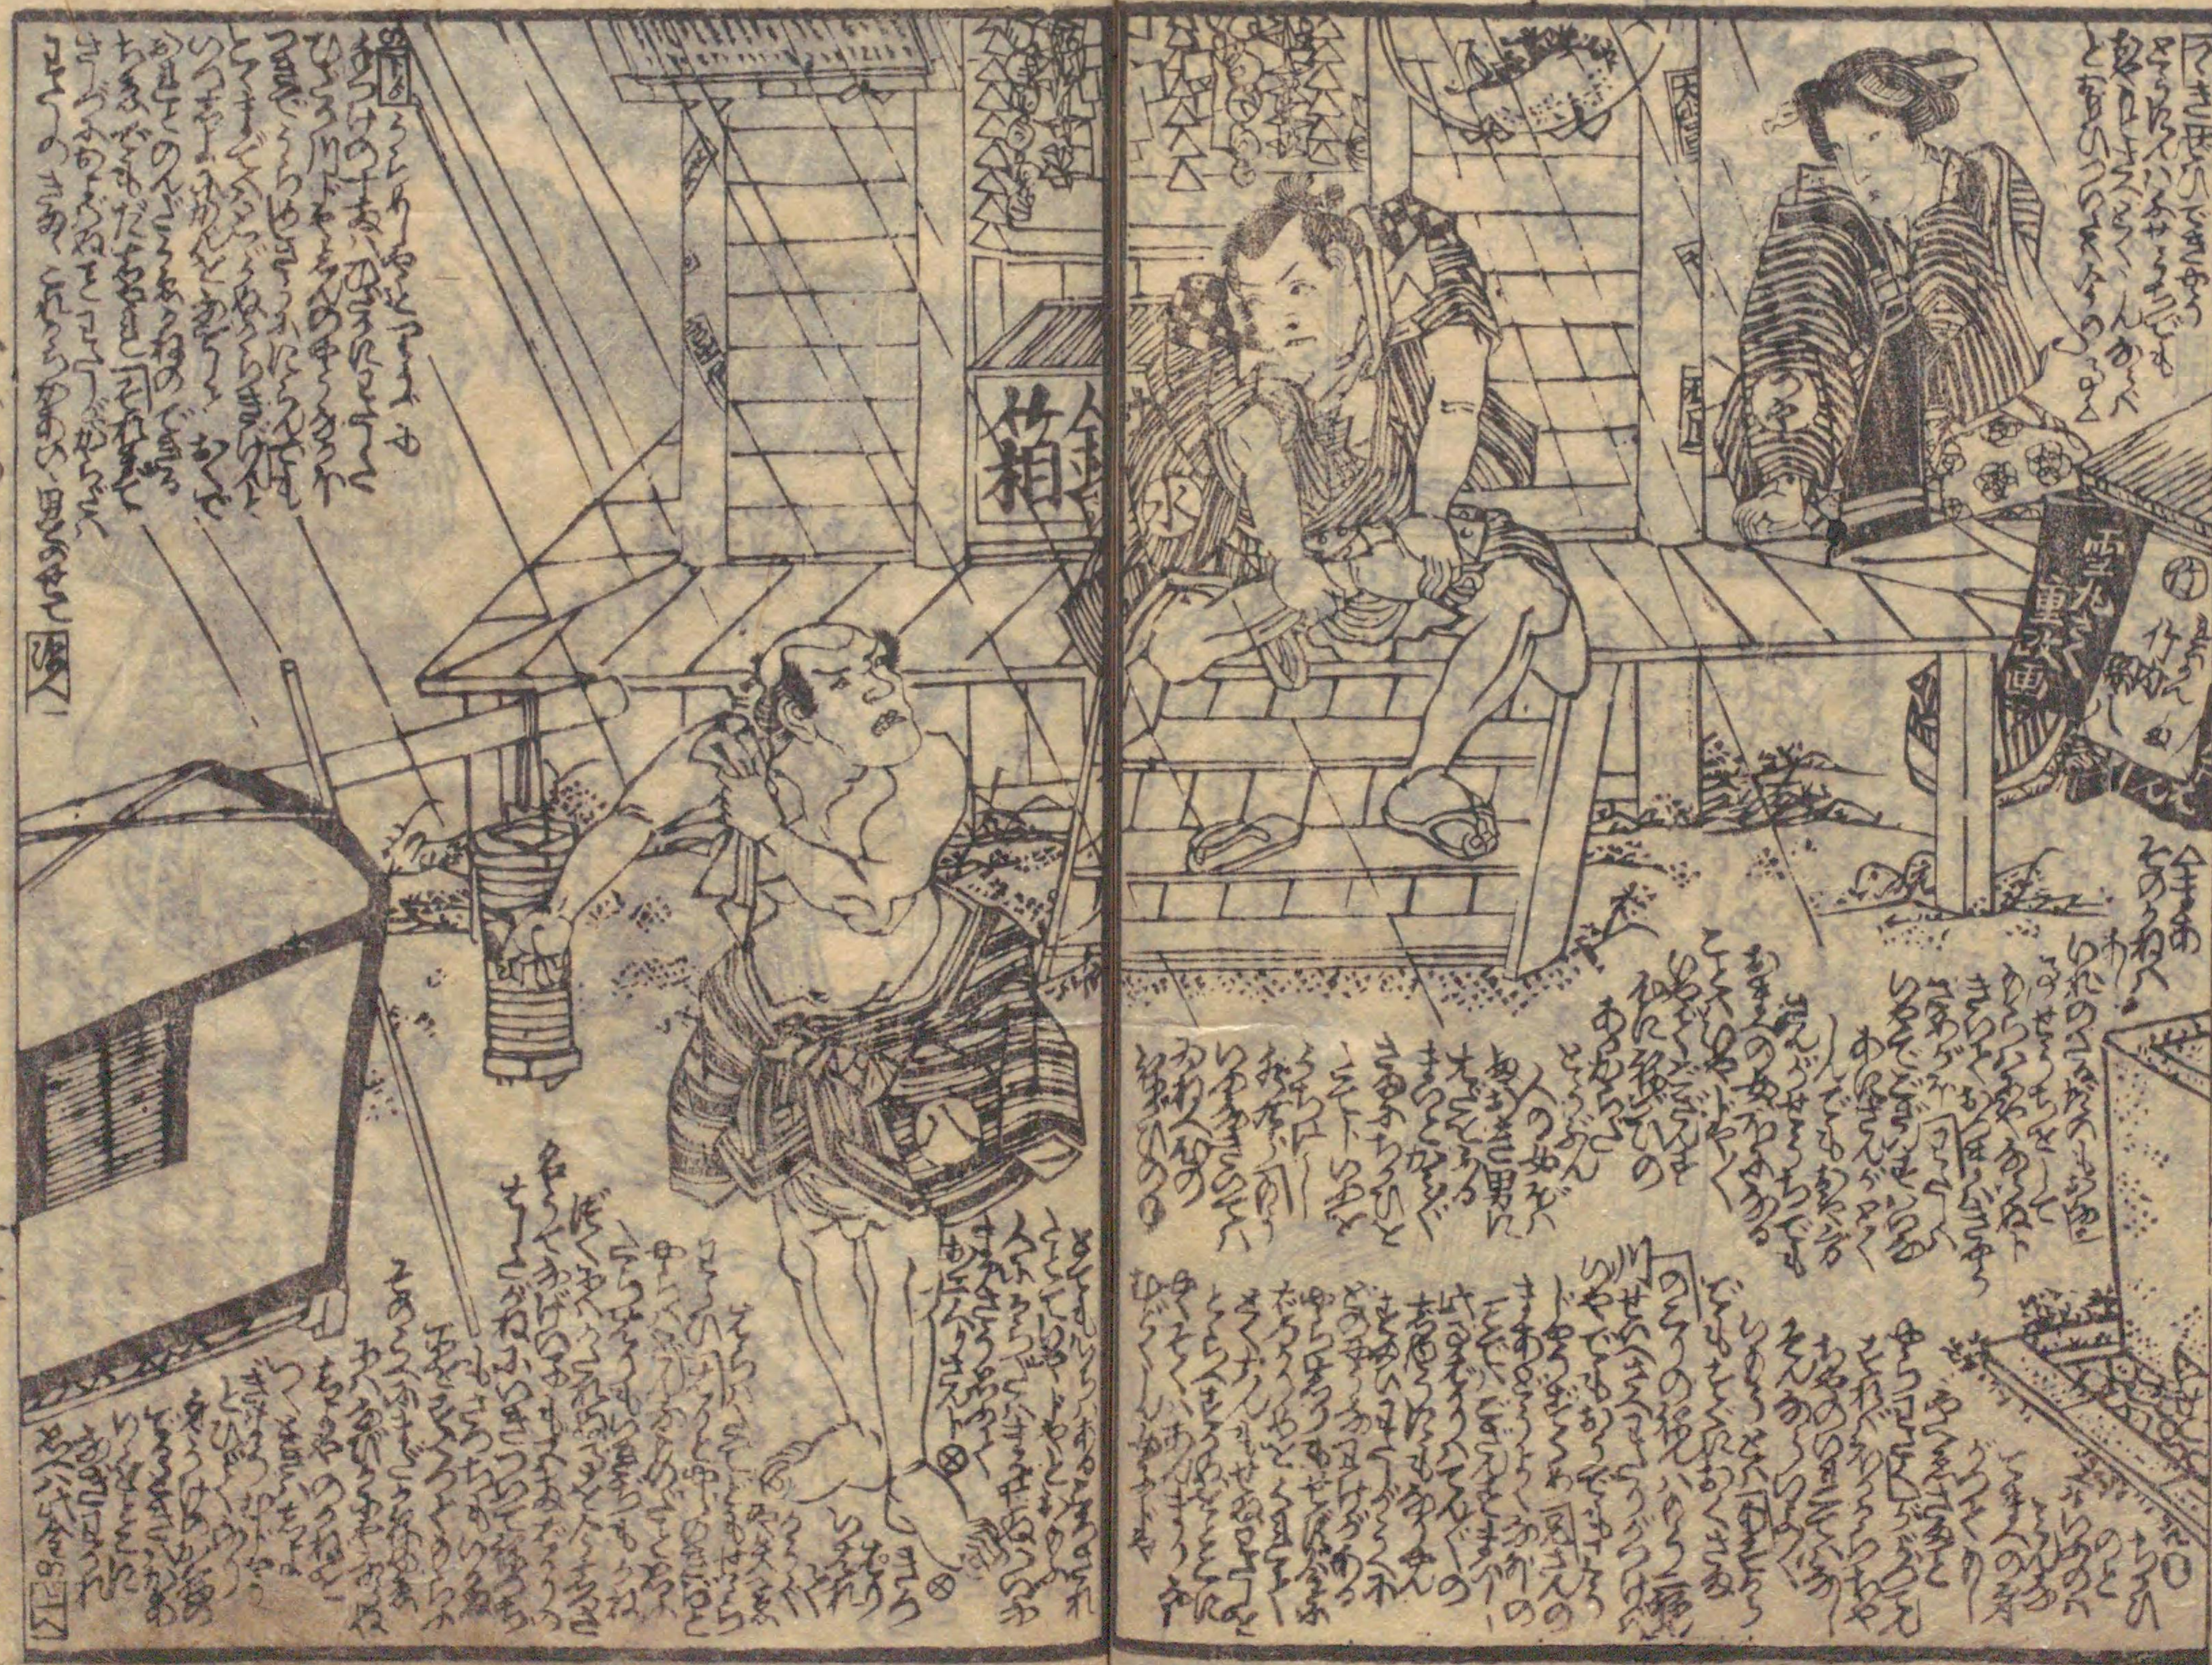

8 9 30 1 2 3 4 5 6 7 8 9 40 1 2 3 4 5 6 7 8 9 50 6 7 8 9 50