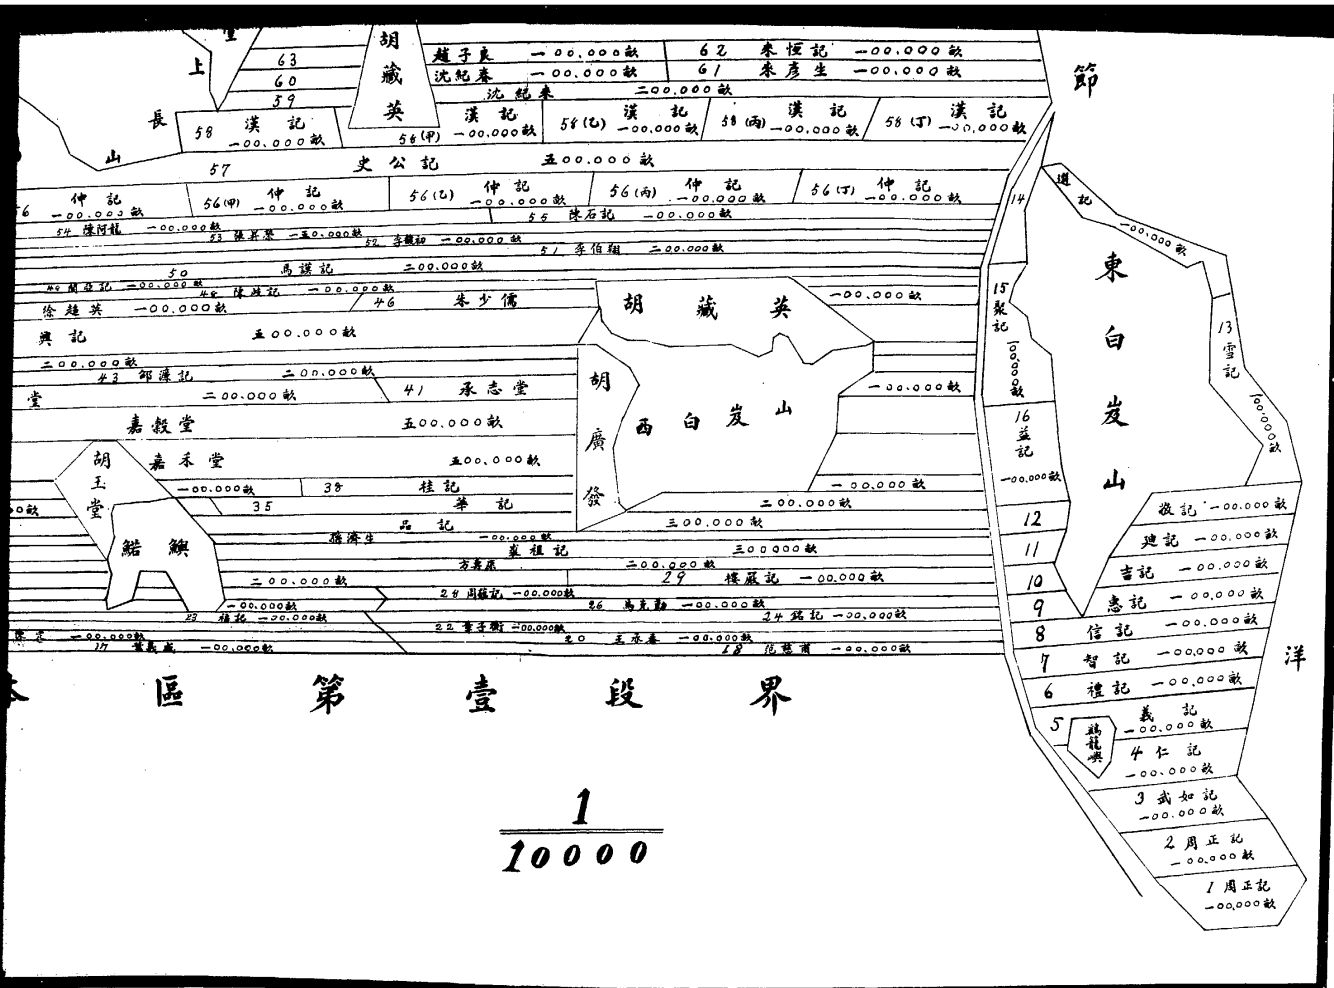

1
20000

舊温台屬分局真海縣第六區乙字段分戶地籍圖

中華民國二十一年九月重印

浙江沙田局製

寧海縣長亭場第七區第二段土名雙盆北塗

中華民國二十一年九月重印

本區第壹段界

1
10000