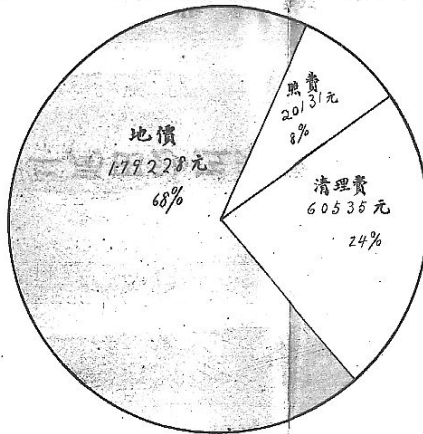

共計 259895.855