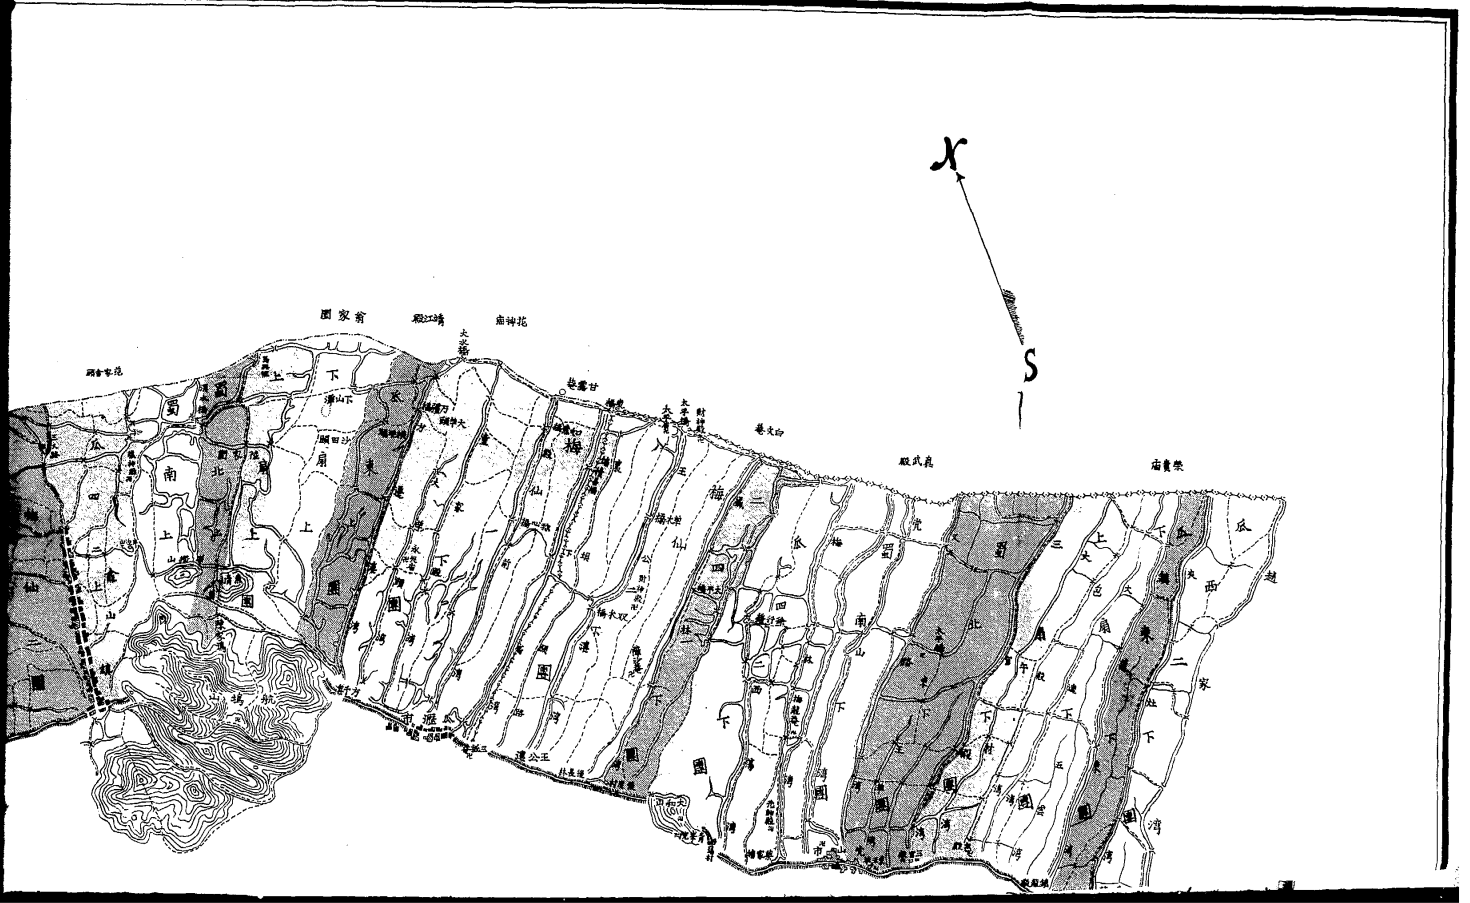

$\frac{1}{10000}$

水

圖總形地團十仙梅縣兩紹蕭屬紹舊

屬蕭紹兩縣梅仙十團地形總圖

$\frac{1}{50000}$

浙 江 沙 田 局 繪 丈 第 二 隊 製

江沙田局繪丈第二隊製

中華民國二十一年九月