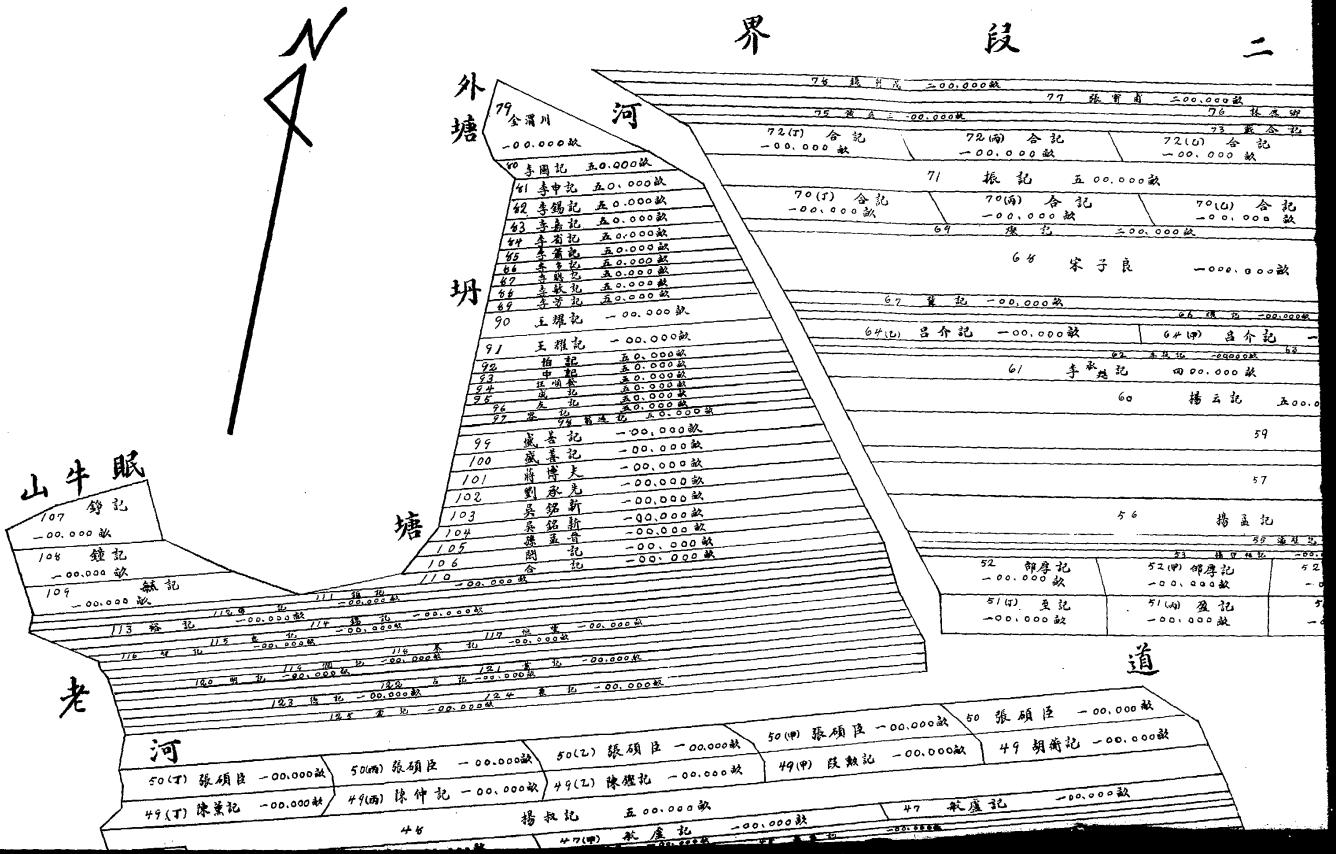

中華民國二十一年九月重印

界 段 二