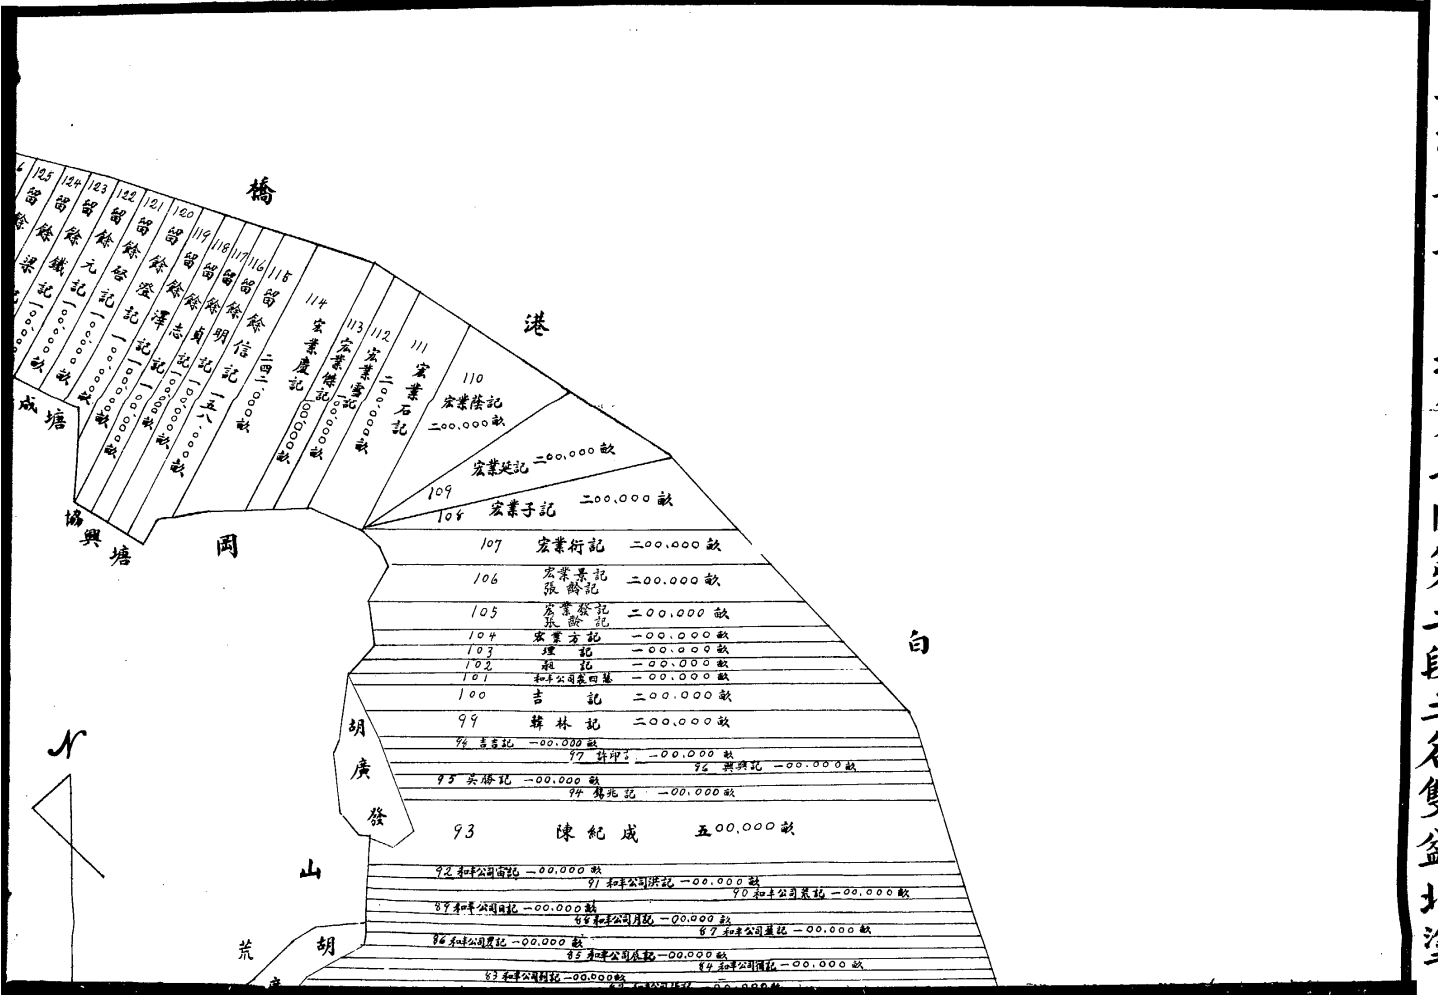

1
20000

舊温台屬分局真海縣第六區乙字段分戶地籍圖

中華民國二十一年九月重印

浙江沙田局製

寧海縣長亭場第七區第二段土名雙盆北塗

中華民國二十一年九月重印

本區第壹段界

1
10000