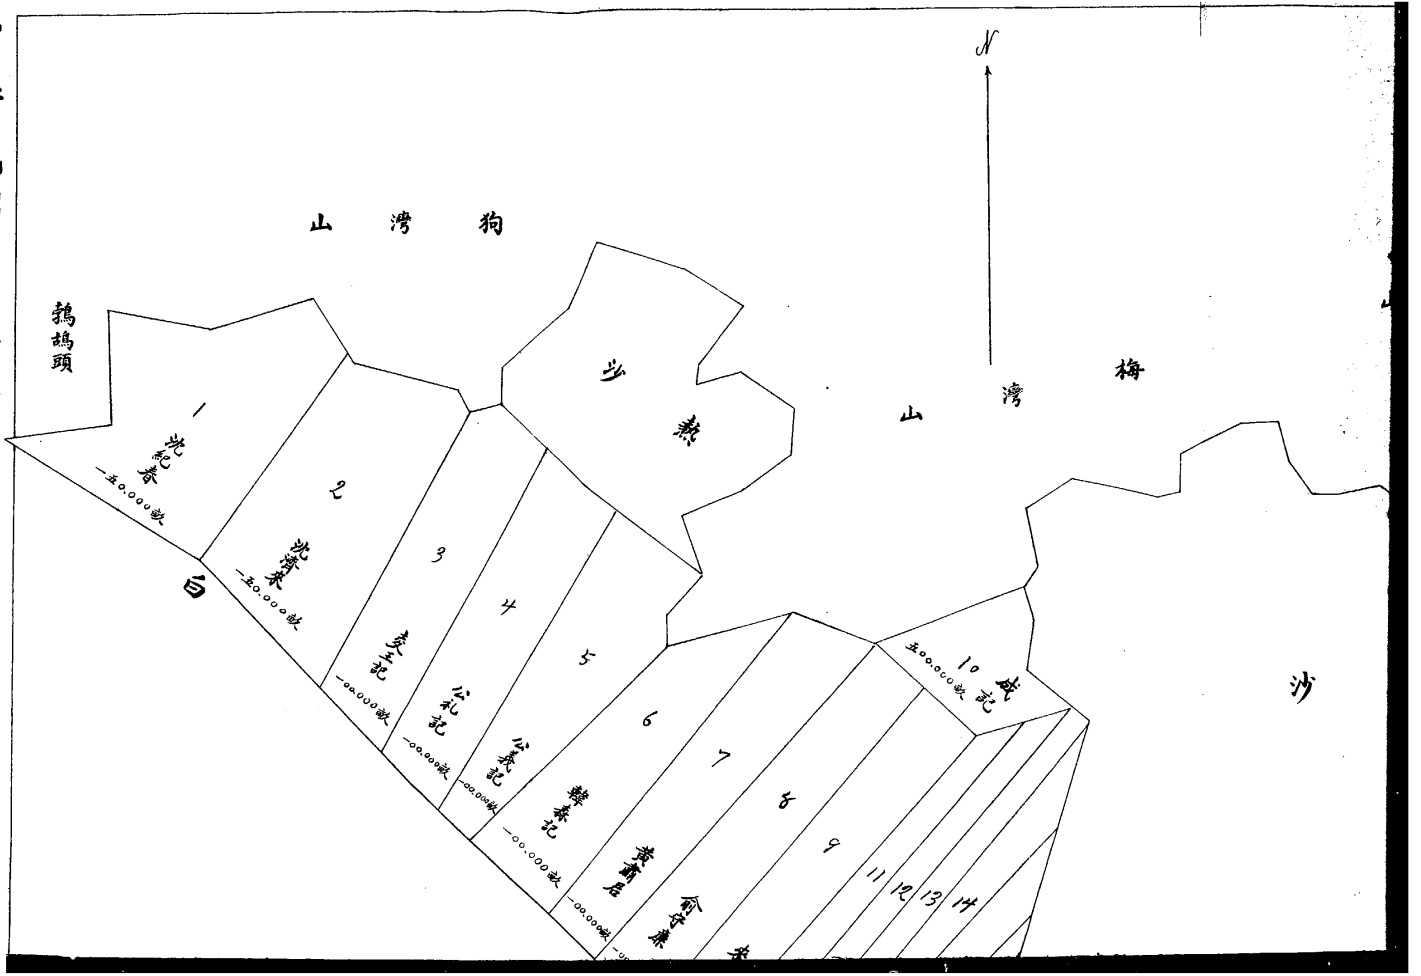

中華民國二十一年七月

日