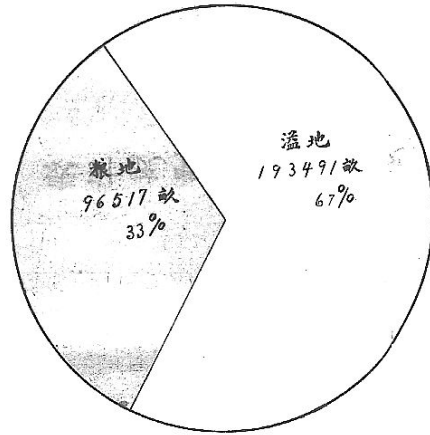

共計 290008.574