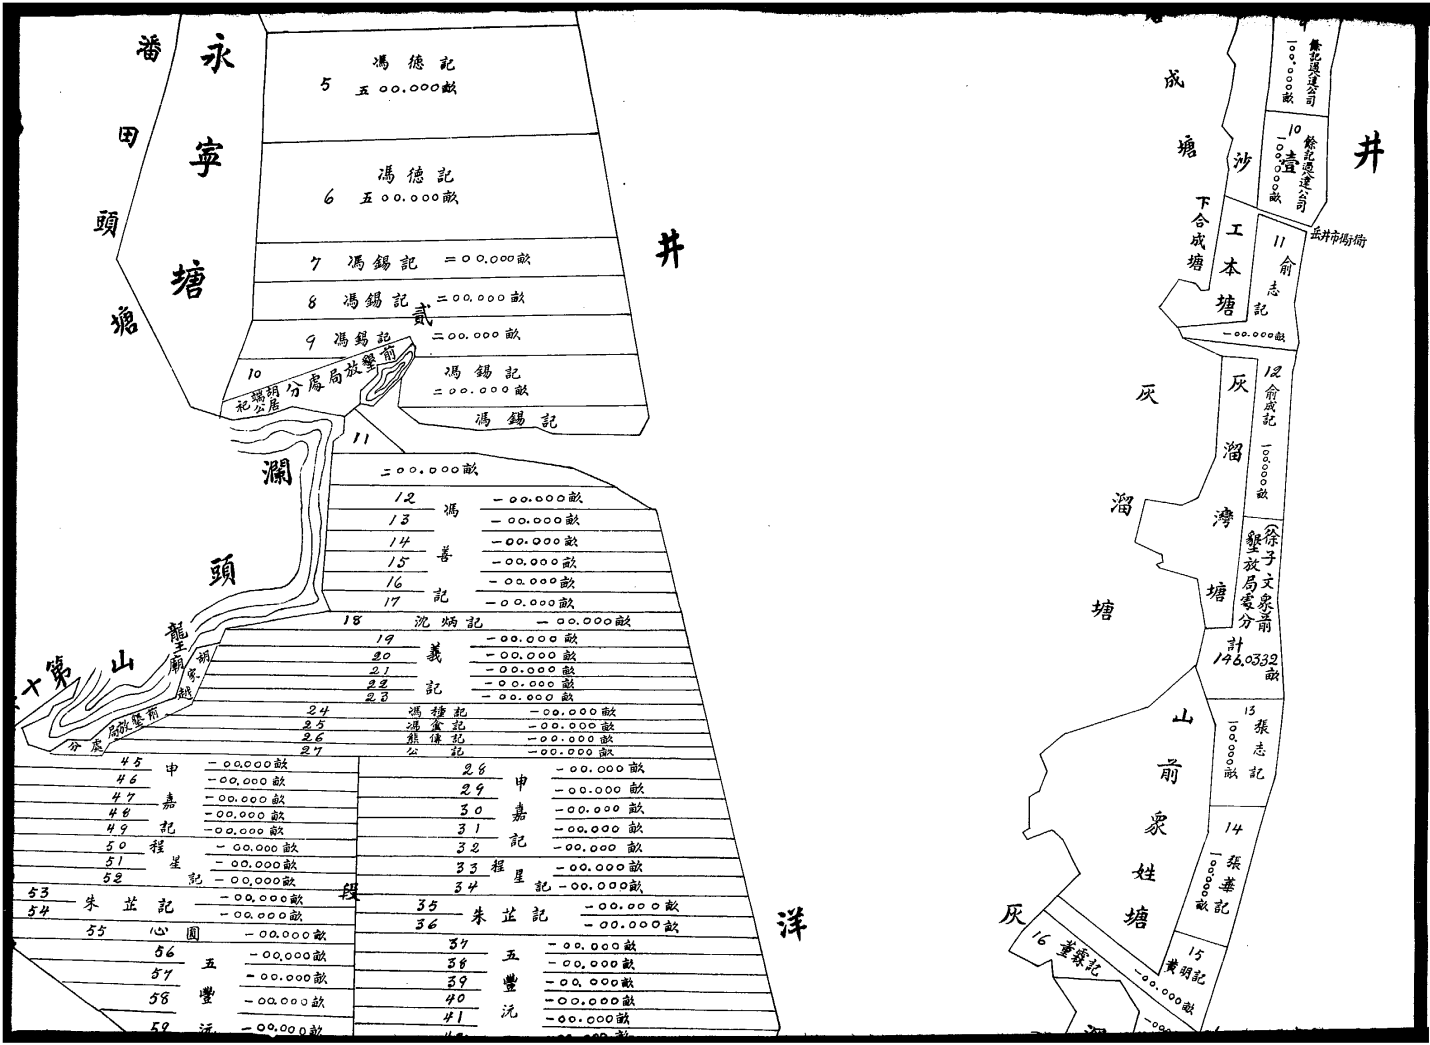

岳井市衛衛分戶地籍圖