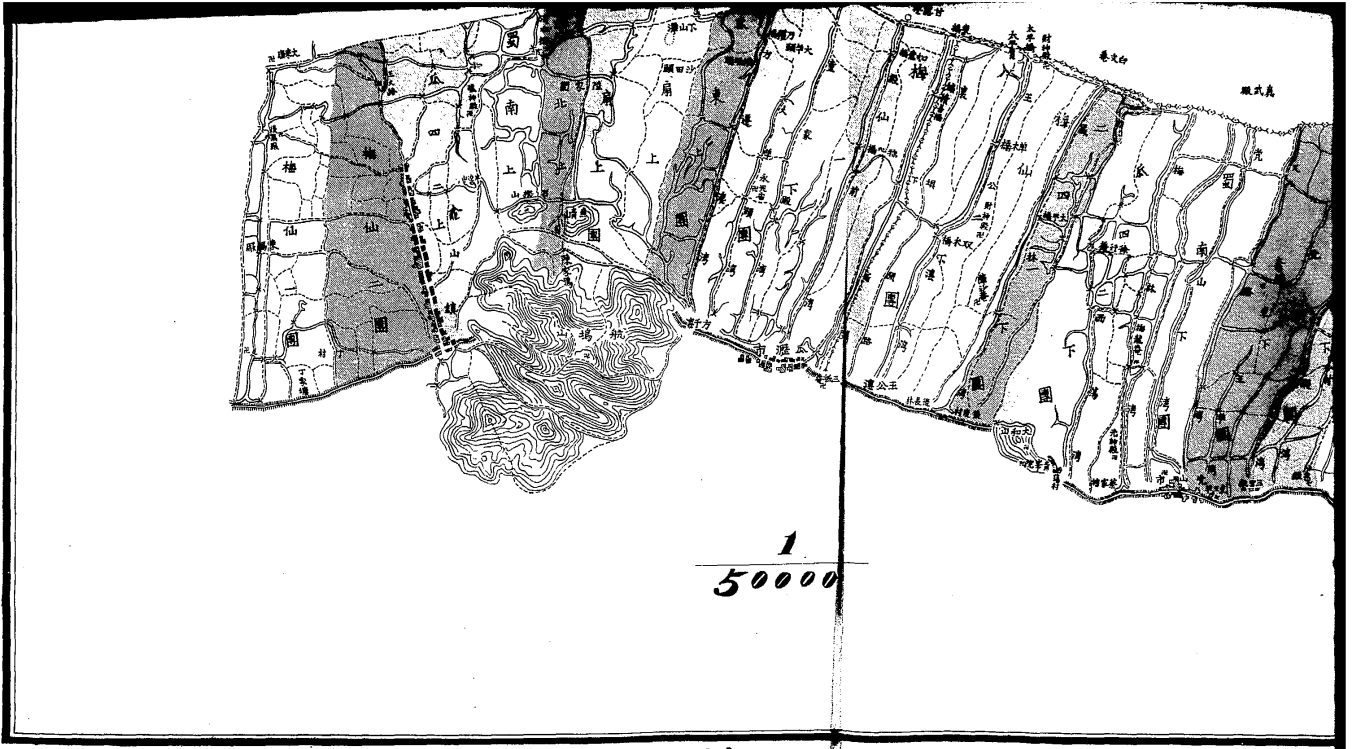

$\frac{1}{10000}$

水

圖總形地團十仙梅縣兩紹蕭屬紹舊

屬蕭紹兩縣梅仙十團地形總圖

$\frac{1}{50000}$

浙 江 沙 田 局 繪 丈 第 二 隊 製

江沙田局繪丈第二隊製

中華民國二十一年九月