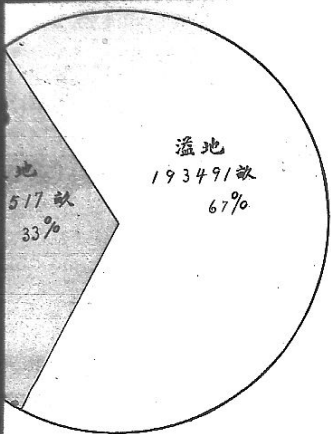

計 290008.574