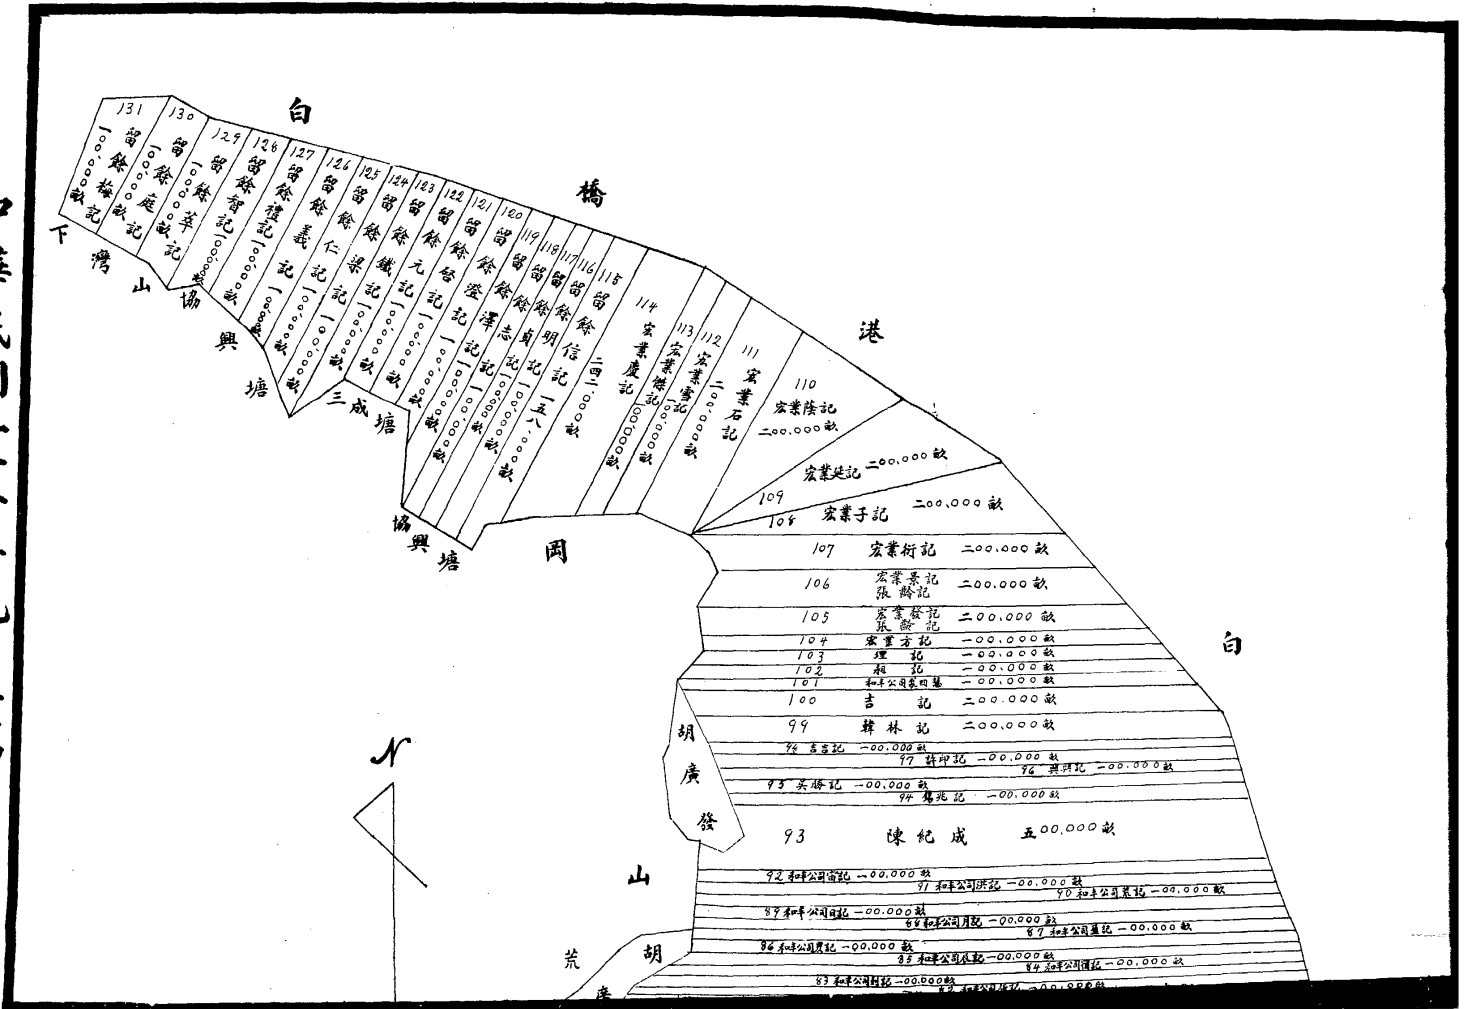

1
20000

舊温台屬分局真海縣第六區乙字段分戶地籍圖

中華民國二十一年九月重印

浙江沙田局製

寧海縣長亭場第七區第二段土名雙盆北塗

中華民國二十一年九月重印

本區第壹段界

1
10000