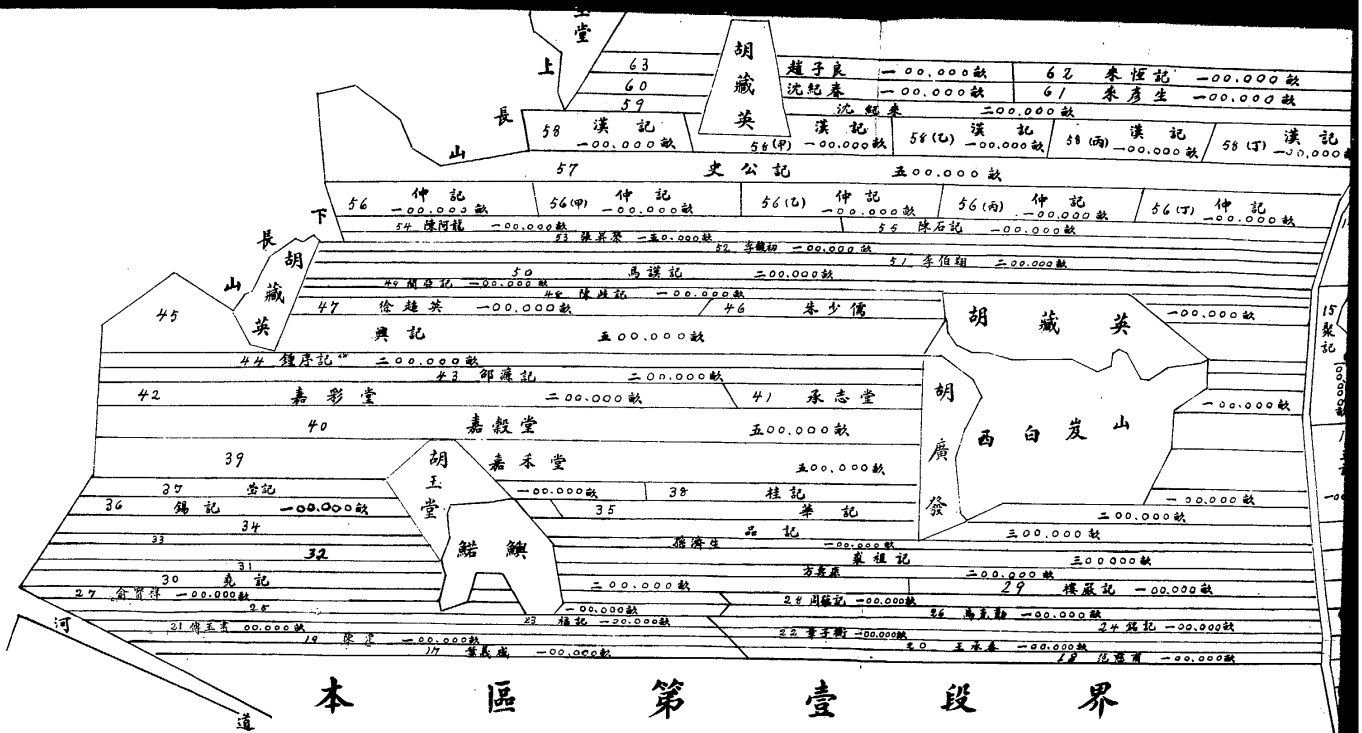

浙江沙田局製

$\frac{1}{10000}$