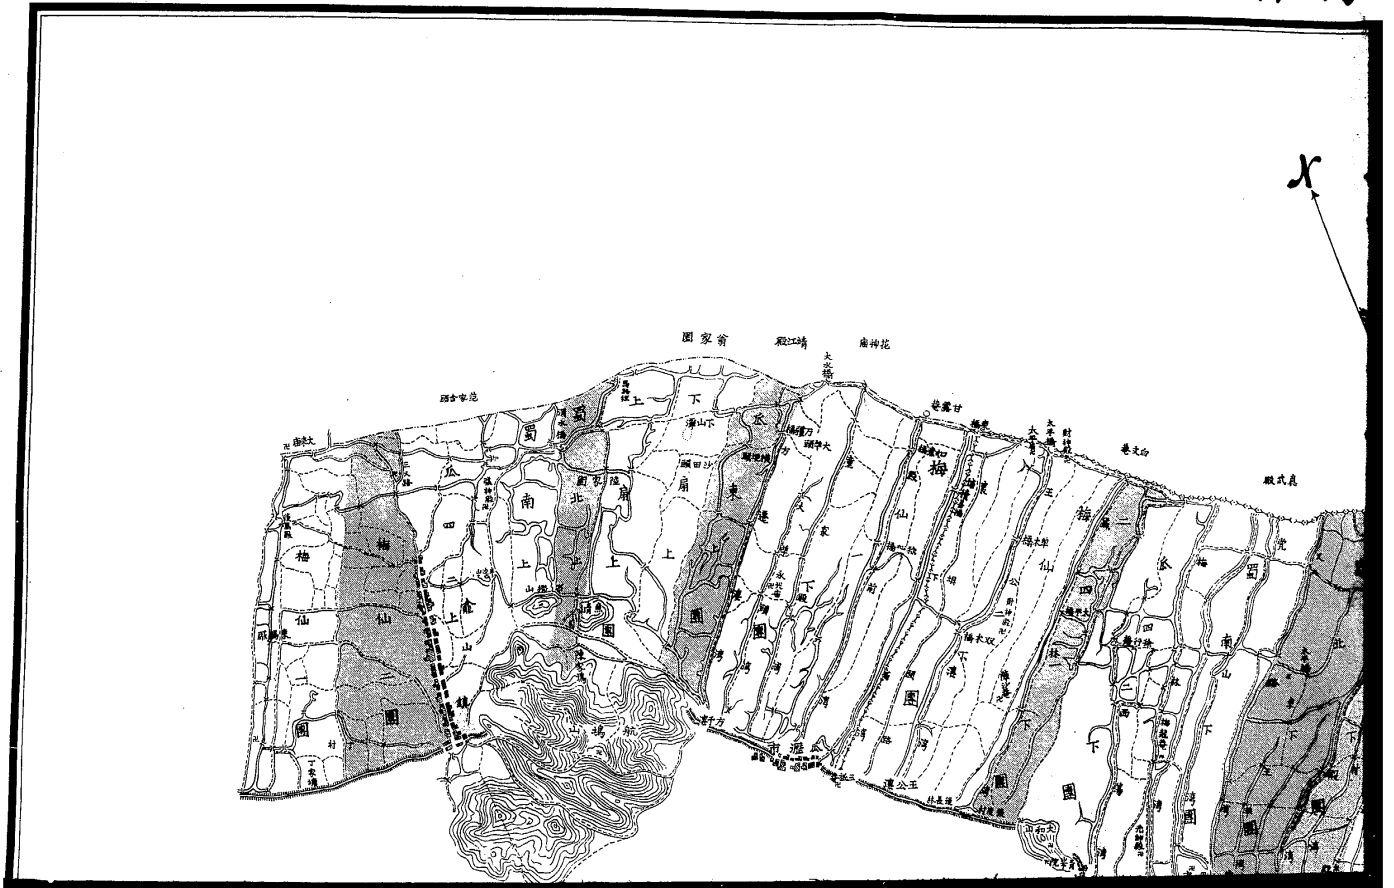

$\frac{1}{10000}$

水

圖總形地團十仙梅縣兩紹蕭屬紹舊

屬蕭紹兩縣梅仙十團地形總圖

$\frac{1}{50000}$

浙 江 沙 田 局 繪 丈 第 二 隊 製

江沙田局繪丈第二隊製

中華民國二十一年九月