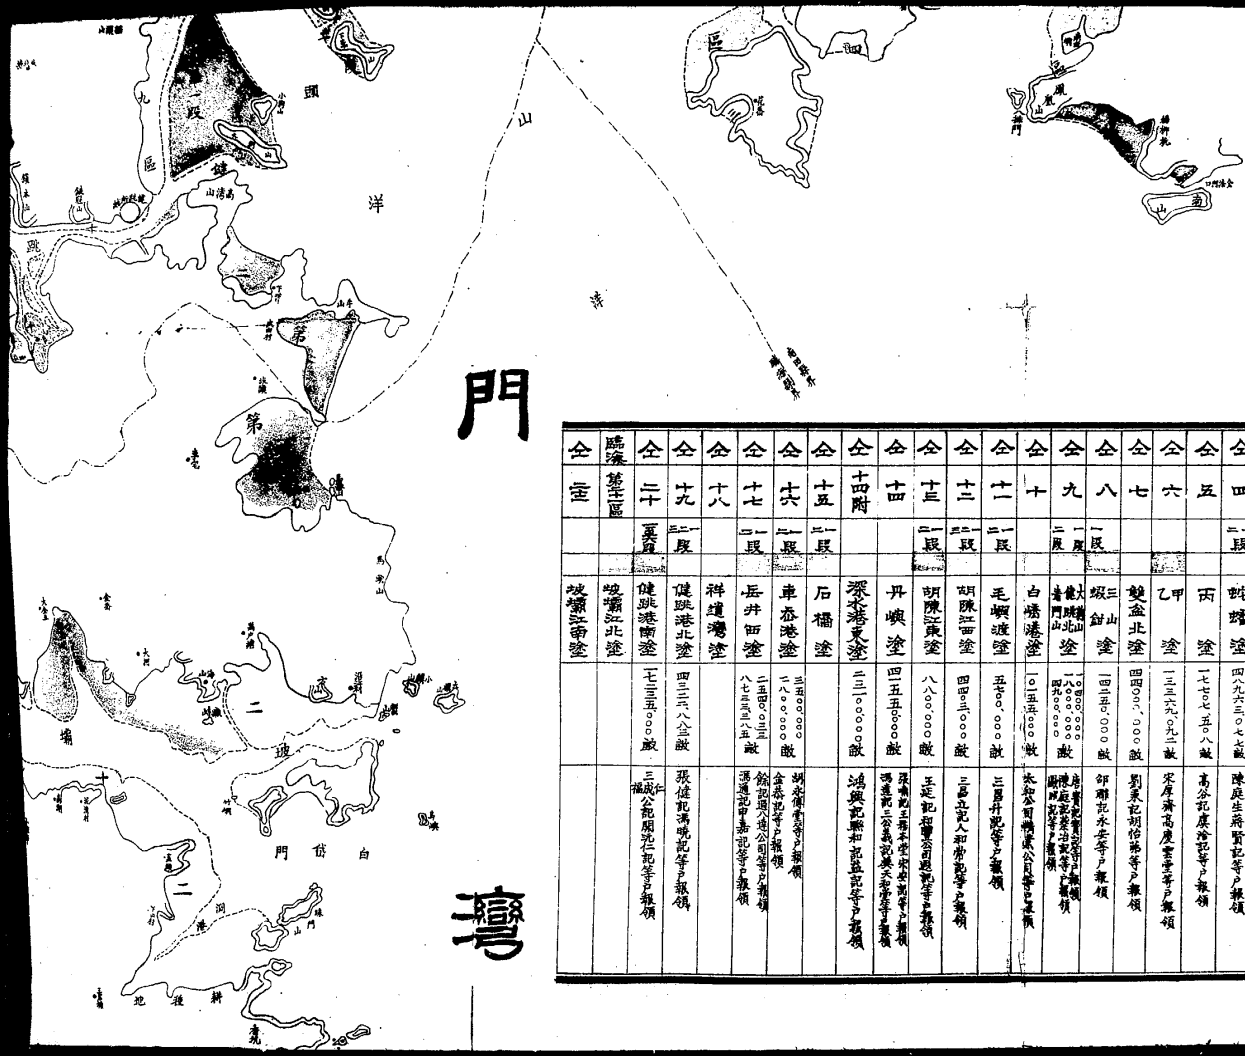

門

灣

區別	縣別	坐落	畝數	備記
第一區	巡檢使塗	三〇六、九八畝	地產公司開闢等戶報領	
二	尖坑埔塗	八五七、六〇八畝	陳慶記開闢新墾等戶報領	
三	正嶼塗	一七三、五八三畝	陳慶記開闢新墾等戶報領	
四	蛇蟠塗	四九六、三〇七畝	陳慶記開闢新墾等戶報領	
五	丙塗	一七三、五八三畝	陳慶記開闢新墾等戶報領	
六	乙塗	一三三、六九三畝	宋厚濟高慶堂等戶報領	
七	雙盆北塗	四四〇、〇〇〇畝	劉美記開闢新墾等戶報領	
八	三山塗	一〇五、〇〇〇畝	鄧開記水牛等戶報領	
九	龍門北塗	一八〇、〇〇〇畝	鄧開記水牛等戶報領	
十	白塔港塗	一〇五、〇〇〇畝	本報公司開闢新墾等戶報領	
十一	毛嶼塗	五〇〇、〇〇〇畝	三層丹泥等戶報領	
十二	胡陳江西塗	四〇〇、〇〇〇畝	三層丹泥等戶報領	
十三	胡陳江西塗	八八〇、〇〇〇畝	王廷記開闢新墾等戶報領	
十四	丹嶼塗	四二五、〇〇〇畝	張開記開闢新墾等戶報領	
十五	深水港東塗	二二二、〇〇〇畝	張開記開闢新墾等戶報領	
十六	石橋塗	一八〇、〇〇〇畝	張開記開闢新墾等戶報領	
十七	車港塗	一八〇、〇〇〇畝	張開記開闢新墾等戶報領	
十八	岳井西塗	一八〇、〇〇〇畝	張開記開闢新墾等戶報領	
十九	祥連灣塗	八七三、〇〇〇畝	張開記開闢新墾等戶報領	
二十	健跳港北塗	四三三、八八畝	張開記開闢新墾等戶報領	
二十一	健跳港南塗	一七三、〇〇〇畝	三福公司開闢新墾等戶報領	
二十二	城嶼南塗