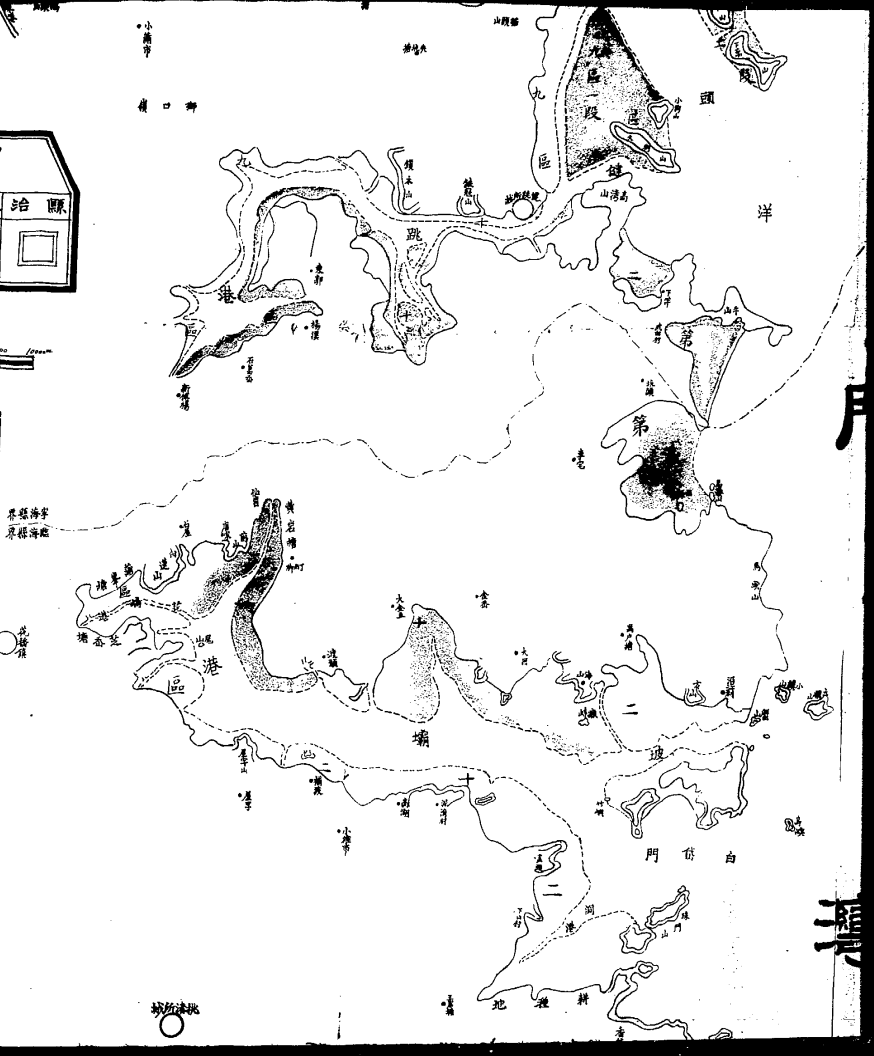

浙江沙田局第三課繪製 民國二十一年十二月

1:100000M

全	全	全	全	全	全	全	全	全	全	全	全	象山第一區
九	八	七	六	五	四	三	二	留第二區	全	全	全	全
			一段									
眼鏡山塗	鴨嘴鎮塗	打鼓峙塗	鵝嶼頭塗	蒼魚塗	珠門山塗	花香塗	鳳凰山塗	南田嶼塗	南瀝山塗	夾峙塗	岳峙鎮塗	林赤塗
			一八六九三畝	一七〇〇二〇畝								八九八八畝
			治地權記合等字號領	張維龍沈明廣等字號領								胡華祥楊振領