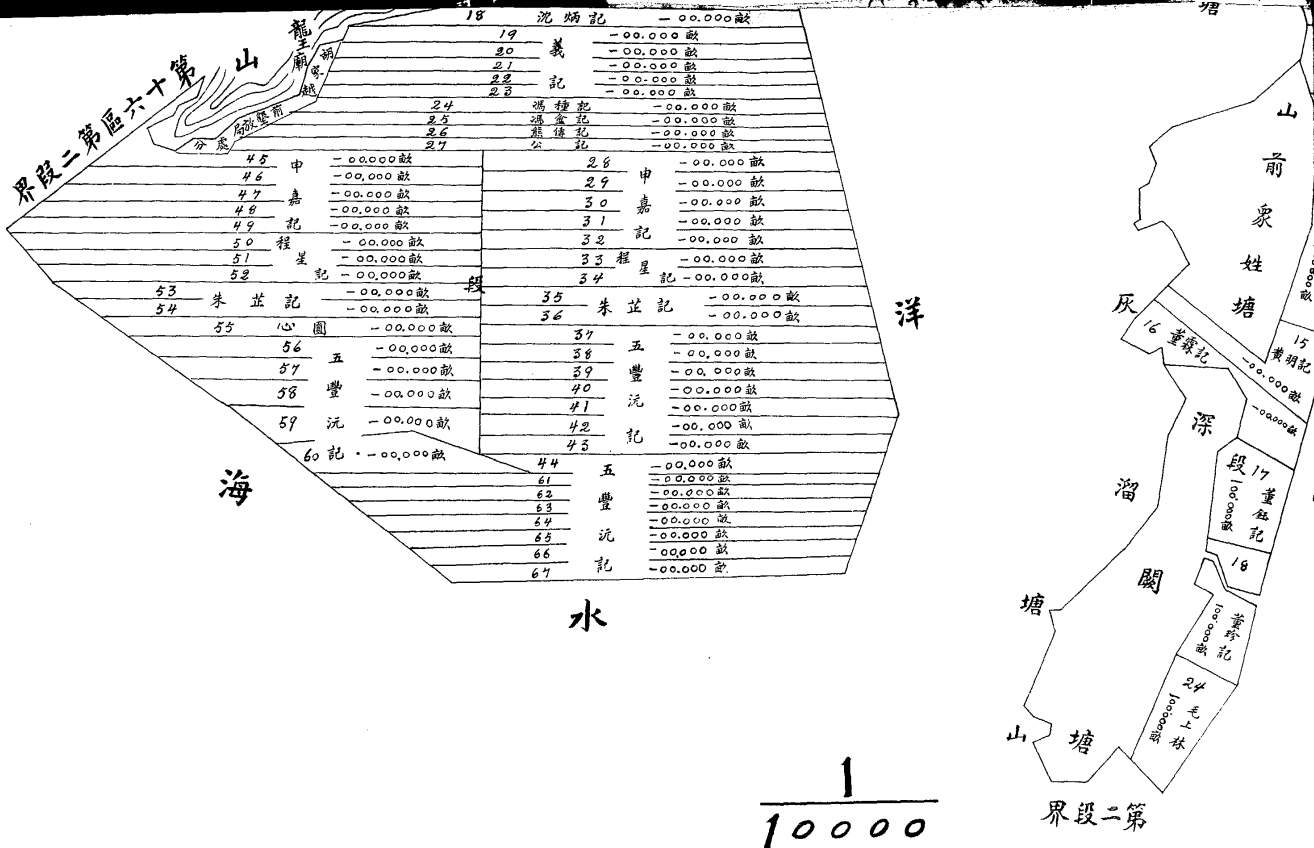

浙江沙田局製

1
10000

界段二第