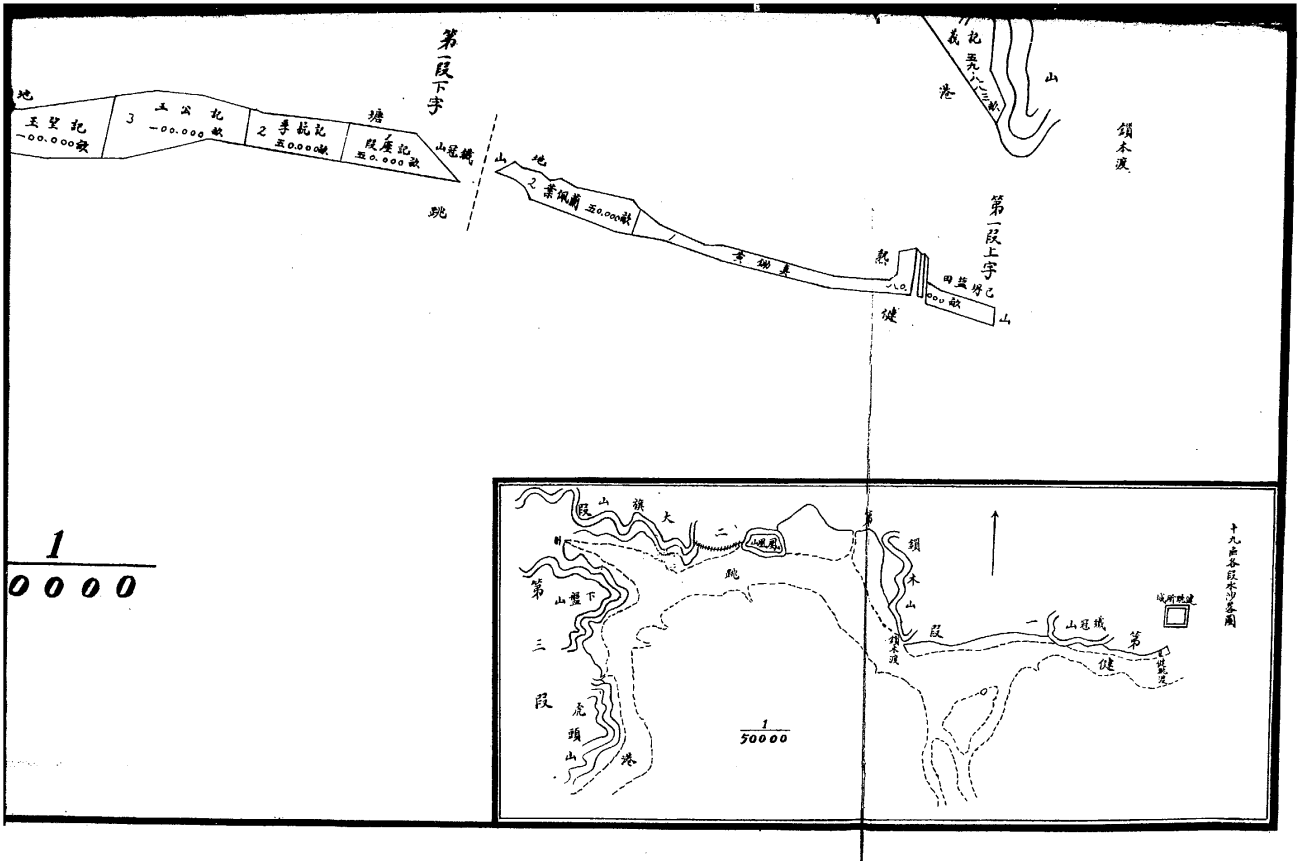

健跳港南塗分戶地籍圖