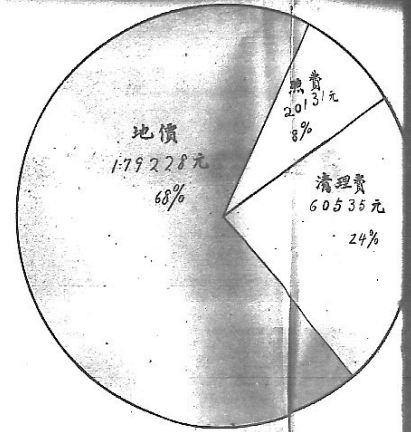

共計 259895.655