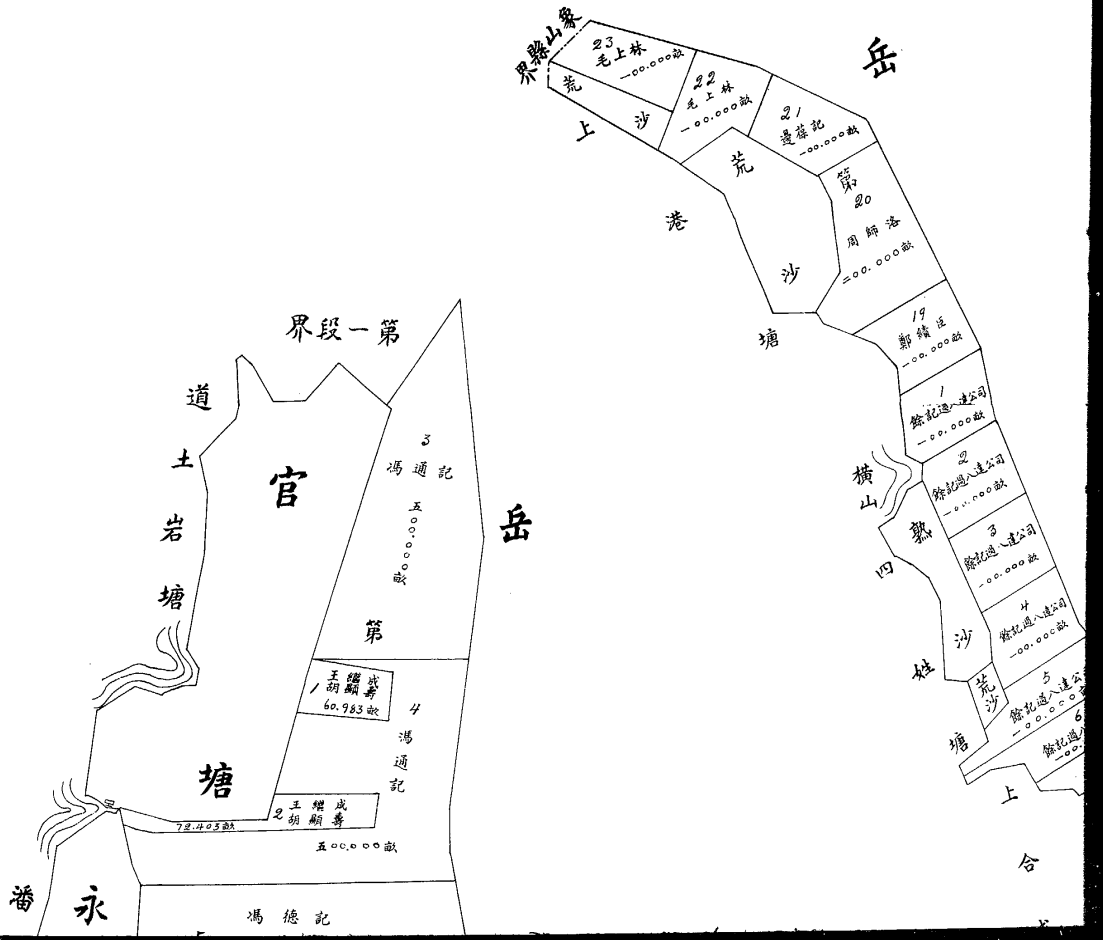

$\frac{1}{10000}$

水

圖總形地團十仙梅縣兩紹蕭屬紹舊

屬蕭紹兩縣梅仙十團地形總圖

$\frac{1}{50000}$

浙 江 沙 田 局 繪 丈 第 二 隊 製

江沙田局繪丈第二隊製

中華民國二十一年九月