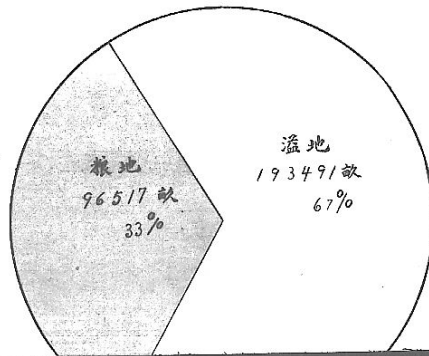

表計統費收及分畝地糧照給份年十二局田沙汲浙甯

分畝溢糧