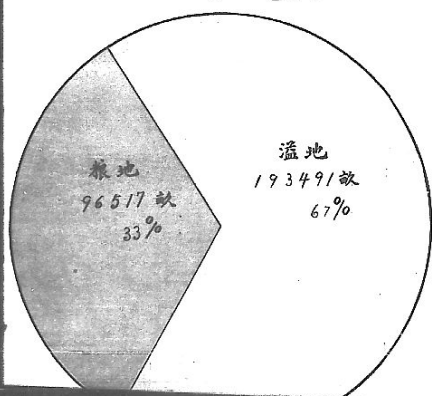

表計統費收及分畝地糧照給份年十二局田沙汲浙甯政財

分畝溢糧