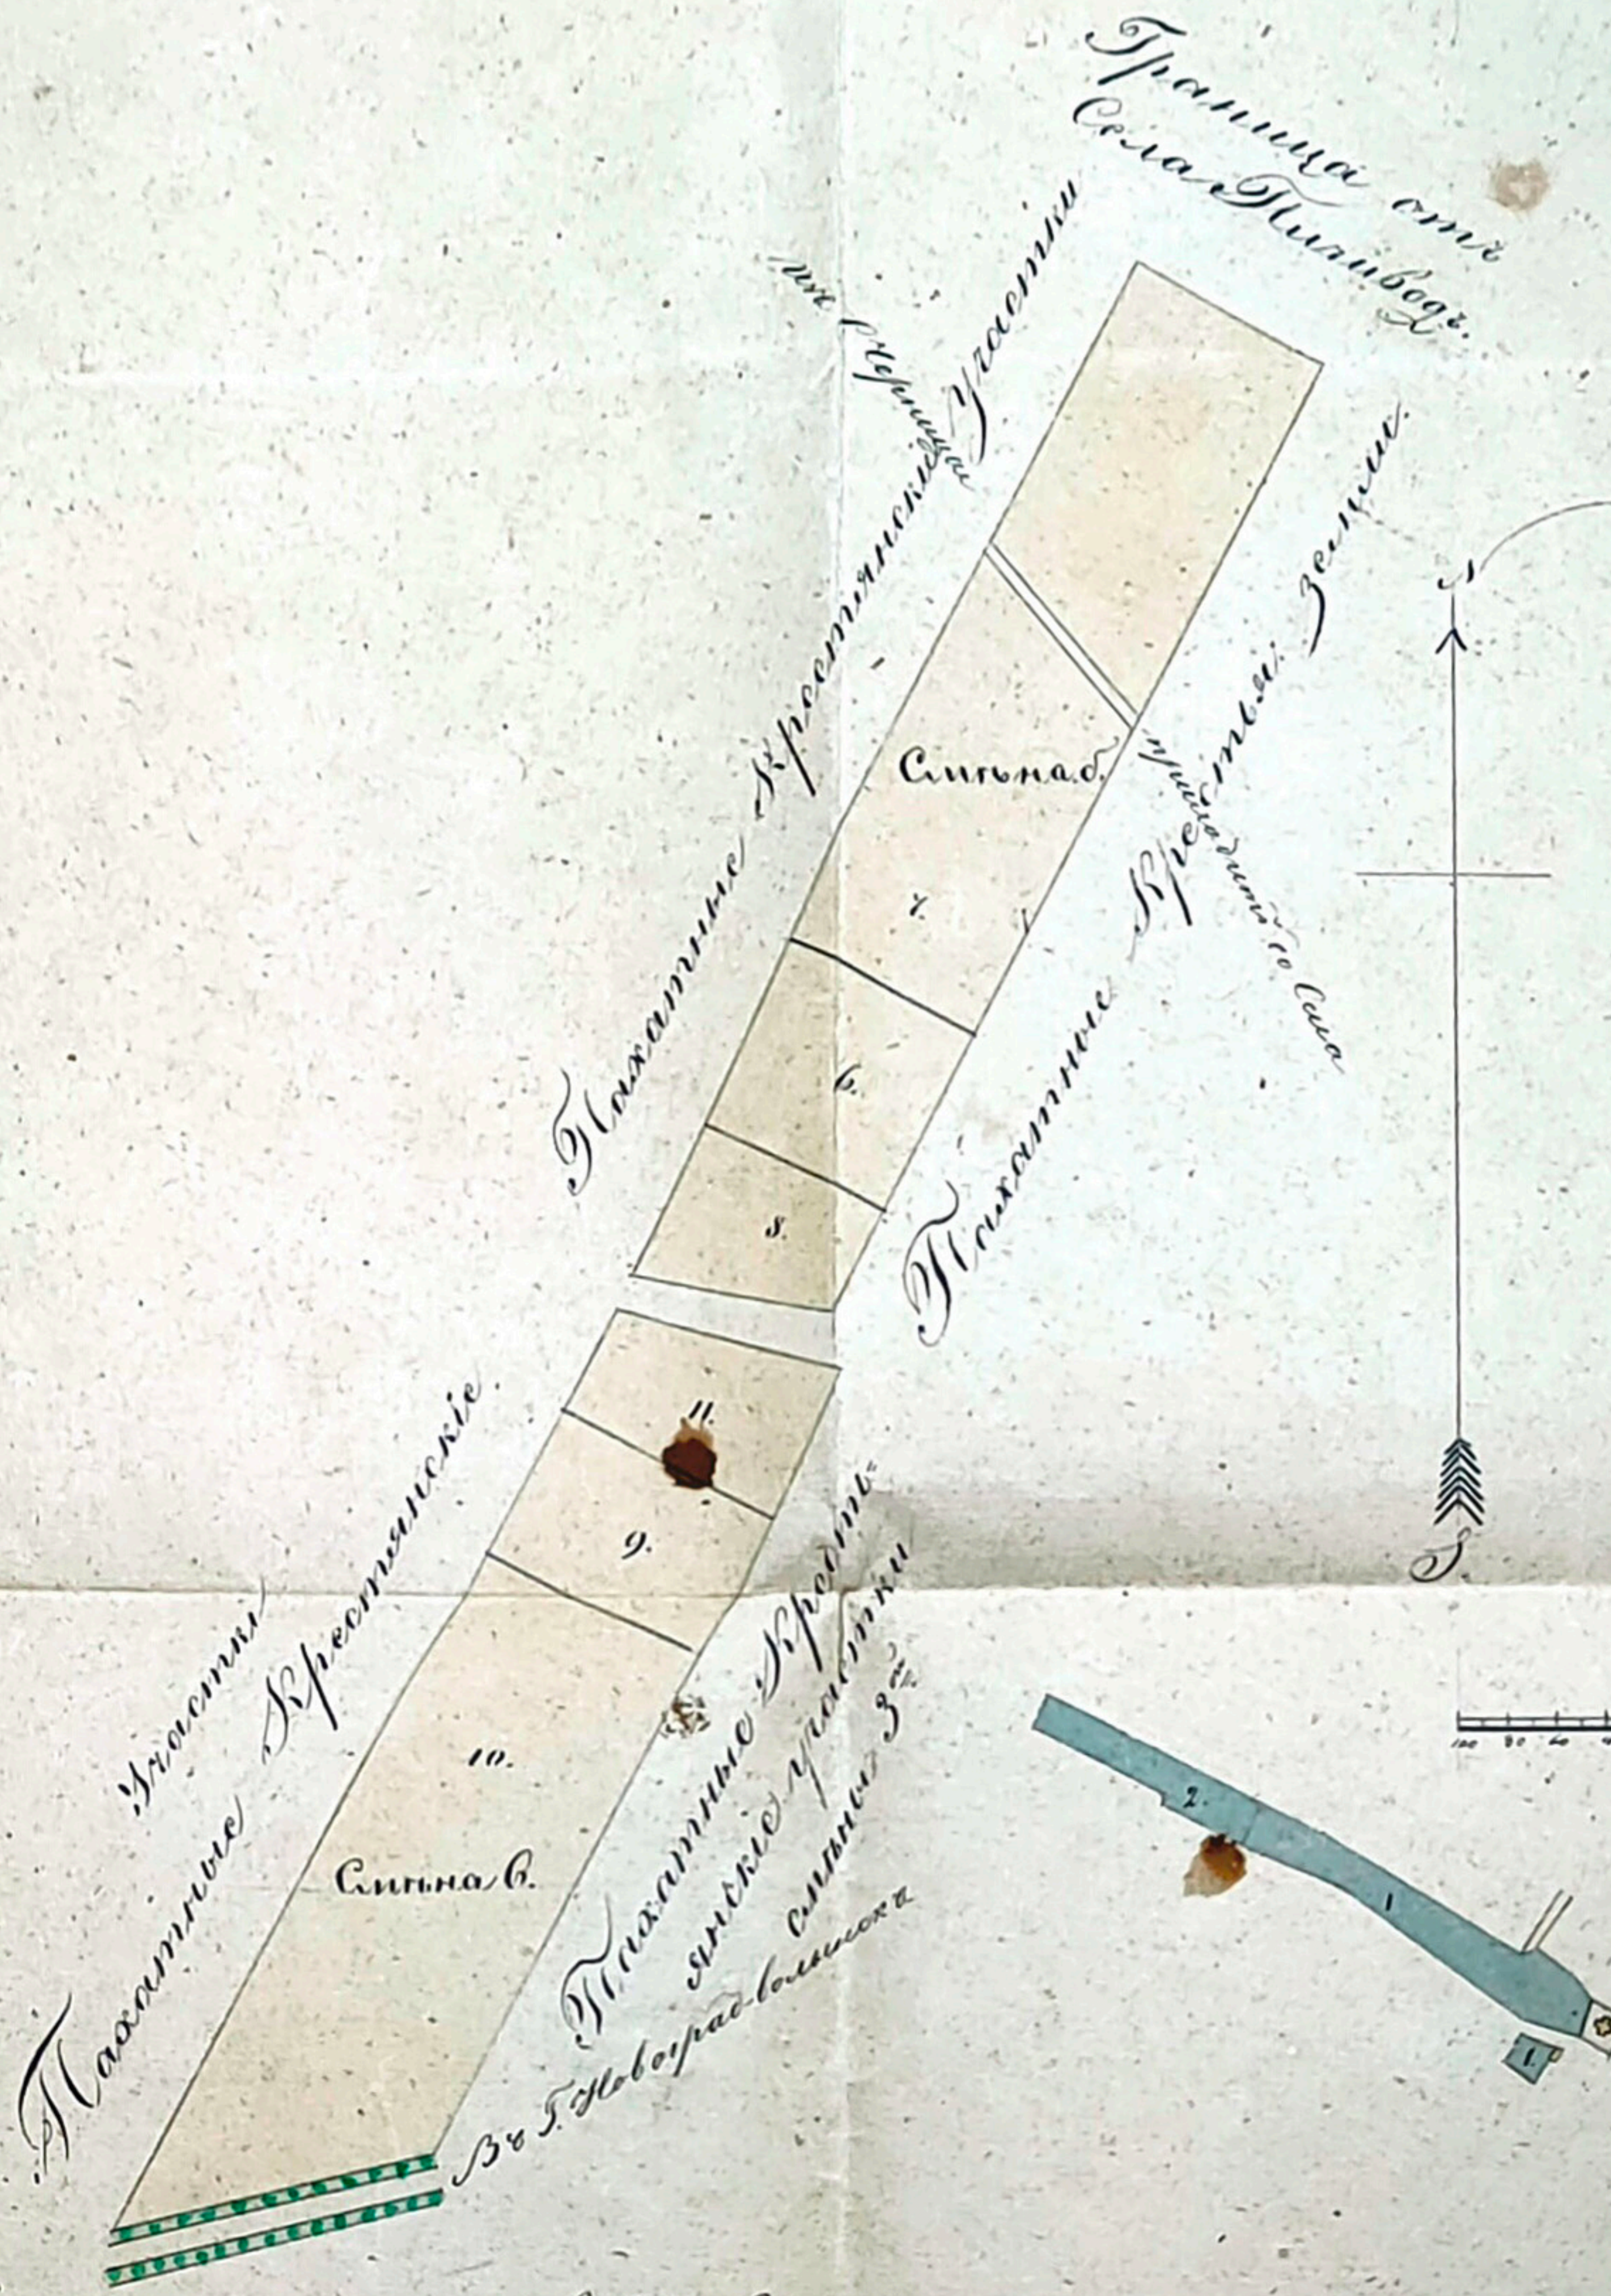

Планъ Шибобура Занца Касимара Н. Куниела

Вашинской Губернии Симбирскаго Уезда

Составленъ 1849 г.

Подробное исчисленіе земель, принадлежавшихъ къ числу и Далку

№ Плану	Наименованіе	Площади		Много	
		Дис.	Сажень	Дис.	Сажень
1.	Усадебной Свещеннику	1	1392		
2.	Далку		1500	2	192
Пашатной					
3.	въ селеніи 1 Свещенникъ	3.			
4.	тоже	12	816	17	2016
5.	Далку	2	1200		
6.	въ селеніи 2 Свещенникъ	2			
7.	тоже	12	816	17	2016
8.	Далку	2	1200		
9.	въ селеніи 3 Свещенникъ	3.			
10.	тоже	12	816	17	2016
11.	Далку	2	1200		
Сенокосной Болотной					
12.	Свещеннику	1.			
13.	тоже	18	2064	21	864
14.	Далку	1	1200		
Итого				77	504

Крестинской Слобода
 Инспекторъ 2^{ой} Округа Ваишской Губернии Потаповъ
 Владиславъ Владиславовичъ Институтъ Копейки
 Редактированъ землеметромъ, поручикомъ

12
15

№ 939

1000

18

1225

545
1
939

18
12