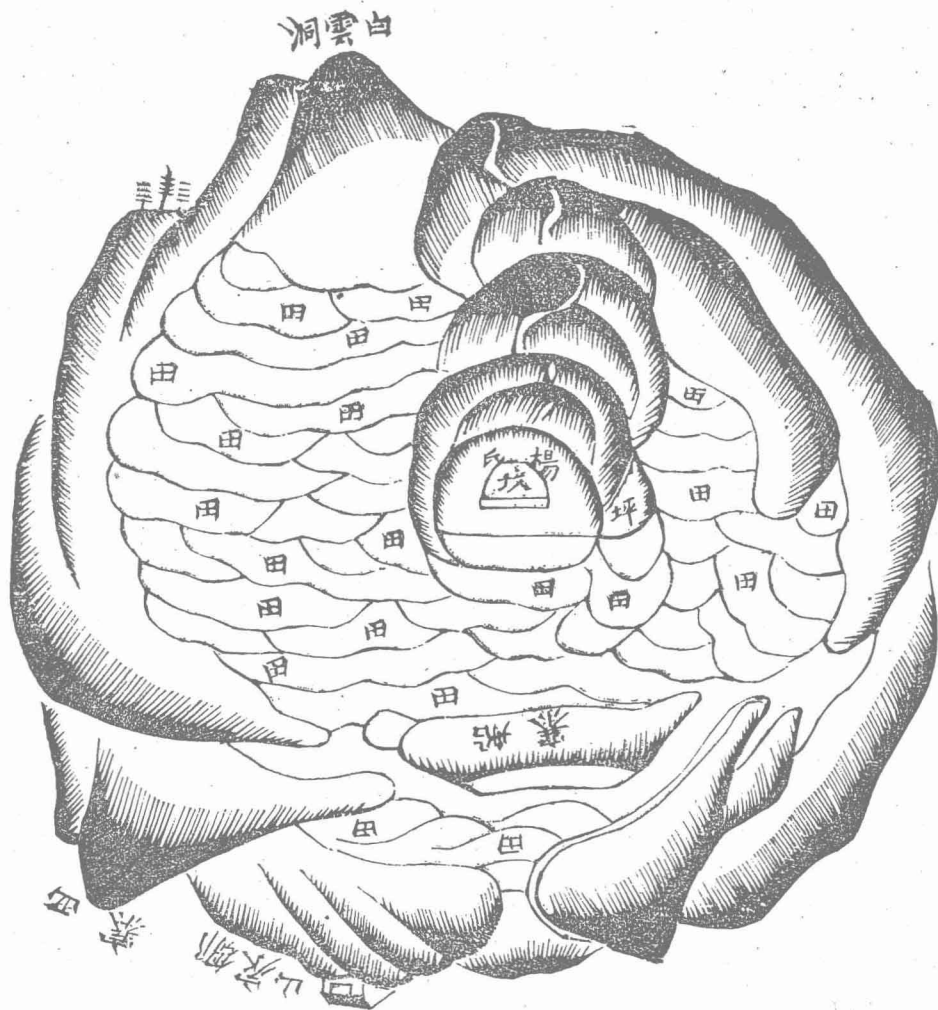

三十七

世祖君

育公妣

勅贈七

品孺人

楊氏

之墓圖

向 亥 山 巳