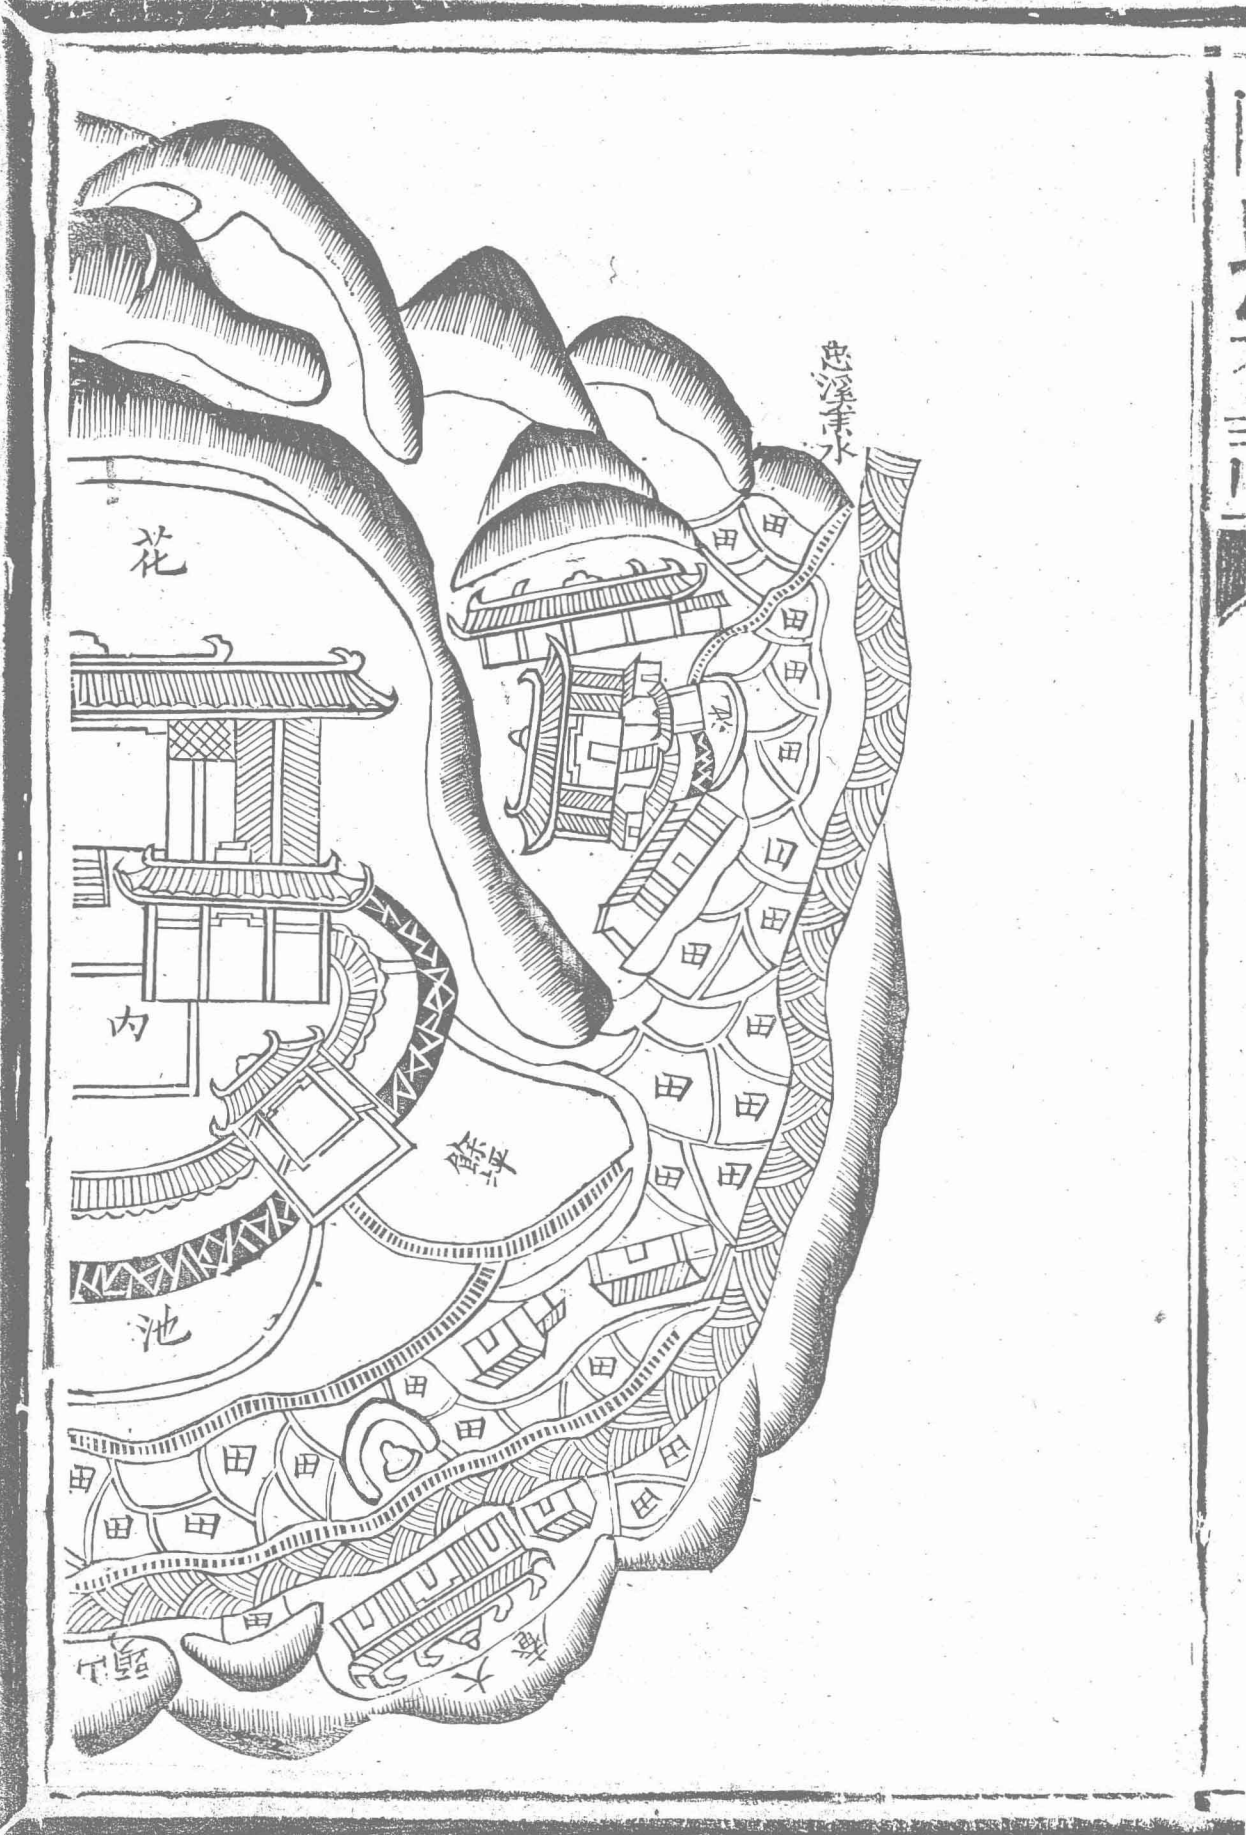

全謹誌

樹楷

三十世祖昌公墓圖

右地在黃導嶺上下壠本祖山內墳坐亥山巳向兼乾
巽分金其墳明堂下向劉宅分田邊湊完立有分出
邊合同約爲據

劇頭屋圖

右地永興洋劇頭垵埕祖屋一座祀官孫公龍從
羅紋嶂發祖開枝分落羅家峰峽過脉厯至洋頭嶺
大起大伏至本里仙殿起大屏帳金面吐落塚坑壠
冬瓜窠頭過脉橫過華秀坑頭出羅舍峽過脈創龍
結穴屋坐酉向卯兼庚分金連山場一片上至山頂
下至田邊左至花台前峽仔直下右至黃竹叢鄧宅
山爲界

灣六公次子

雍公廿三世孫