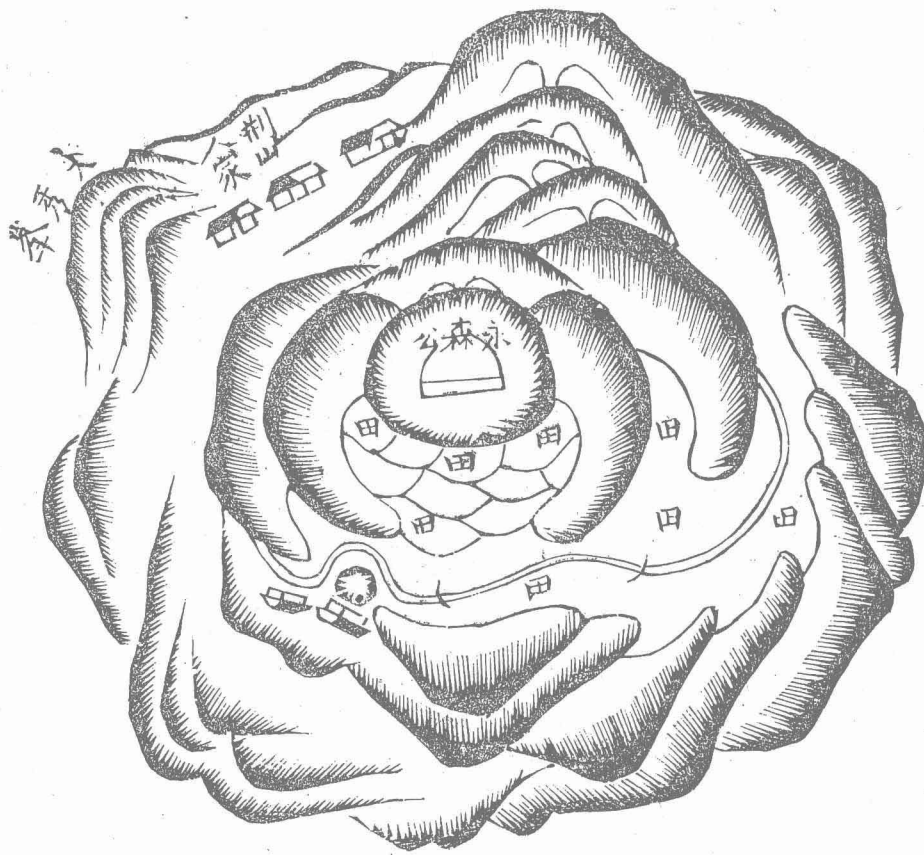

三十世四祖賓森墓
十世鄉永公圖

燕仔 抱樑 形 亥山 巳向