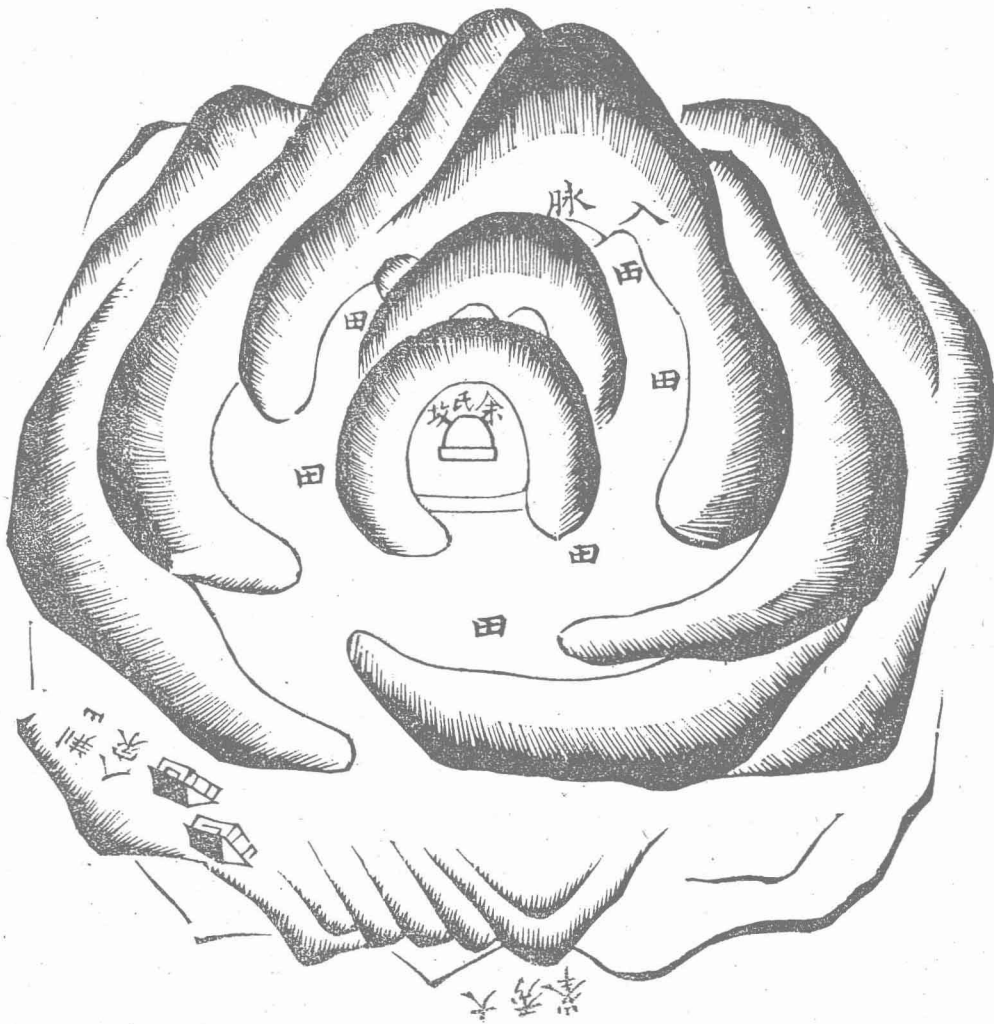

三十五

世祖騰

軒公繼

妣余氏

孺人墓

午山子向