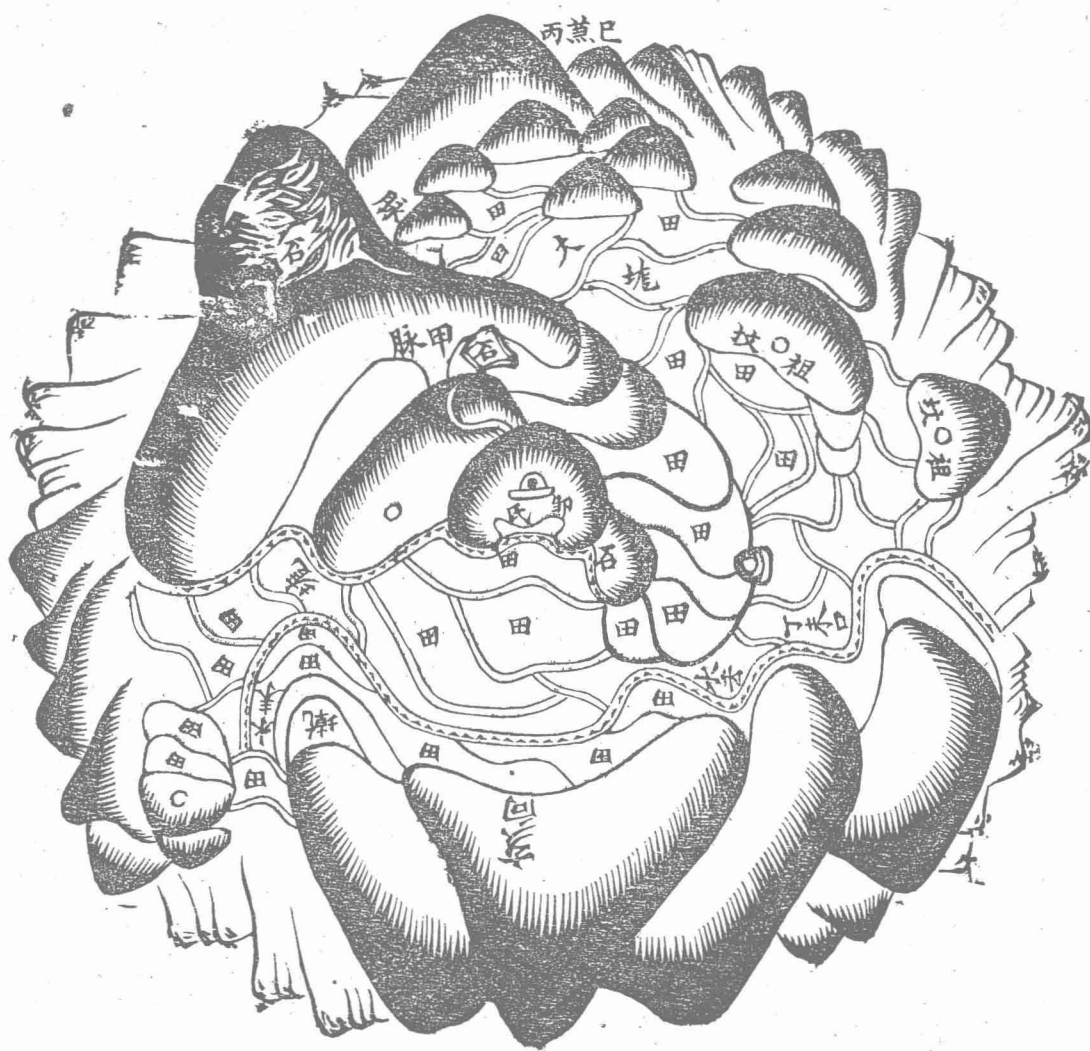

三十四

世祖智

海公漚

鄒氏連

男娘墓

鄒宗公支下甲盛坎下舍墓圖 三