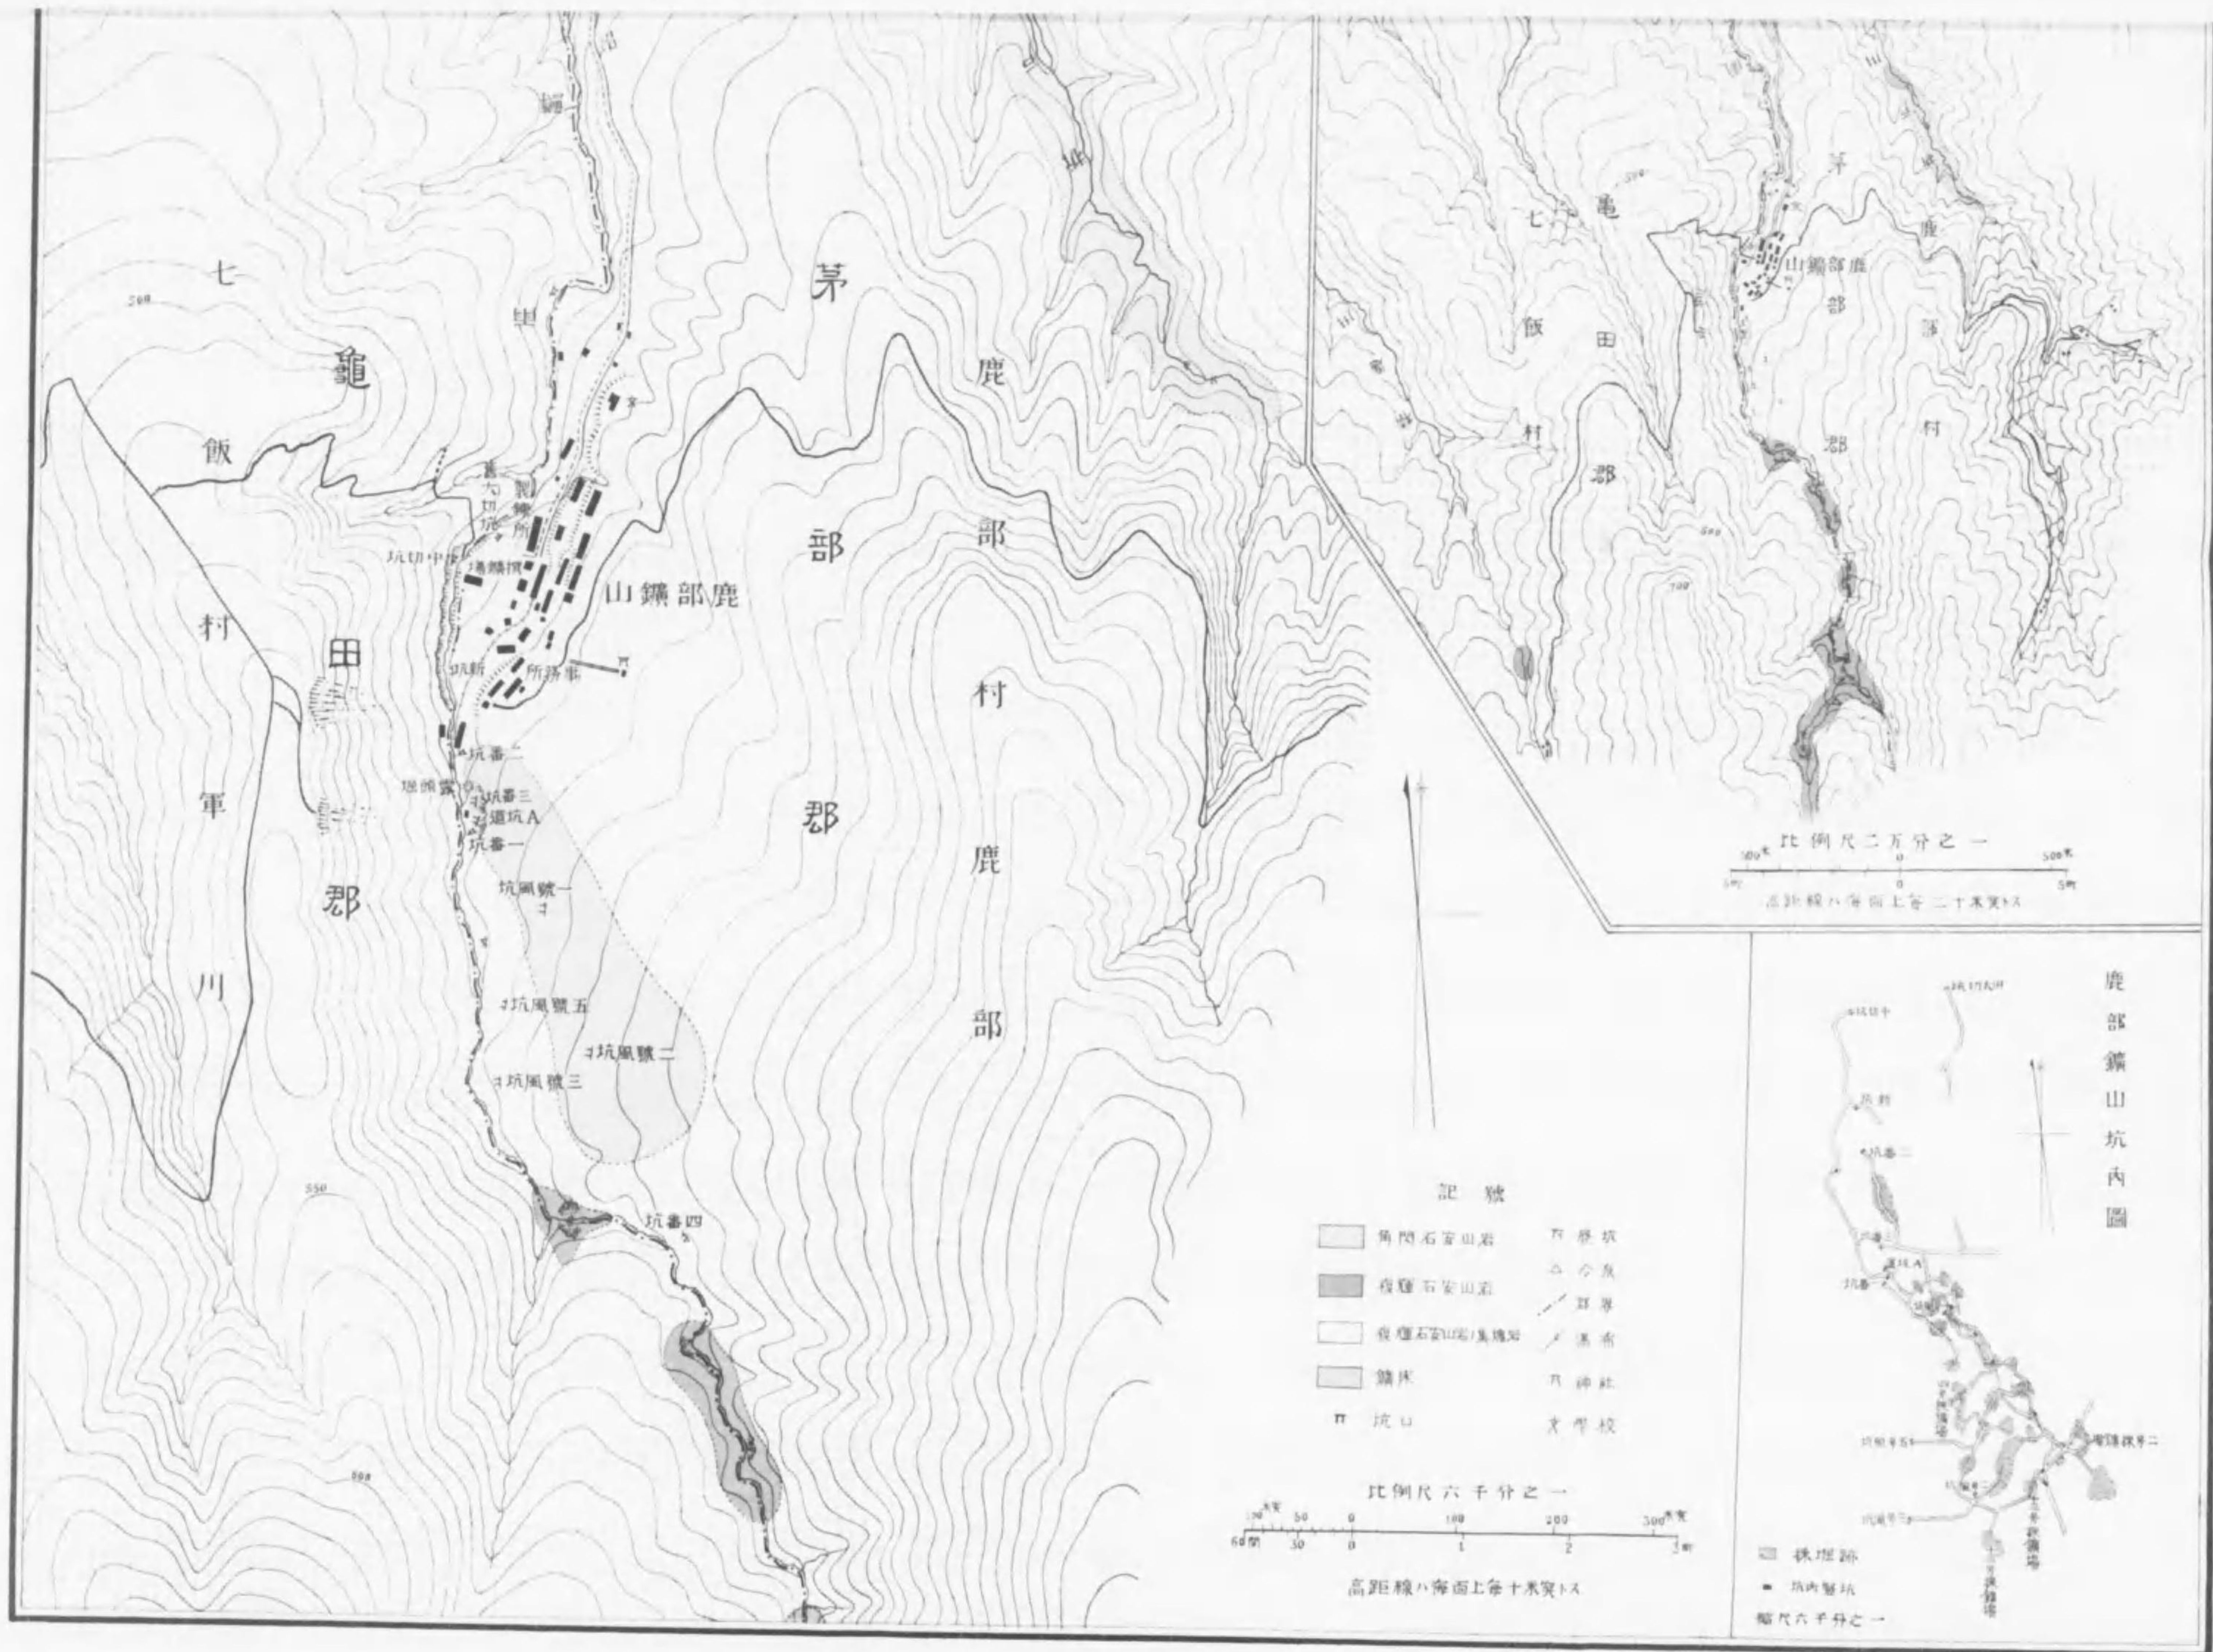

特271-234

1200501127212

特 271

234

始

# 渡島國鹿部鑛山附近質地圖

比例尺二萬分之一  
高距離八角面上每二十米寬以

記號

鹿部鑛山坑內圖

昭和  
44. 4. 13  
丙交

終