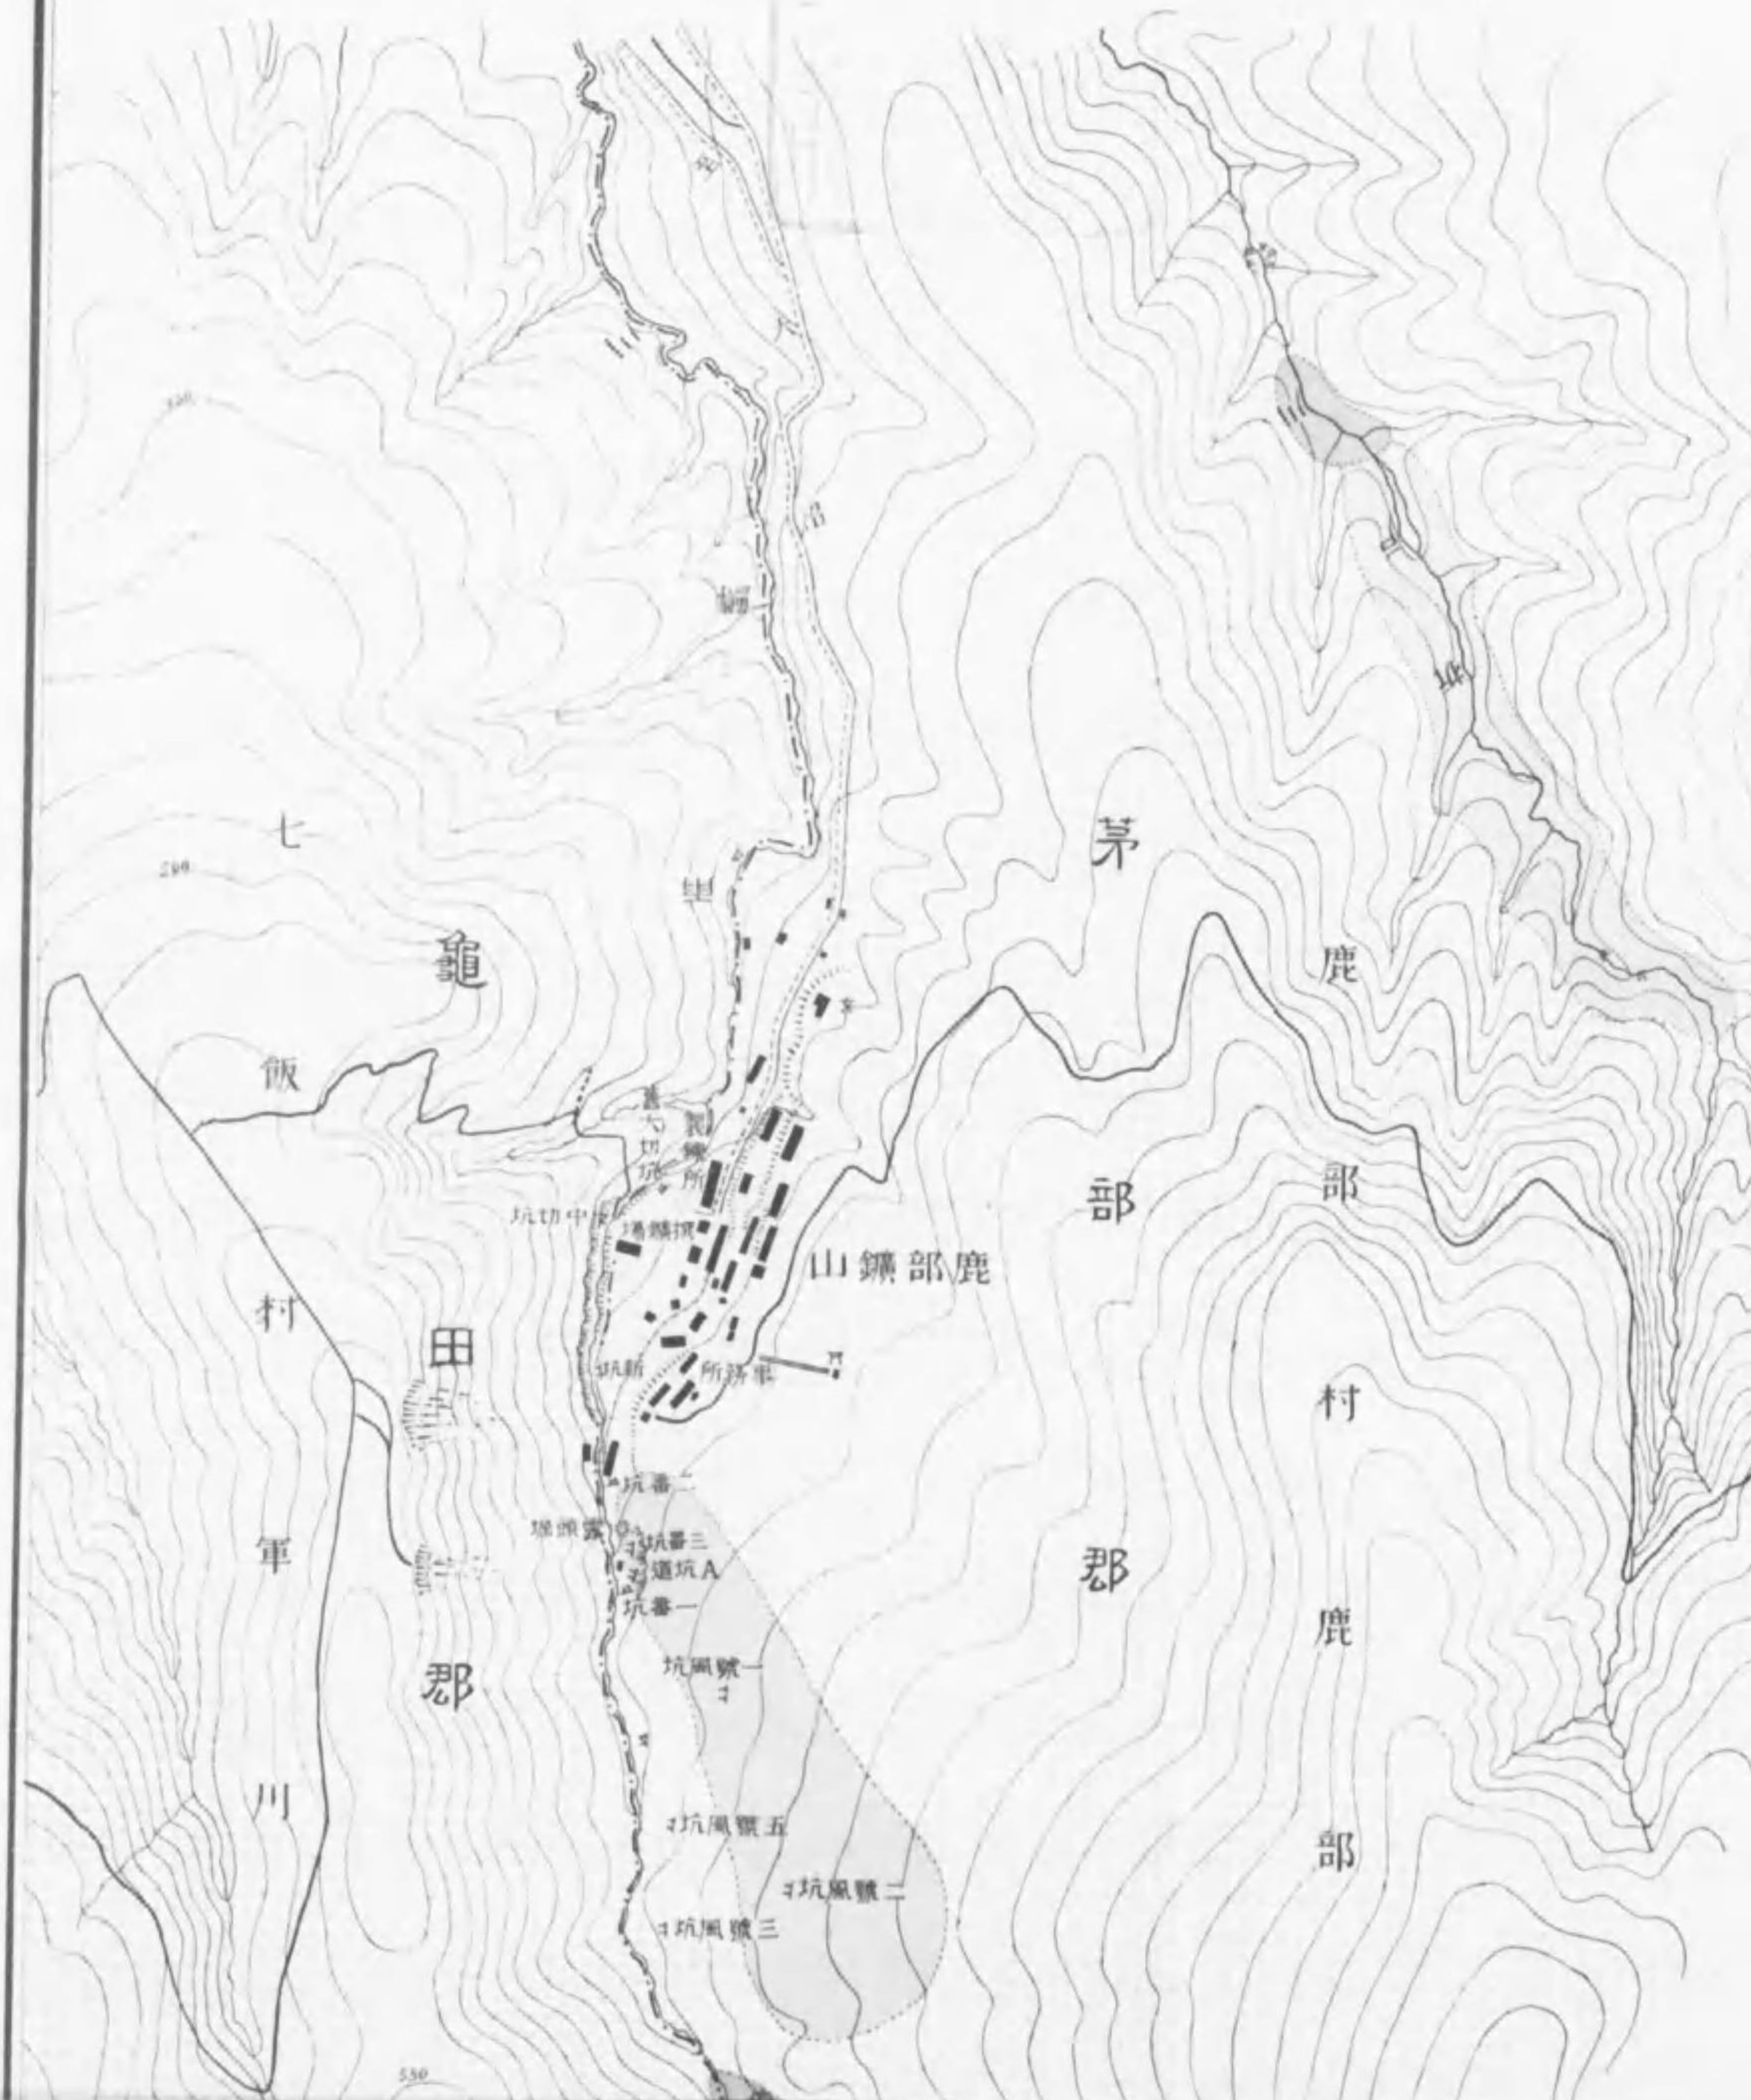

特271-234

1200501127212

特 271

234

始

# 渡島國鹿部鑛山質地圖

# 渡島國鹿部鑛山附近質地圖

比例尺二萬分之一  
高距離八角面上每二十米寬以

記號

鹿部鑛山坑內圖

昭和  
44. 4. 13  
丙交

終