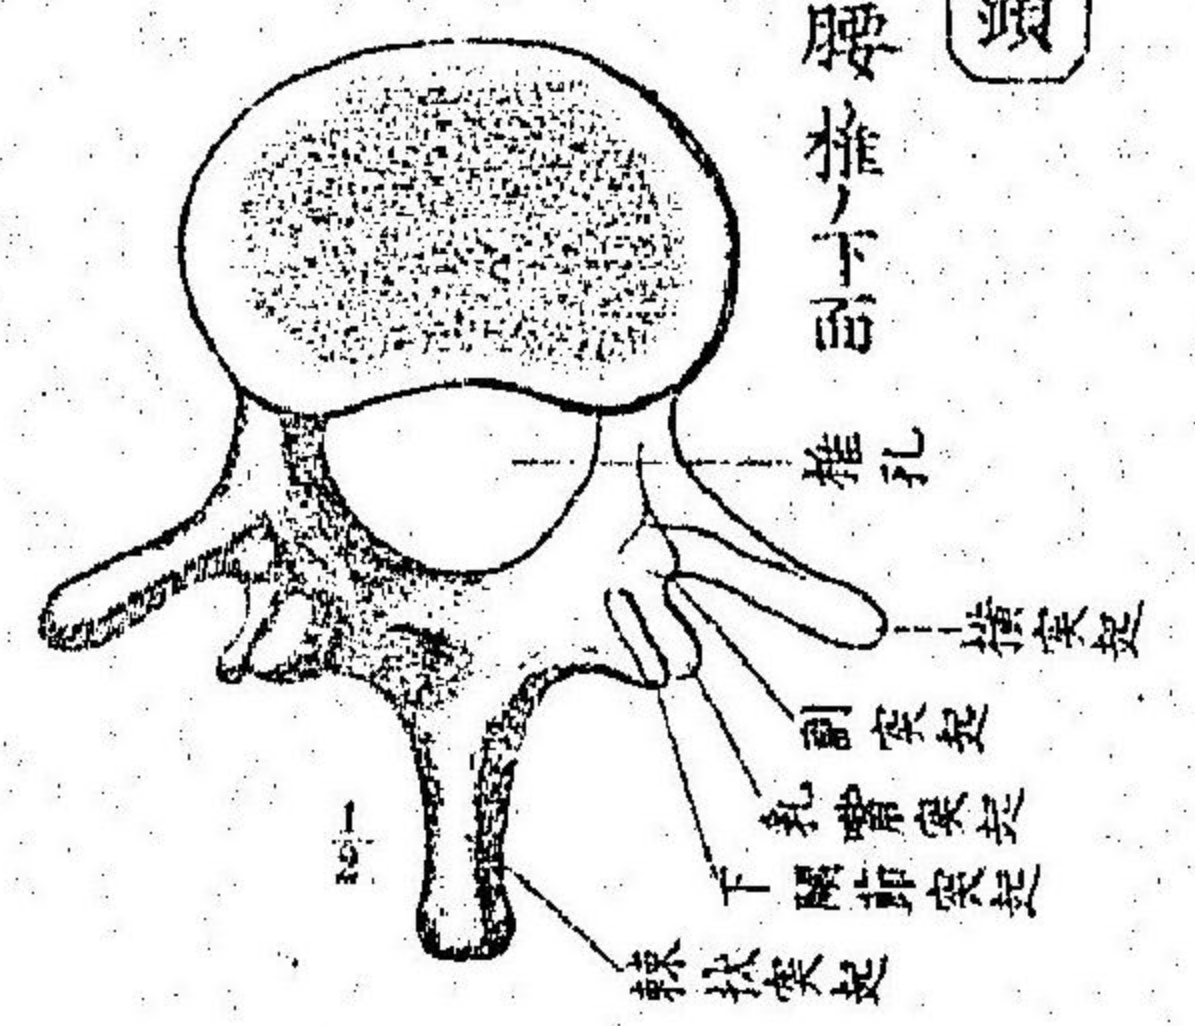

田口和美檢閱
須藤鑛作抄譯

六門
系統
解剖
圖

明治十一年
十二月廿三日
版權免許

晚成堂藏

陳國公印

凡例

一 是圖ハ獨乙國解剖學博士顯理氏ノ著西歷千八百七十一年ヨリ千八百七十七年ニ至ルノ際鏤版スルモノ及ヒ海都滿氏ノ千八百七十五年奧地利國ニ於テ上梓スル人體解剖圖ノ原本ニ就テ其系統ニ從テ鈔出模寫スル所ニ係ル之ヲ分ツテ第一骨骼系統第二靱帶系統第三筋肉系統第四內臟系統第五脈管系統第六神經系統トナス名ケテ六門系統解剖圖ト云フ

一 圖中ノ名稱符號ハ東京大學醫學部ニ於テ余カ學ヒ得タル普通ノ譯語ヲ裝用ス每圖ニ顯海ノ冠字ヲ記スルハ其出處ヲ表シ又圖下亞拉比亞ノ數字ヲ加フルハ顯氏カ各實體ニ就テ其何分一タルヲ示ス者ニシテ共ニ覽者ノ參考ニ供ス

一 余ハ淺陋勉學ノ餘暇ヲ以テ此選アリ或ハ疎漏ナキ能ハス因テ教授田口先生ニ乞ヒ其校閱ヲ經テ之ヲ銅鐫ニ付シ以テ世ニ公ニス

明治十二年四月

須藤鑛作謹誌

第一門 骨骸系統

大人骨骸前面

第九圖 頸椎柱之側面

第六圖 面下之肋骨及椎胸

第七圖 面側之椎胸

第十圖 腰椎一名腰椎之下面

第十一圖 面後之椎胸四第及三第

第八圖 面下之肋骨二十第及椎胸二十第

甲三

第一圖 面仰之椎

第三圖 第五乃至第七頸椎及第一胸椎之下面

第三圖 面下之椎頸五第