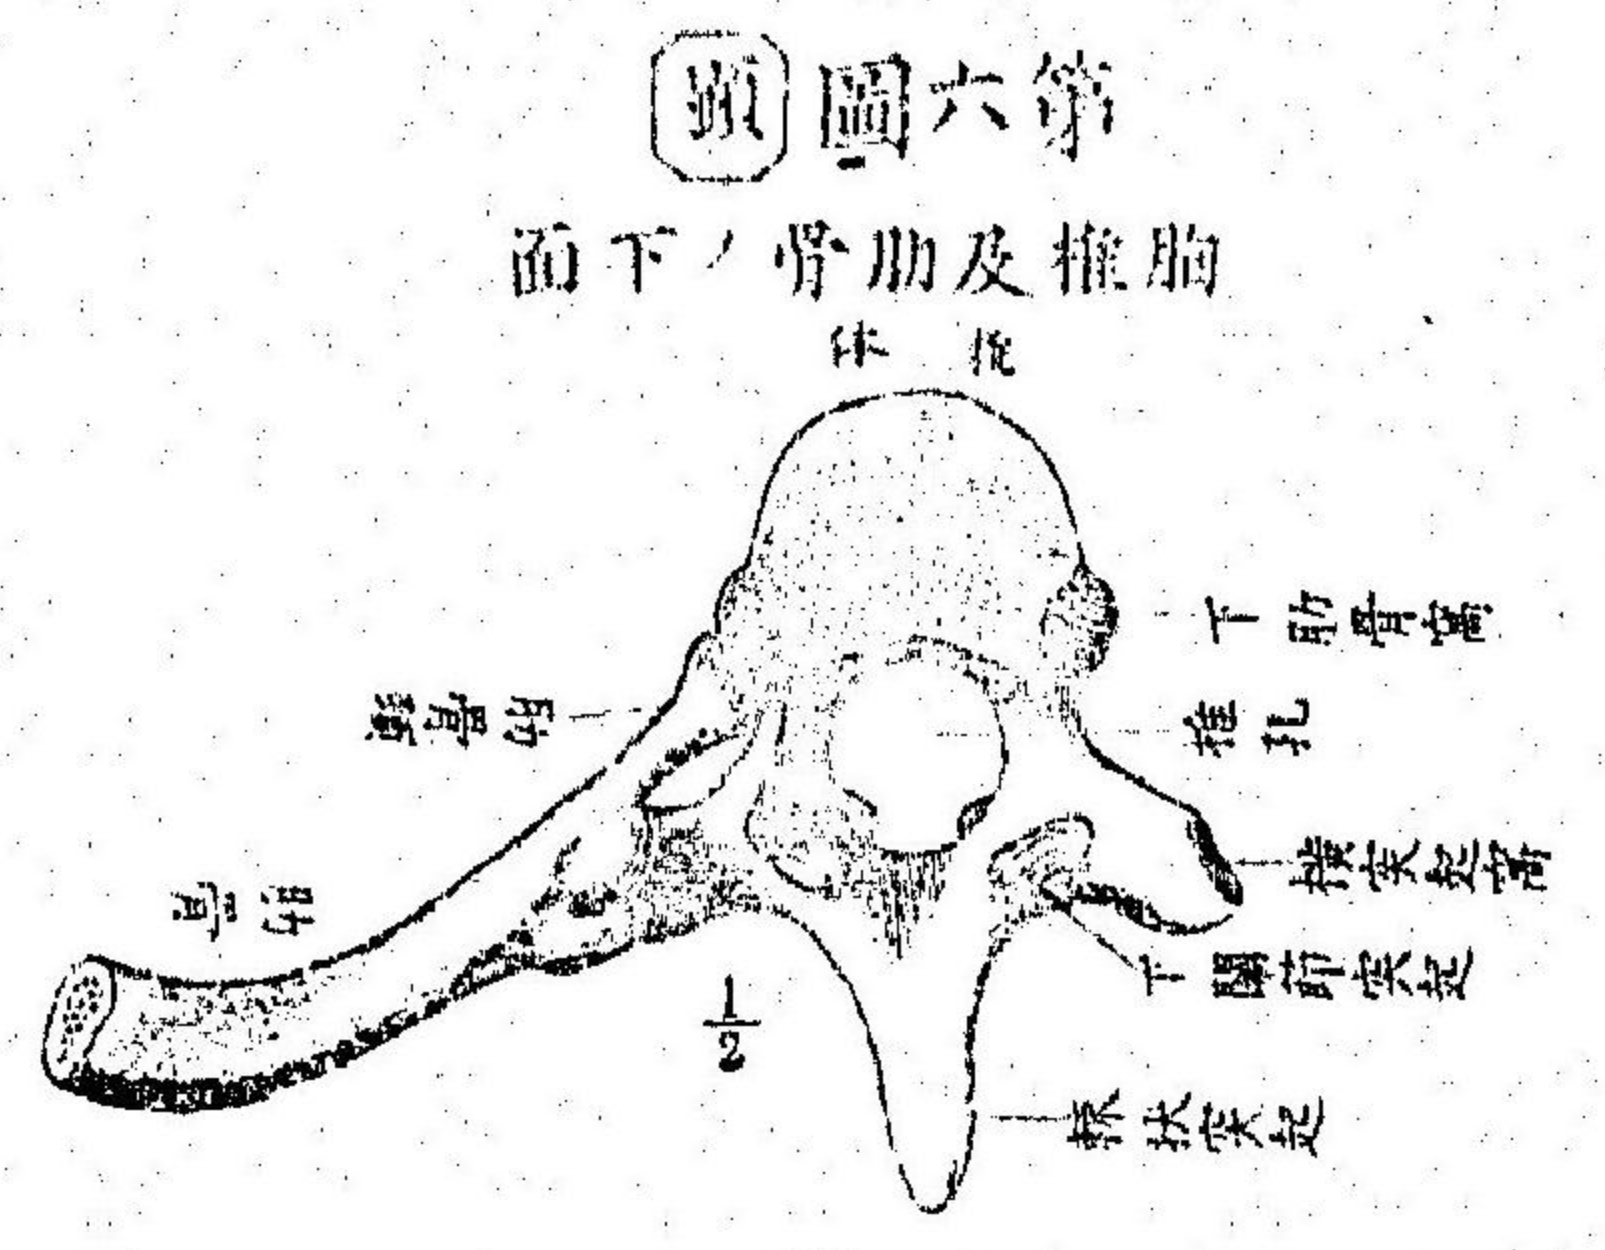

田口和美檢閱
須藤鑛作抄譯

六門
系統
解剖
圖

明治十一年
十二月廿三日
版權免許

晚成堂藏

陳國公印

凡例

一 是圖ハ獨乙國解剖學博士顯理氏ノ著西歷千八百七十一年ヨリ千八百七十七年ニ至ルノ際鏤版スルモノ及ヒ海都滿氏ノ千八百七十五年奧地利國ニ於テ上梓スル人體解剖圖ノ原本ニ就テ其系統ニ從テ鈔出模寫スル所ニ係ル之ヲ分ツテ第一骨骼系統第二靱帶系統第三筋肉系統第四內臟系統第五脈管系統第六神經系統トナス名ケテ六門系統解剖圖ト云フ

一 圖中ノ名稱符號ハ東京大學醫學部ニ於テ余カ學ヒ得タル普通ノ譯語ヲ裝用ス每圖ニ顯海ノ冠字ヲ記スルハ其出處ヲ表シ又圖下亞拉比亞ノ數字ヲ加フルハ顯氏カ各實體ニ就テ其何分一タルヲ示ス者ニシテ共ニ覽者ノ參考ニ供ス

一 余ハ淺陋勉學ノ餘暇ヲ以テ此選アリ或ハ疎漏ナキ能ハス因テ教授田口先生ニ乞ヒ其校閱ヲ經テ之ヲ銅鐫ニ付シ以テ世ニ公ニス

明治十二年四月

須藤鑛作謹誌

第一門 骨骸系統

大人骨骸前面

第九圖 頸椎柱之側面

第六圖 面下之肋骨及椎胸