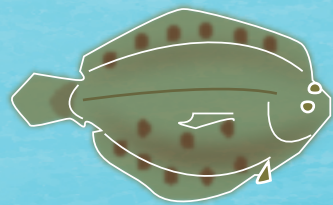

# Platuxa latz

## *Platichthys flesus*

Platuxa latza arrain lau bat da, itxura obalatuarekin. Bere zabalera gutxi gora behera, luzeraren erdia izaten da.

Urtearen zati handienean estuarioetan egoten da, sakonera txikiko uren hondoa eta ur gezako korranteetan sartzen da. Beste arrain lauak ez bezala.

Kolorez alda daiteke bere ingurunera egokitzeko eta, horrela, ehizatzeo edo harrapariengandik ihes egiteko kamuflatzeko.

Alde ikusgarria  
Oliba kolorea  
puntu gorrixka  
edo ilunekin.

10 cm

Alde ezkutua  
Zuri-perla  
kolorea.

## BEGIEN MIGRAZIOA

Kumea

Gaztea

Heldua

- Mugitzen den begia
- Begi finkoa

Gaztea denean, begi-migrazio bat hasten da, albo batean etzanda dagoen arrain bihurtzen duena.

Normalki, ezkerreko aldera mugitzen dira begiak, eskuineko aldea beheko aldean utzita.