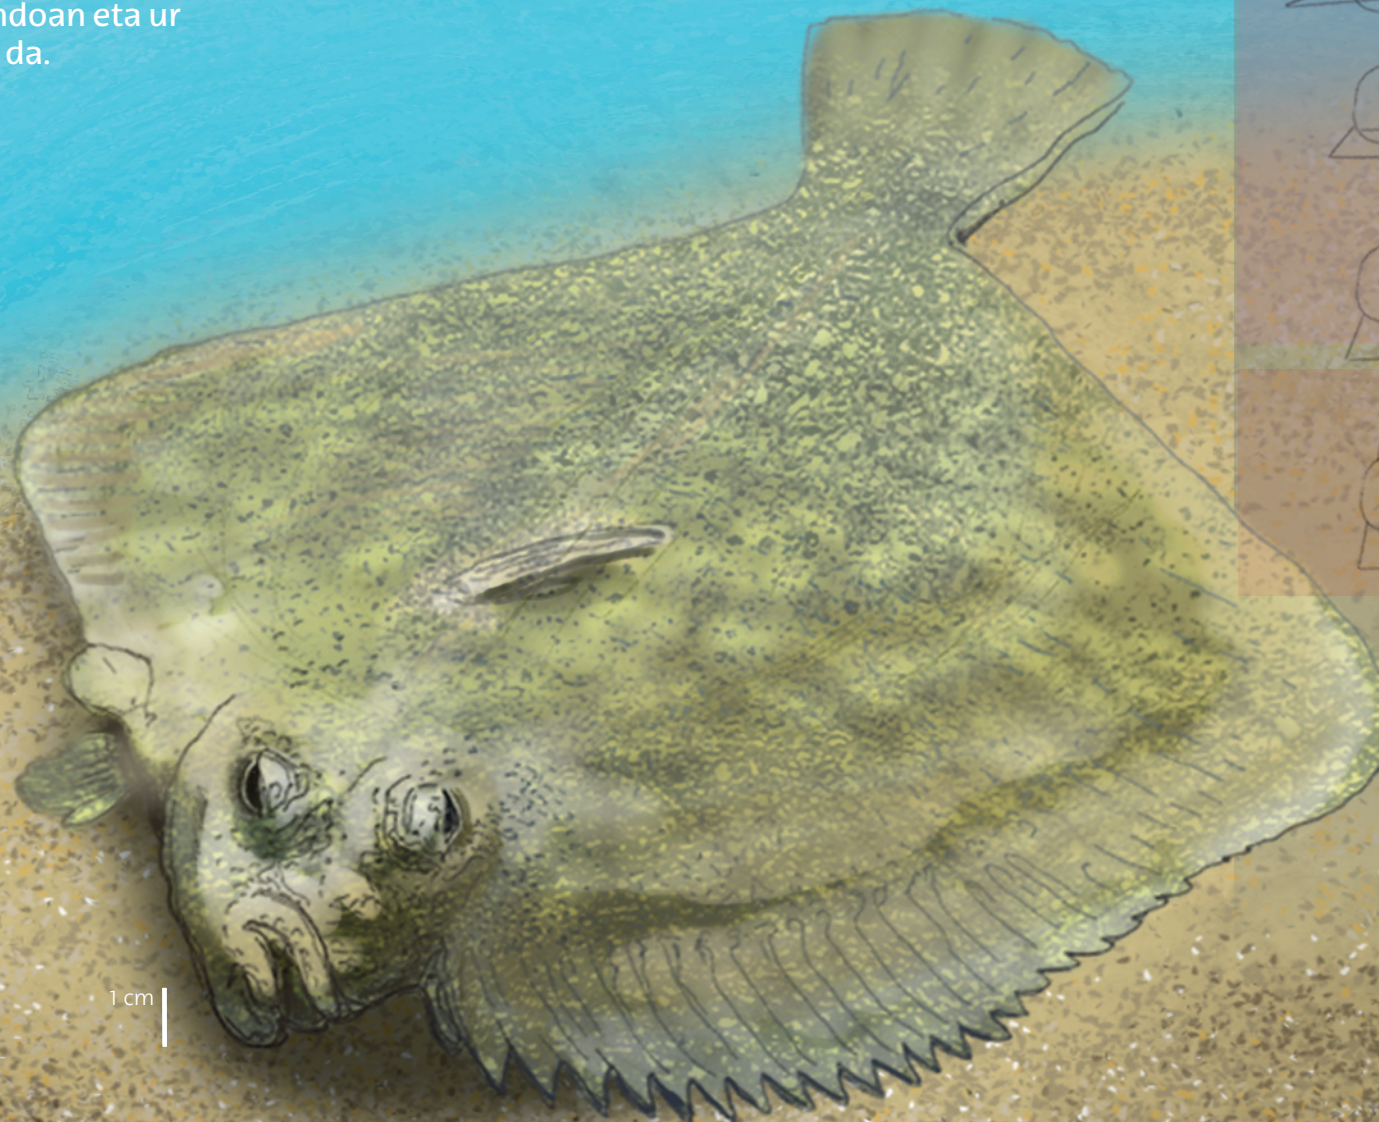

## *Platichthys flesus*

Platuxa latza arrain lau bat da, itxura obalatuarekin. Bere zabalera gutxi gora behera, luzeraren erdia izaten da.

Urtearen zati handienean estuarioetan egoten da, sakonera txikiko uren hondoa eta ur gezako korranteetan sartzen da. Beste arrain lauak ez bezala.

Kolorez alda daiteke bere ingurunera egokitzeko eta, horrela, ehizatzeo edo harrapariengandik ihes egiteko kamuflatzeko.

Alde ikusgarria  
Oliba kolorea  
puntu gorrixka  
edo ilunekin.

10 cm

Alde ezkutua  
Zuri-perla  
kolorea.

## BEGIEN MIGRAZIOA

Kumea

Gaztea

Heldua

- Mugitzen den begia
- Begi finkoa

Gaztea denean, begi-migrazio bat hasten da, albo batean etzanda dagoen arrain bihurtzen duena.

Normalki, ezkerreko aldera mugitzen dira begiak, eskuineko aldea beheko aldean utzita.