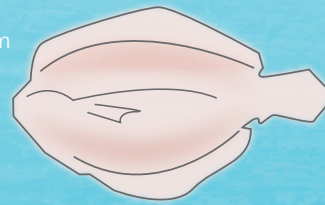

## *Platichthys flesus*

Platuxa latza arrain lau bat da, itxura obalatuarekin. Bere zabalera gutxi gora behera, luzeraren erdia izaten da.

Urtearen zati handienean estuarioetan egoten da, sakonera txikiko uren hondoa eta ur gezako korranteetan sartzen da. Beste arrain lauak ez bezala.

Kolorez alda daiteke bere ingurunera egokitzeko eta, horrela, ehizatzeo edo harrapariengandik ihes egiteko kamuflatzeko.

Alde ikusgarria  
Oliba kolorea  
puntu gorrixka  
edo ilunekin.

10 cm

Alde ezkutua  
Zuri-perla  
kolorea.