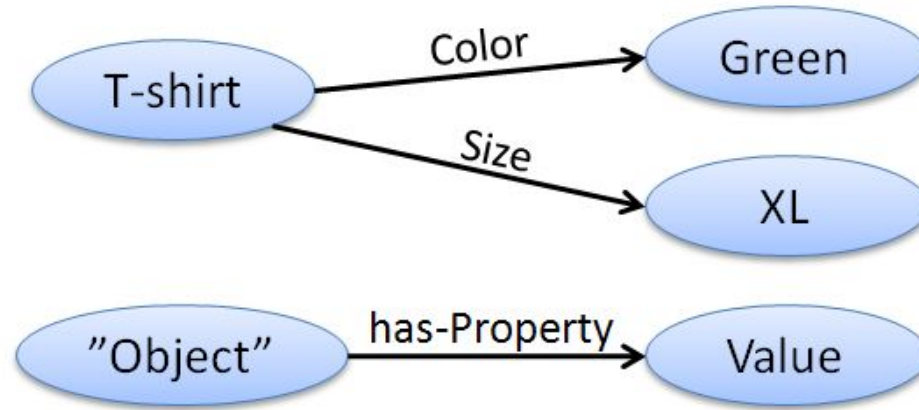

Schema RDF =

Soggetto → Predicato(Relazione) → Oggetto

Statement =

Elemento (Item) → Proprietà → Valore

Qxx → wdt:Pxx → wd:Qxx

"This t-shirt is green and has size XL"

RDF triples:

<T-shirt, Color, Green>
<T-shirt, Size, XL>