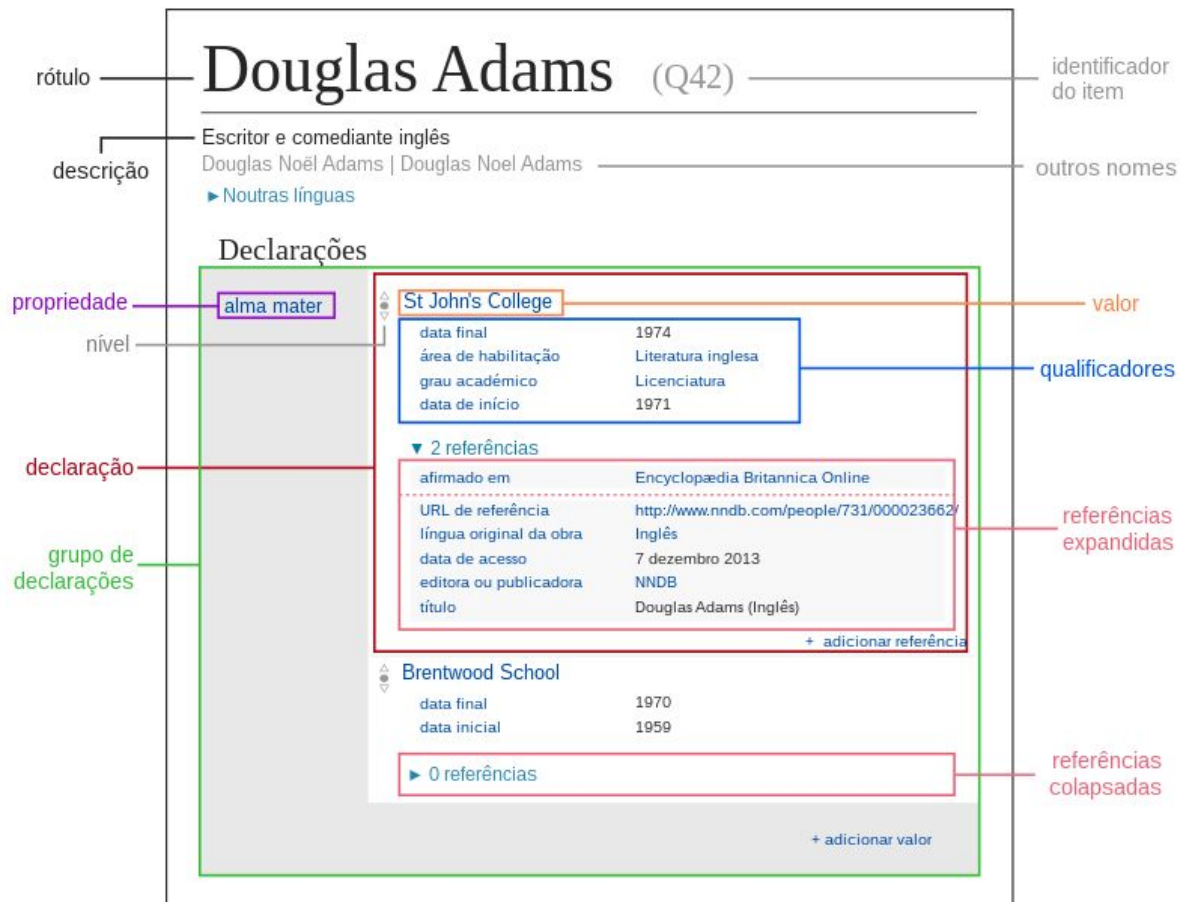

Categorias: [Pessoas](#) | [Activos Século XVIII](#) | [Moçambique](#) | [Cabo Delgado](#) | [Ibo](#) | [Matemo](#) | [Engenheiros Militares](#) | [TechNetEMPIRE](#)

3

2

António José de Mello

Nome António José completo de Mello

Apoio e melhoria

1. melhorias técnicas, com foco na correção de erros informáticos e de sistema
2. revisão da ontologia e remodelação de dados
3. documentação do sistema, das melhorias efetuadas e da integração Wikimedia