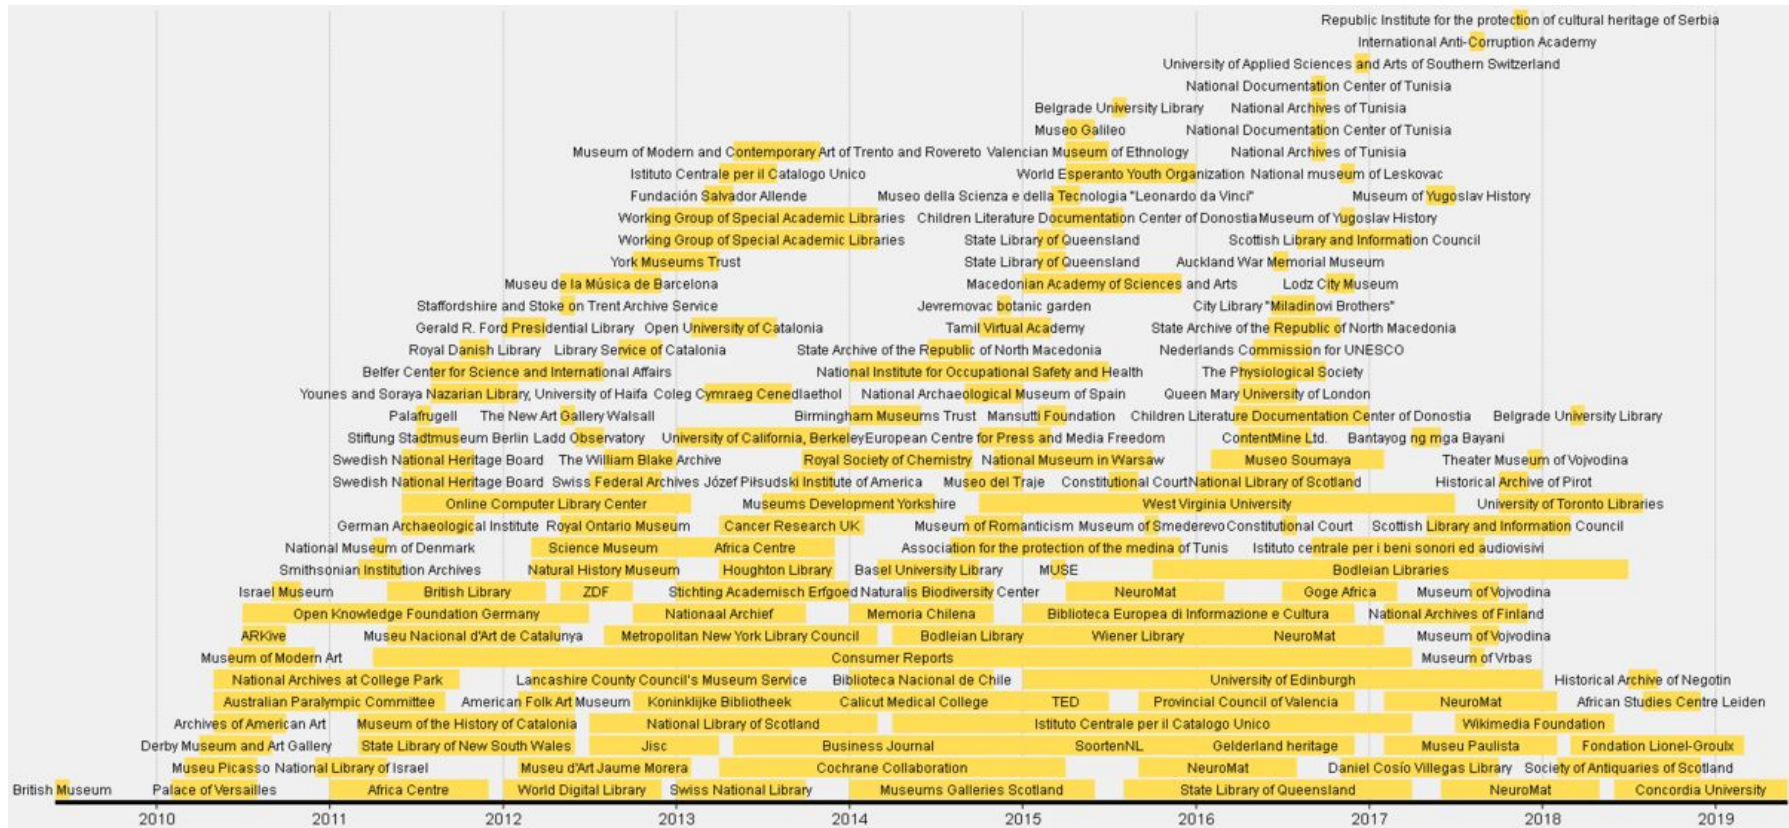

Wikimedia na Universidade: Exploração e Projetos na NOVA FCSH

Rute Correia, Associação Wikimedia Portugal/NOVA FCSH
Setembro de 2022

Wiki-quê?

- Wikimedian in Residence: conceito [proposto por llywrch](#) (2006)
- Vários programas-piloto em 2010
- GLAM (galleries, libraries, archives, museums)
- Primeira vez que existe em Portugal

Thomas Shafee via [Wikimedia Commons](#) (CC BY-SA 4.0)

NOVAFCSH

FACULDADE DE CIÊNCIAS SOCIAIS E HUMANAS
UNIVERSIDADE NOVA DE LISBOA

WIKIMEDIA
PORTUGAL

01

eViterbo

Potencialidades avançadas de integração de ferramentas Wikimedia em investigação