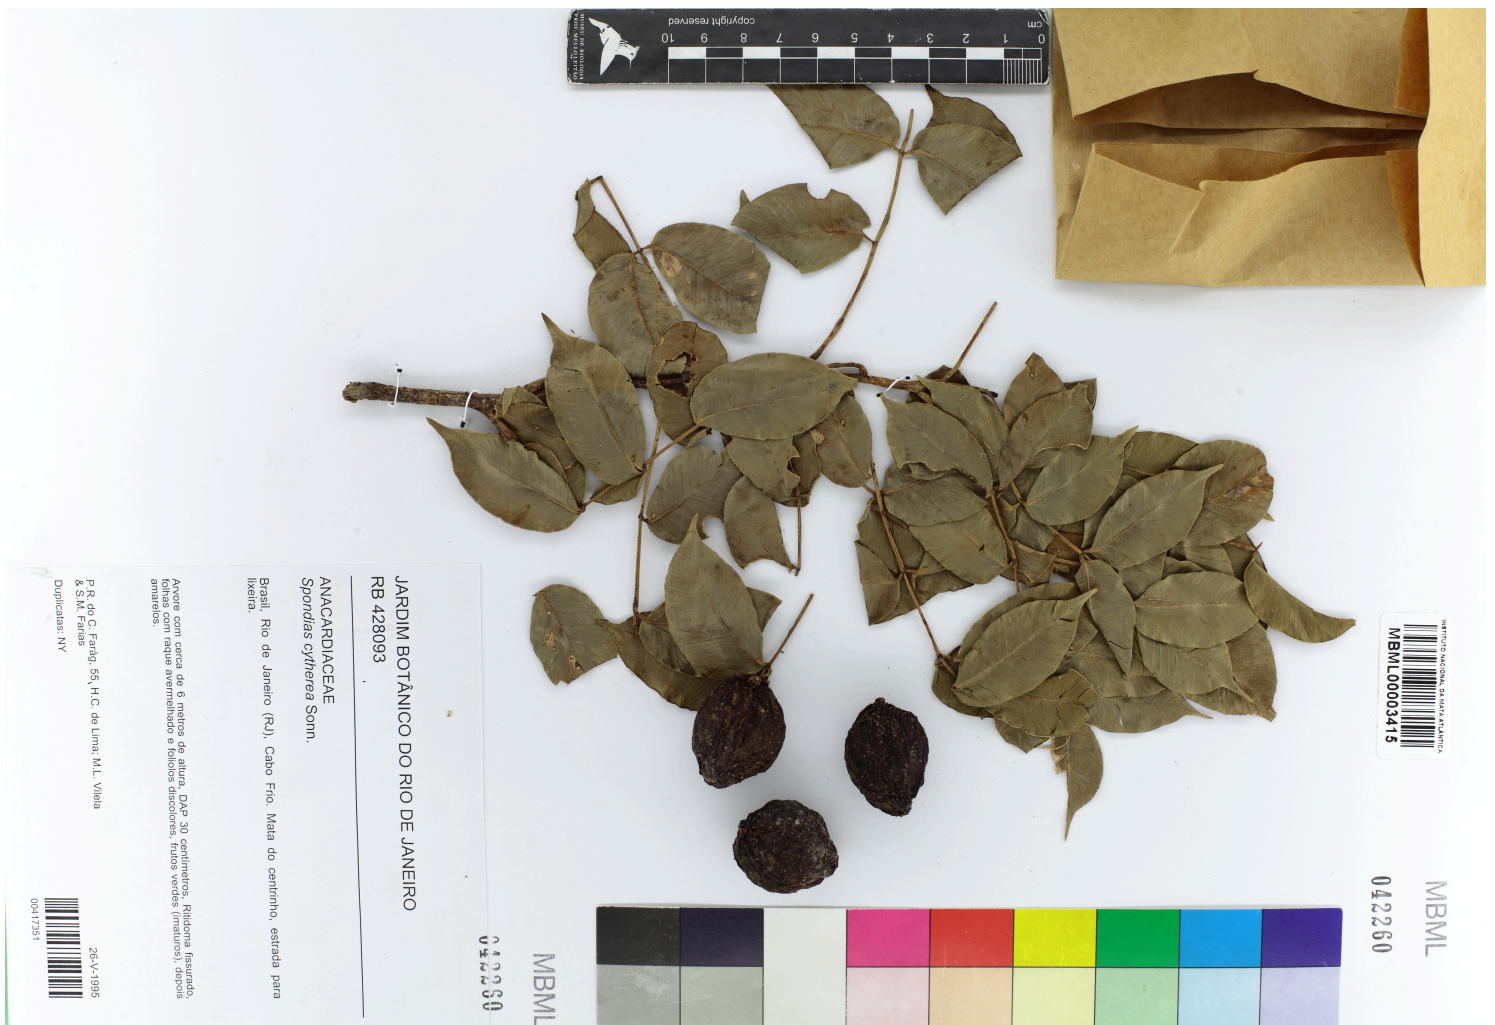

ANACARDIACEAE *Spondias cytherea* Sonn.

Código de Barra: MBML042260

MBML00003415

MBML
042260

MBML
042260

JARDIM BOTÂNICO DO RIO DE JANEIRO
RB 428093

ANACARDIACEAE
Spondias cytherea Sonn.

Brasil, Rio de Janeiro (RJ), Cabo Frio, Mata do centinho, estada para
lixaria.

Árvore com cerca de 6 metros de altura, DAP 30 centímetros. Roldana fixando
folhas com raque avermelhado e bolões discóides, frutos verdes (maturo) depois
amarelados.

P. R. do C. Faria, 55, H.C. da Lima, M.L. Vieira
& S.M. Faria
Duplicatas: NY