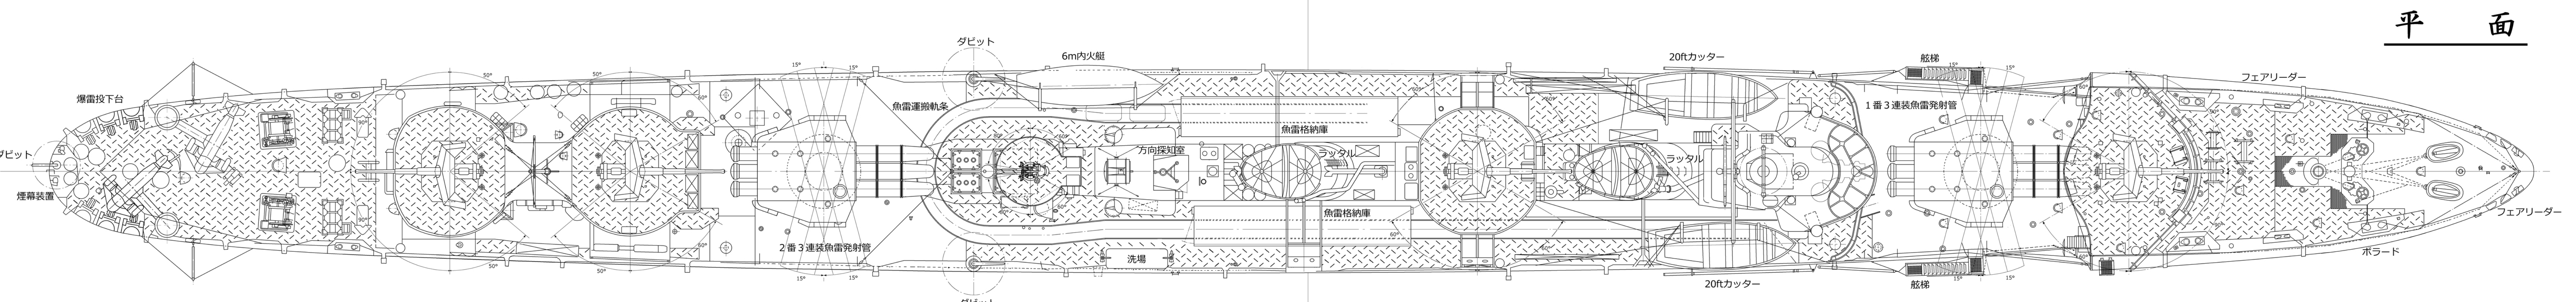

右舷側面

23

平面

左舷側面

23

駆逐艦 菊月	
陸月型	艦外側面上部平面
昭和十七年五月現在	
尺度	1/100
復元図	