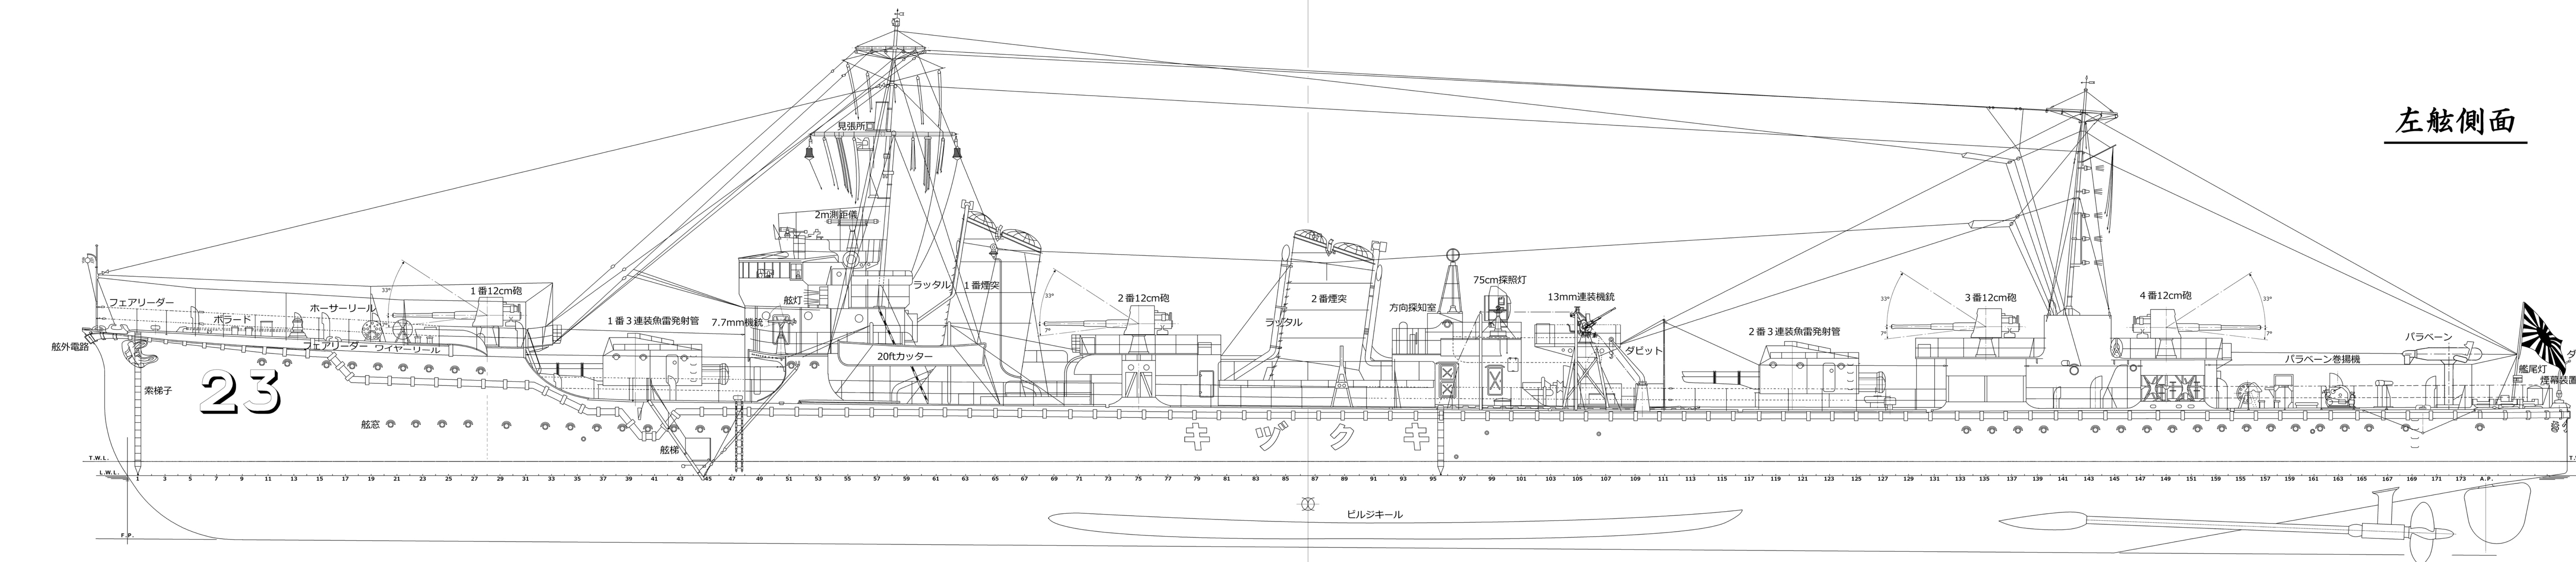

右舷側面

23

平面

左舷側面

23

駆逐艦 菊月	
陸月型	艦外側面上部平面
昭和十七年五月現在	
尺度	1/100
復元図	