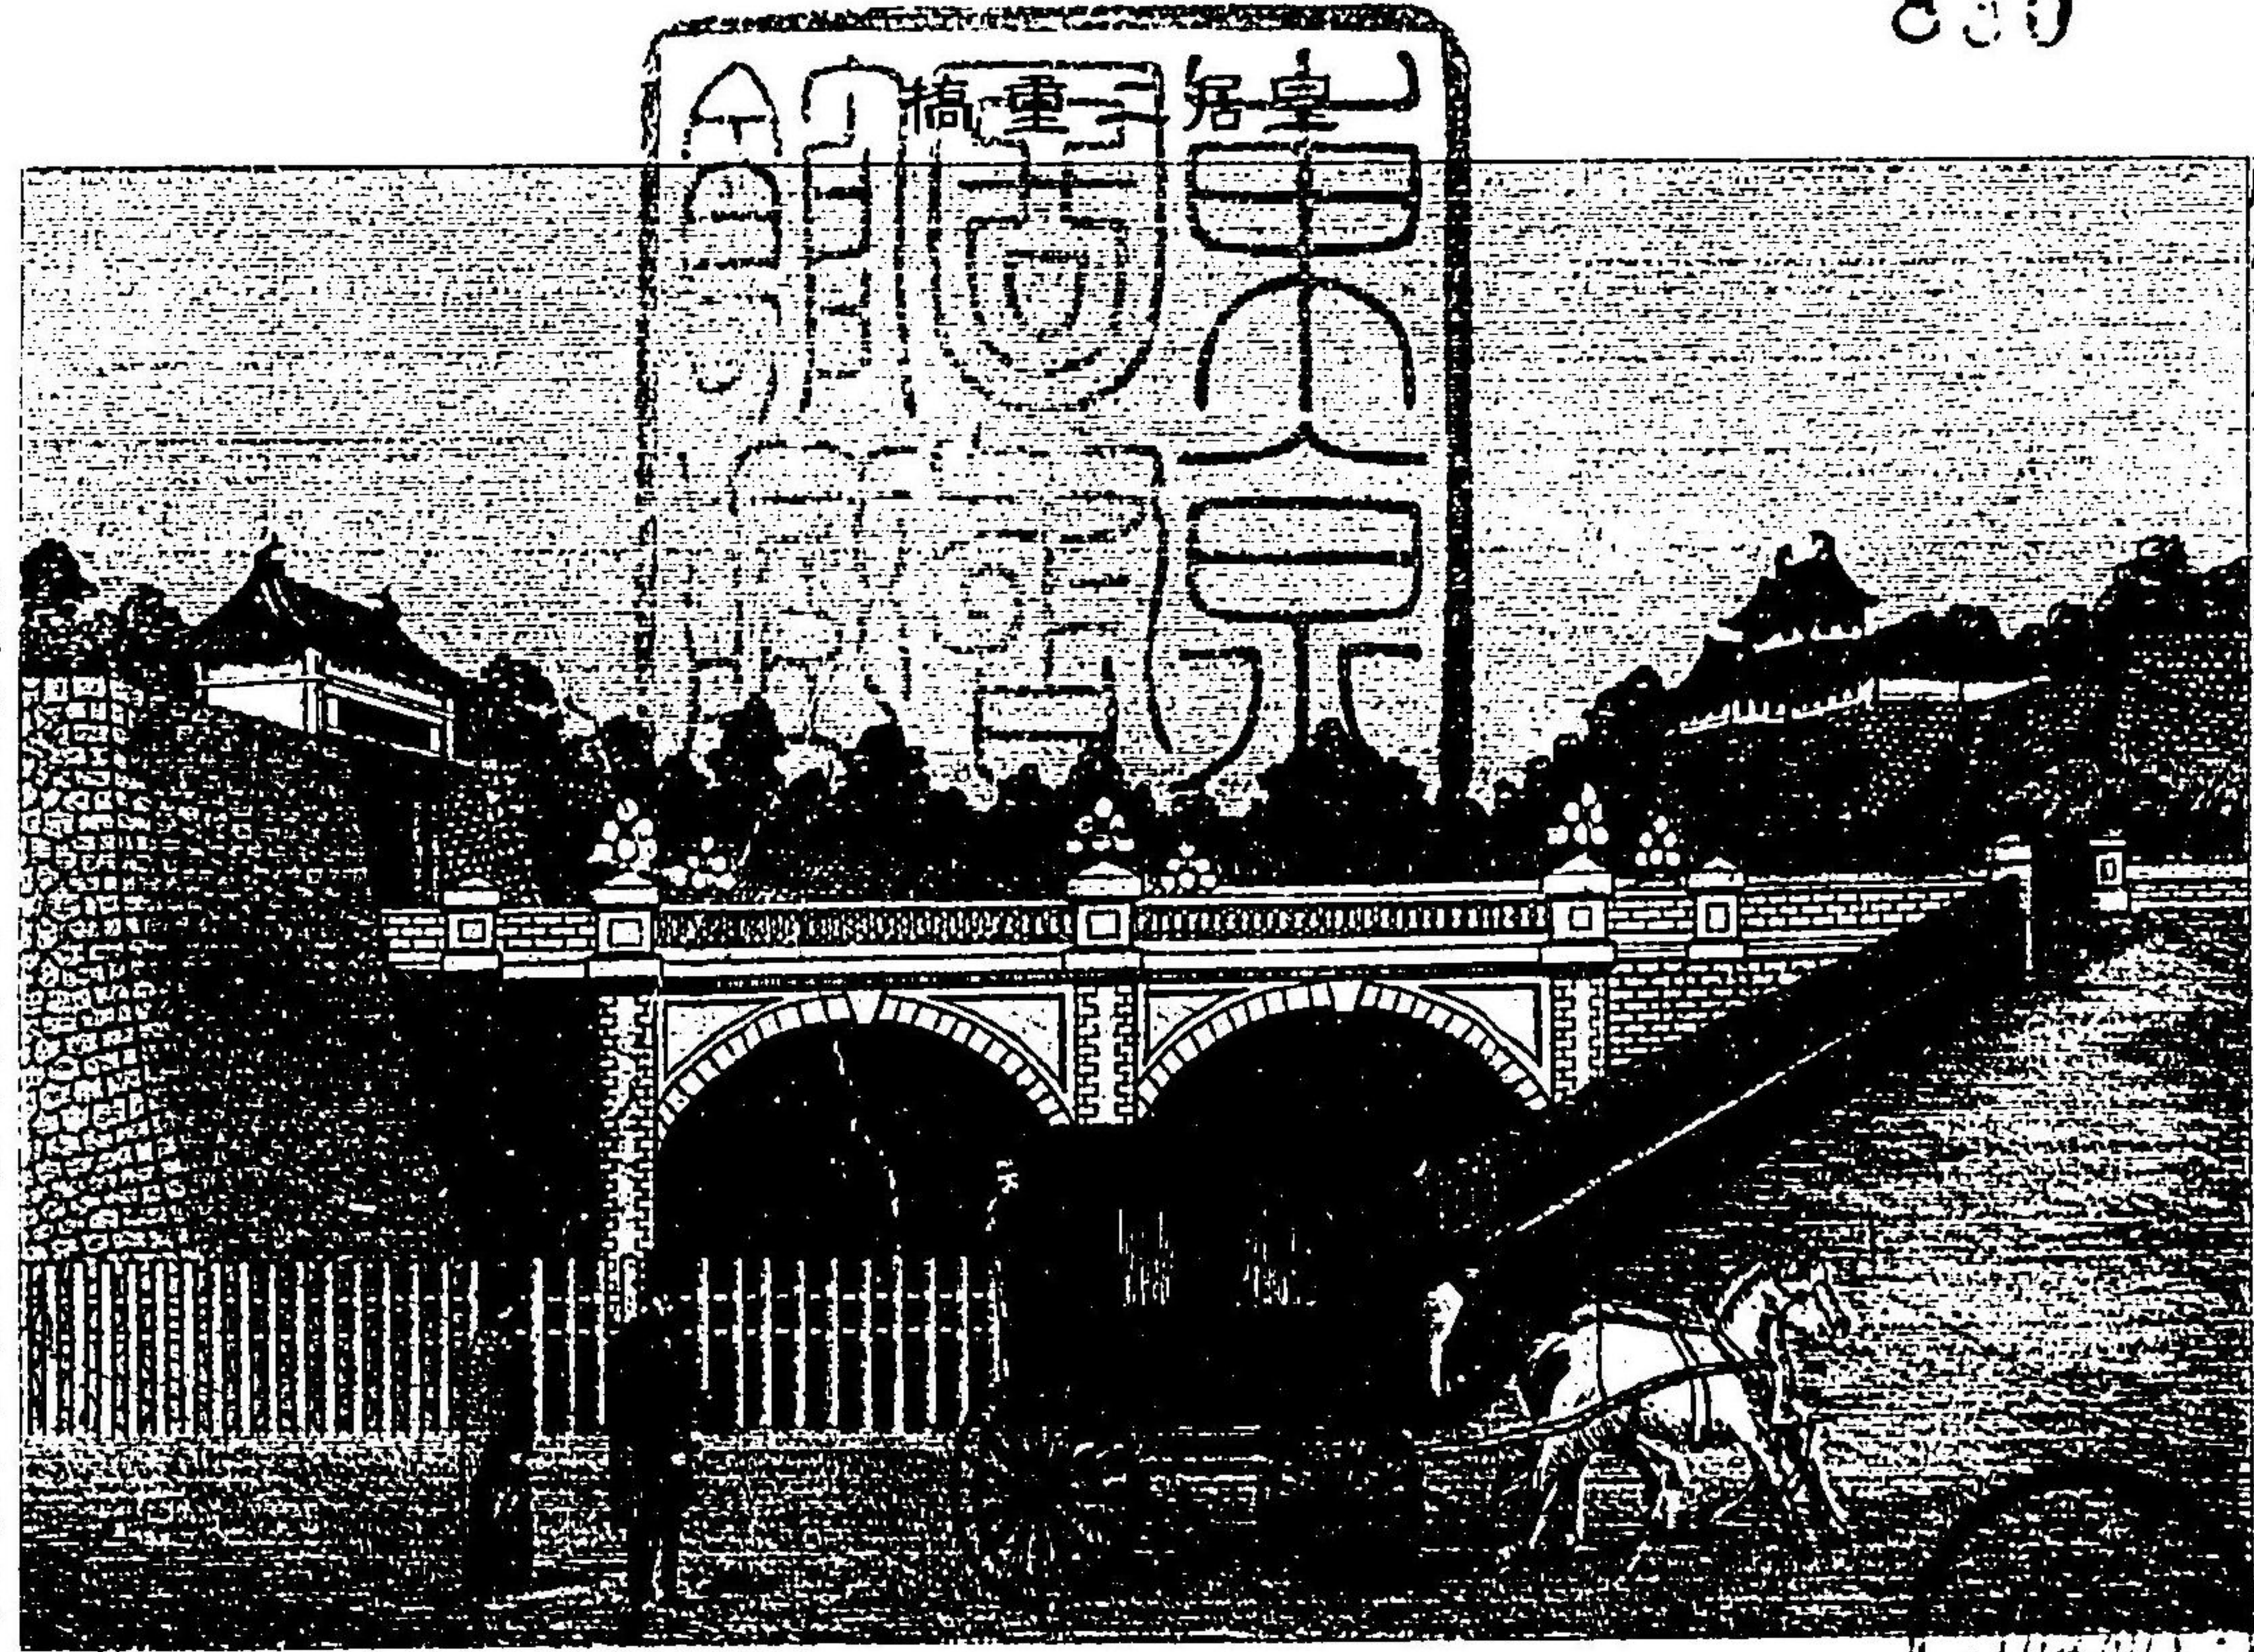

特30
830

發行所 下谷區二長町三番地 新井藤次郎
東京區南紺屋町一番地 井上勝五郎

版權所有 明治廿四年十月一日印刷 同年同月五日出版

VIEW OF MIKADOS PALACE IN TOKYO