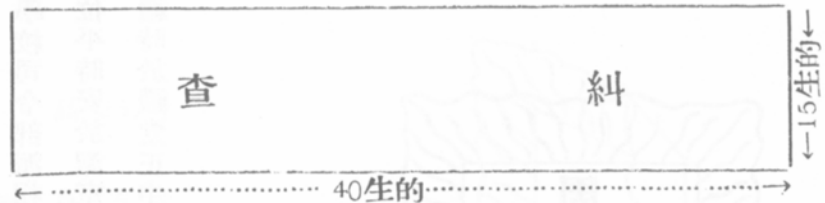

糾查隊臂章

附圖第二

說明

1. 臂章為紅色長約四十生的的寬十五生的
2. 臂章上嵌白色糾查二字
3. 臂章應配帶於右臂上部糾查二字向外