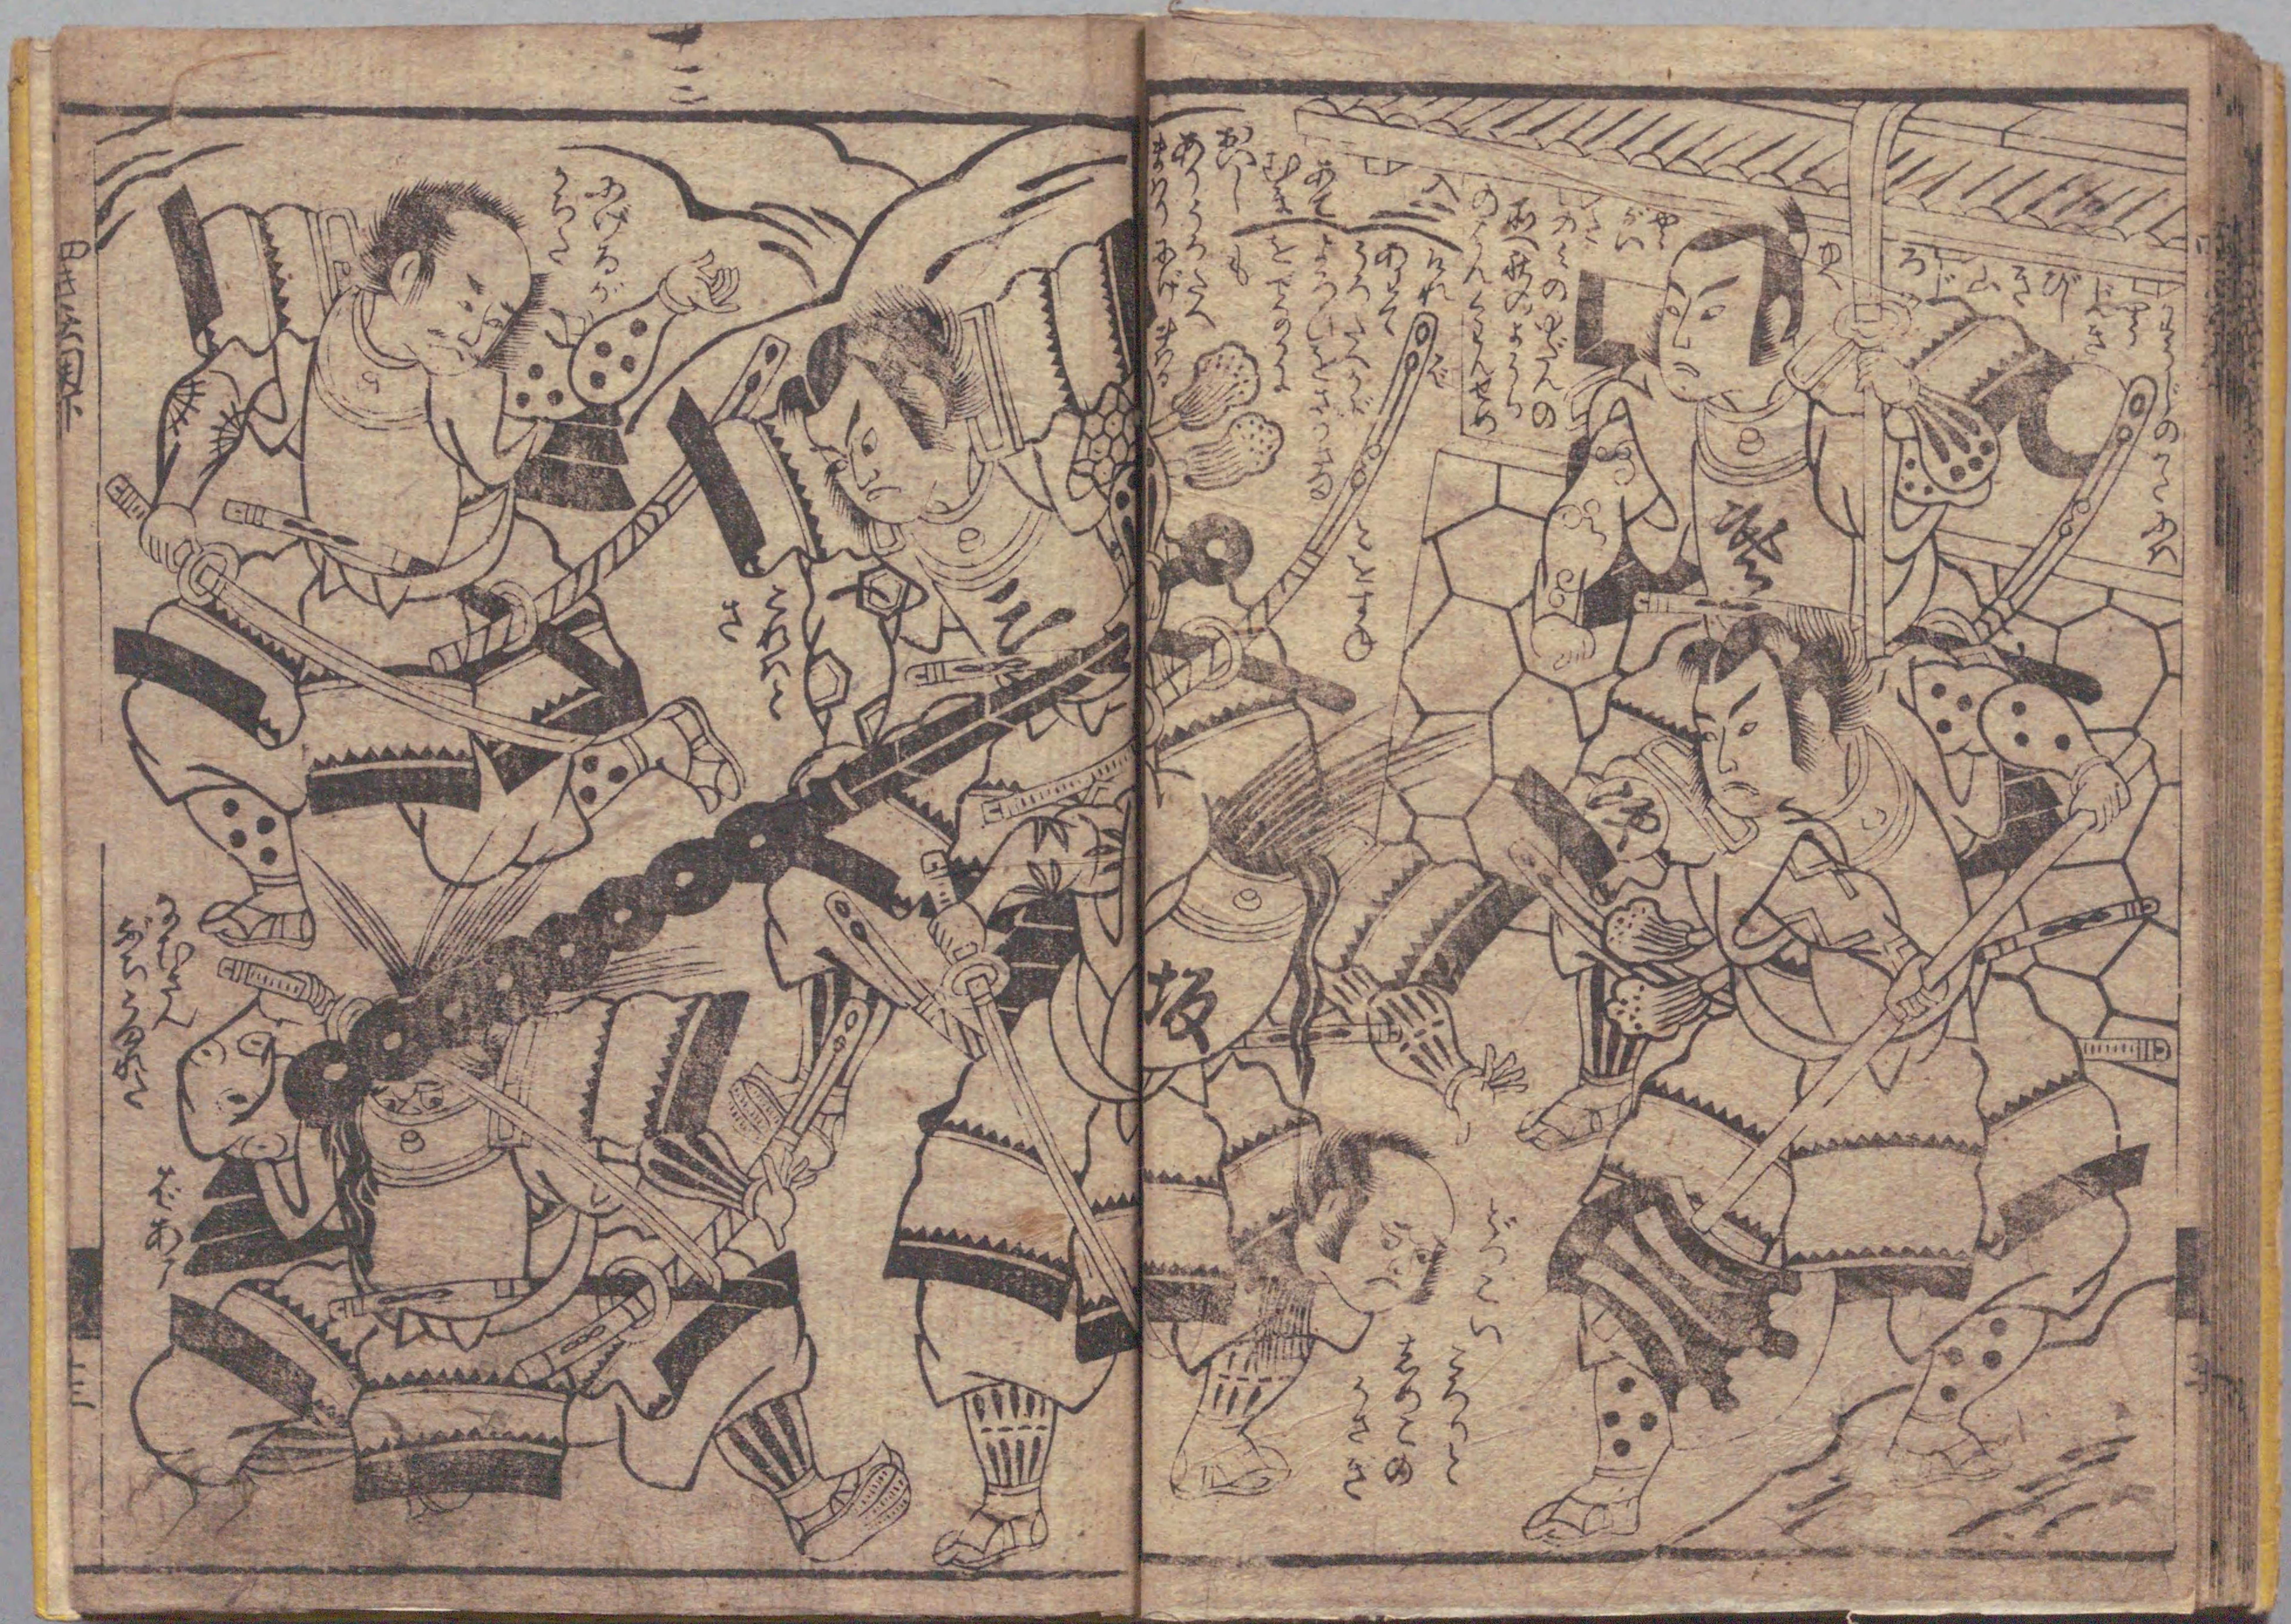

国立国会図書館 四季の土用干 3巻再208-417

ガラス使用

208
特別
417

国立国会図書館 四季の土用干 3巻 208-417

ガラス使用