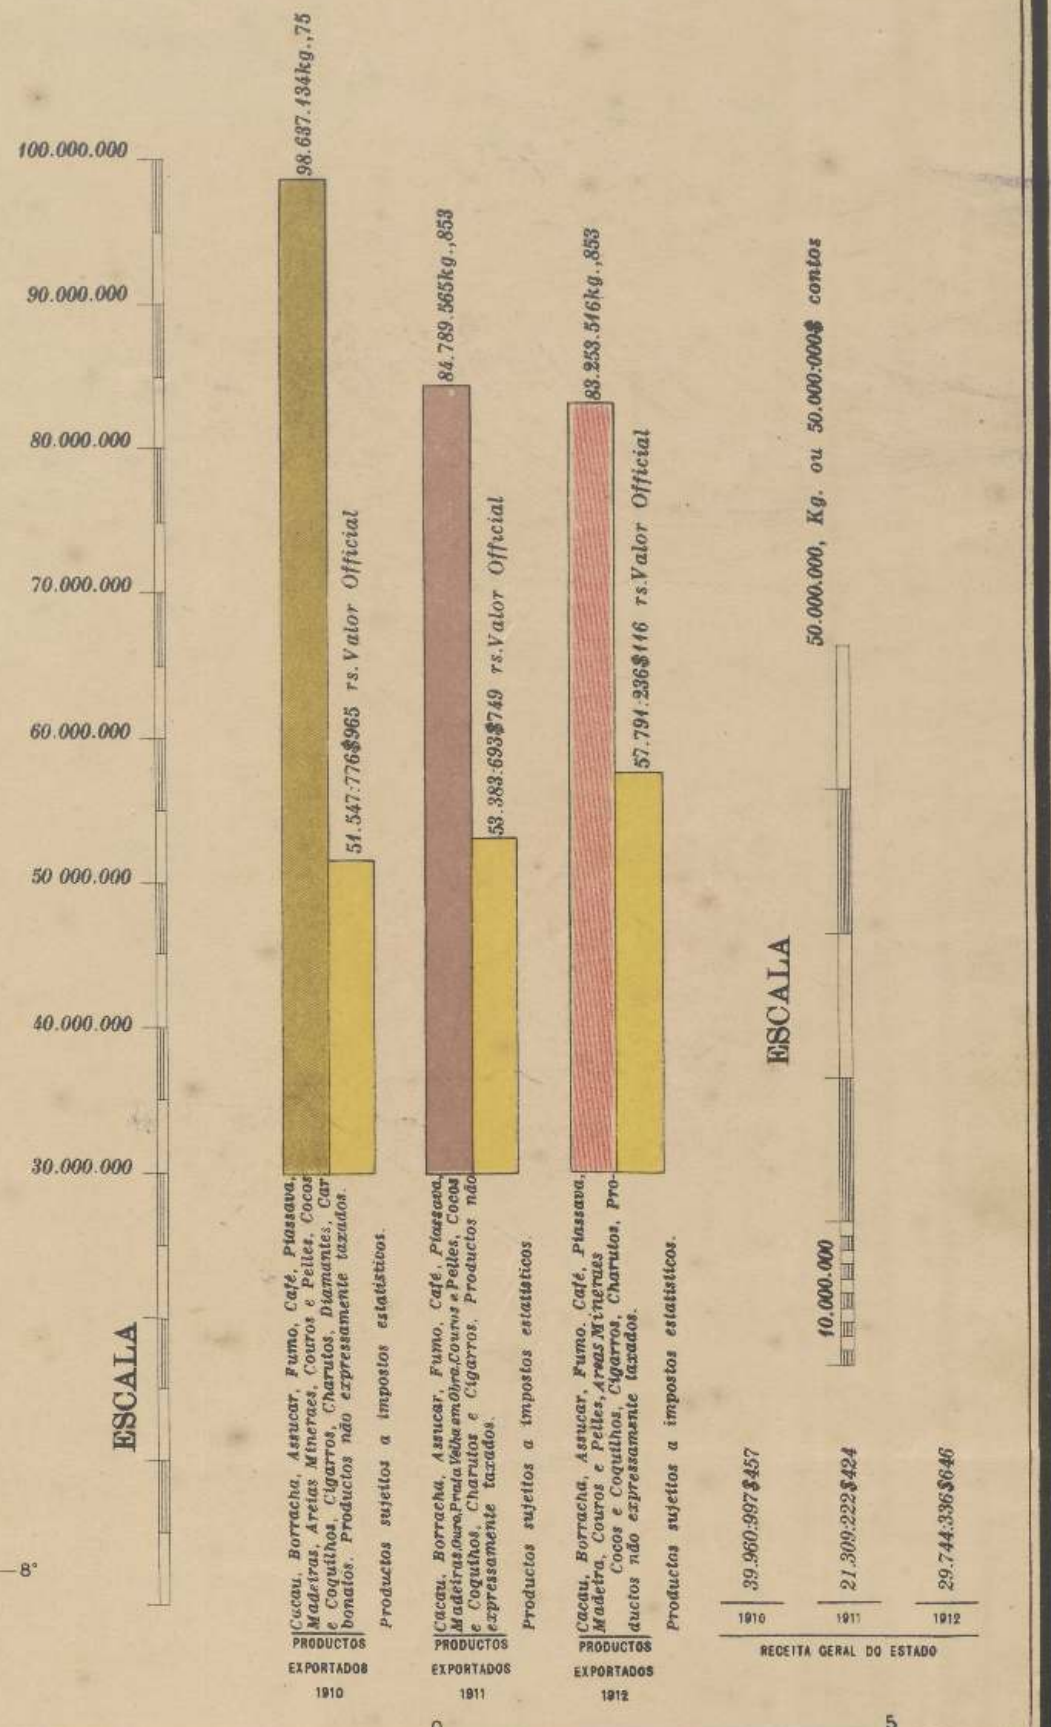

DIAGRAMMA DA EXPORTAÇÃO

DIAGRAMMA DA EXPORTAÇÃO

MAPPA DO ESTADO DA BAHIA

CONTENDO A RÊDE GERAL DA VIAÇÃO FERREA

SECÇÃO DE GEOGRAPHIA AGRICOLA ORGANISADO NA ADMINISTRAÇÃO DO EX.^{MO} S.^{NR} GOVERNADOR DO ESTADO
Dr. José Joaquim Seabra
 SENDO SECRETARIO DO ESTADO O EX.^{MO} S.^{NR} ENG.^{RO} CIVIL
Arlindo Coelho Fragoço
1913

Desenho de M.^{EL} CARLOS WEYLL, Arch.^{to}