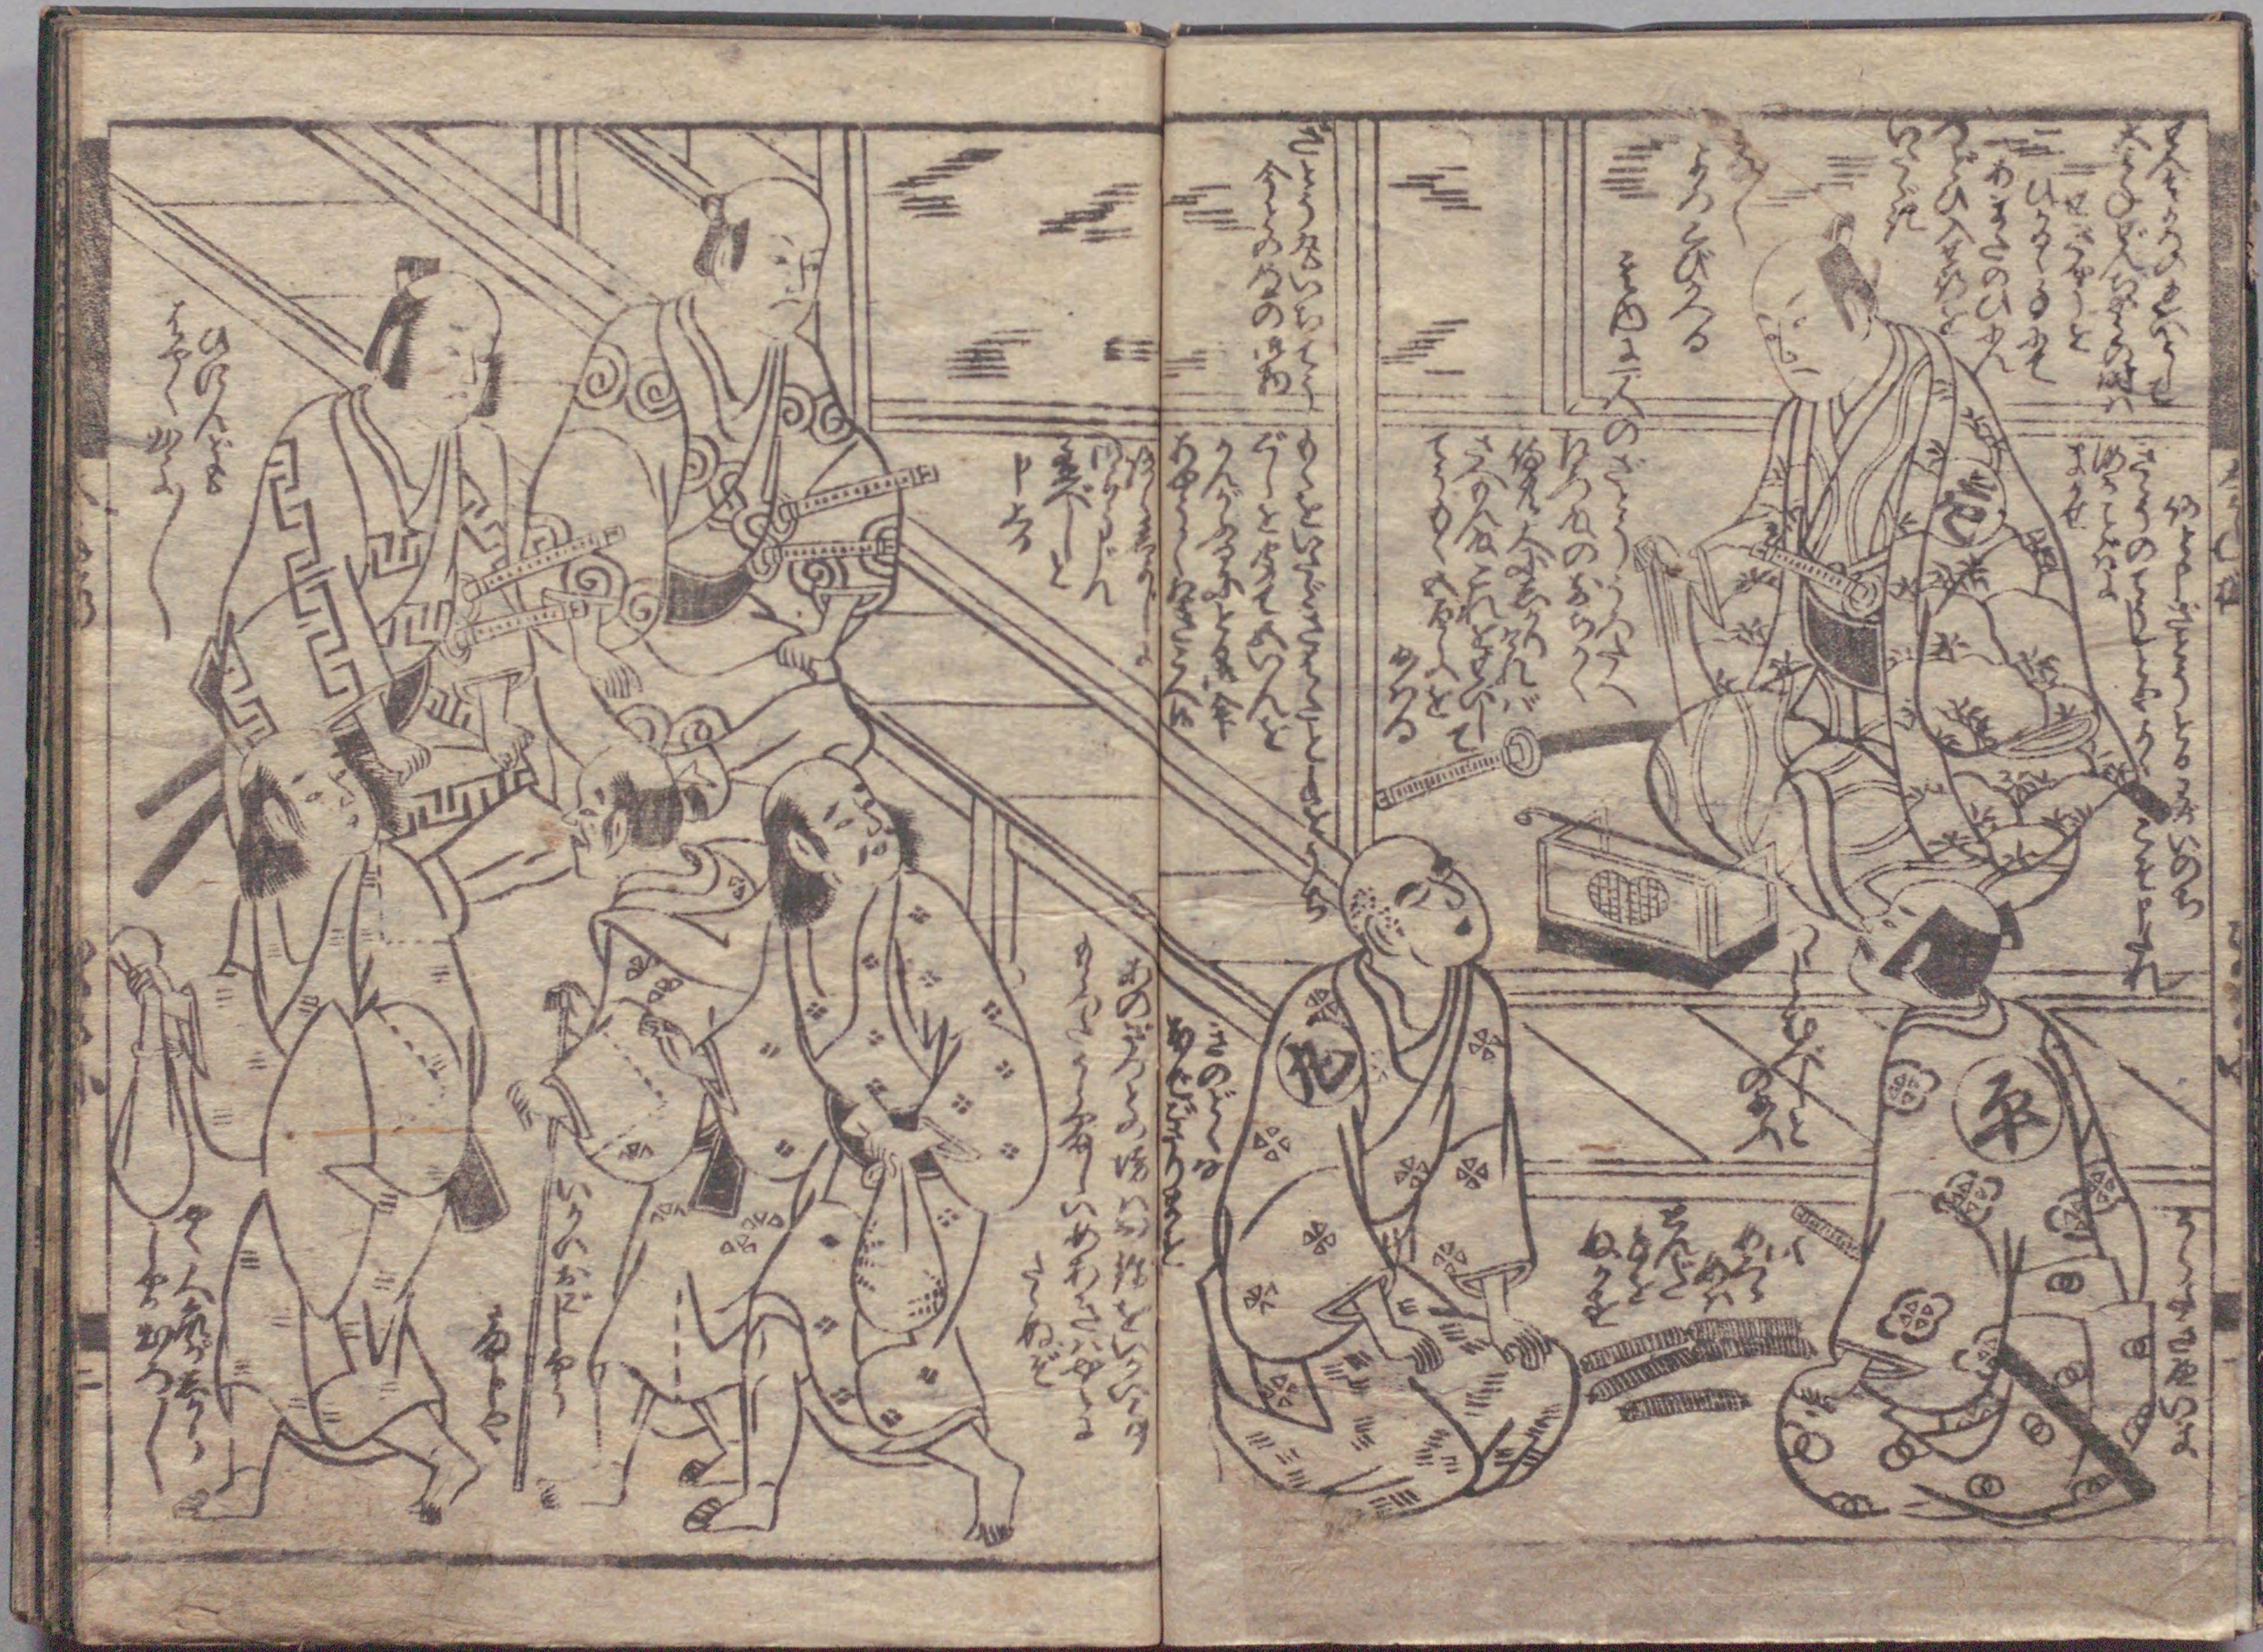

国立国会図書館 大峯桜 208-170

ガラス使用

大峯之く宛

208
170

国立国会図書館 大峯桜 208-170

ガラス使用

6 7 8 9 110 1 2 3 4 5 6 7 8 9 120 1 2 3 4 5 6 7 8 9 10 11 12

国立国会図書館 大峯桜 208-170

ガラス使用

6 7 8 9 110 1 2 3 4 5 6 7 8 9 120 1 2 3 4 5 6 7 8 9 10 11

208
170

国立国会図書館 大峯桜 208-170

ガラス使用

国立国会図書館 大峯桜 208-170

ガラス使用