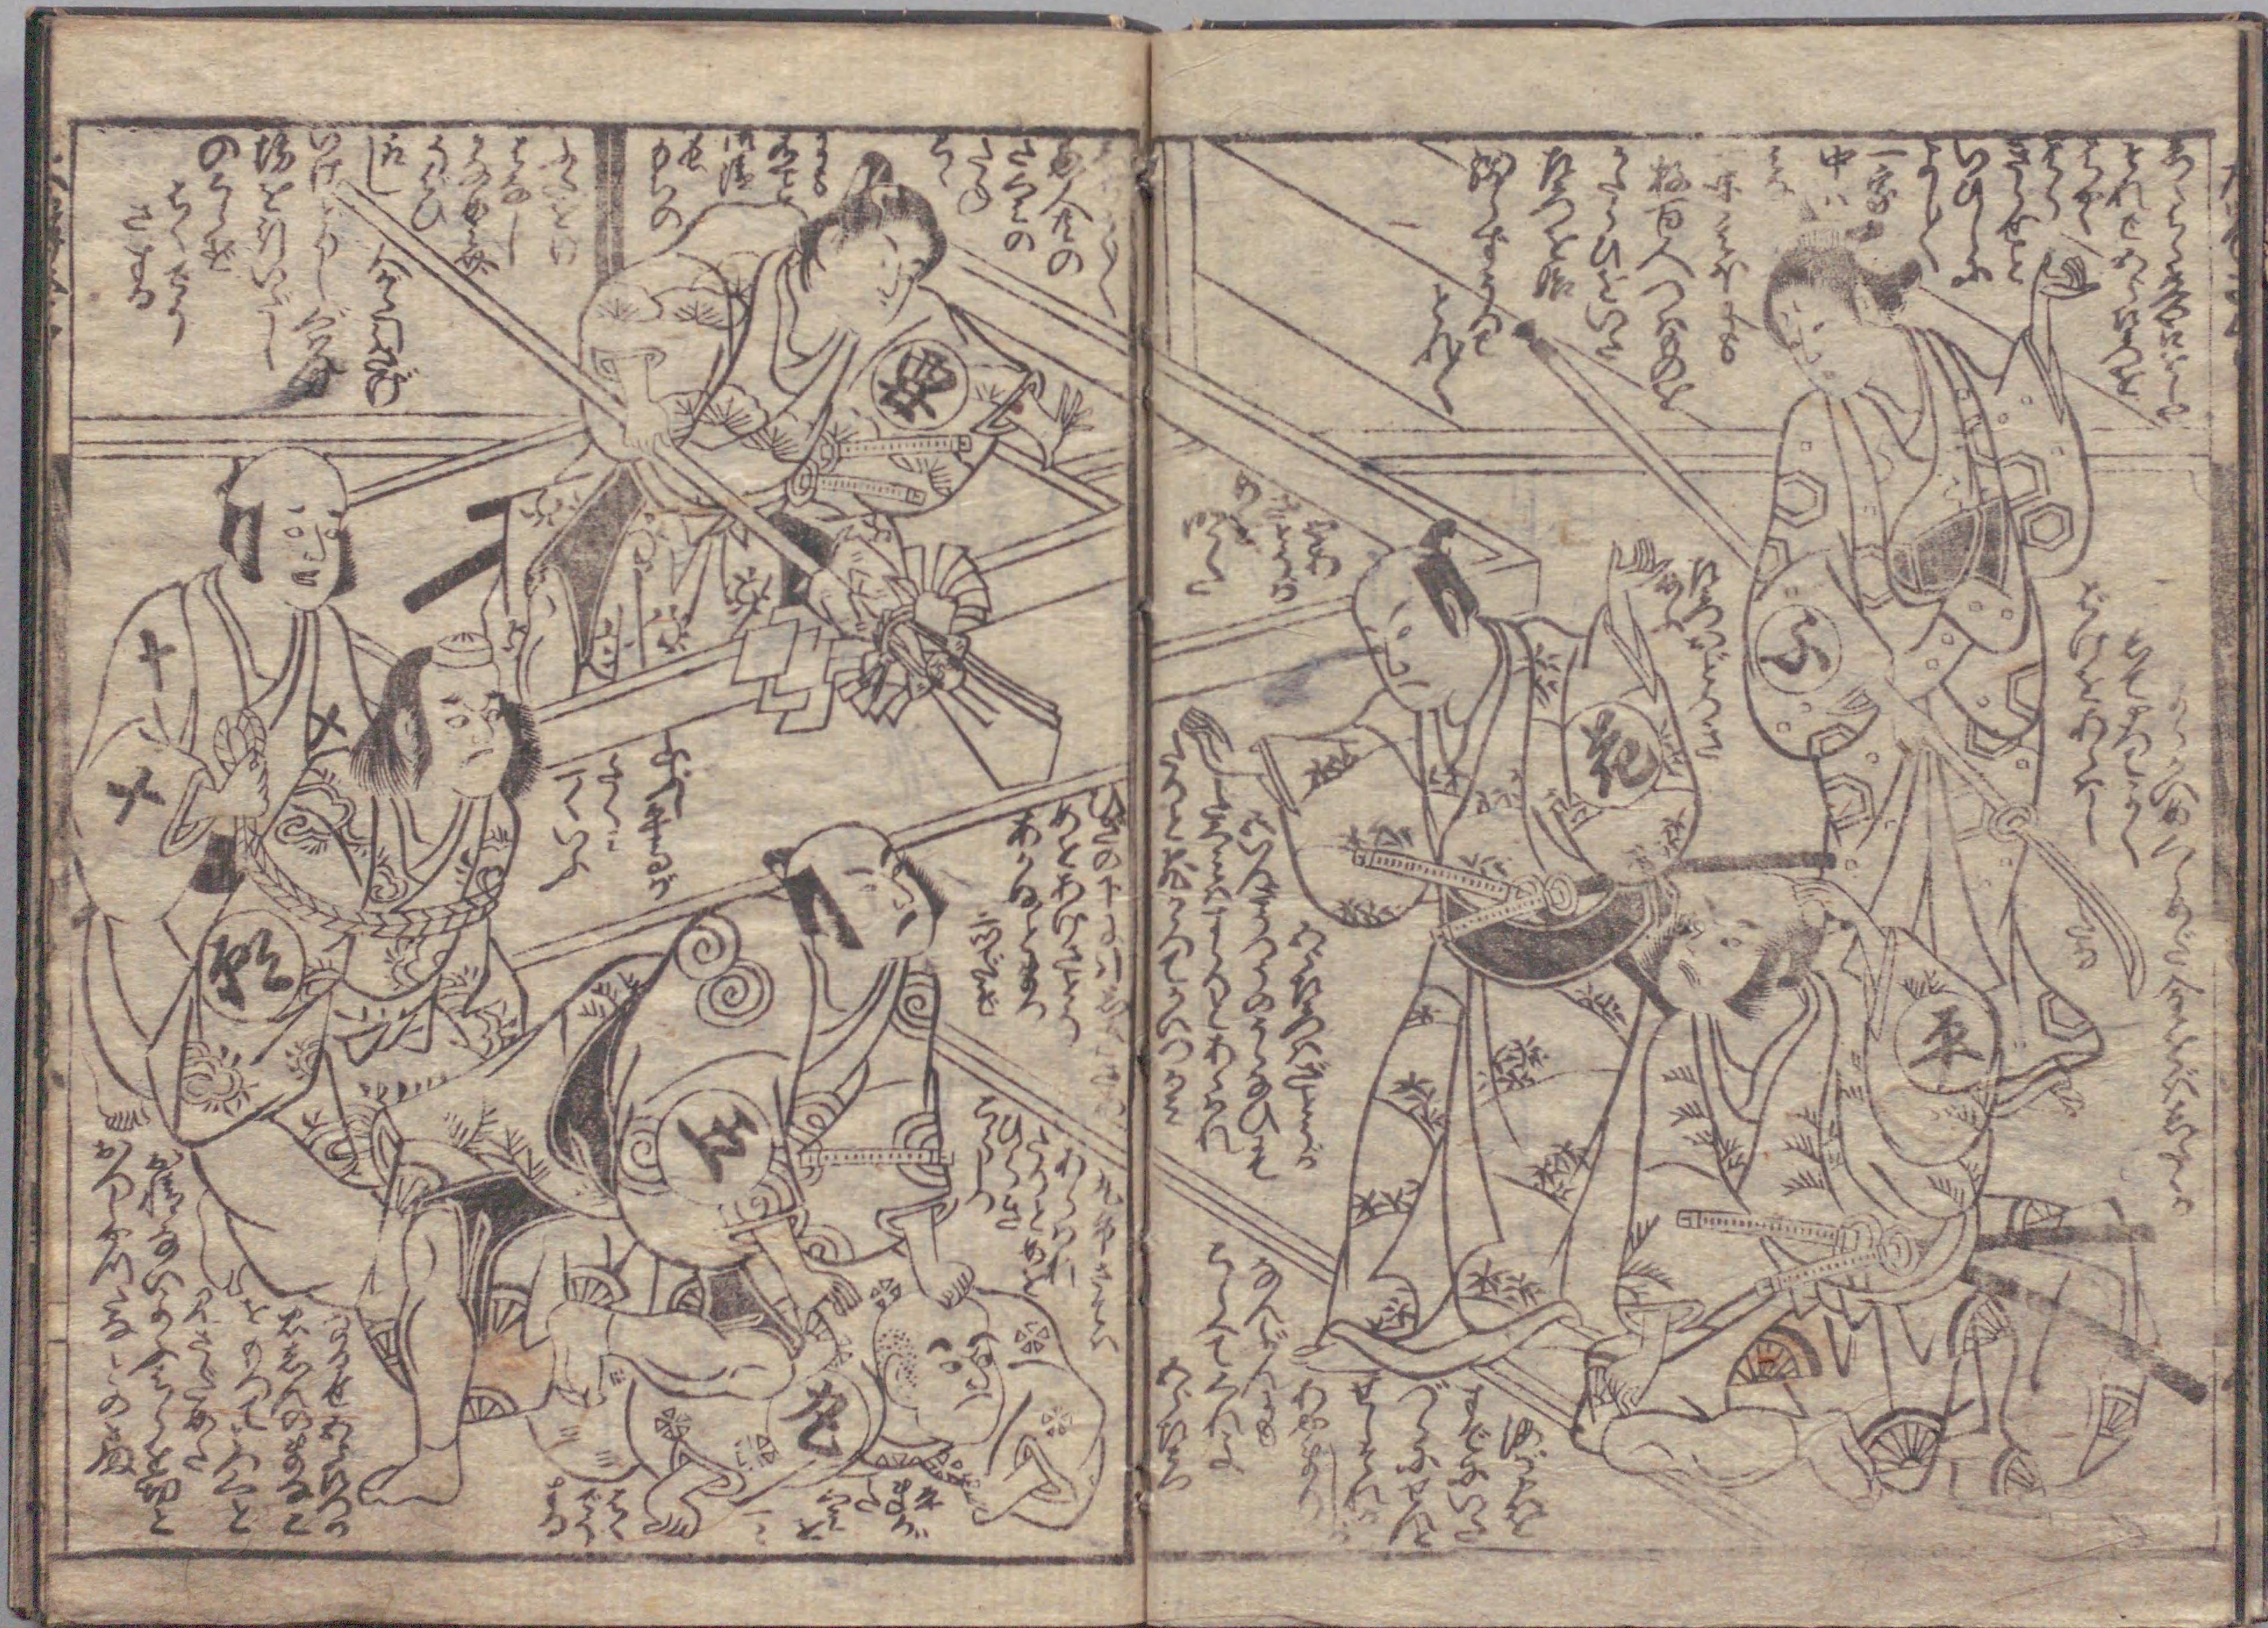

国立国会図書館 大峯桜 208-170

ガラス使用

大峯之く宛

208
170

国立国会図書館 大峯桜 208-170

ガラス使用

6 7 8 9 110 1 2 3 4 5 6 7 8 9 120 1 2 3 4 5 6 7 8 9 10 11 12

国立国会図書館 大峯桜 208-170

ガラス使用

6 7 8 9 110 1 2 3 4 5 6 7 8 9 120 1 2 3 4 5 6 7 8 9 10 11

208
170

国立国会図書館 大峯桜 208-170

ガラス使用

国立国会図書館 大峯桜 208-170

ガラス使用