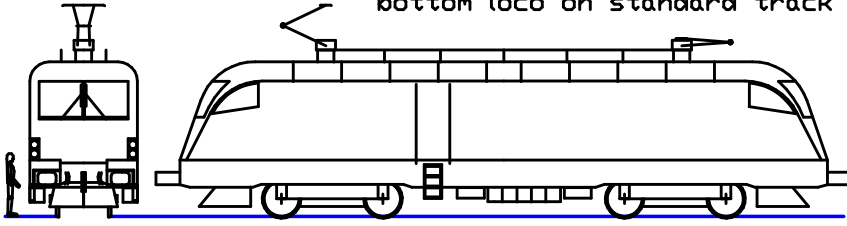

échelle 1:32

en haut loco à voie métrique - voie de 32 mm

en bas loco à voie standard - voie de 45 mm

échelle 1:22,5

en haut loco à voie métrique - voie de 45 mm

en bas loco à voie standard - voie de 64 mm

Scale 1:32

top loco on metric track - scale track 32 mm

bottom loco on standard track - scale track 45 mm

Scale 1:22,5

top loco on metric track - scale track 45 mm

bottom loco on standard track - scale track 64 mm