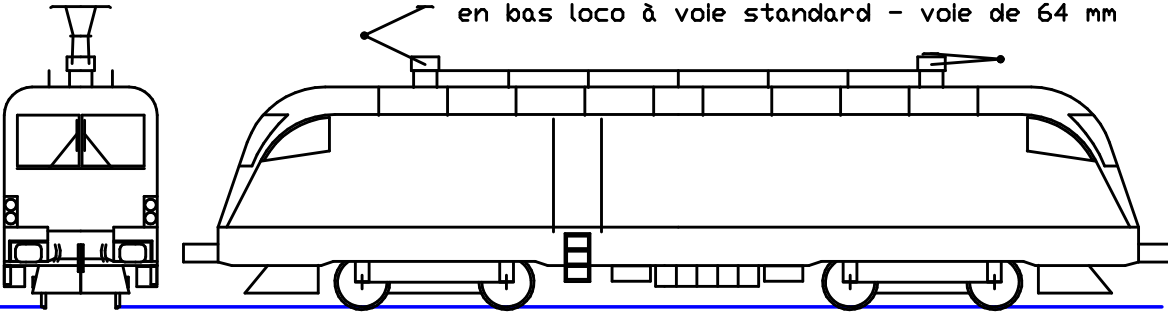

échelle 1:32

en haut loco à voie métrique - voie de 32 mm

en bas loco à voie standard - voie de 45 mm

échelle 1:22,5

en haut loco à voie métrique - voie de 45 mm

en bas loco à voie standard - voie de 64 mm

Scale 1:32

top loco on metric track - scale track 32 mm

bottom loco on standard track - scale track 45 mm

Scale 1:22,5

top loco on metric track - scale track 45 mm

bottom loco on standard track - scale track 64 mm