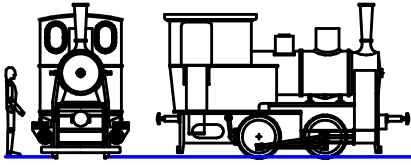

échelle 1:32

en haut loco à voie métrique - voie de 32 mm

en bas loco à voie standard - voie de 45 mm

échelle 1:22,5

en haut loco à voie métrique - voie de 45 mm

en bas loco à voie standard - voie de 64 mm

Scale 1:32

top loco on metric track - scale track 32 mm

bottom loco on standard track - scale track 45 mm

Scale 1:22,5

top loco on metric track - scale track 45 mm

bottom loco on standard track - scale track 64 mm