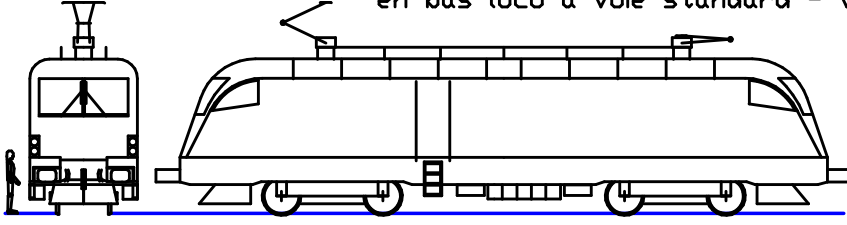

échelle 1:32

en haut loco à voie métrique - voie de 32 mm

en bas loco à voie standard - voie de 45 mm

échelle 1:22,5

en haut loco à voie métrique - voie de 45 mm

en bas loco à voie standard - voie de 64 mm

Scale 1:32

top loco on metric track - scale track 32 mm

bottom loco on standard track - scale track 45 mm

Scale 1:22,5

top loco on metric track - scale track 45 mm

bottom loco on standard track - scale track 64 mm