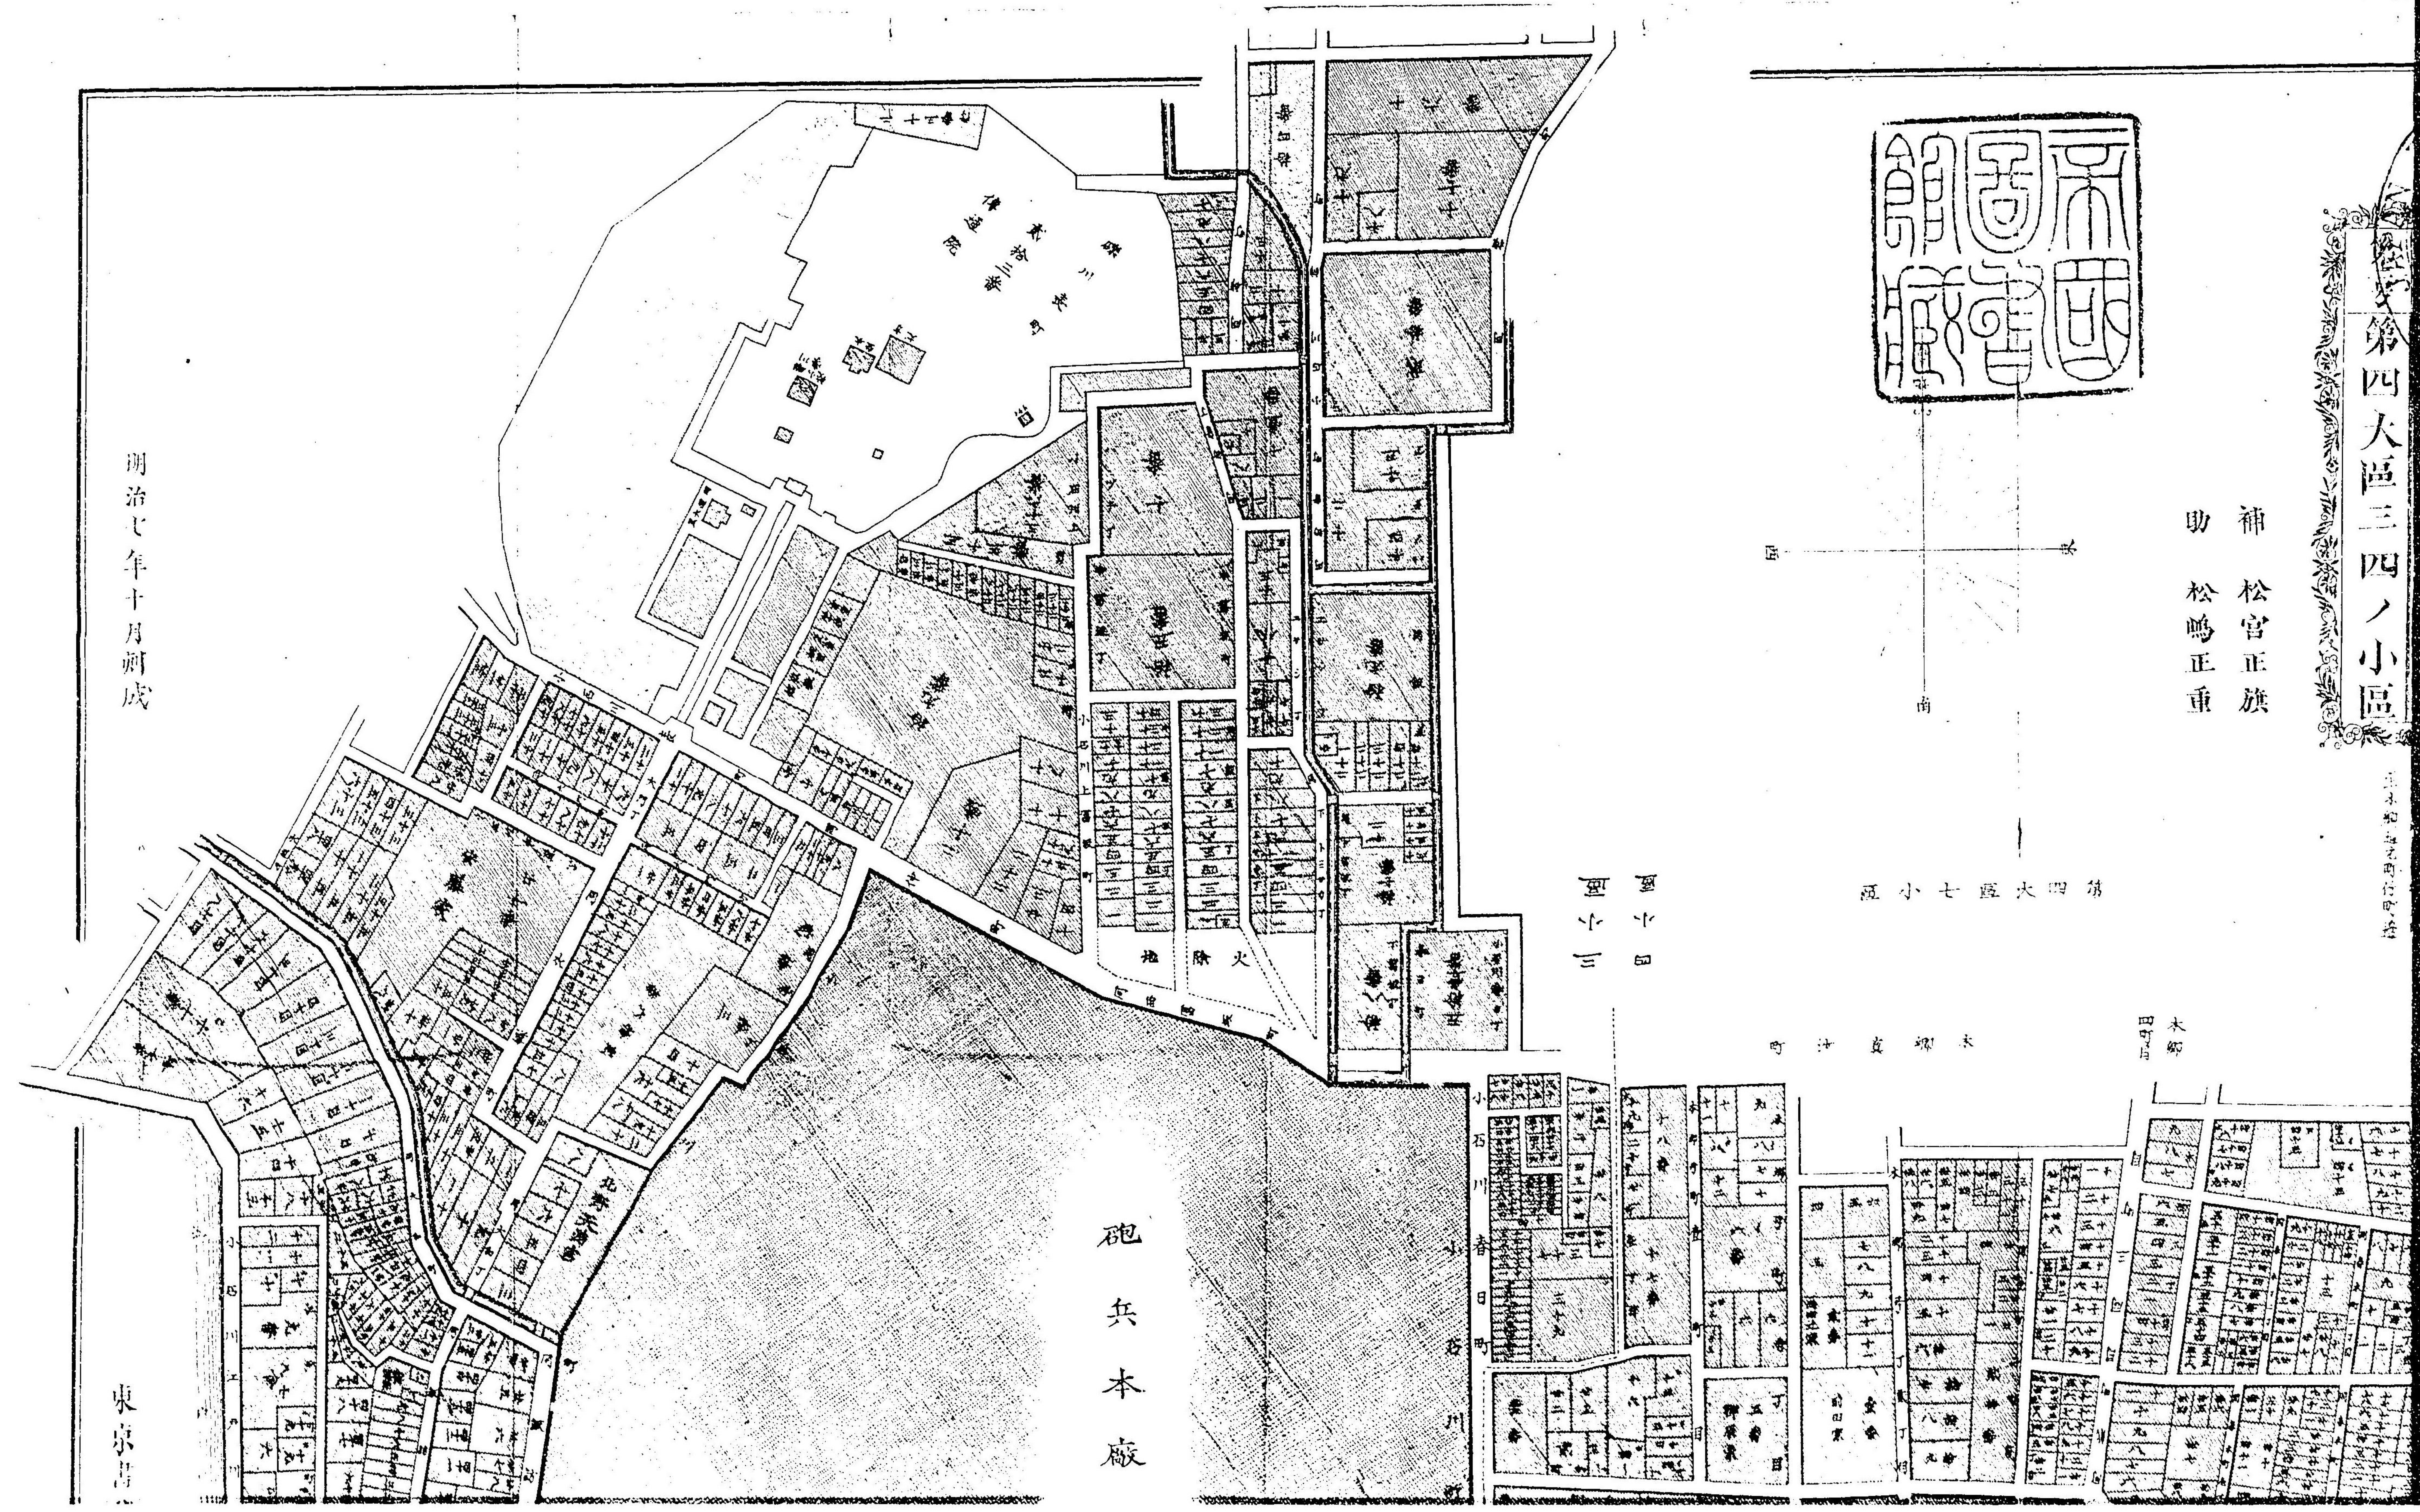

第四大区三四ノ小区

本和地所行吹送

補 松宮正旗
助 松嶋正重

明治七年十月測成

東京