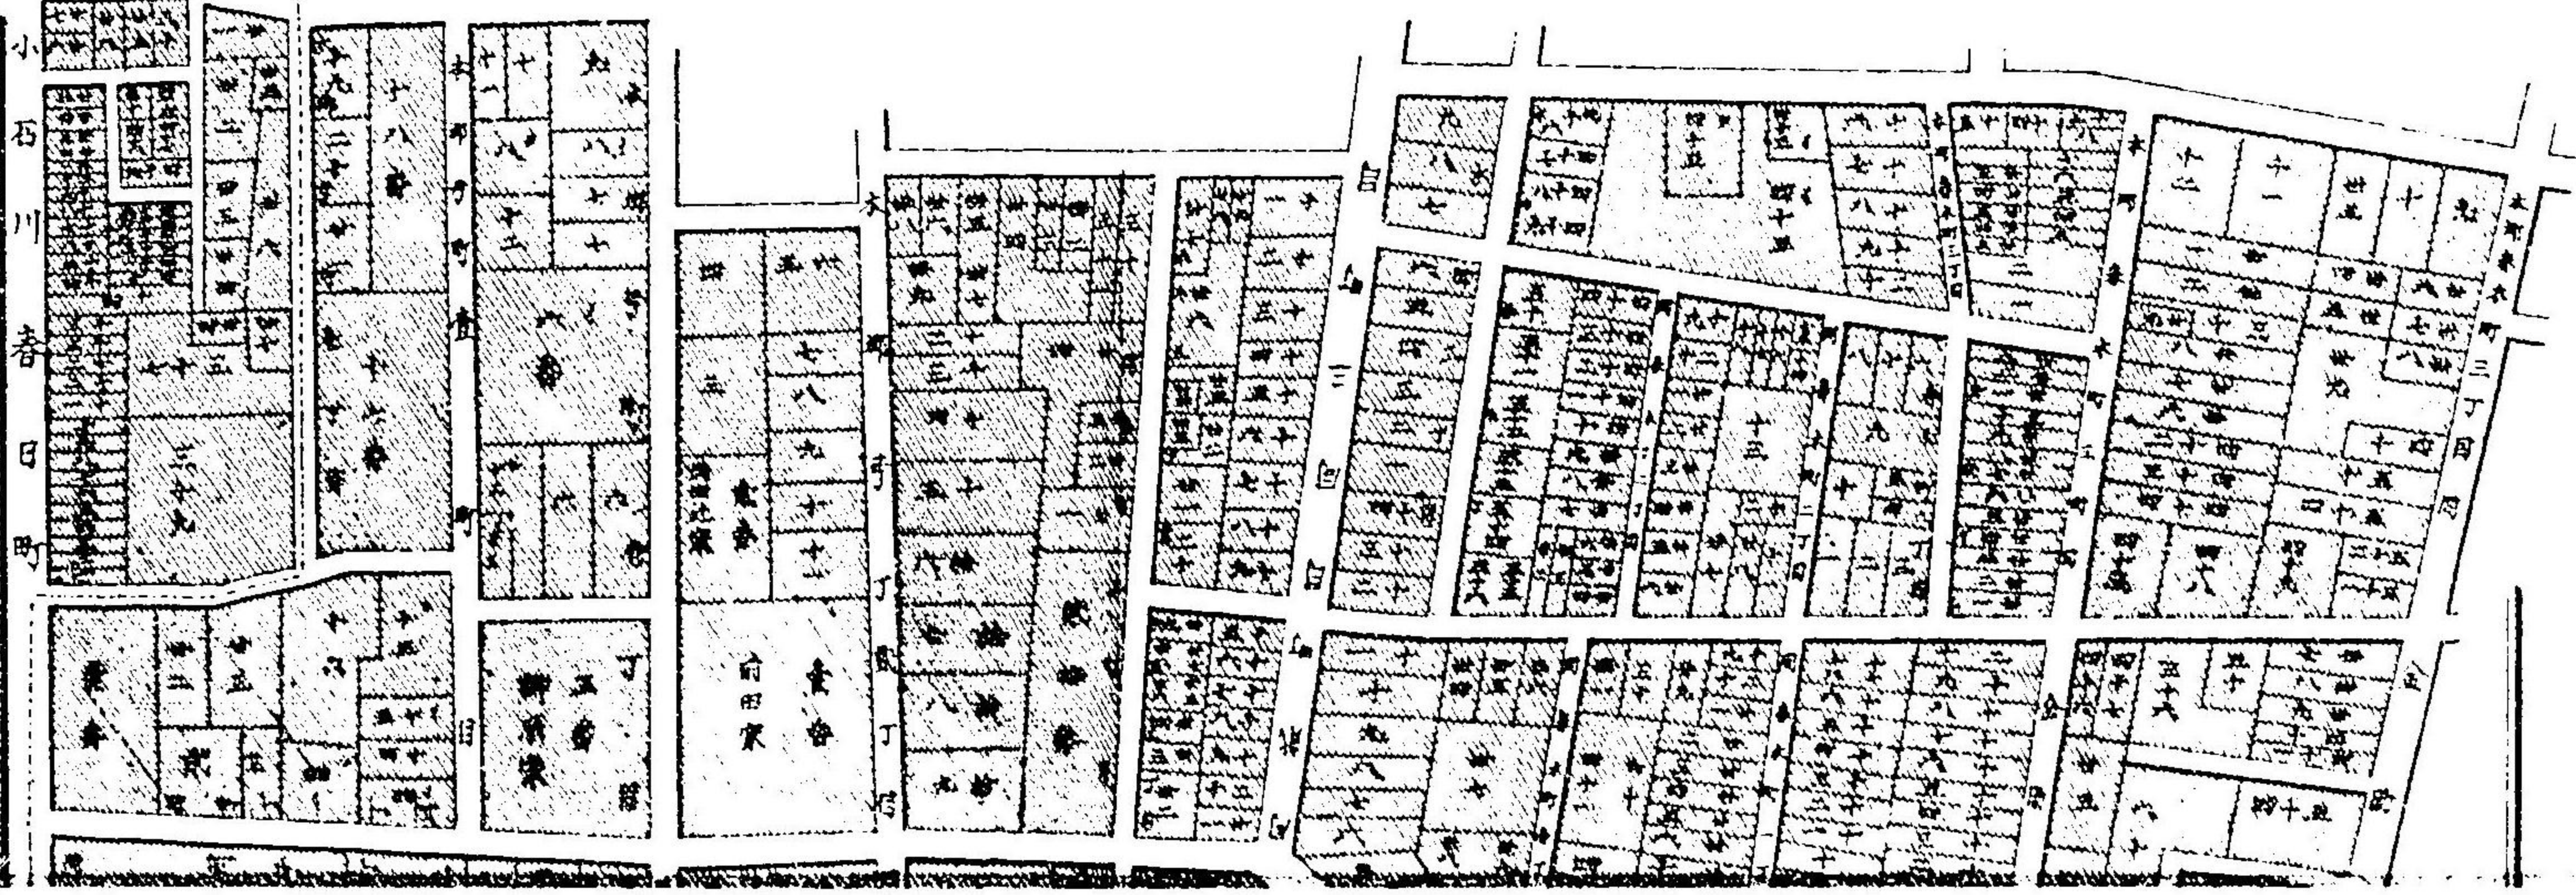

補 松官正旗
助 松鳴正重

YOKEL IMPROVED MODERN CAPITAL

東京大小區分繪圖
第四大區三四ノ小區

第四大區三四ノ小區

此小區內備有水道町
及本和地產行町並

砲兵本廠