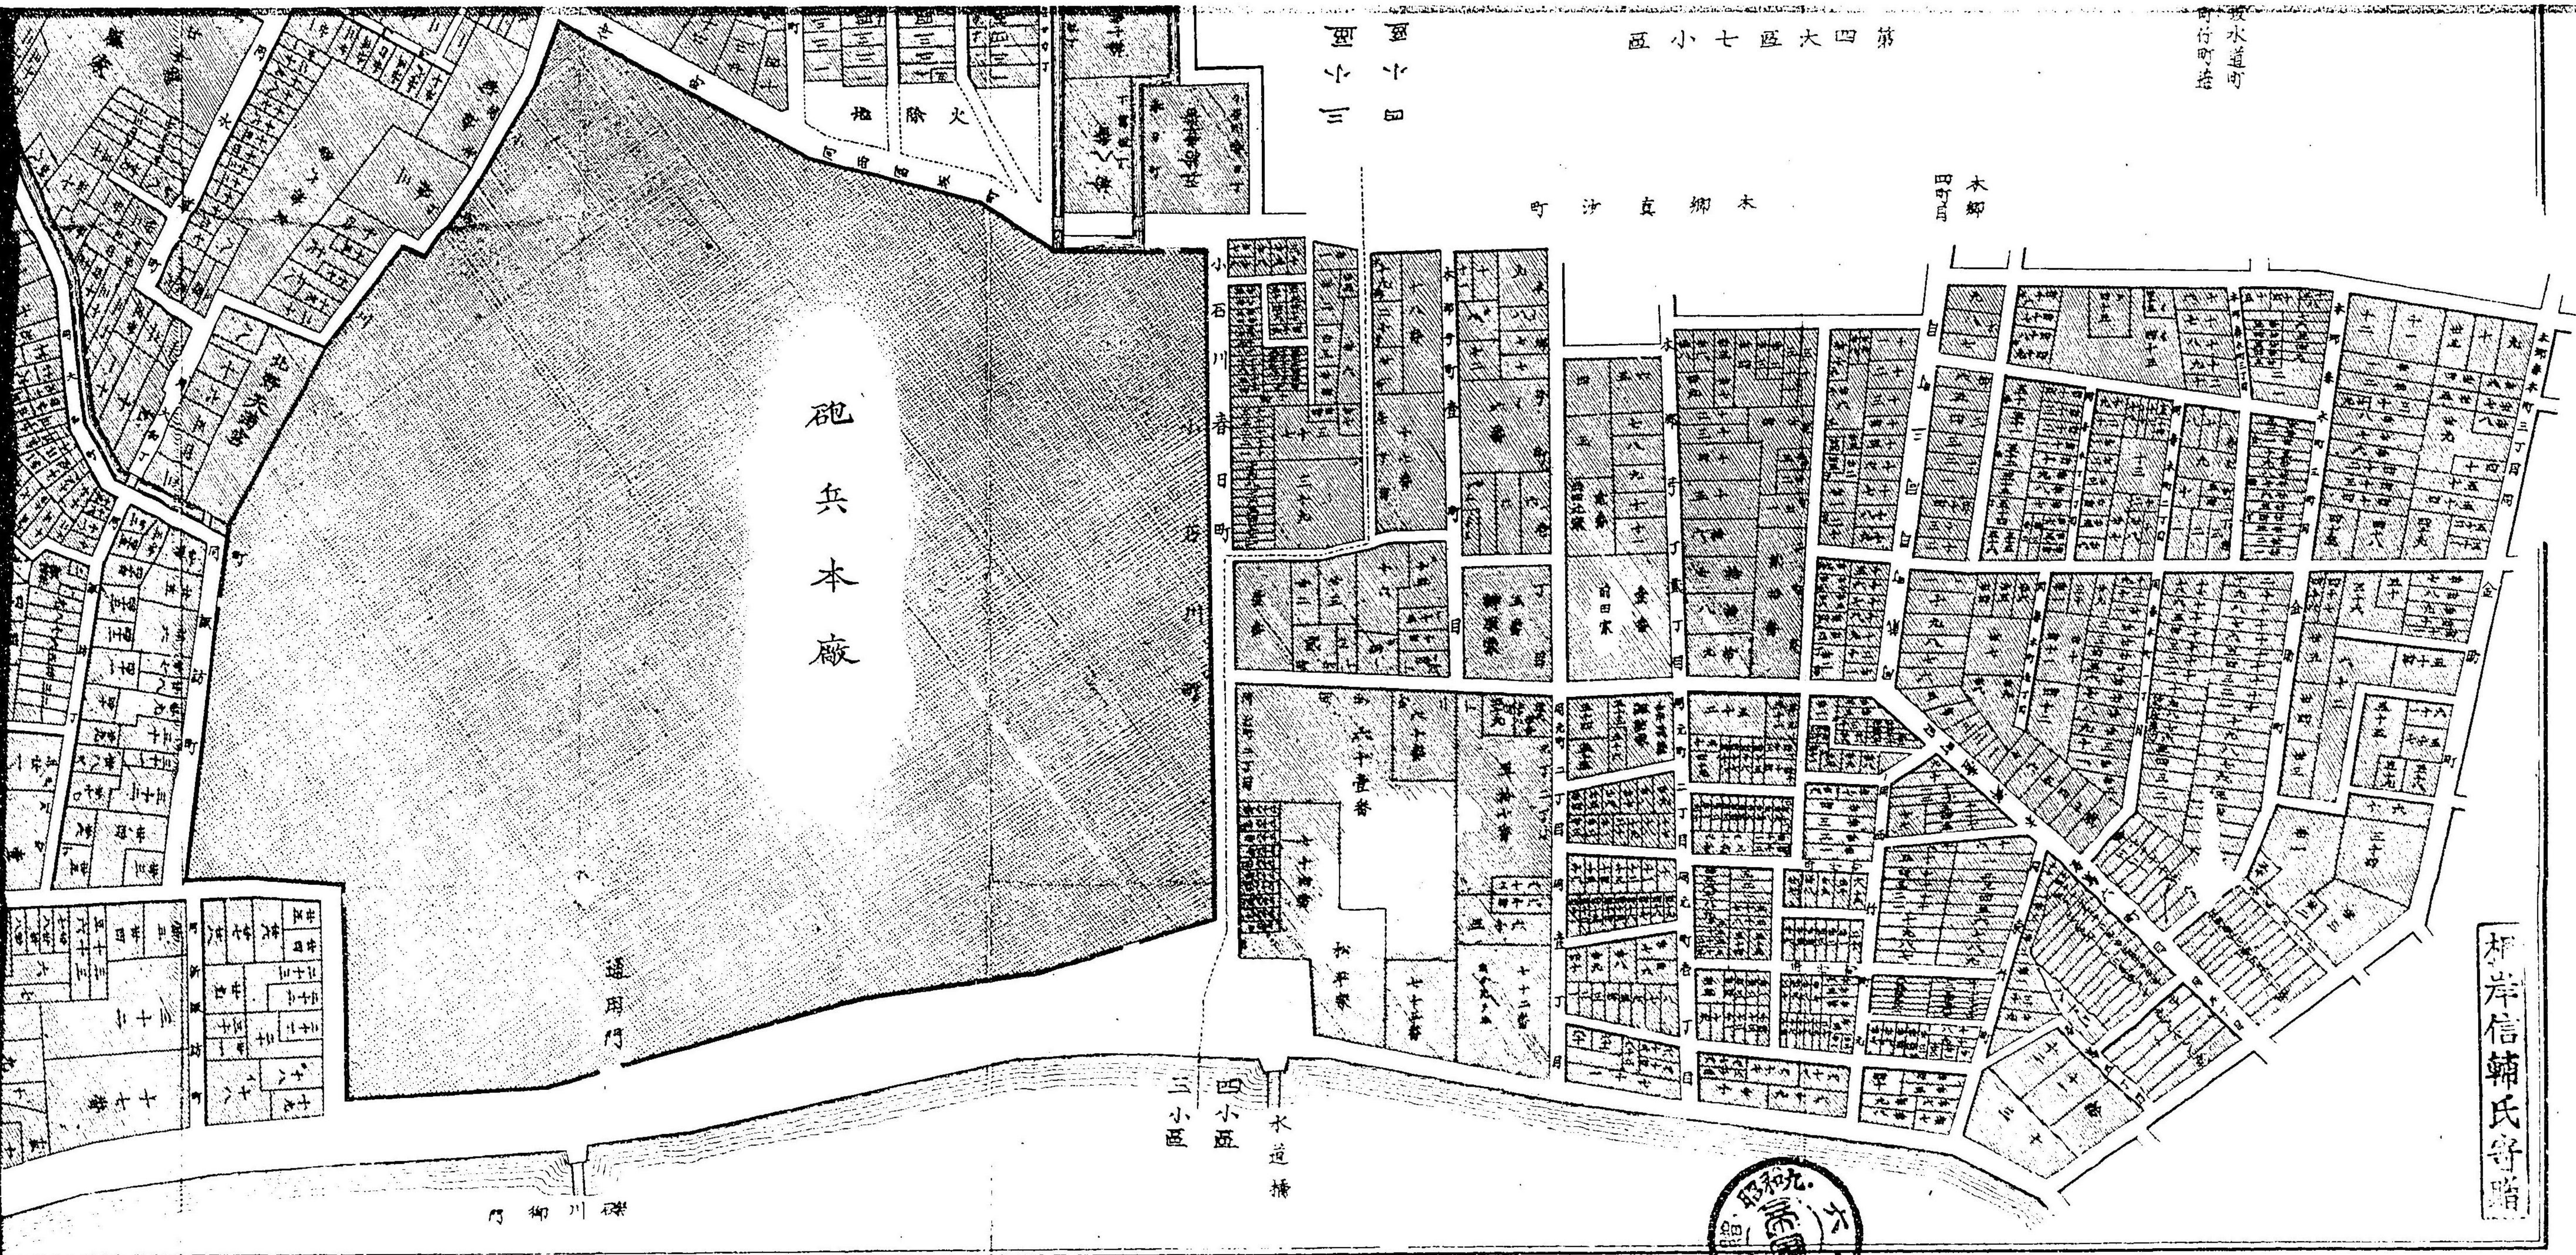

區小四

町沙直柳木

木郷

砲兵本廠

通用門

砲川柳

水道橋
區小四
區小三

柳岸信輔氏寄贈