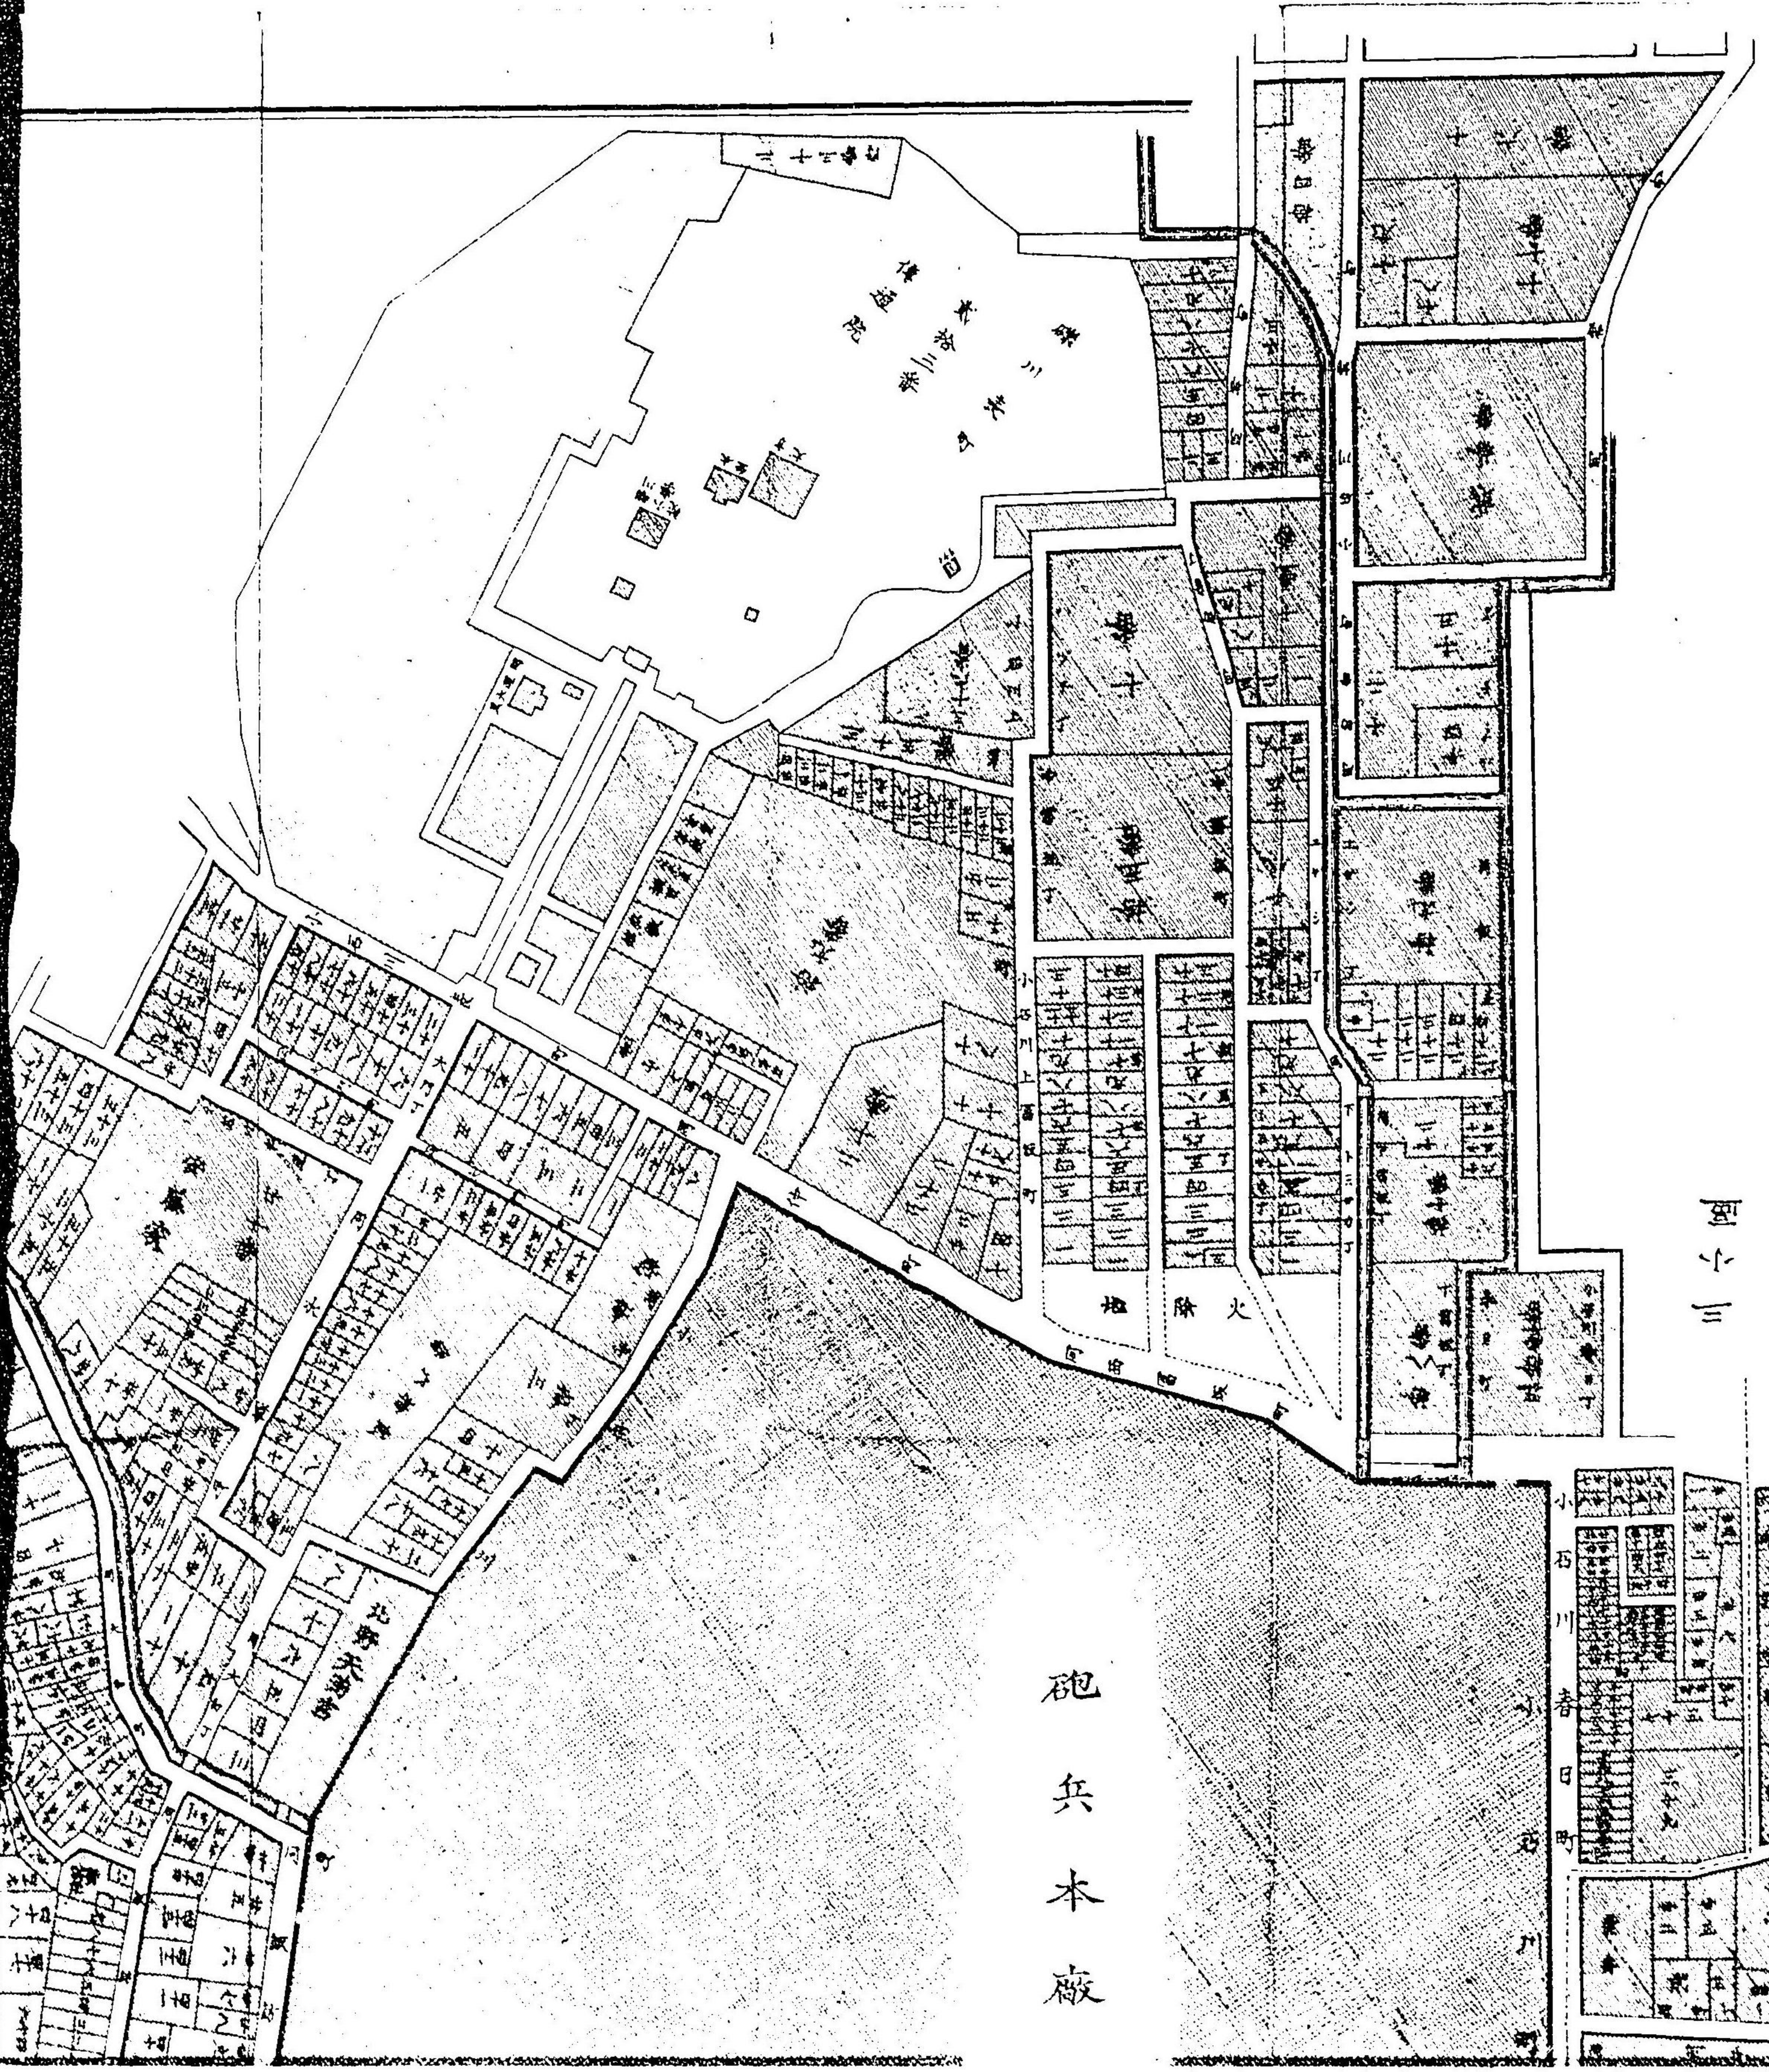

812
30
81

第四區三四之小區
小石畠坂水道町及本郷至
第二号

一九

補 松官正旗
助 松鳴正重

YOKEL IMPROVED MODERN CAPITAL

東京大小區分繪圖
第四大區三四ノ小區

第四大區三四ノ小區

此小區內備有水道町
及本和地產行町並